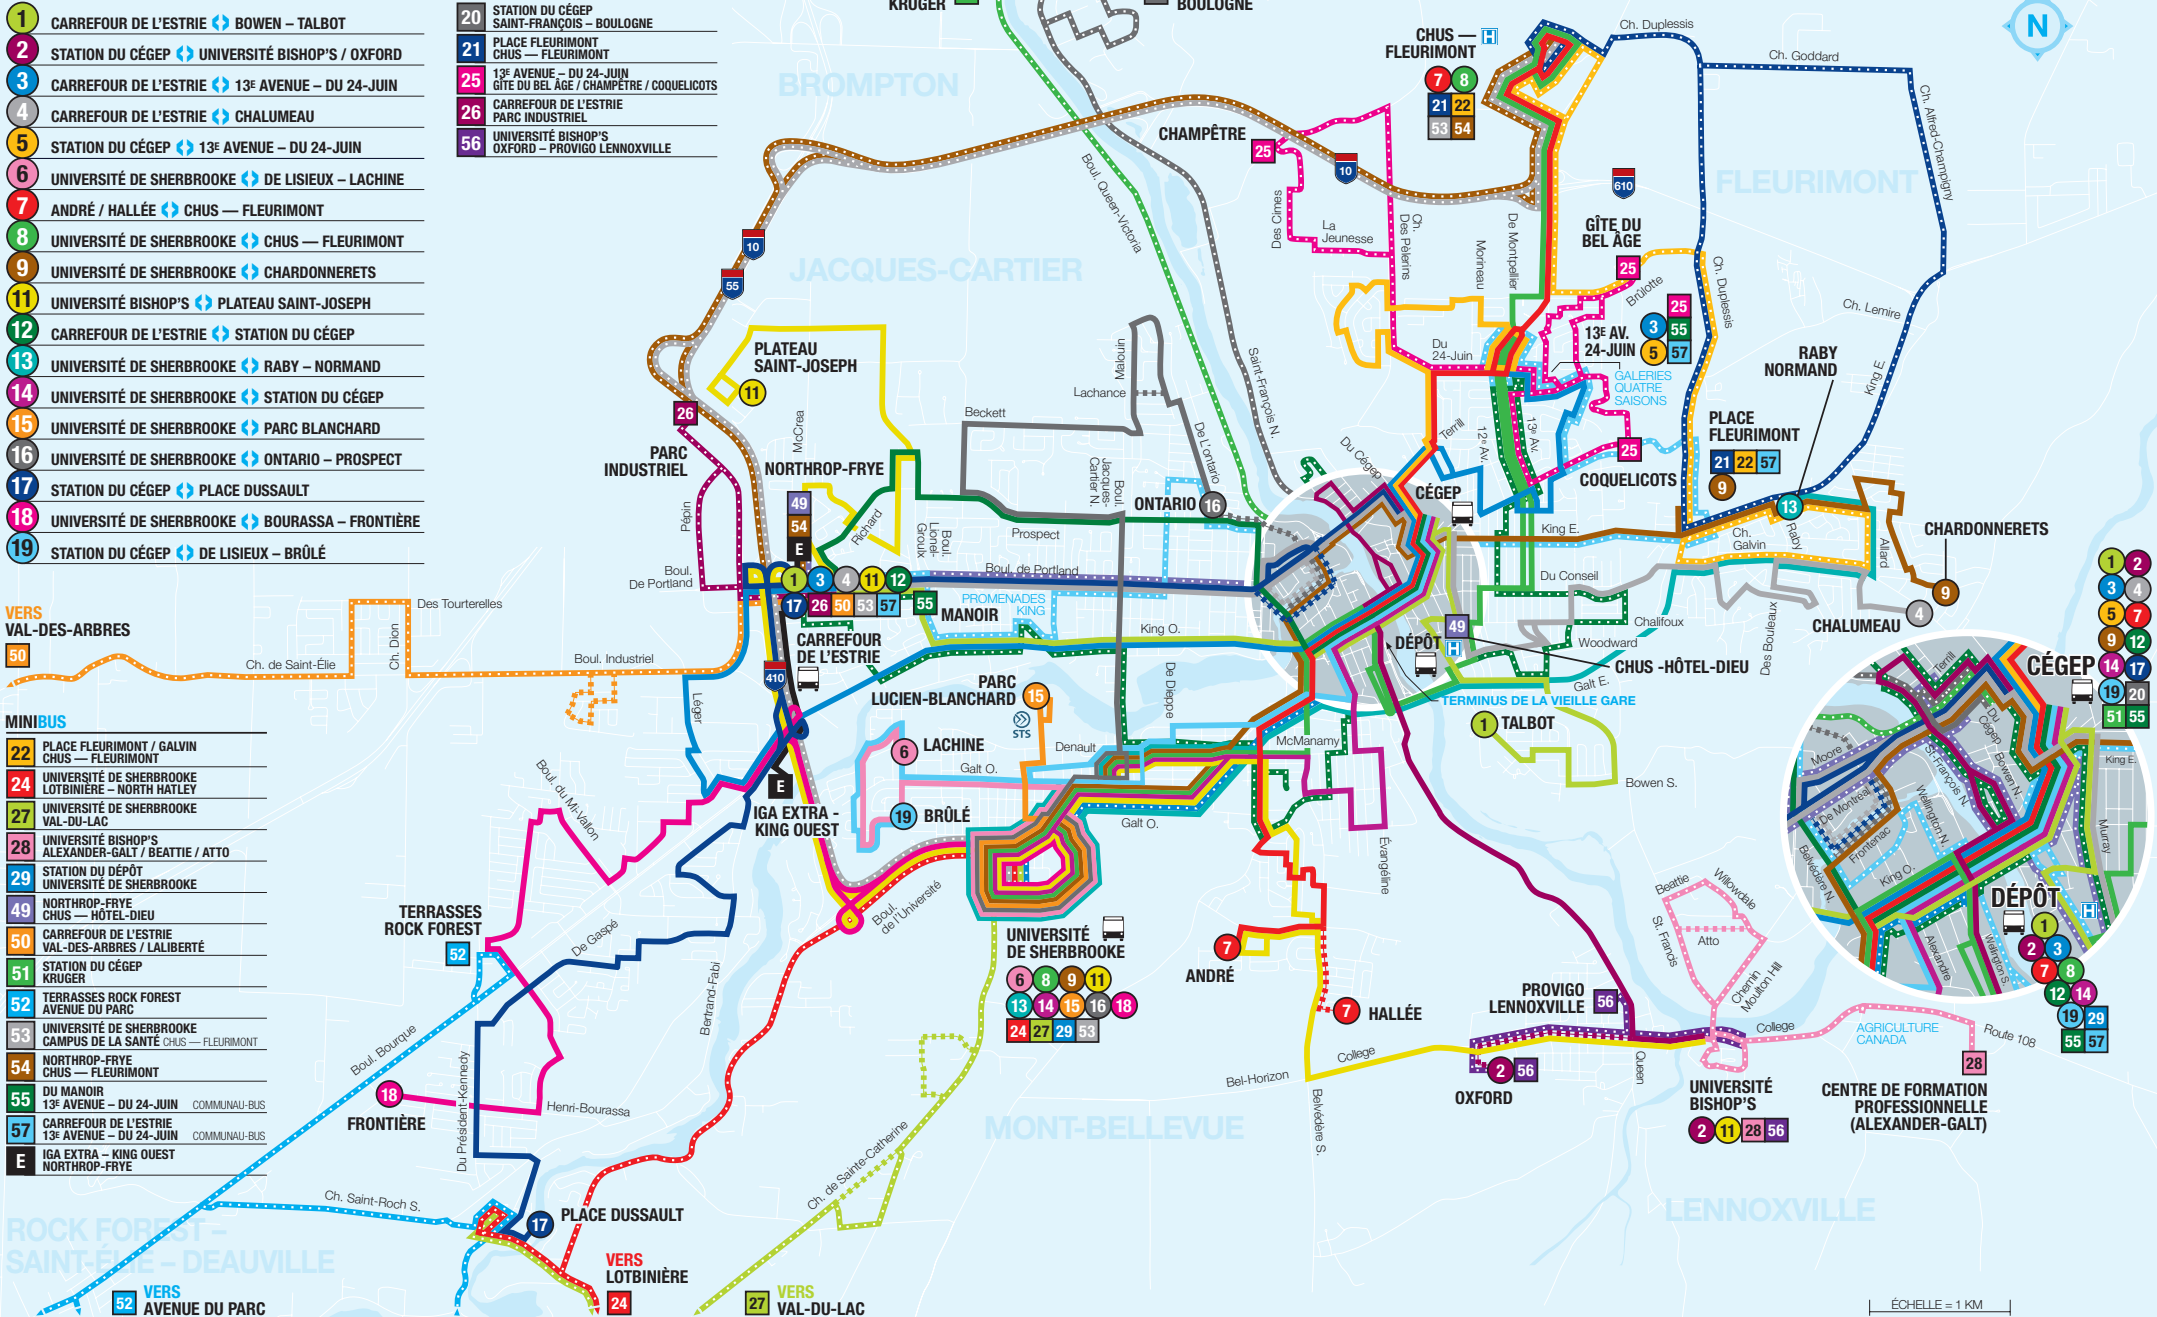

AUTOBUS

- 1 CARREFOUR DE L'ESTRIE ↔ BOWEN – TALBOT
- 2 STATION DU CÉGEP ↔ UNIVERSITÉ BISHOP'S / OXFORD
- 3 CARREFOUR DE L'ESTRIE ↔ 13^E AVENUE – DU 24-JUIN
- 4 CARREFOUR DE L'ESTRIE ↔ CHALUMEAU
- 5 STATION DU CÉGEP ↔ 13^E AVENUE – DU 24-JUIN
- 6 UNIVERSITÉ DE SHERBROOKE ↔ DE LISIEUX – LACHINE
- 7 ANDRÉ / HALLÉE ↔ CHUS – FLEURIMONT
- 8 UNIVERSITÉ DE SHERBROOKE ↔ CHUS – FLEURIMONT
- 9 UNIVERSITÉ DE SHERBROOKE ↔ CHARDONNERETS
- 11 UNIVERSITÉ BISHOP'S ↔ PLATEAU SAINT-JOSEPH
- 12 CARREFOUR DE L'ESTRIE ↔ STATION DU CÉGEP
- 13 UNIVERSITÉ DE SHERBROOKE ↔ RABY – NORMAND
- 14 UNIVERSITÉ DE SHERBROOKE ↔ STATION DU CÉGEP
- 15 UNIVERSITÉ DE SHERBROOKE ↔ PARC BLANCHARD
- 16 UNIVERSITÉ DE SHERBROOKE ↔ ONTARIO – PROSPECT
- 17 STATION DU CÉGEP ↔ PLACE DUSSAULT
- 18 UNIVERSITÉ DE SHERBROOKE ↔ BOURASSA – FRONTIÈRE
- 19 STATION DU CÉGEP ↔ DE LISIEUX – BRÛLÉ

VERS VAL-DES-ARBRES

- 50 Des Tourterelles

MINIBUS

- 22 PLACE FLEURIMONT / GALVIN CHUS – FLEURIMONT
- 24 UNIVERSITÉ DE SHERBROOKE LOTBINIÈRE – NORTH HATLEY
- 27 UNIVERSITÉ DE SHERBROOKE VAL-DU-LAC
- 28 UNIVERSITÉ BISHOP'S ALEXANDER-GALT / BEATTIE / ATTO
- 29 STATION DU DÉPÔT UNIVERSITÉ DE SHERBROOKE
- 49 NORTHROP-FRYE CHUS – HÔTEL-DIEU
- 50 CARREFOUR DE L'ESTRIE VAL-DES-ARBRES / LALIBERTÉ
- 51 STATION DU CÉGEP KRUGER
- 52 TERRASSES ROCK FOREST AVENUE DU PARC
- 53 UNIVERSITÉ DE SHERBROOKE CAMPUS DE LA SANTÉ CHUS – FLEURIMONT
- 54 NORTHROP-FRYE CHUS – FLEURIMONT
- 55 DU MANOIR 13^E AVENUE – DU 24-JUIN COMMUNAU-BUS
- 57 CARREFOUR DE L'ESTRIE 13^E AVENUE – DU 24-JUIN COMMUNAU-BUS
- E IGA EXTRA – KING OUEST NORTHROP-FRYE

TAXIBUS

- 20 STATION DU CÉGEP SAINT-FRANÇOIS – BOULOGNE
- 21 PLACE FLEURIMONT CHUS – FLEURIMONT
- 25 13^E AVENUE – DU 24-JUIN GÎTE DU BEL ÂGE / CHAMPÊTRE / COQUELICOTS
- 26 CARREFOUR DE L'ESTRIE PARC INDUSTRIEL
- 56 UNIVERSITÉ BISHOP'S OXFORD – PROVIGO LENNOXVILLE

ÉCHELLE = 1 KM