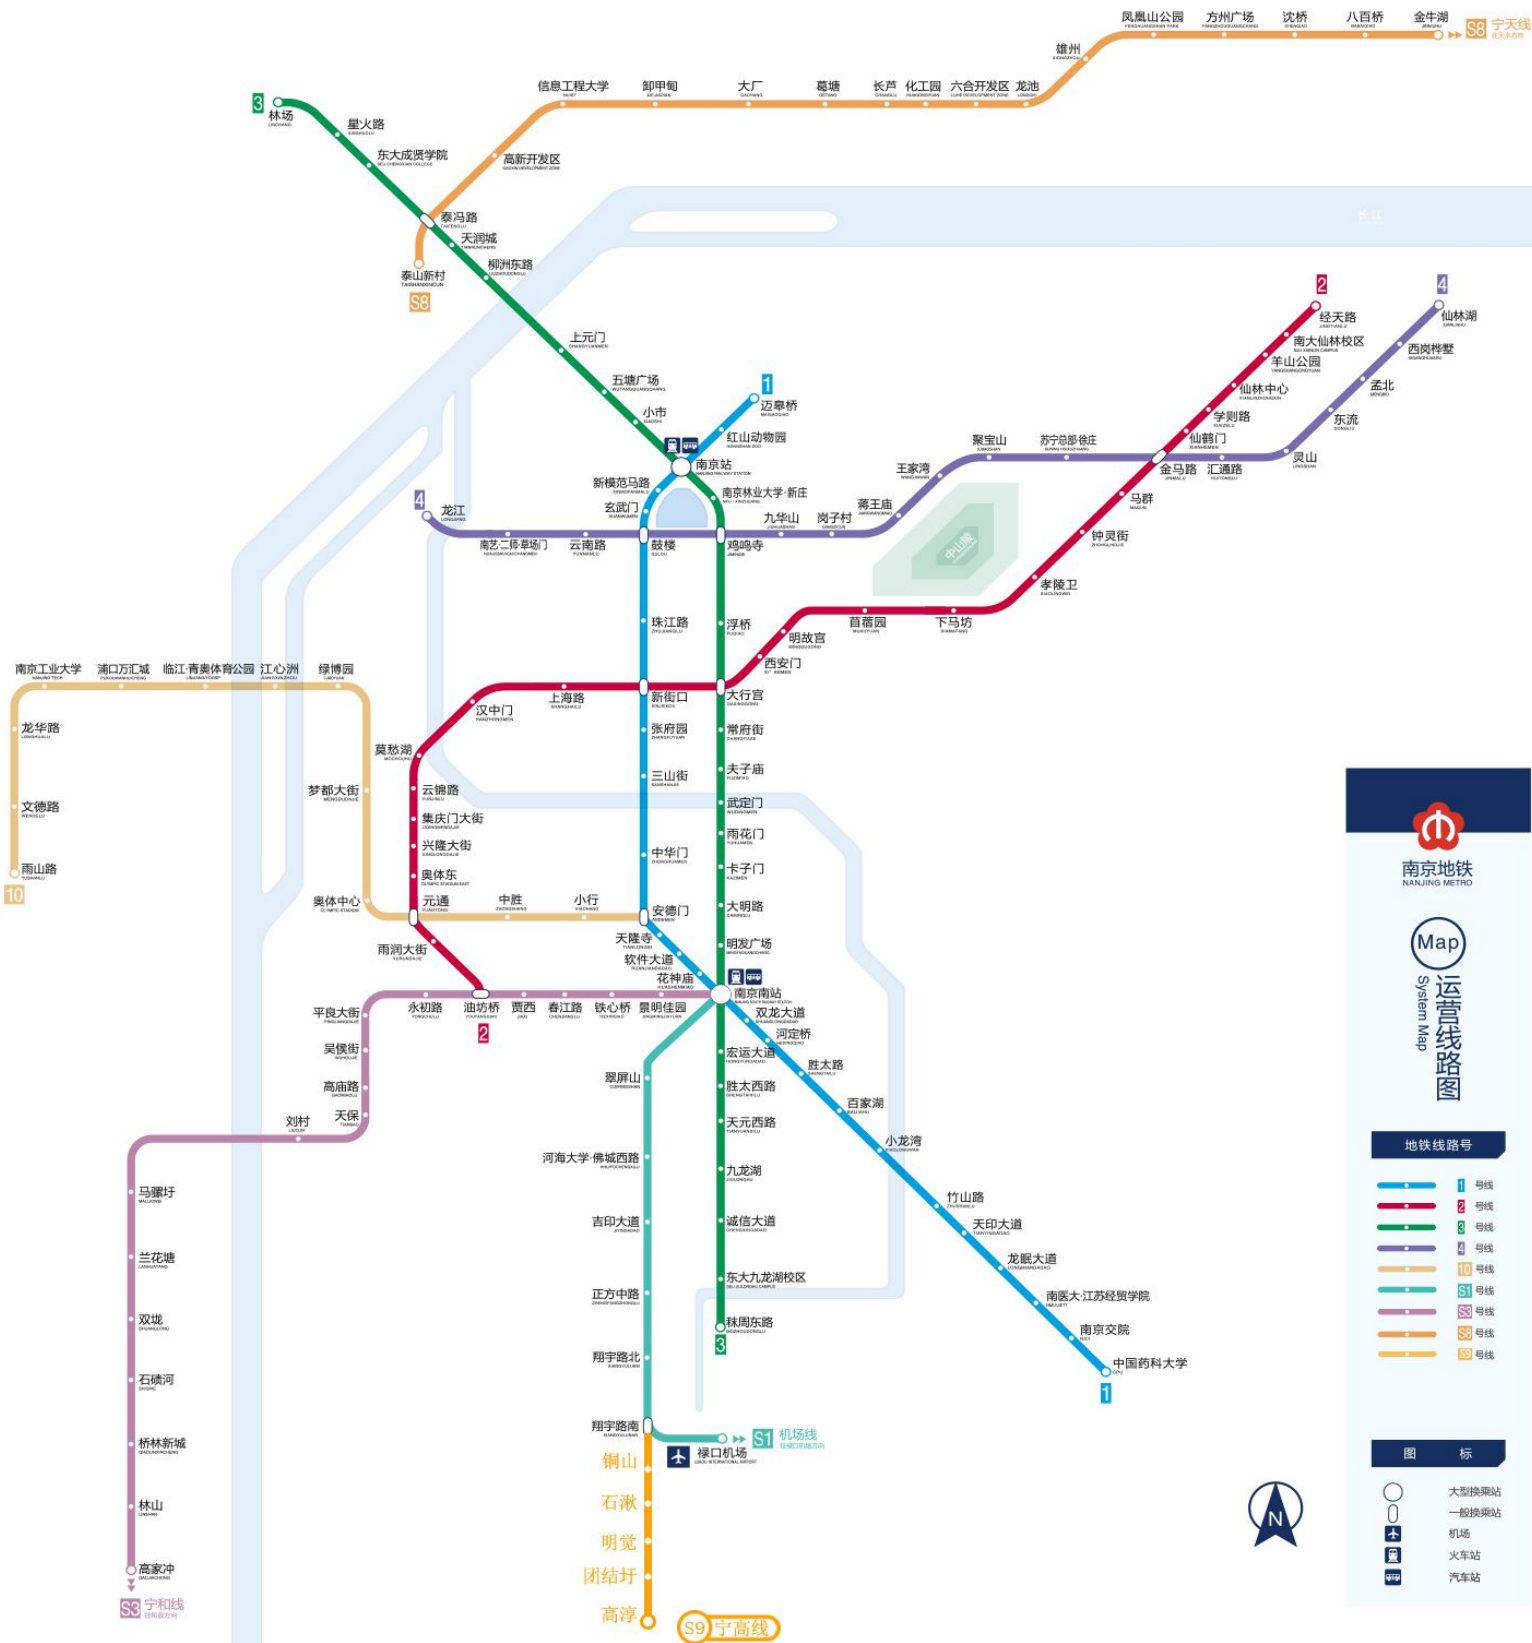

南京地铁运营线路示意图

Nanjing Metro Operation Lines Diagram

南京地铁
NANJING METRO

Map
运营线路图
System Map

- 地铁线路号
- 1号线
 - 2号线
 - 3号线
 - 4号线
 - 5号线
 - 6号线
 - 7号线
 - 8号线
 - 9号线
 - 10号线
 - S1号线
 - S2号线
 - S3号线
 - S4号线
 - S5号线
 - S6号线

- 图 标
- 大型换乘站
 - 一般换乘站
 - 机场
 - 火车站
 - 汽车站