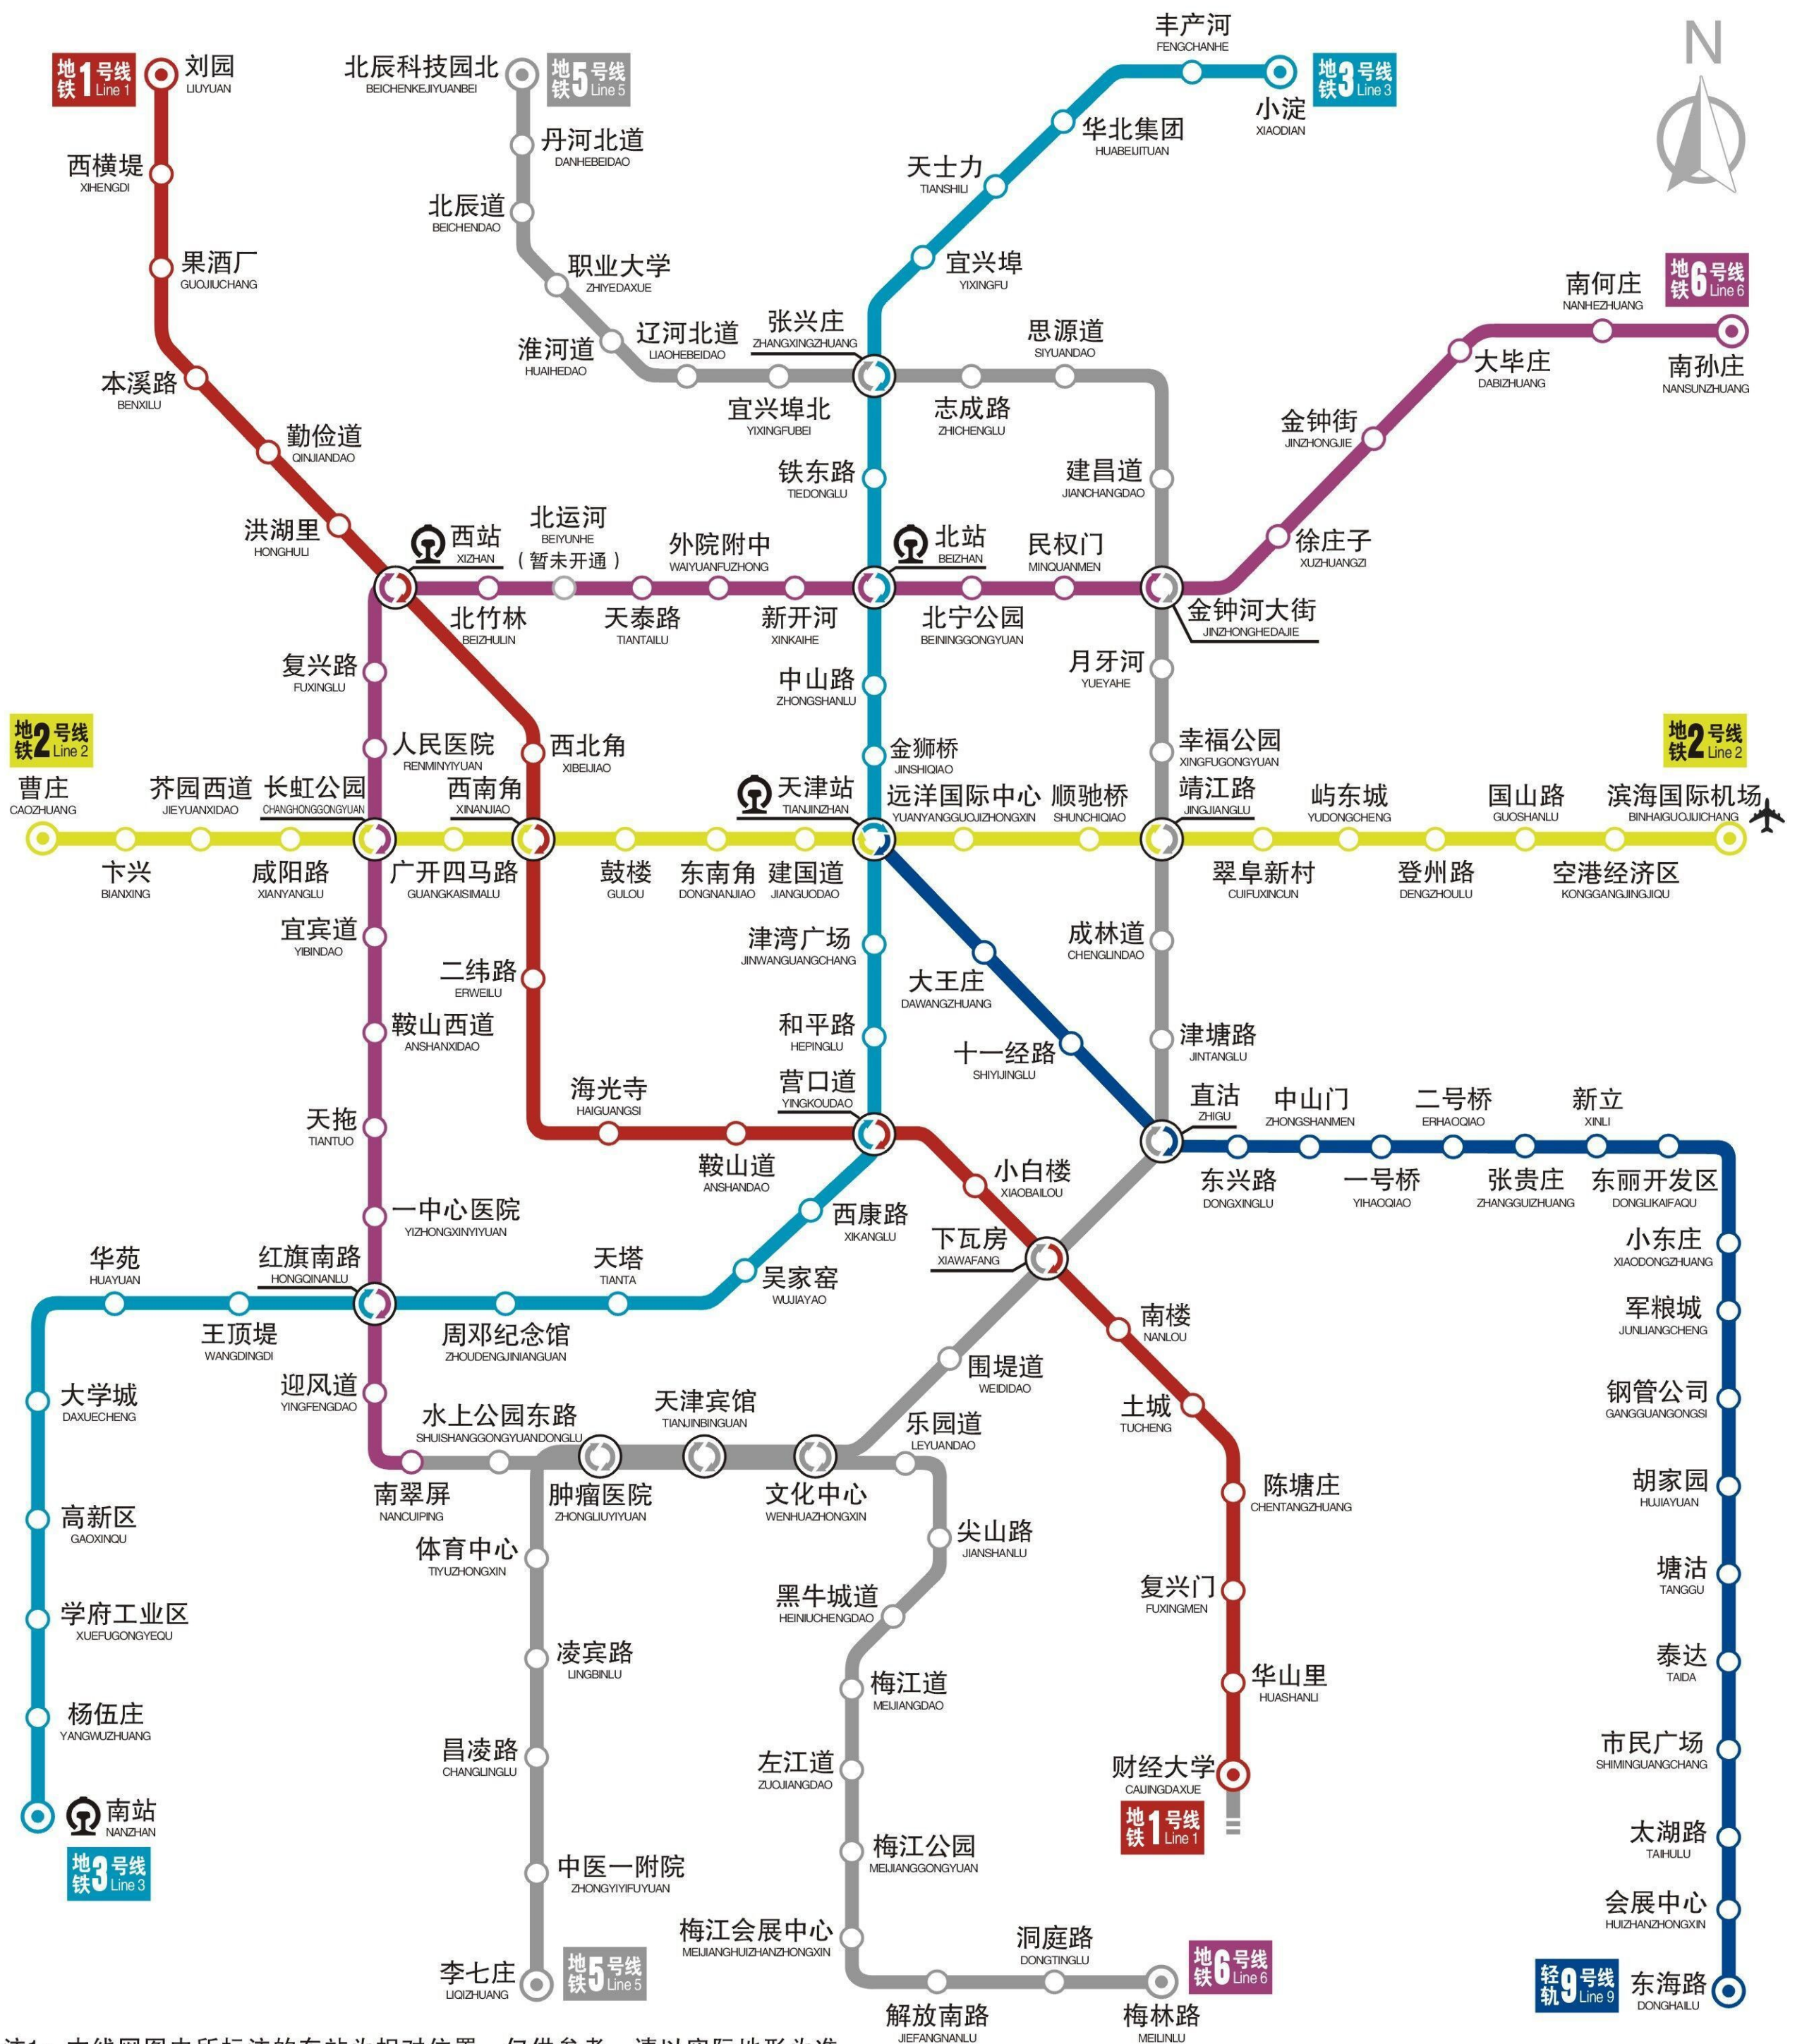

天津城市轨道交通线网图

Tianjin Urban Rail Transit System Map

注1: 本线网图中所标注的车站为相对位置, 仅供参考, 请以实际地形为准。
 注2: “○”和“—”表示尚未开通的车站和线路。