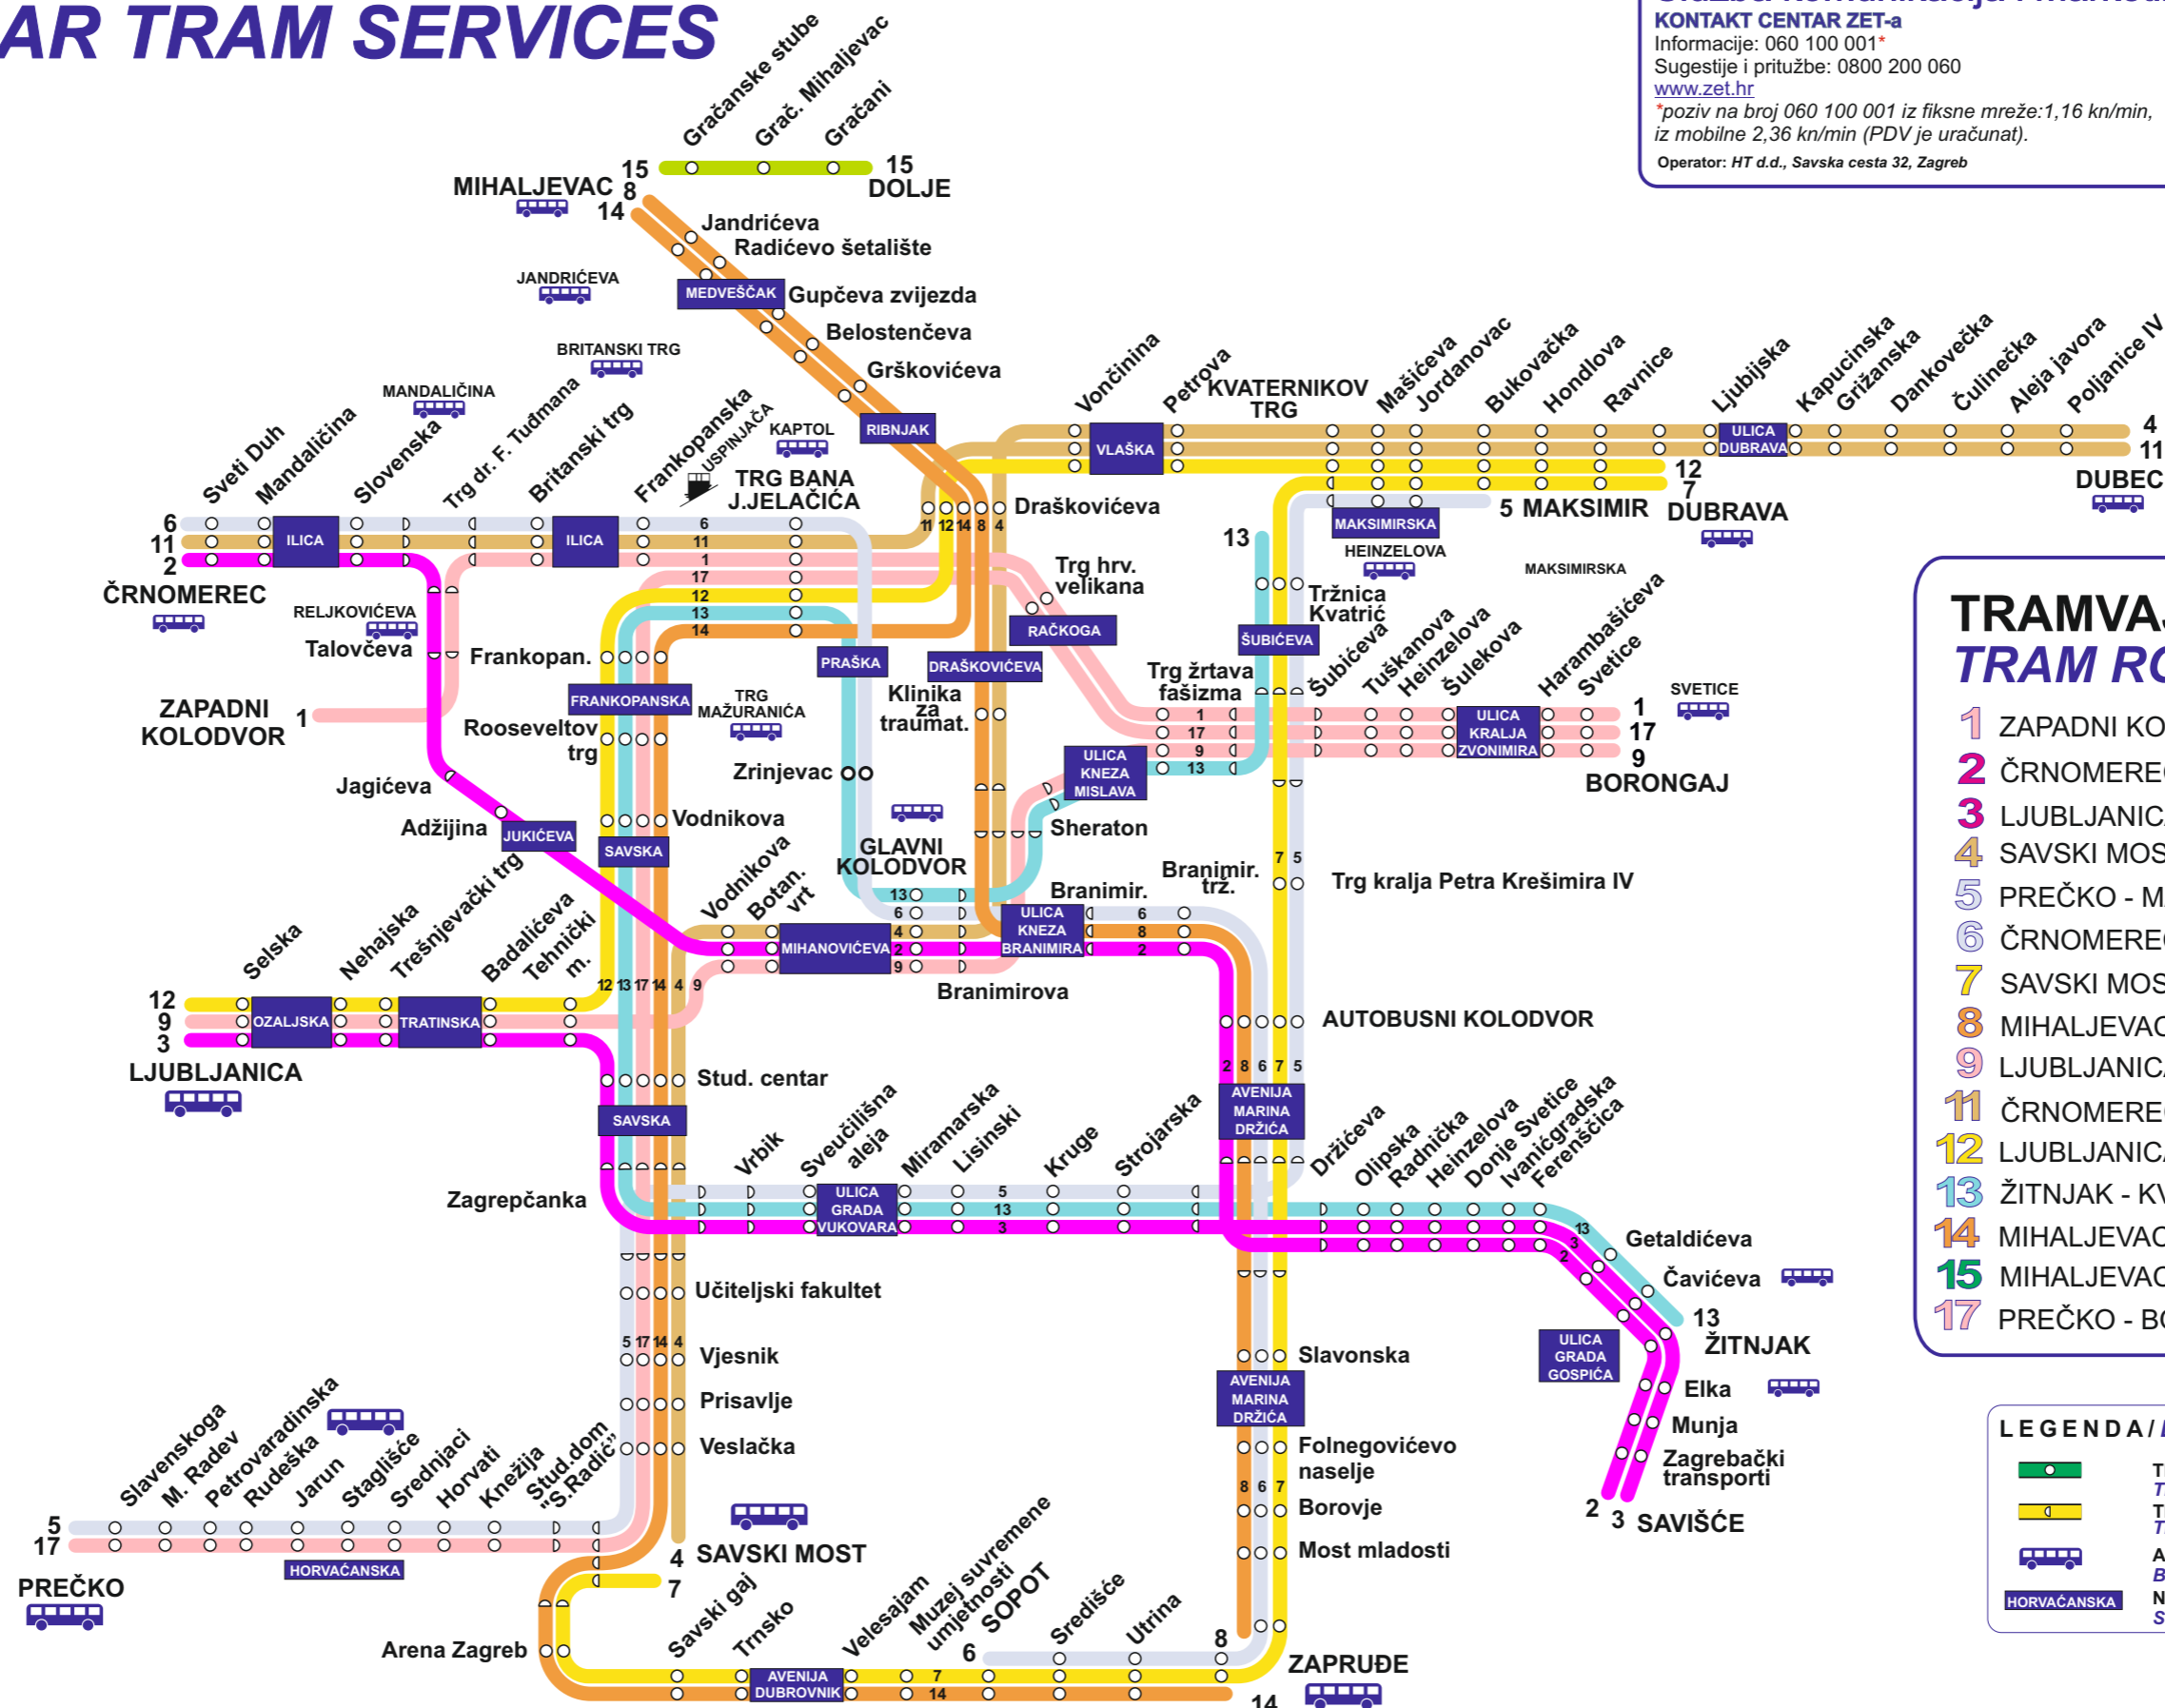

MREŽA DNEVNIH TRAMVAJSKIH LINIJA

REGULAR TRAM SERVICES

Služba komunikacija i marketinga

KONTAKT CENTAR ZET-a

Informacije: 060 100 001*

Sugestije i pritužbe: 0800 200 060

www.zet.hr

*poziv na broj 060 100 001 iz fiksne mreže: 1,16 kn/min, iz mobilne 2,36 kn/min (PDV je uračunat).

Operator: HT d.d., Savska cesta 32, Zagreb

TRAMVAJSKE LINIJE

TRAM ROUTES

- 1 ZAPADNI KOLODVOR - BORONGAJ
- 2 ČRNOMEREC - SAVIŠĆE
- 3 LJUBLJANICA - SAVIŠĆE
- 4 SAVSKI MOST - DUBEC
- 5 PREČKO - MAKSIMIR
- 6 ČRNOMEREC - SOPOT
- 7 SAVSKI MOST - DUBRAVA
- 8 MIHALJEVAC - ZAPRUĐE
- 9 LJUBLJANICA - BORONGAJ
- 11 ČRNOMEREC - DUBEC
- 12 LJUBLJANICA - DUBRAVA
- 13 ŽITNJAK - KVATERNIKOV TRG
- 14 MIHALJEVAC - ZAPRUĐE
- 15 MIHALJEVAC - DOLJE
- 17 PREČKO - BORONGAJ

LEGENDA / LEGEND

- TRAM st. u oba smjera
- TRAM stop - both directions
- TRAM st. u jednom smjeru
- TRAM stop - one direction
- Autobusni terminali
- BUS terminal
- Naziv ulice
- Street name

LINIJE BROJ 1, 3 I 8 NE PROMETUJU SUBOTOM, NEDJELJOM I BLAGDANOM.
 ROUTES 1, 3 AND 8 DO NOT OPERATE ON SATURDAY, SUNDAY OR PUBLIC HOLIDAYS.