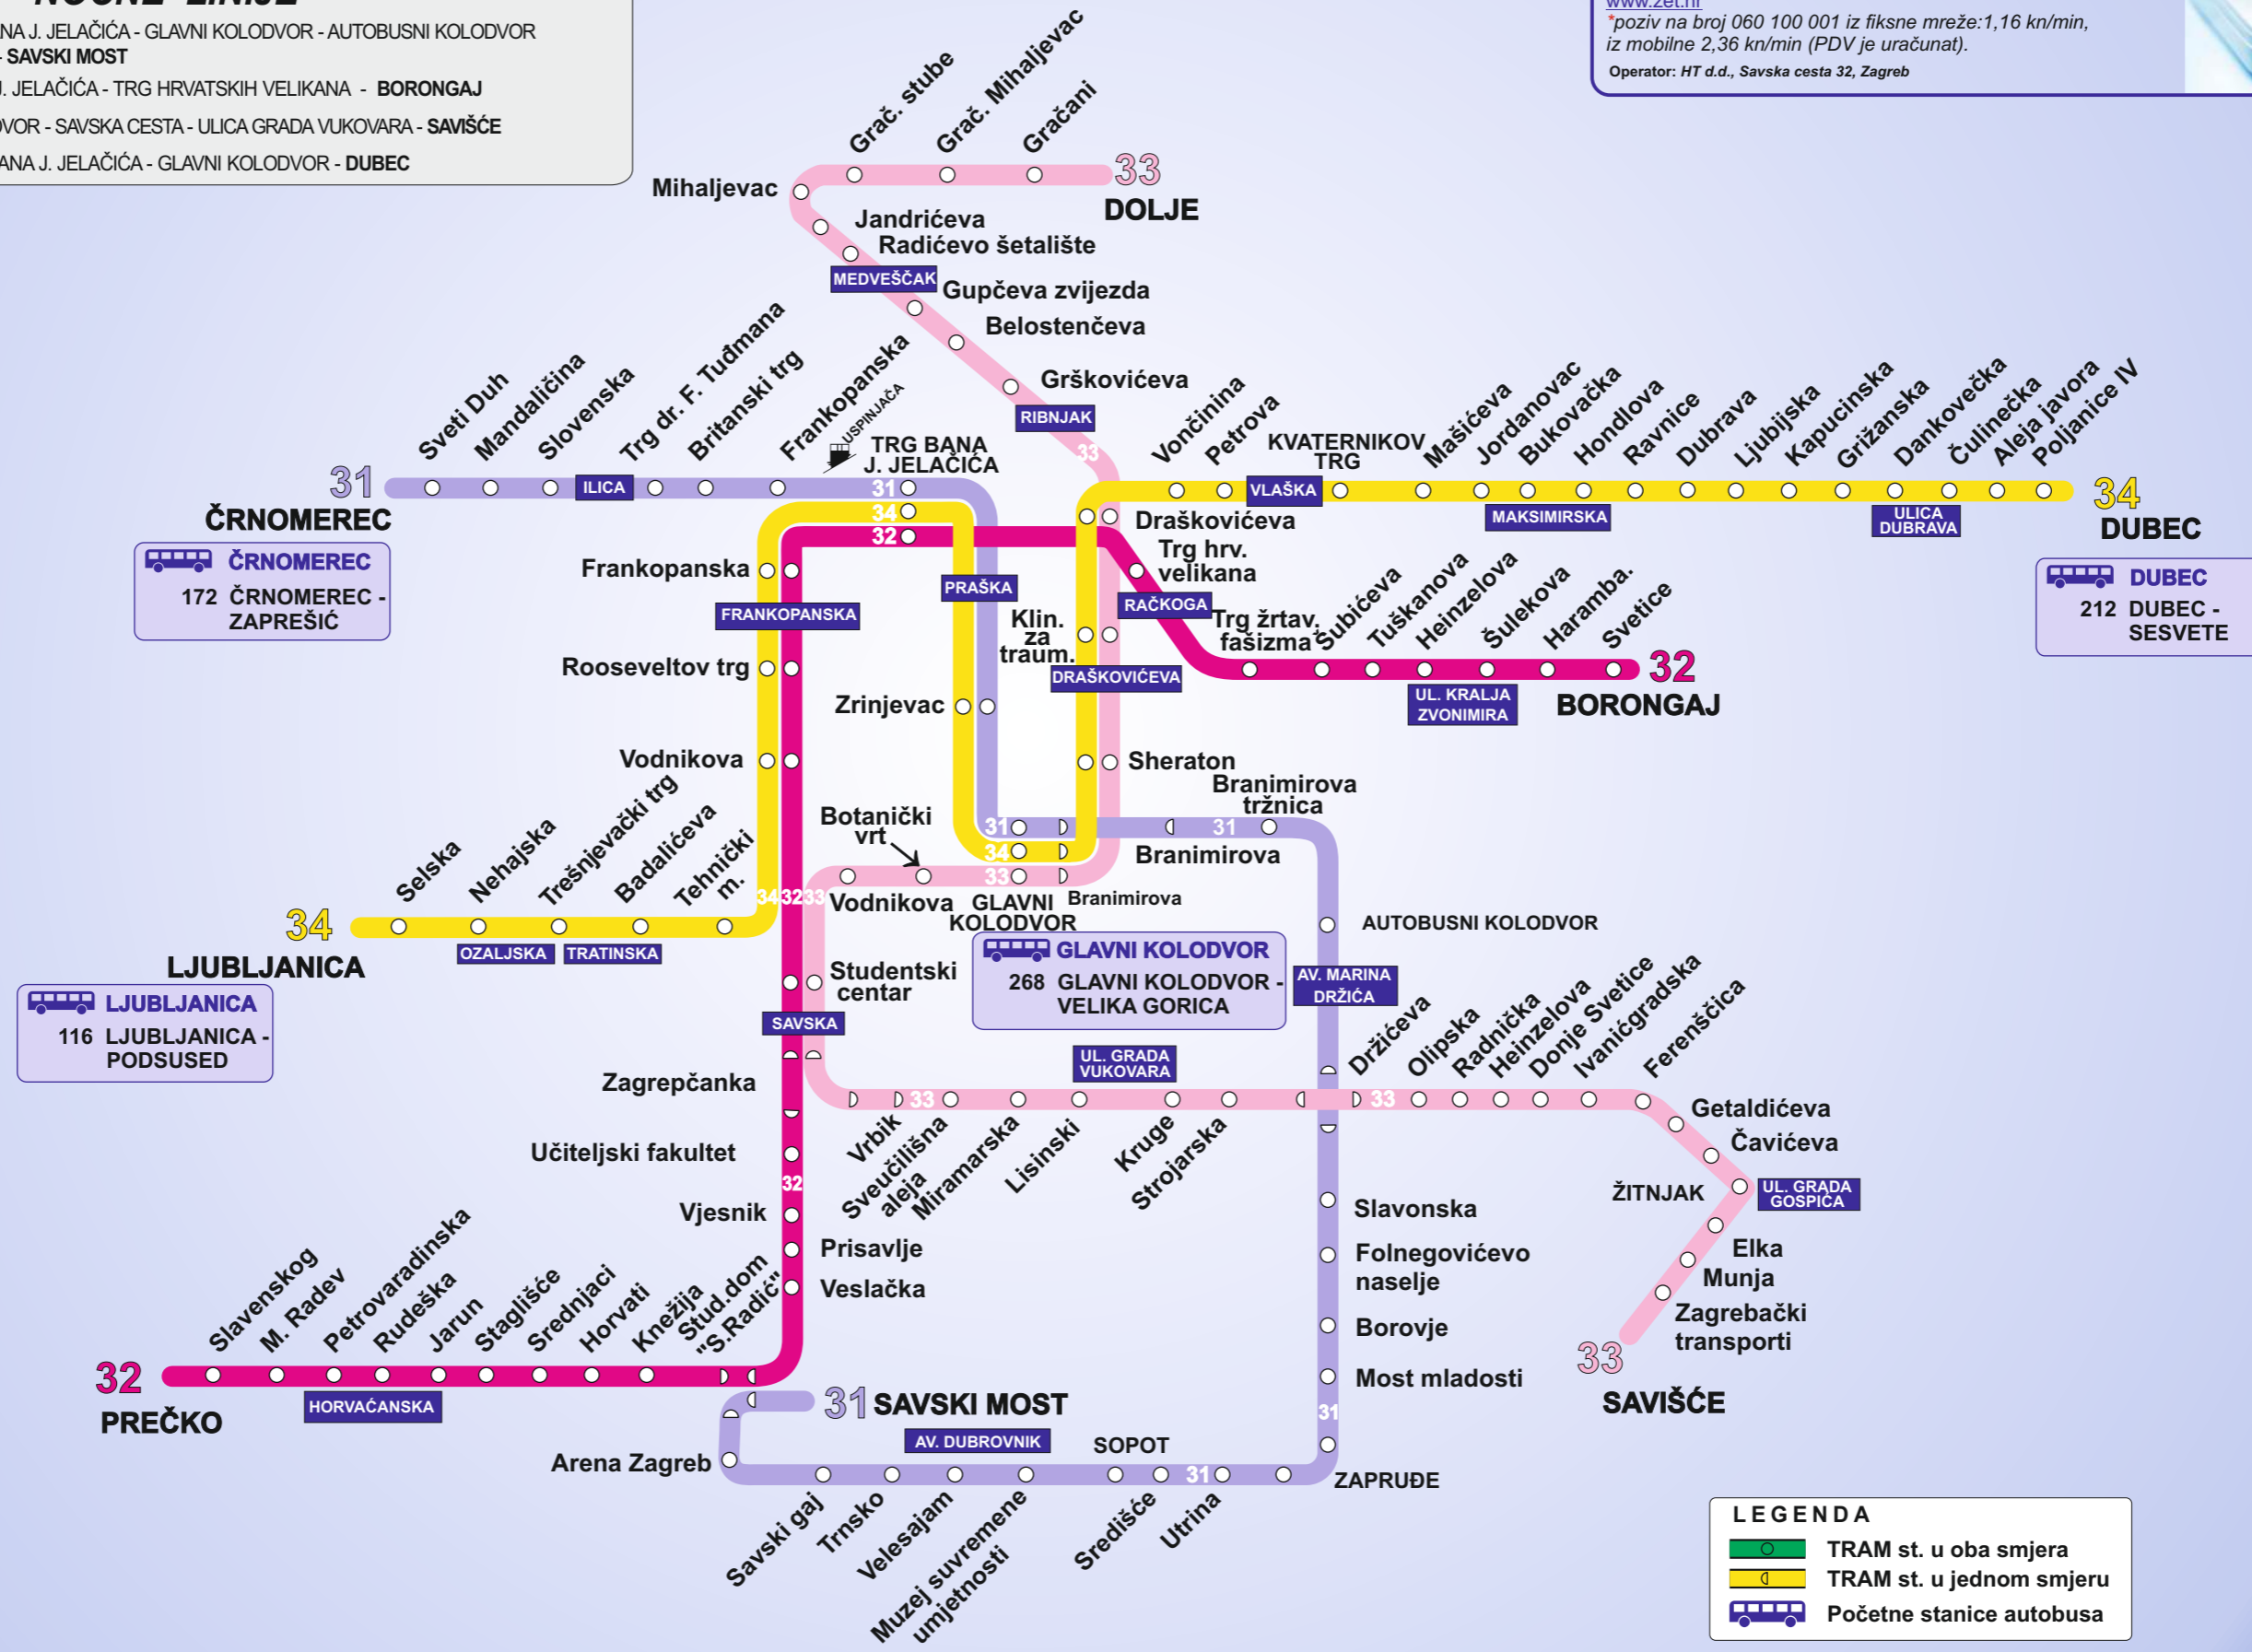

MREŽA NOĆNIH TRAMVAJSKIH LINIJA

NOĆNE LINIJE

- 31** ČRNOMEREC - TRG BANA J. JELAČIĆA - GLAVNI KOLODVOR - AUTOBUSNI KOLODVOR - AVENIJA DUBROVNIK - SAVSKI MOST
- 32** PREČKO - TRG BANA J. JELAČIĆA - TRG HRVATSKIH VELIKANA - BORONGAJ
- 33** DOLJE - GLAVNI KOLODVOR - SAVSKA CESTA - ULICA GRADA VUKOVARA - SAVIŠĆE
- 34** LJUBLJANICA - TRG BANA J. JELAČIĆA - GLAVNI KOLODVOR - DUBEC

Operator: HT d.d., Savska cesta 32, Zagreb

LEGENDA

- TRAM st. u oba smjera
- TRAM st. u jednom smjeru
- Početne stanice autobusa