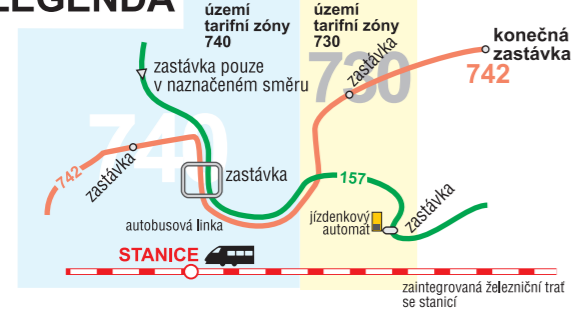

LEGENDA

STÁLÉ PRODEJNÍ STŘEDISKO - POŠTA
STÁLÉ PRODEJNÍ STŘEDISKO - Autobusové nádraží - Hala ČD
KORDIS JMK, a.s. - Koordinátor Integrovaného dopravního systému Jihomoravského kraje