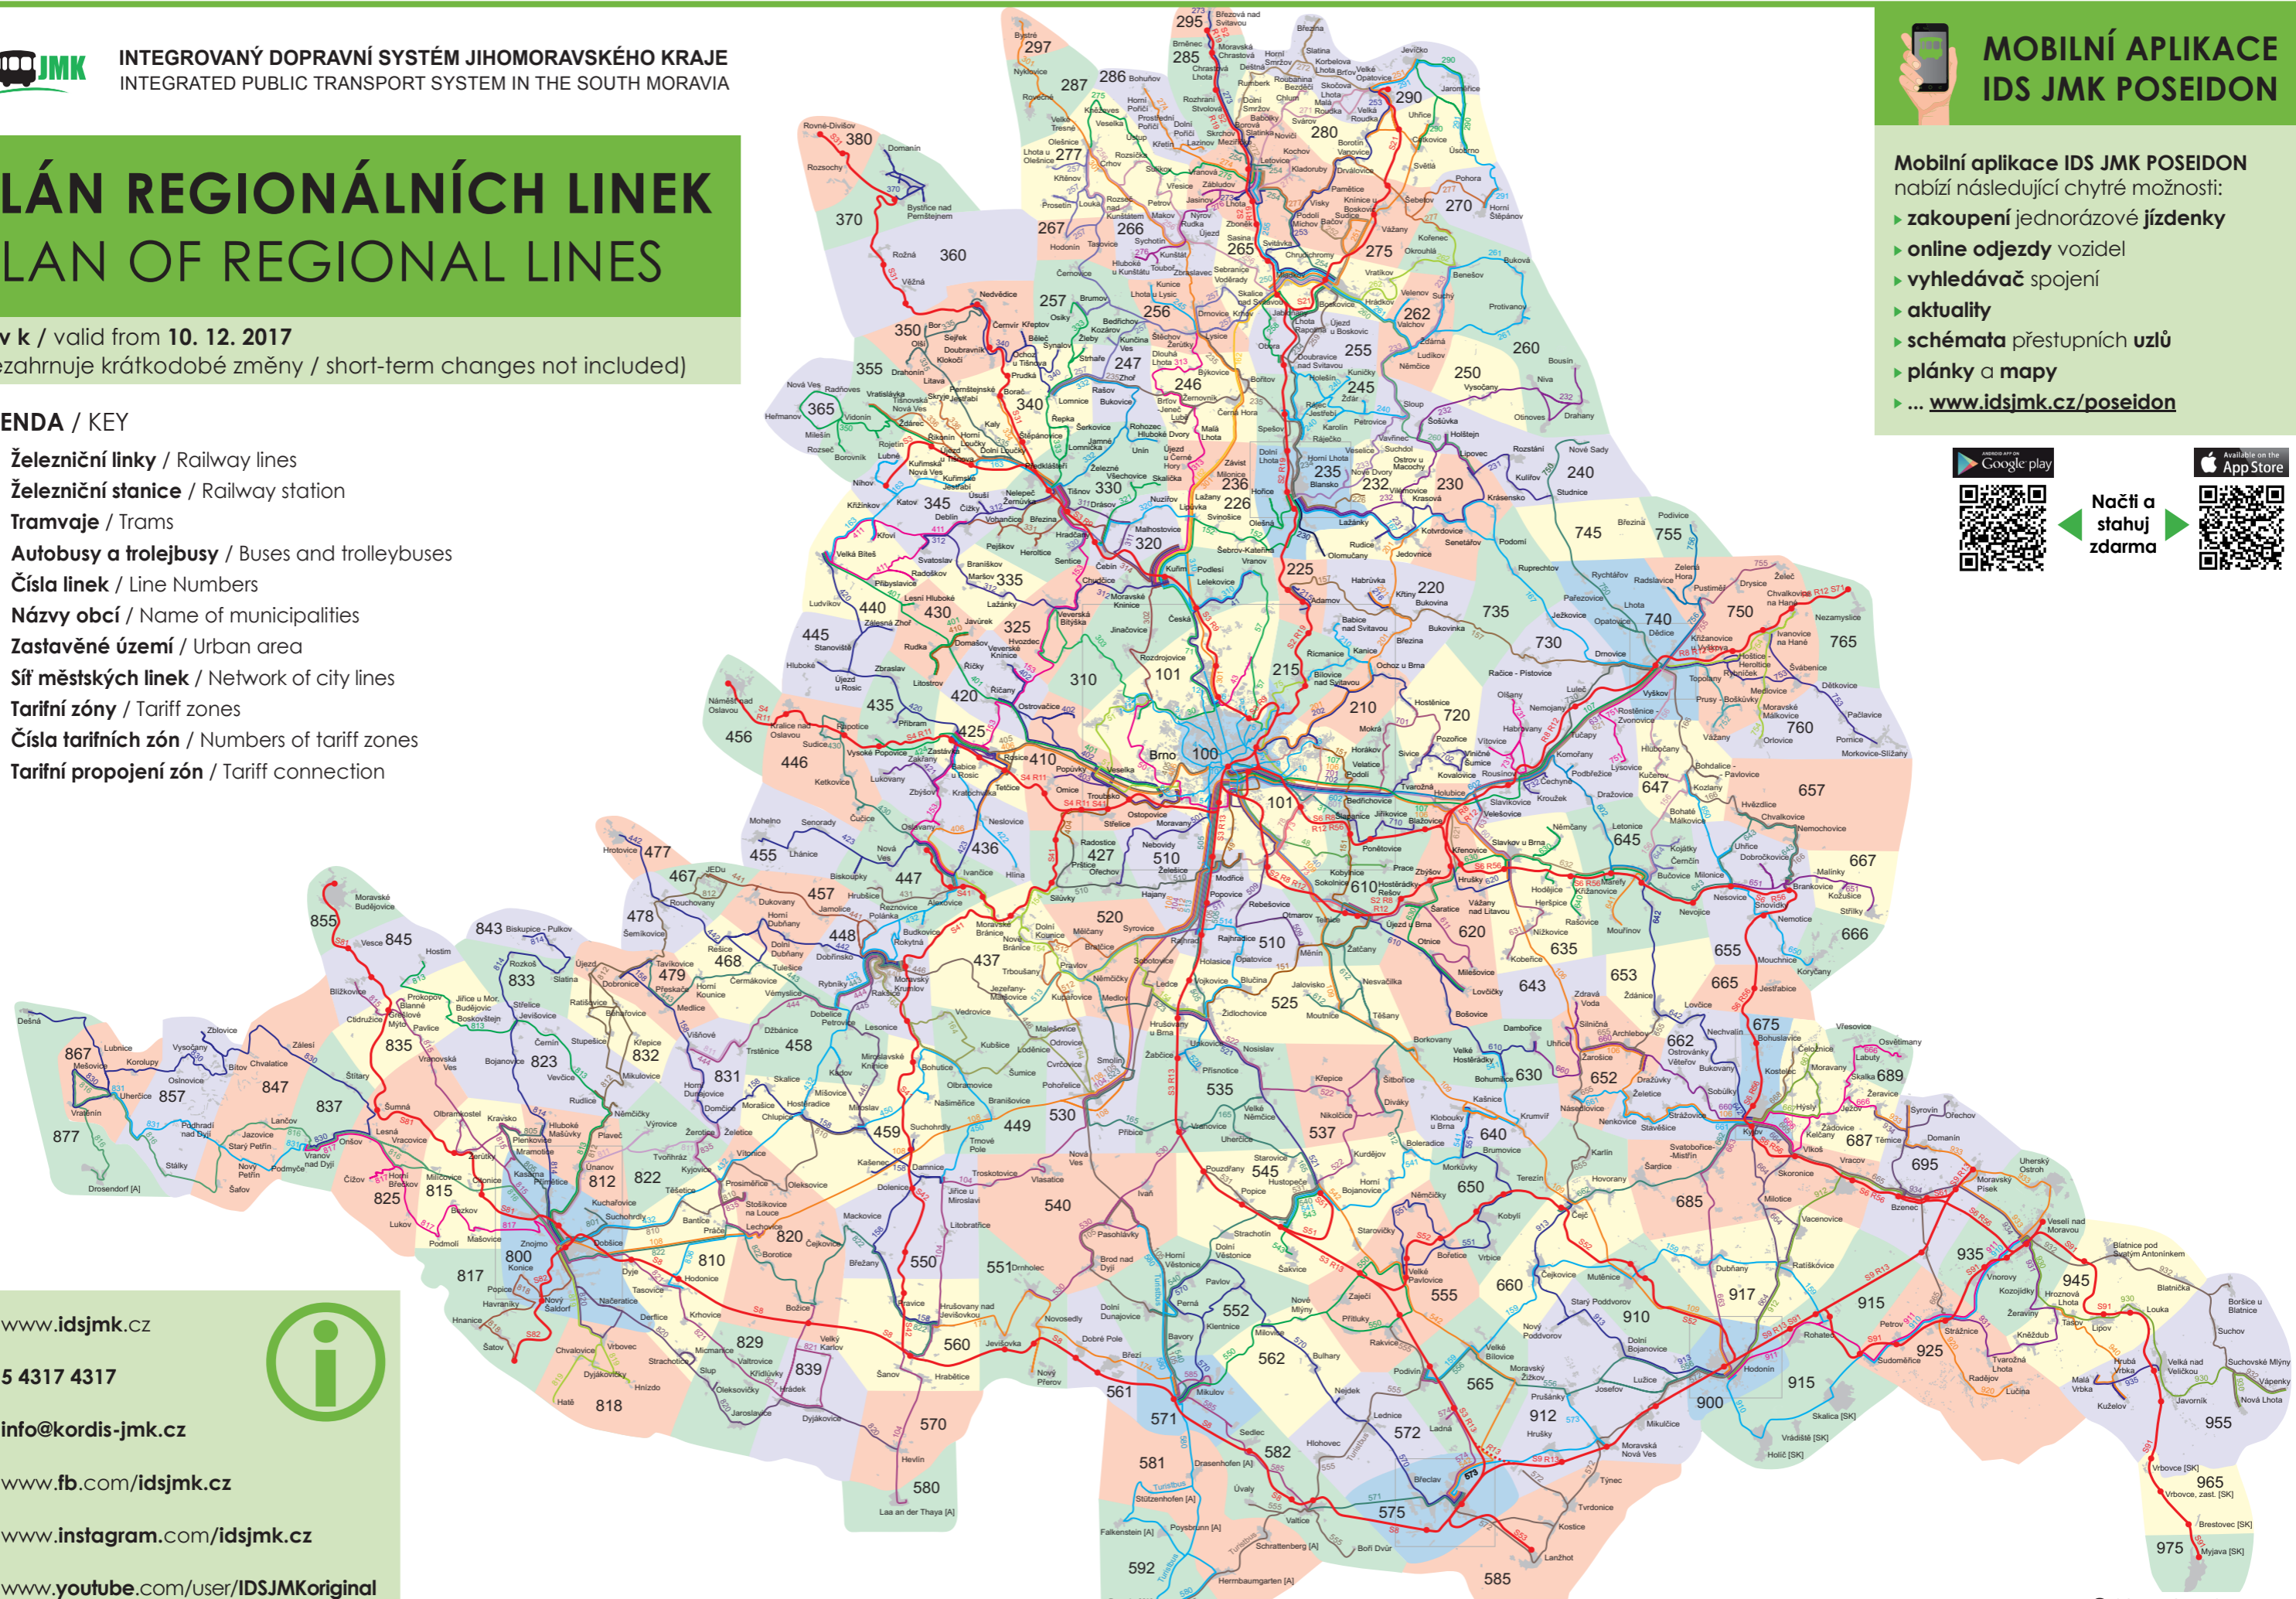

PLÁN REGIONÁLNÍCH LINEK PLAN OF REGIONAL LINES

stav k / valid from 10. 12. 2017

(ne zahrnuje krátkodobé změny / short-term changes not included)

LEGENDA / KEY

- Železniční linky / Railway lines
- Železniční stanice / Railway station
- Tramvaje / Trams
- Autobusy a trolejbusy / Buses and trolleybuses
- 153 Čísla linek / Line Numbers
- Kuřim Názvy obcí / Name of municipalities
- Zastavěné území / Urban area
- Síť městských linek / Network of city lines
- Tarifní zóny / Tariff zones
- 100 Čísla tarifních zón / Numbers of tariff zones
- ⋯ Tarifní propojení zón / Tariff connection

MOBILNÍ APLIKACE IDS JMK POSEIDON

- Mobilní aplikace IDS JMK POSEIDON nabízí následující chytré možnosti:
- ▶ zakoupení jednorázové jízdenky
 - ▶ online odjezdy vozidel
 - ▶ vyhledávač spojení
 - ▶ aktuality
 - ▶ schémata přestupních uzlů
 - ▶ plánky a mapy
 - ▶ ... www.idsjmk.cz/poseidon