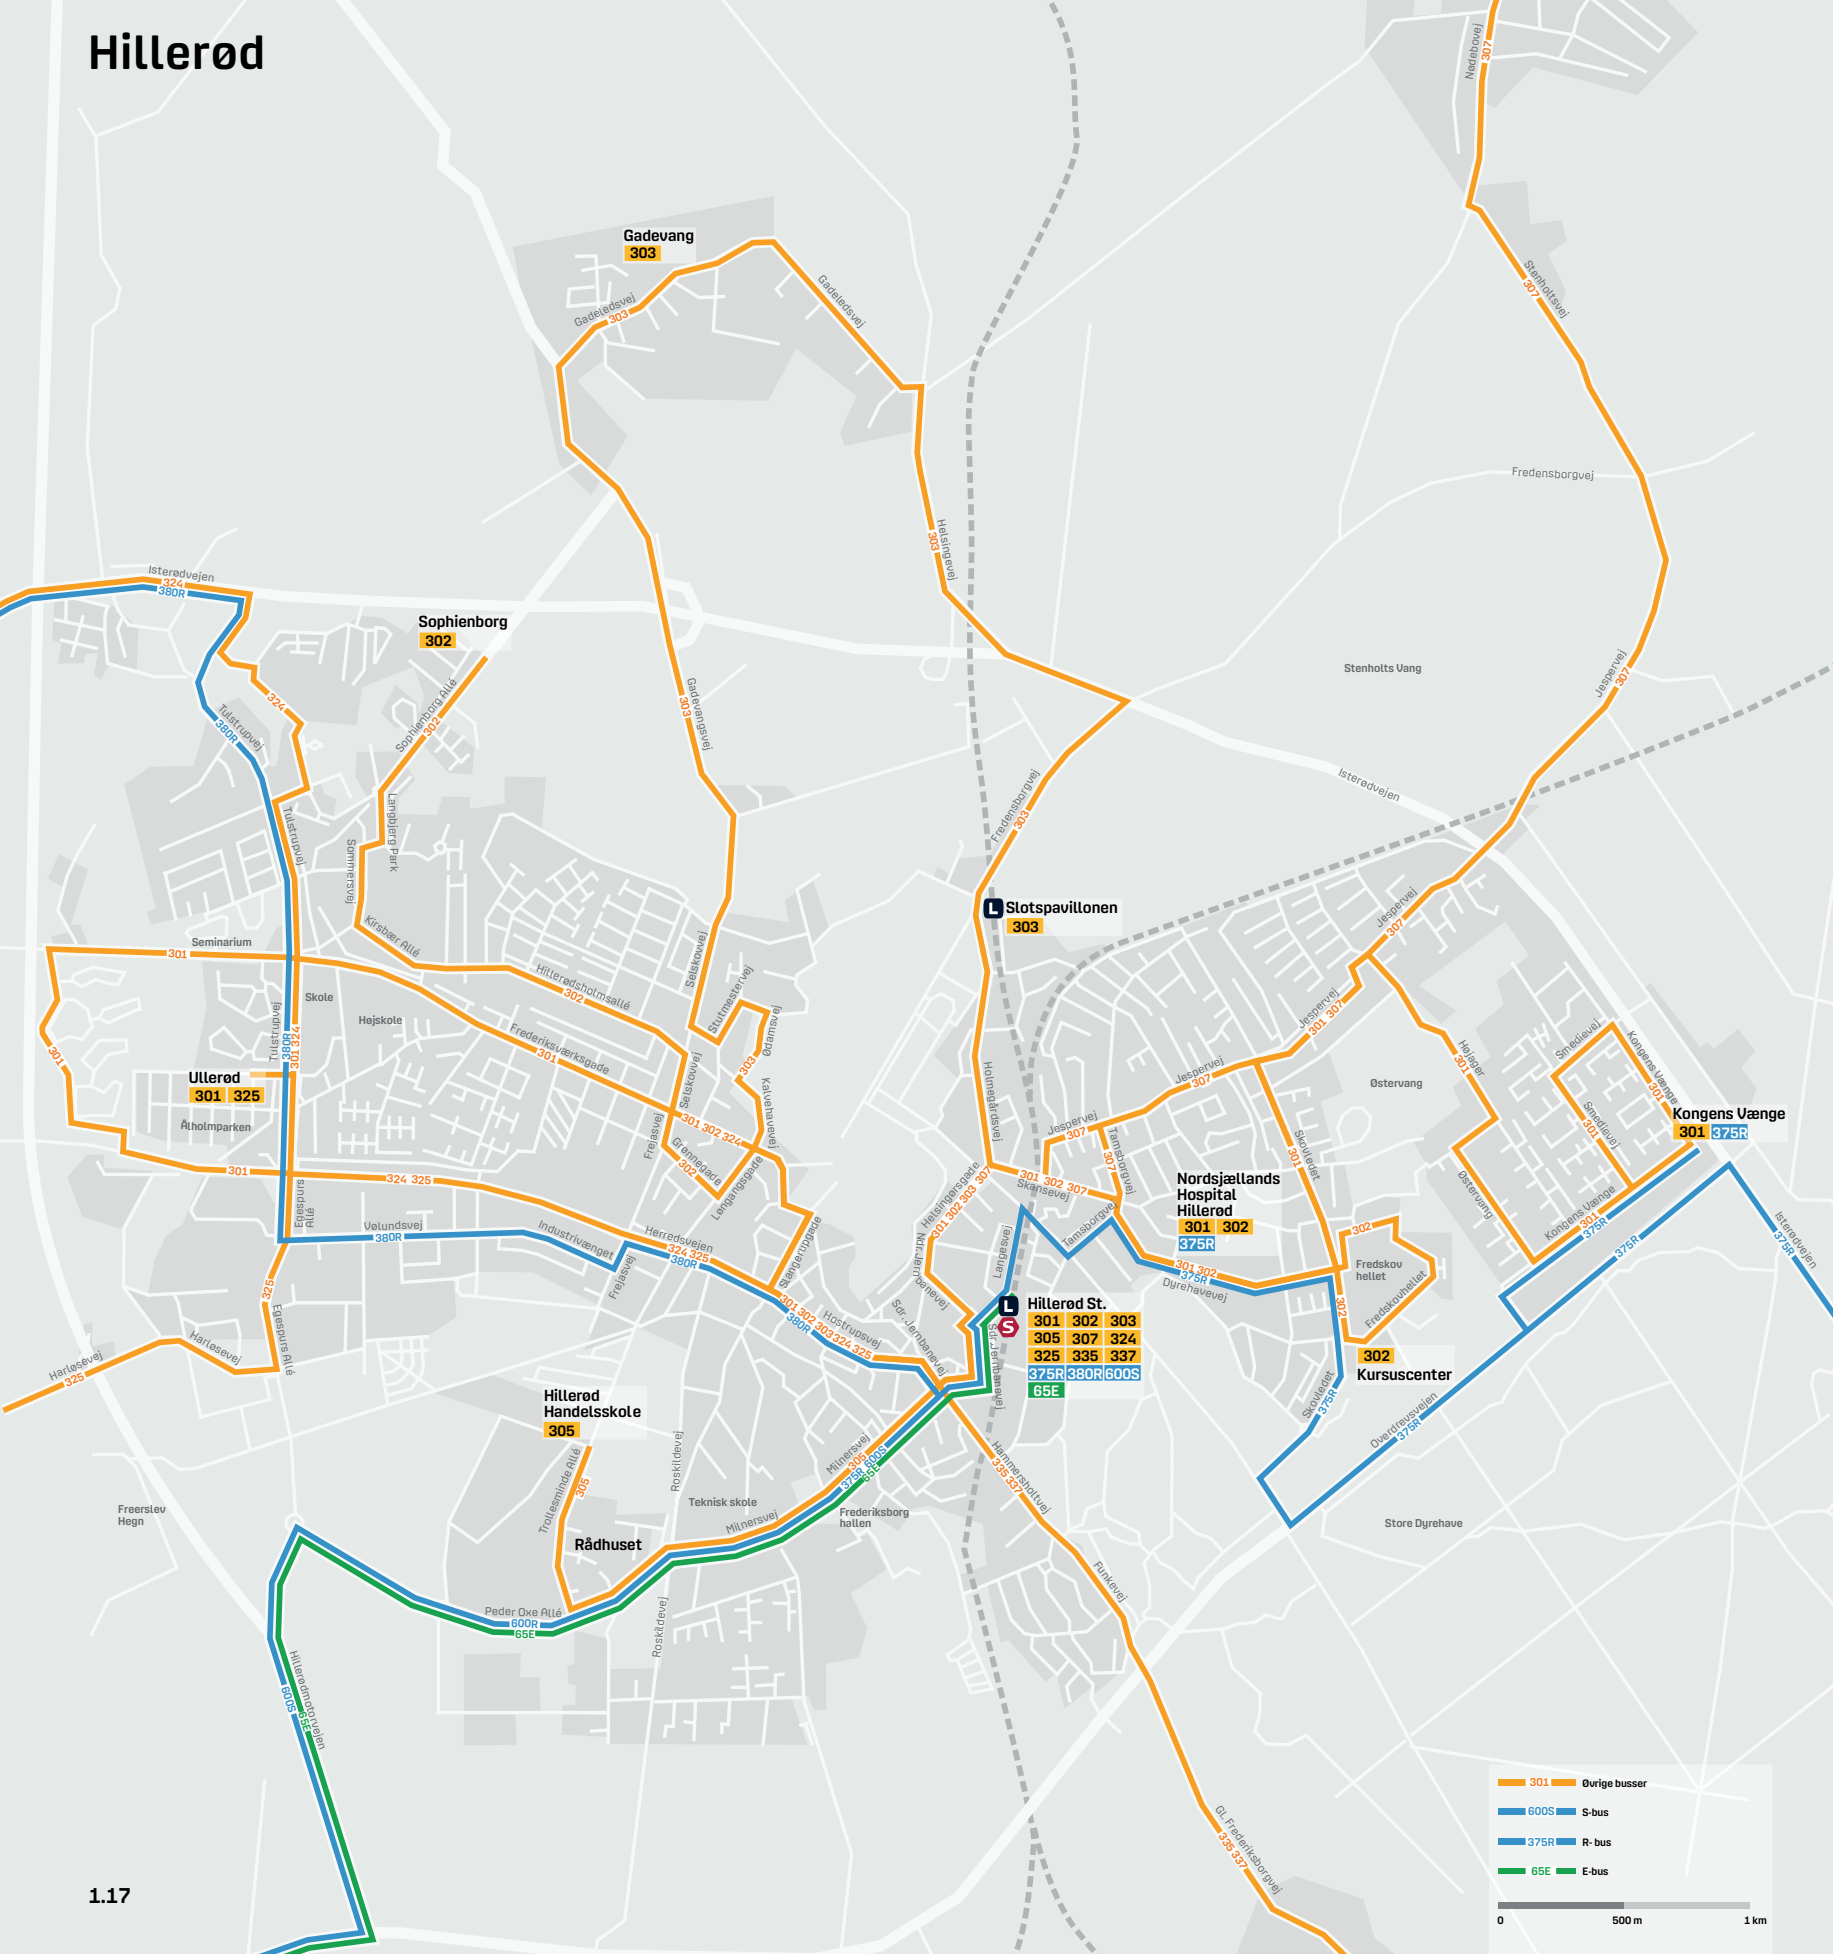

Hillerød

Legend for bus routes:

- 301 Øvrige busser
- 600S S-bus
- 375R R-bus
- 65E E-bus

Scale: 0 500 m 1 km