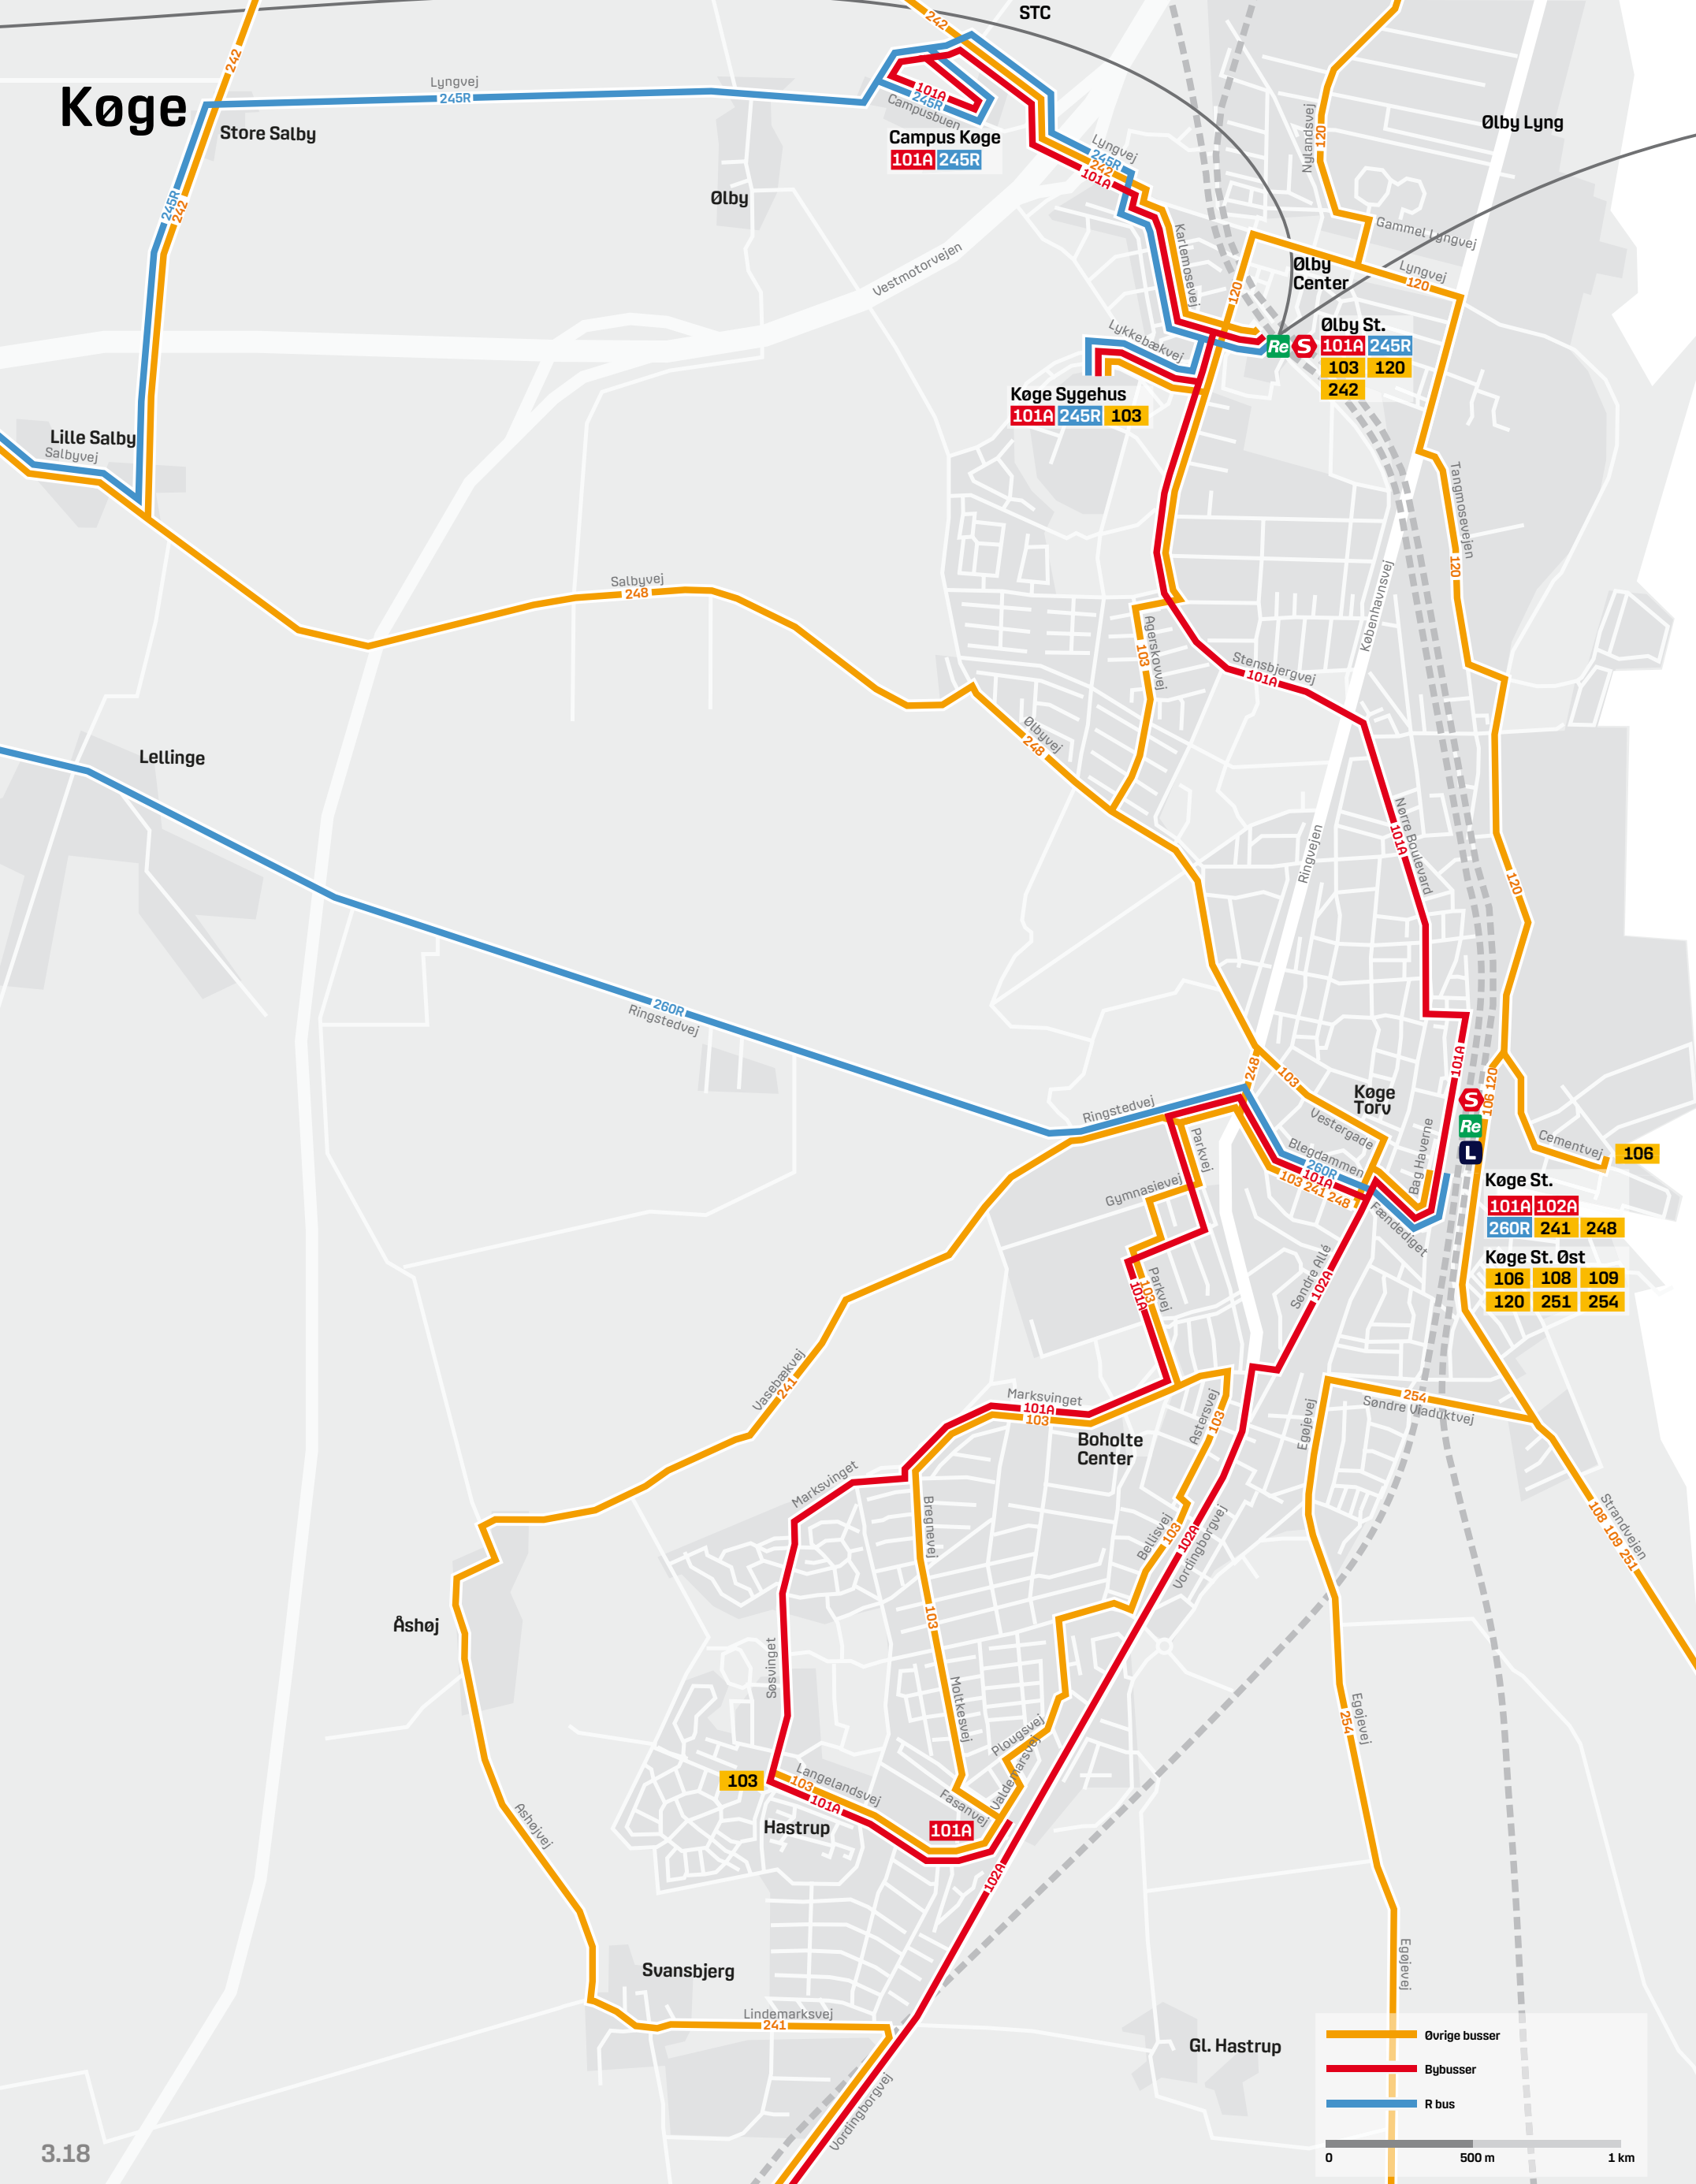

Køge

Øvrige busser
Bybusser
R bus

0 500 m 1 km