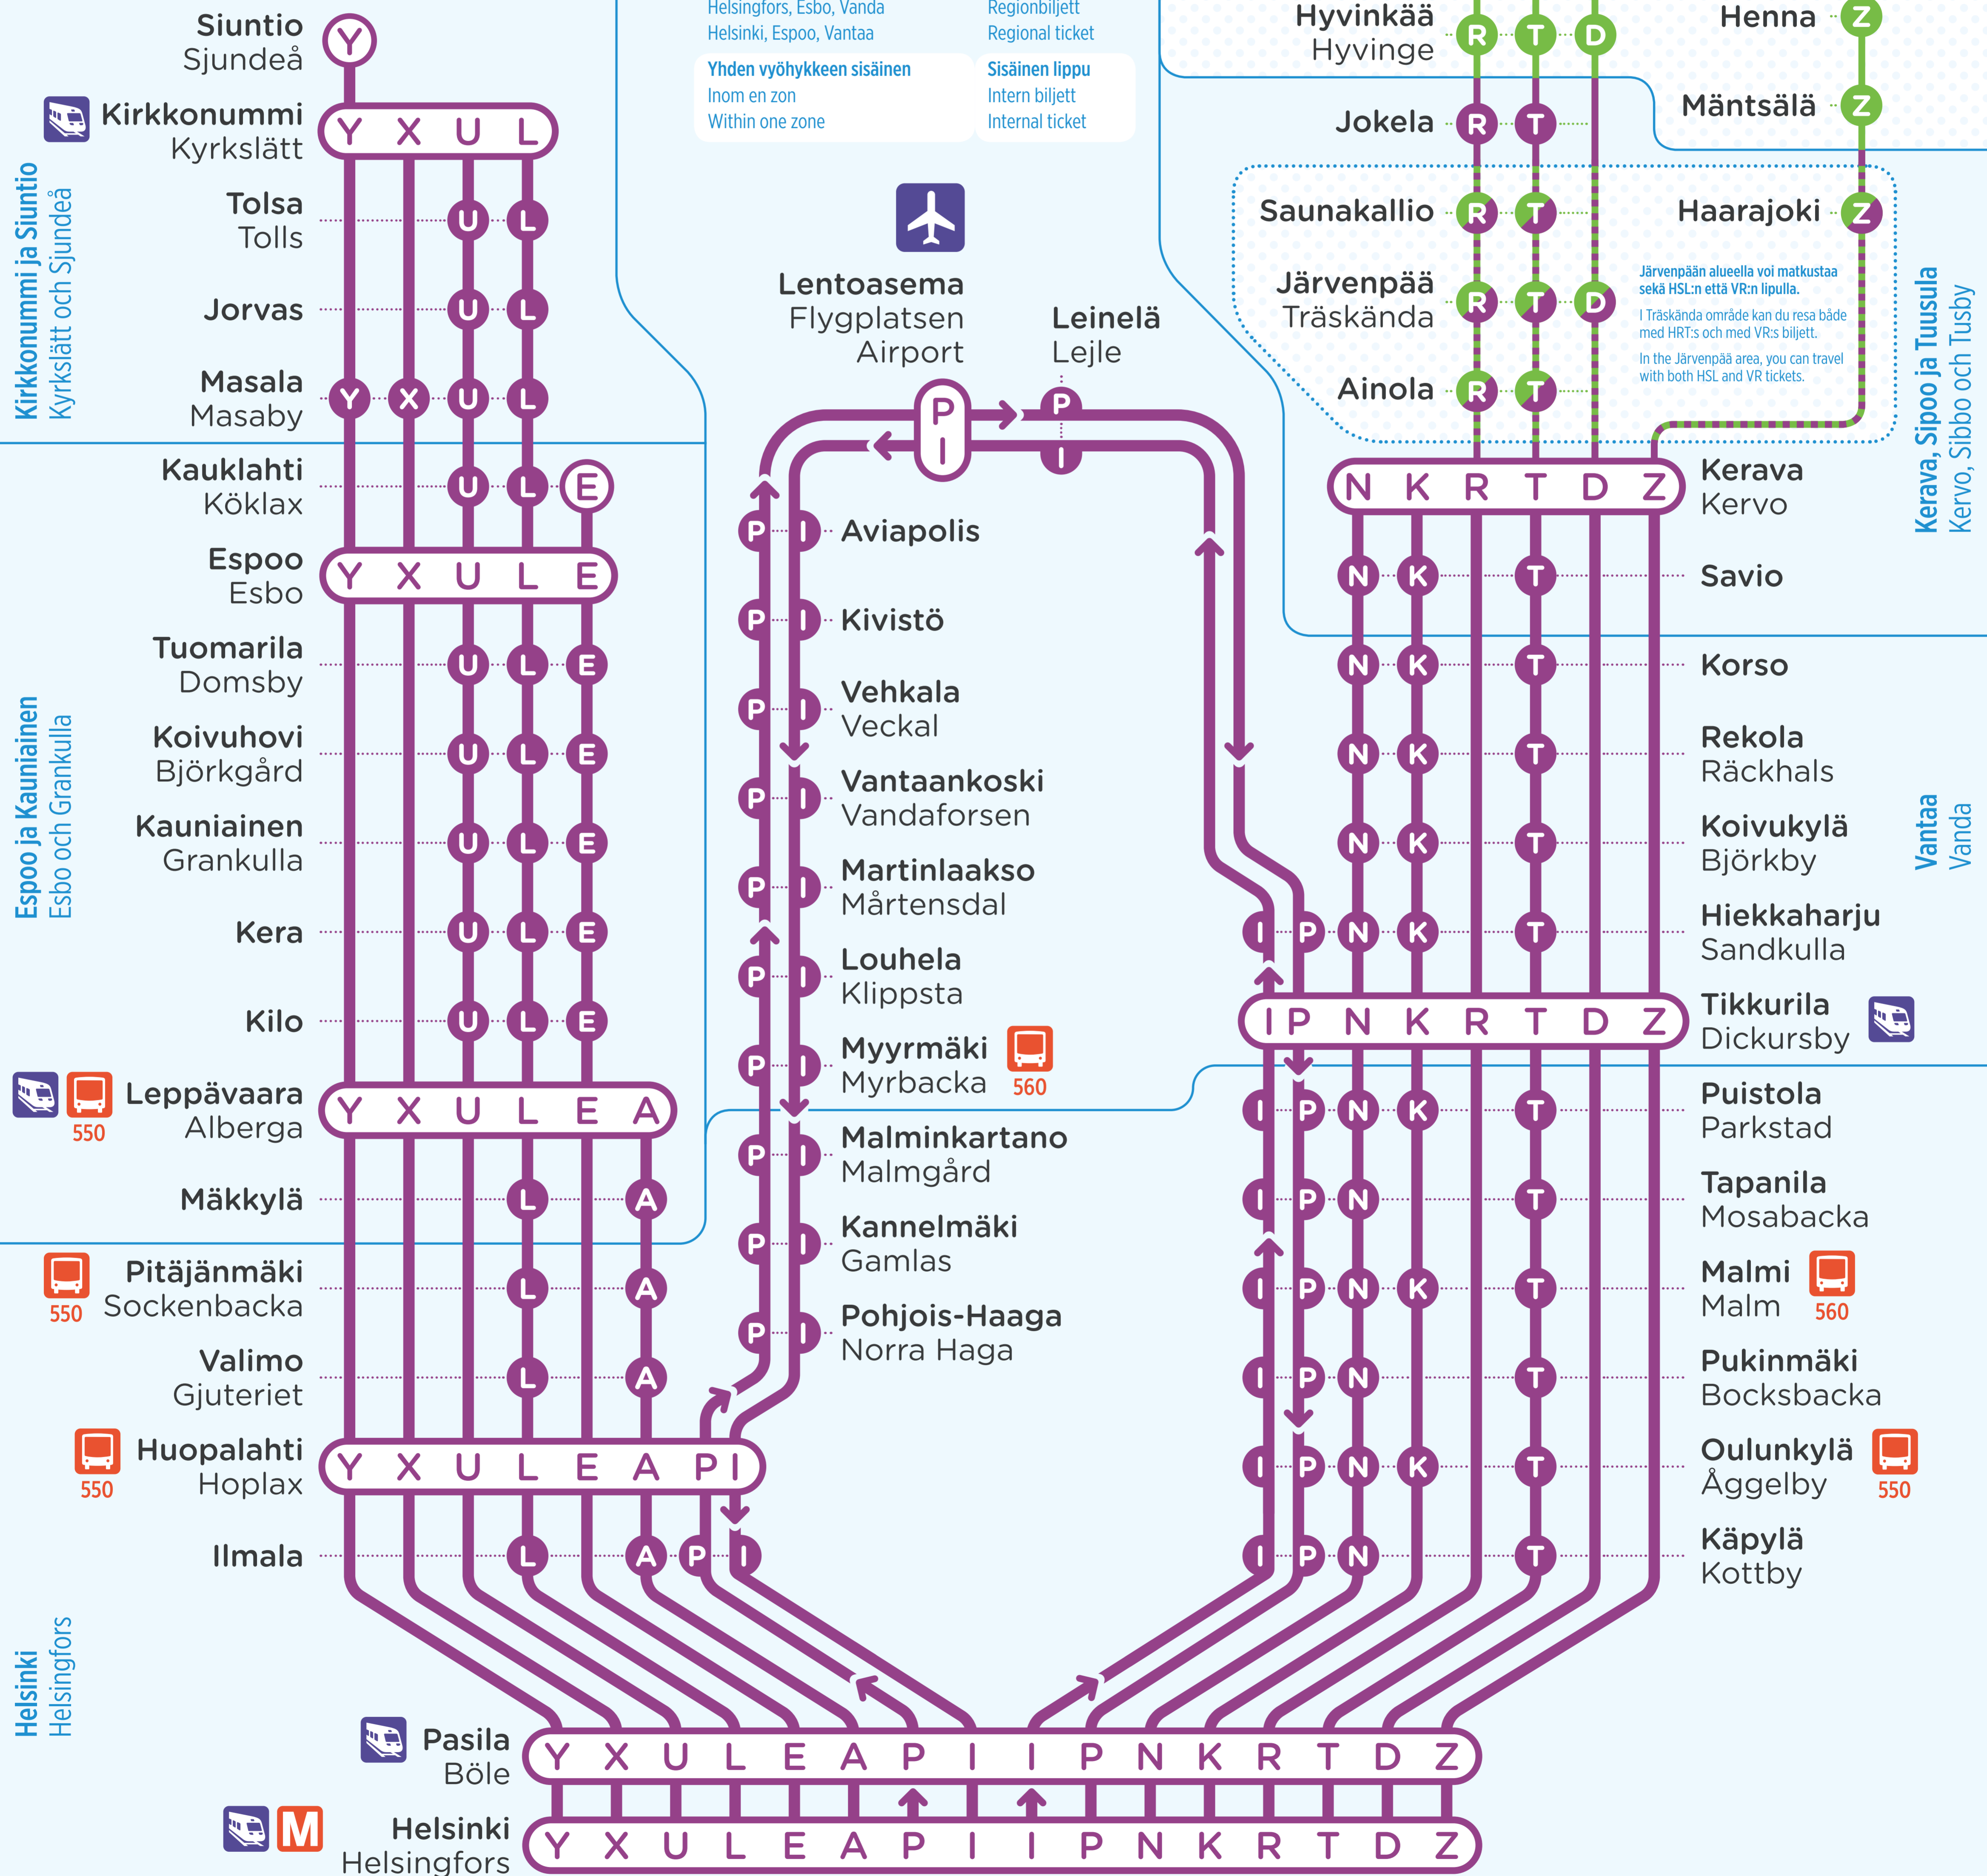

Lähijunaliikenne Närtågstrafik Commuter train services

Vaihtoyhteydet asemilla
Bytesförbindelser/ Transfer links

- Kaukojunaliikenne / Fjärrtågstrafik / Long-distance trains
- Metro
- Runkolinjabussi / Stomlinjebuss / Trunk bus route

HSL matkustusalue HRT resområde HSL fare zone	Lippu Biljett Ticket
Koko HSL-alue Hela HRT-området Whole HSL area	Lähiseutu 3 Närregion 3 Extended region 3
HSL-alue paitsi Helsinki HRT-området förutom Helsingfors HSL area excluding Helsinki	Lähiseutu 2 Närregion 2 Extended region 2
Helsinki, Espoo, Vantaa Helsingfors, Esbo, Vanda Helsinki, Espoo, Vantaa	Seutulippu Regionbiljett Regional ticket
Yhden vyöhykkeen sisäinen Inom en zon Within one zone	Sisäinen lippu Intern biljett Internal ticket

VR maksualue
VR tariffzon
VR fare zone

VR Lähiliikenne
VR Närtrafik
VR commuter services

11.2018

Yhteistyössä
I samarbete / In cooperation

HSL Asiakaspalvelu
puh. 09 4766 4000
ma-pe 7-19, la-su 9-17

HRT Kundservice
tfn 09 4766 4000
mån-fre 7-19, lör-sön 9-17

HSL Customer Service
tel. 09 4766 4000
Mon-Fri 7am-7pm,
Sat-Sun 9am-5pm