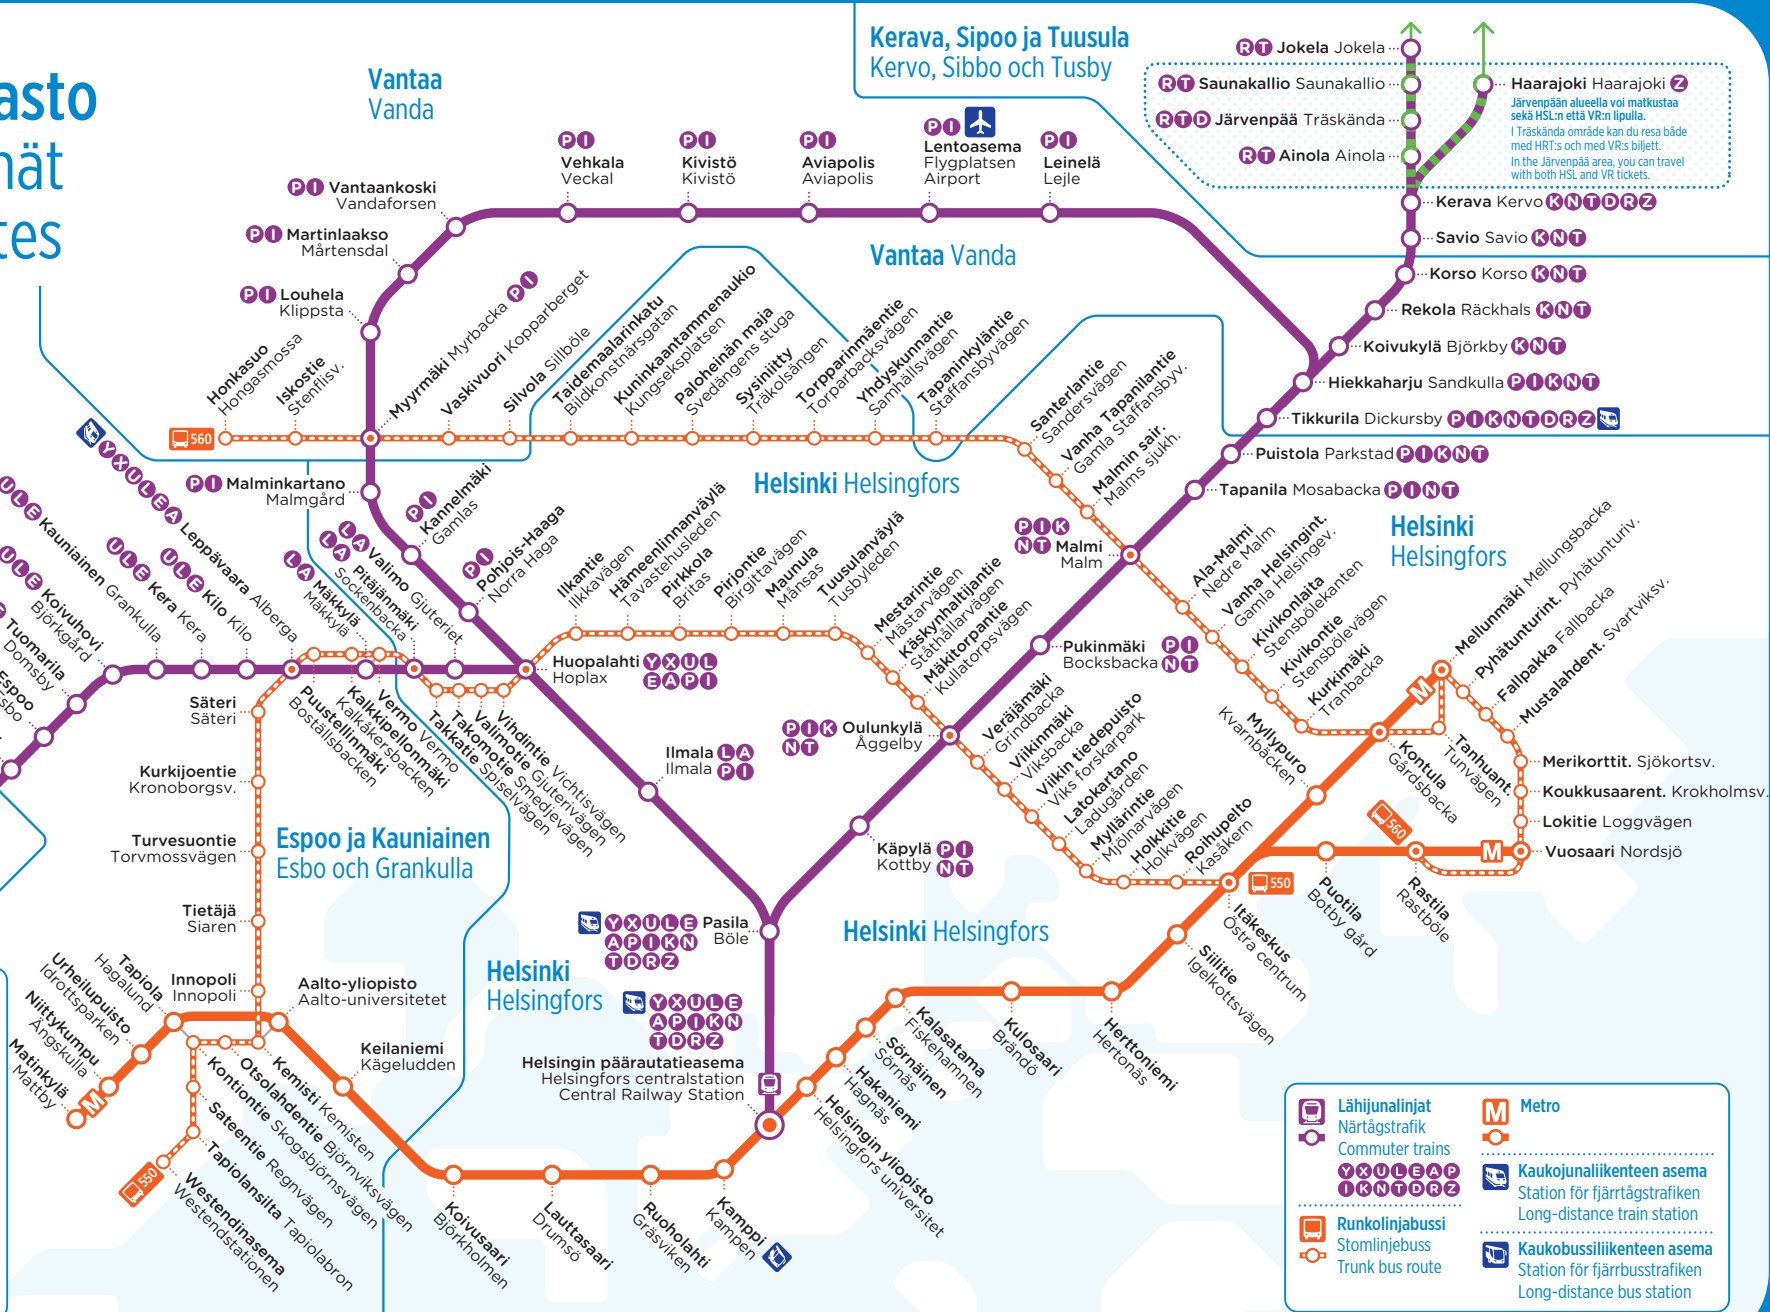

# Runkolinjasto Stomlinjenät Trunk routes

## Espoo ja Kauniainen Esbo och Grankulla

## Kirkkonummi ja Siuntio Kyrkslätt och Sjundeå

	<b>HSL matkustusalue</b>	Lippu
	Koko HSL-alue	Lähiseutu 3
	HSL-alue paitsi Helsinki	Lähiseutu 2
	Helsinki, Espoo, Vantaa	Seutulippu
	Yhden vyöhykkeen sisäinen	Sisäinen lippu
	HRT resområde	Biljett
	Hela HRT-området	Närregion 3
	HRT-området förutom Hfors	Närregion 2
	Helsingfors, Esbo, Vanda	Regionbiljett
	Inom en zon	Intern biljett
	HSL fare zone	Ticket
	Whole HSL area	Extended region 3
	HSL area excluding Helsinki	Extended region 2
	Helsinki, Espoo, Vantaa	Regional ticket
	Within one zone	Internal ticket

	<b>Lähijunat</b> Närstågstrafik Commuter trains		<b>Metro</b>
	<b>Runkolinjabus</b> Stomlinjebuss Trunk bus route		<b>Kaukojunieliikenteen asema</b> Station för fjärrstågstrafiken Long-distance train station
	<b>Kaukobussiliikenteen asema</b> Station för fjärrbussstrafiken Long-distance bus station		