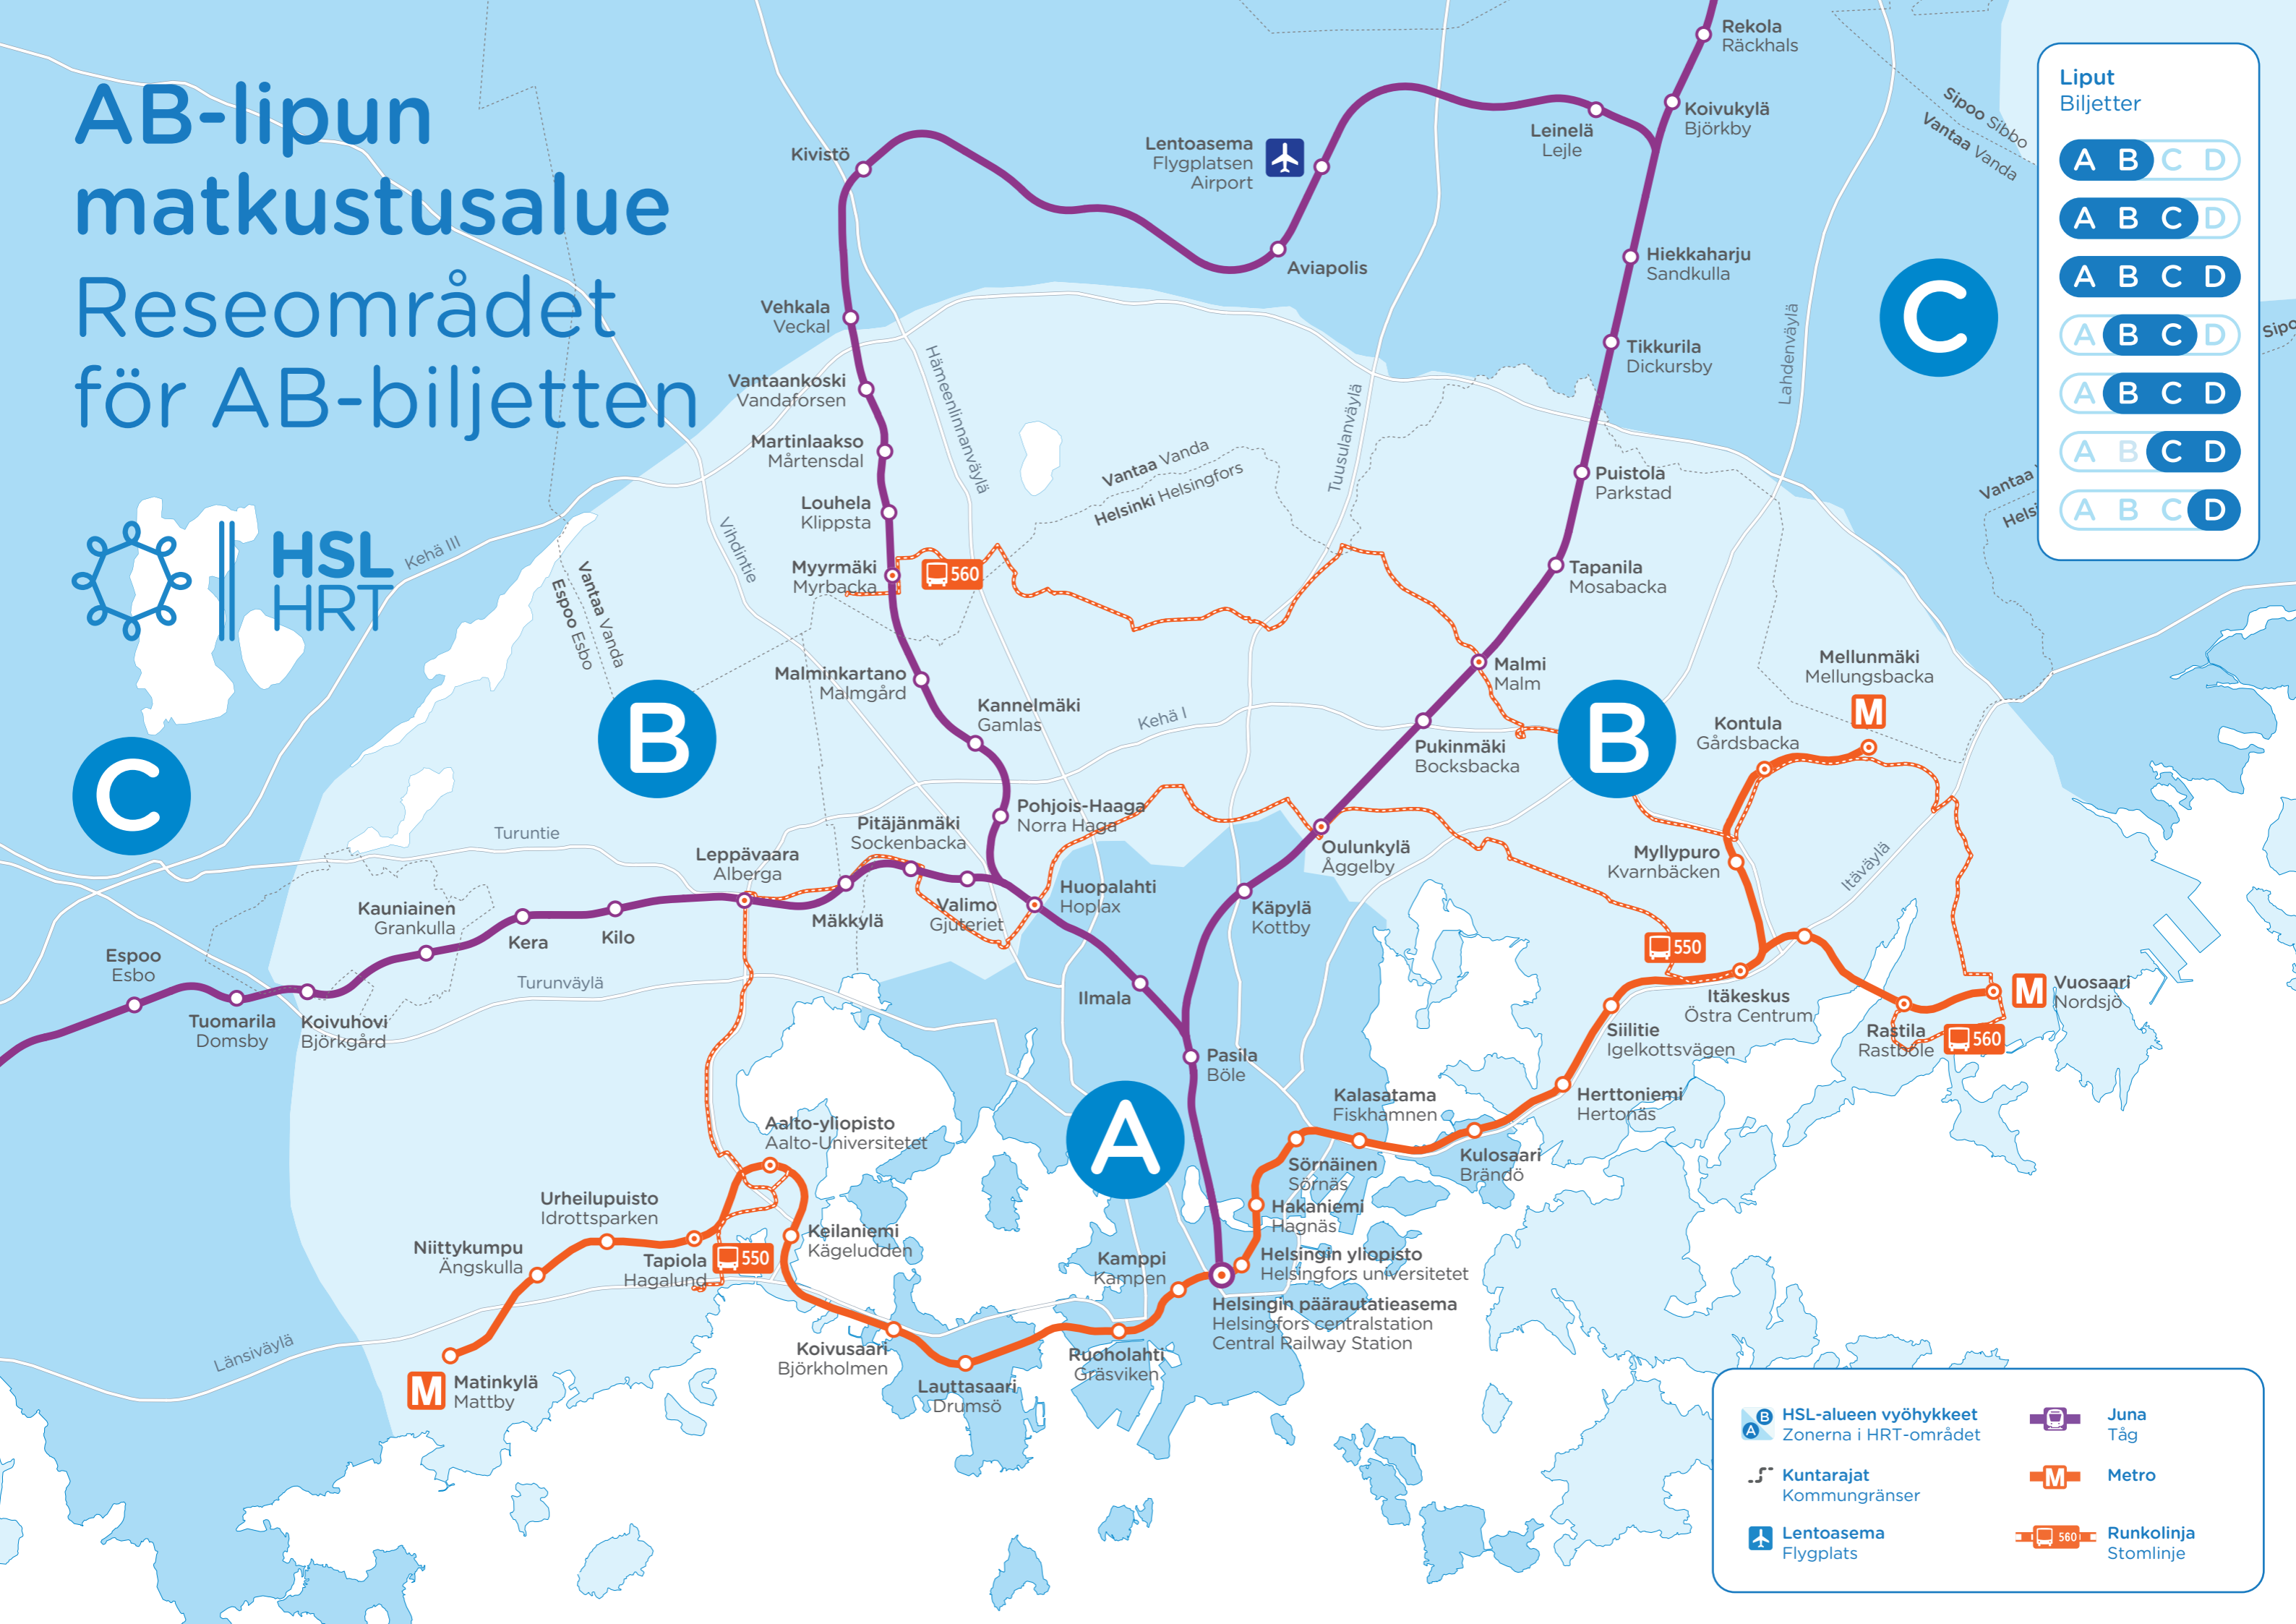

AB-lipun matkustusalue

Reseområdet för AB-biljetten

Liput
Biljetter

A B C D

A B C D

A B C D

A B C D

A B C D

A B C D

A B C D

B HSL-alueen vyöhykkeet
A Zonerna i HRT-området

K Kuntarajat
Kommungränser

L Lentoasema
Flygplats

J Juna
Tåg

M Metro

560 Runkolinja
Stomlinje