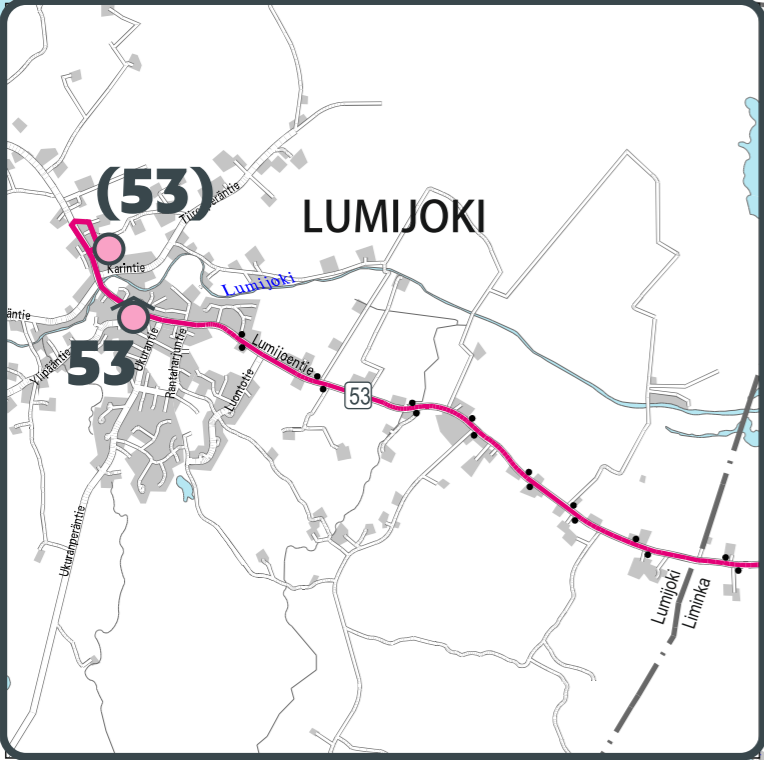

### PAIKALLISLIIKENTEEN LINJAT

- 51 Kempele - Haapamaa - Oulu
- 52 Tyrnävä - Liminka - Oulu
- 53 Lumijoki - Liminka - Oulu
- 54 Oulu - Tupos - Tyrnävä
- 56 Tyrnävä - Murto - Haapamaa - Kempele
- 57 Murto, Tyrnävä - Kokkokangas, Kempele - Oulu

-  linja-autoreitti ja linjan numero
-  pysäkki / katoksellinen pysäkki
-  päätepysäkki / katoksellinen päätepysäkki
-  liikennöinti osalla vuoroista

**52,54,56**

**TYRNÄVÄ**