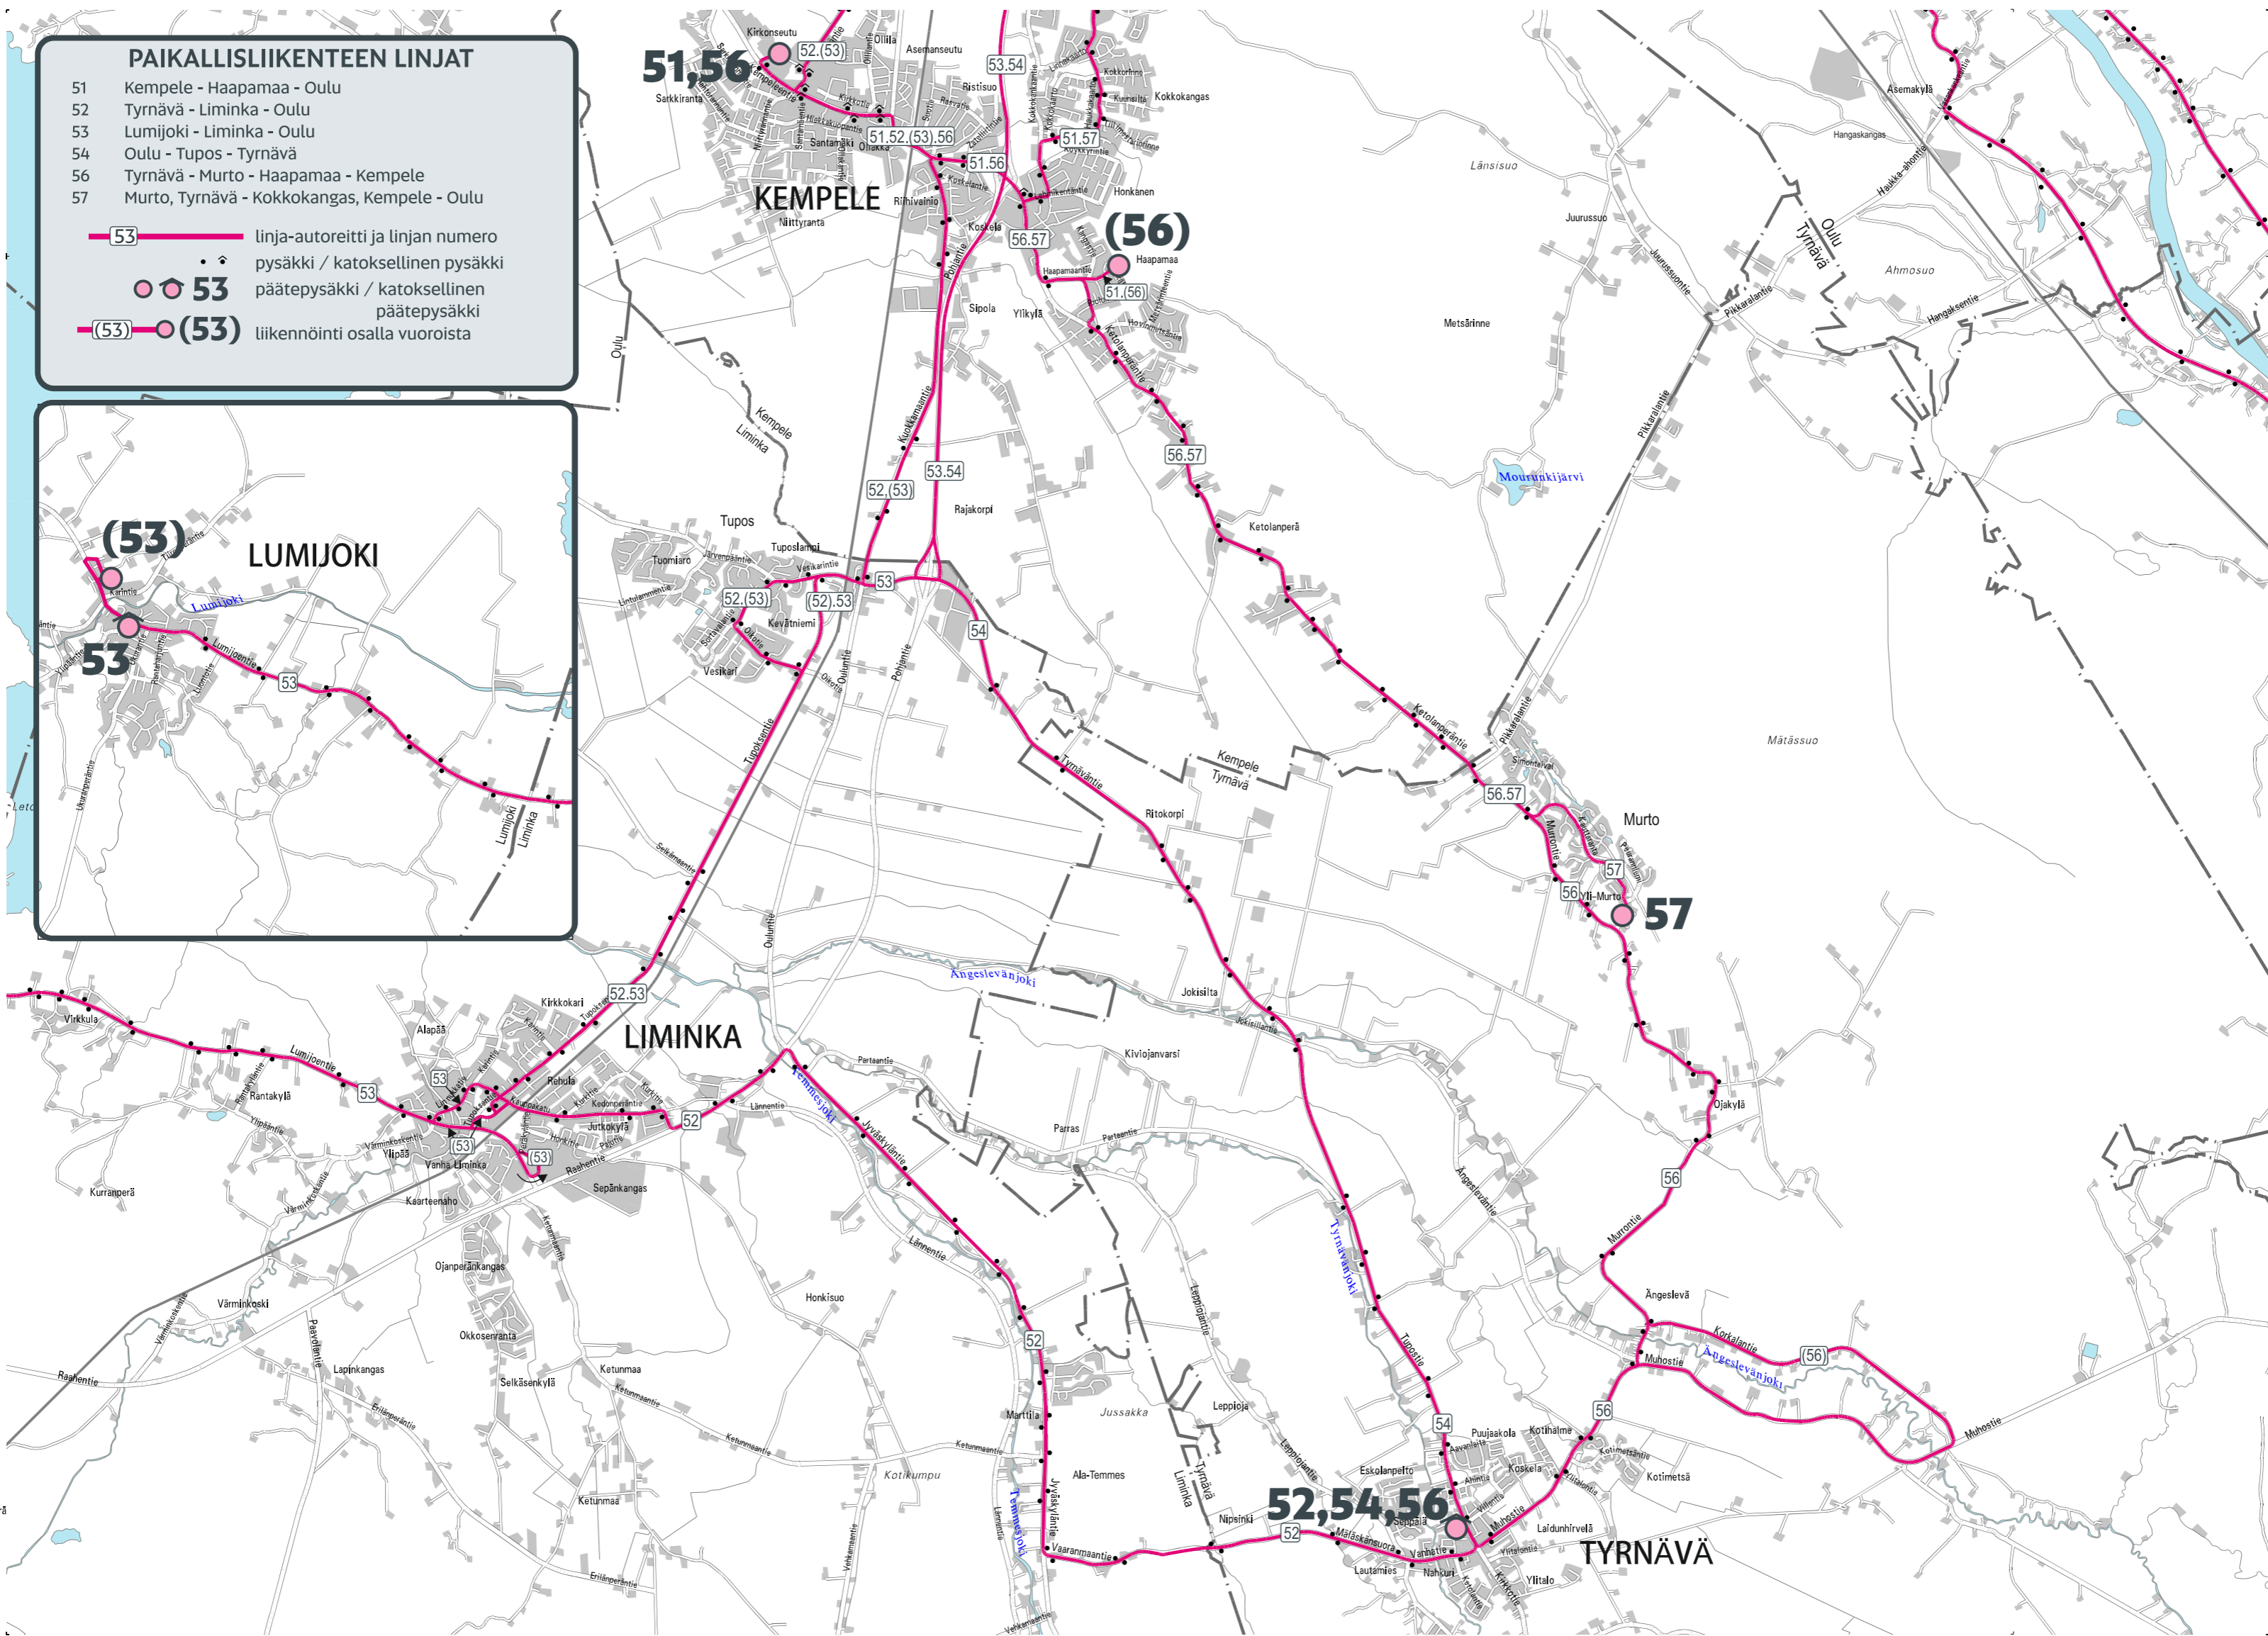

### PAIKALLISLIIKENTEEN LINJAT

- 51 Kempele - Haapamaa - Oulu
- 52 Tyrnävä - Liminka - Oulu
- 53 Lumijoki - Liminka - Oulu
- 54 Oulu - Tupos - Tyrnävä
- 56 Tyrnävä - Murto - Haapamaa - Kempele
- 57 Murto, Tyrnävä - Kokkokangas, Kempele - Oulu

-  linja-autoreitti ja linjan numero
-  pysäkki / katoksellinen pysäkki
-  päätepysäkki / katoksellinen päätepysäkki
-  liikennöinti osalla vuoroista

**52,54,56**

**TYRNÄVÄ**