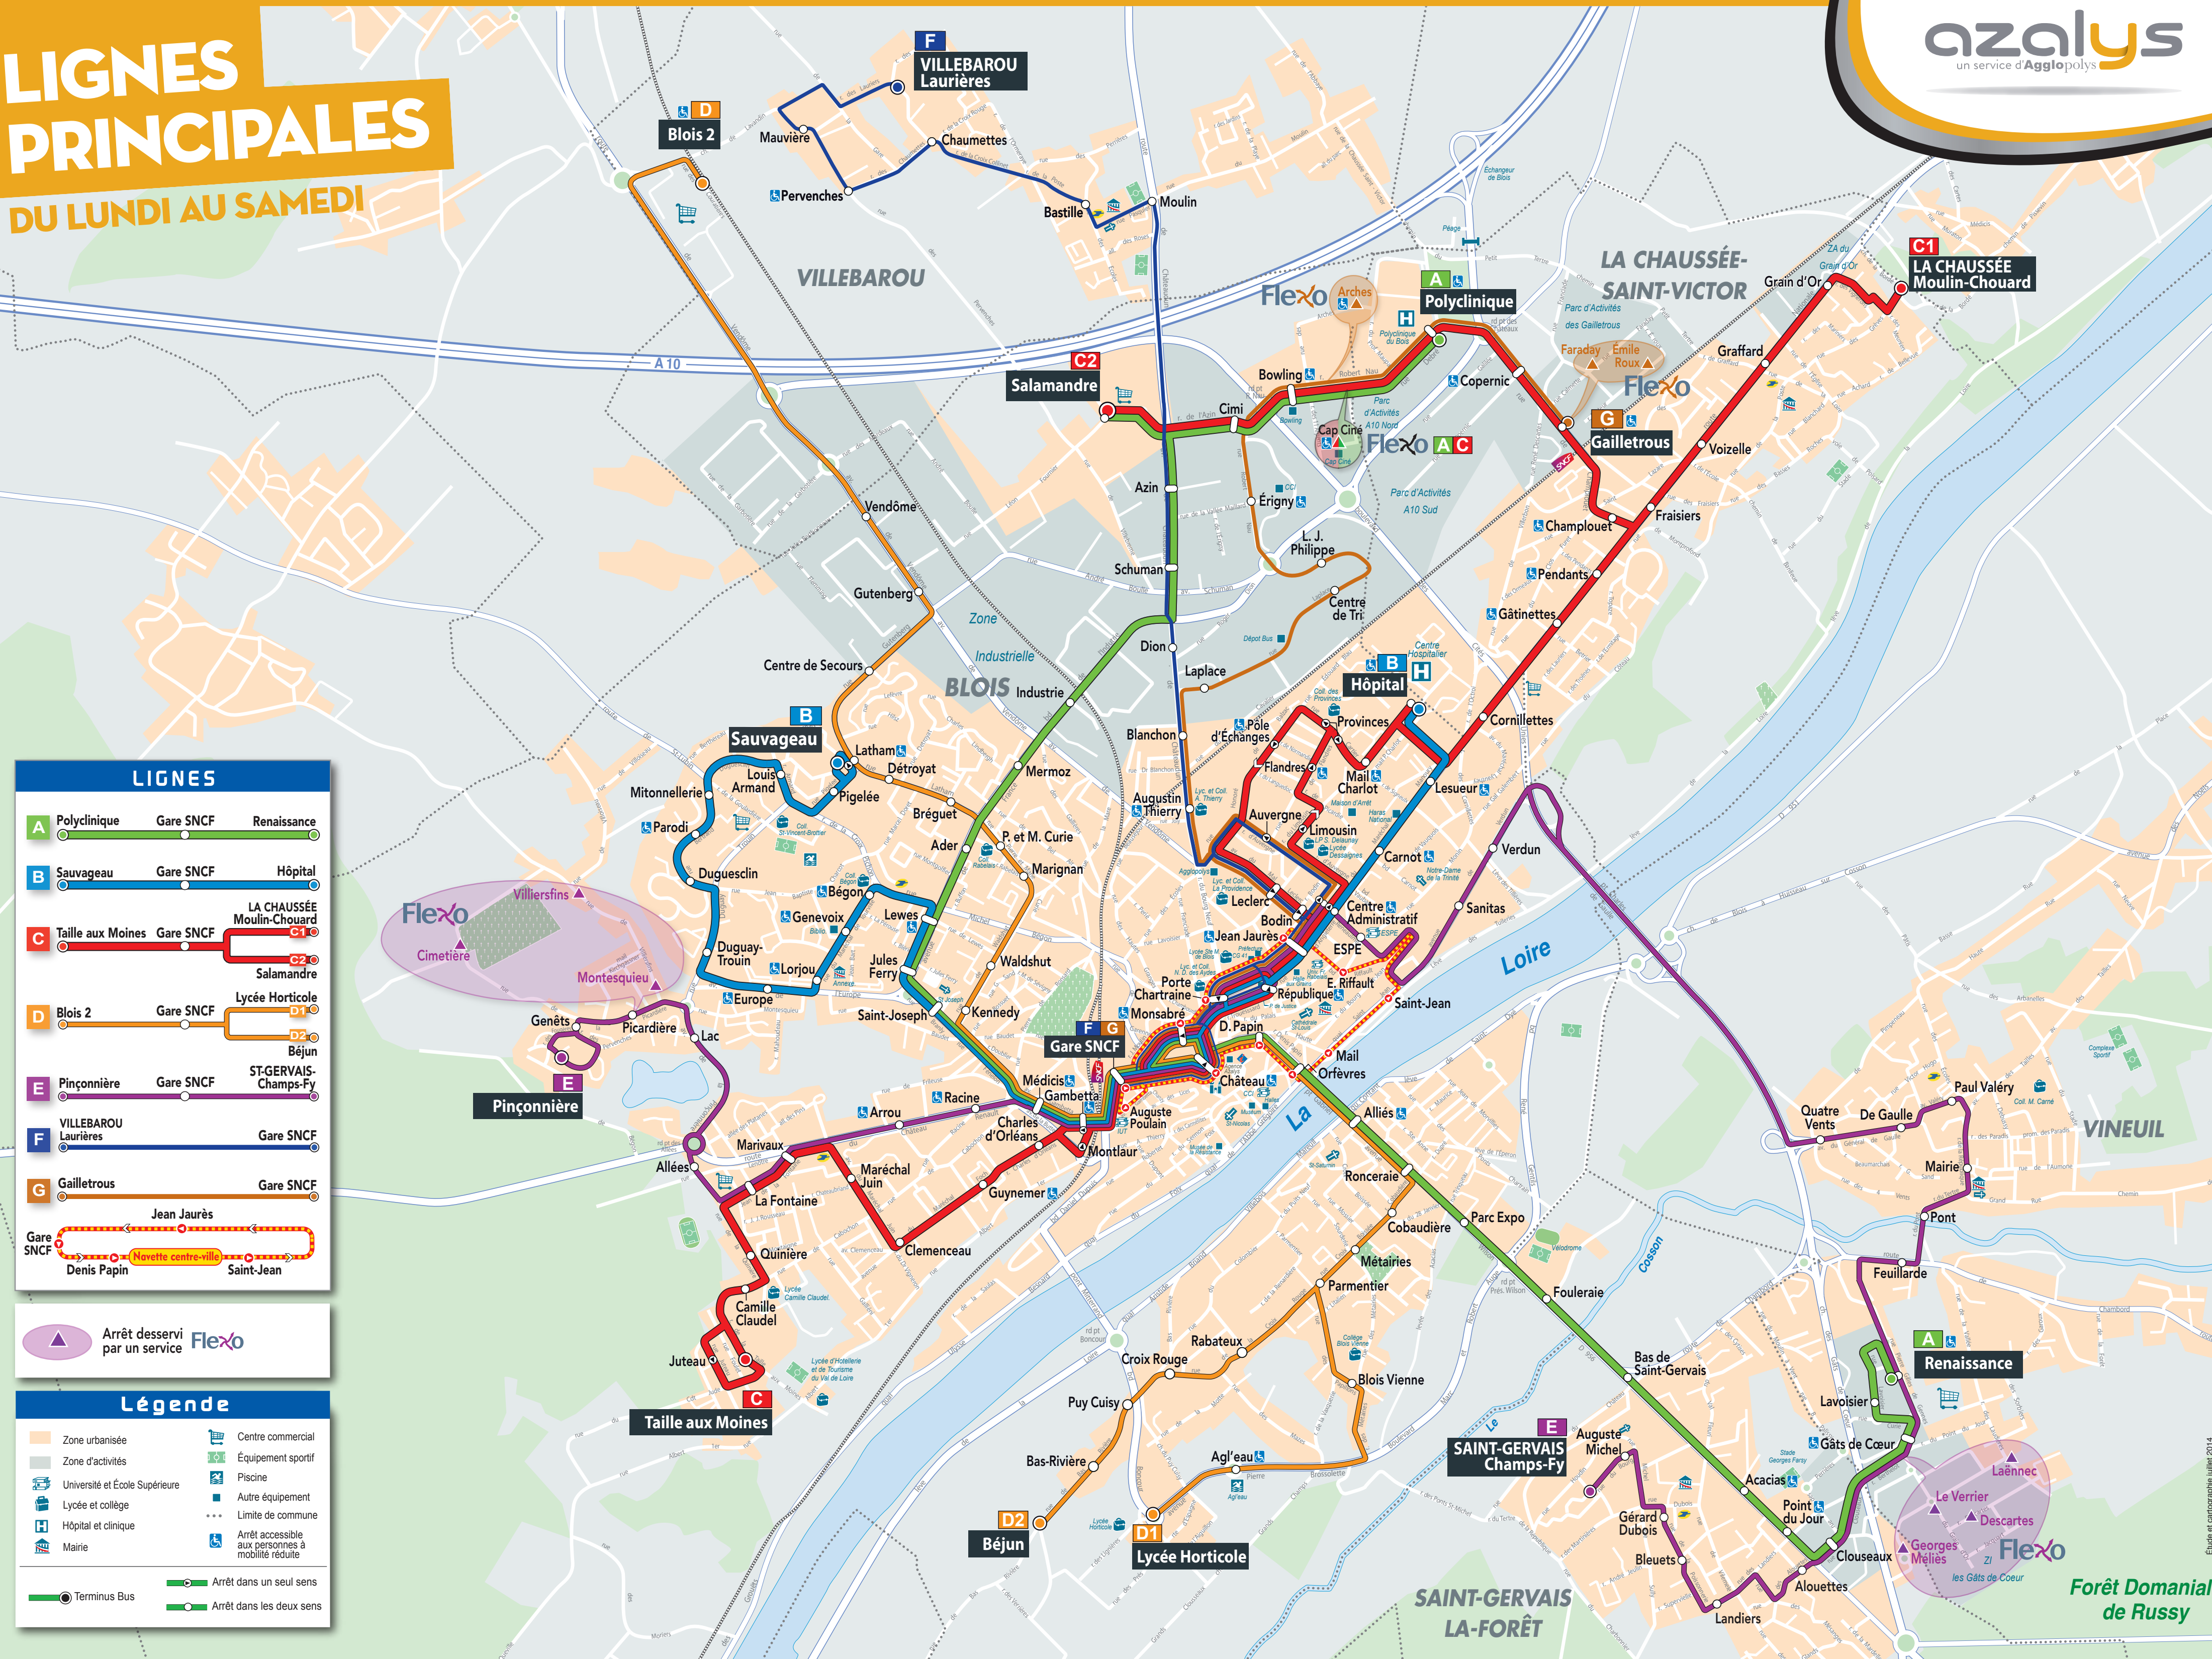

LIGNES PRINCIPALES

DU LUNDI AU SAMEDI

LIGNES

A	Polyclinique	Gare SNCF	Renaissance
B	Sauvageau	Gare SNCF	Hôpital
C	Taille aux Moines	Gare SNCF	LA CHAUSSÉE Moulin-Chouard
D	Blois 2	Gare SNCF	Lycée Horticole
E	Pinçonnière	Gare SNCF	ST-GERVAIS-Champs-Fy
F	VILLEBAROU Laurières	Gare SNCF	
G	Gailettrous	Gare SNCF	
	Gare SNCF	Denis Papin	Saint-Jean

Arrêt desservi par un service Flexo

Légende

	Zone urbanisée		Centre commercial
	Zone d'activités		Équipement sportif
	Université et École Supérieure		Piscine
	Lycée et collège		Autre équipement
	Hôpital et clinique		Limite de commune
	Mairie		Arrêt accessible aux personnes à mobilité réduite
	Terminus Bus		Arrêt dans un seul sens
			Arrêt dans les deux sens