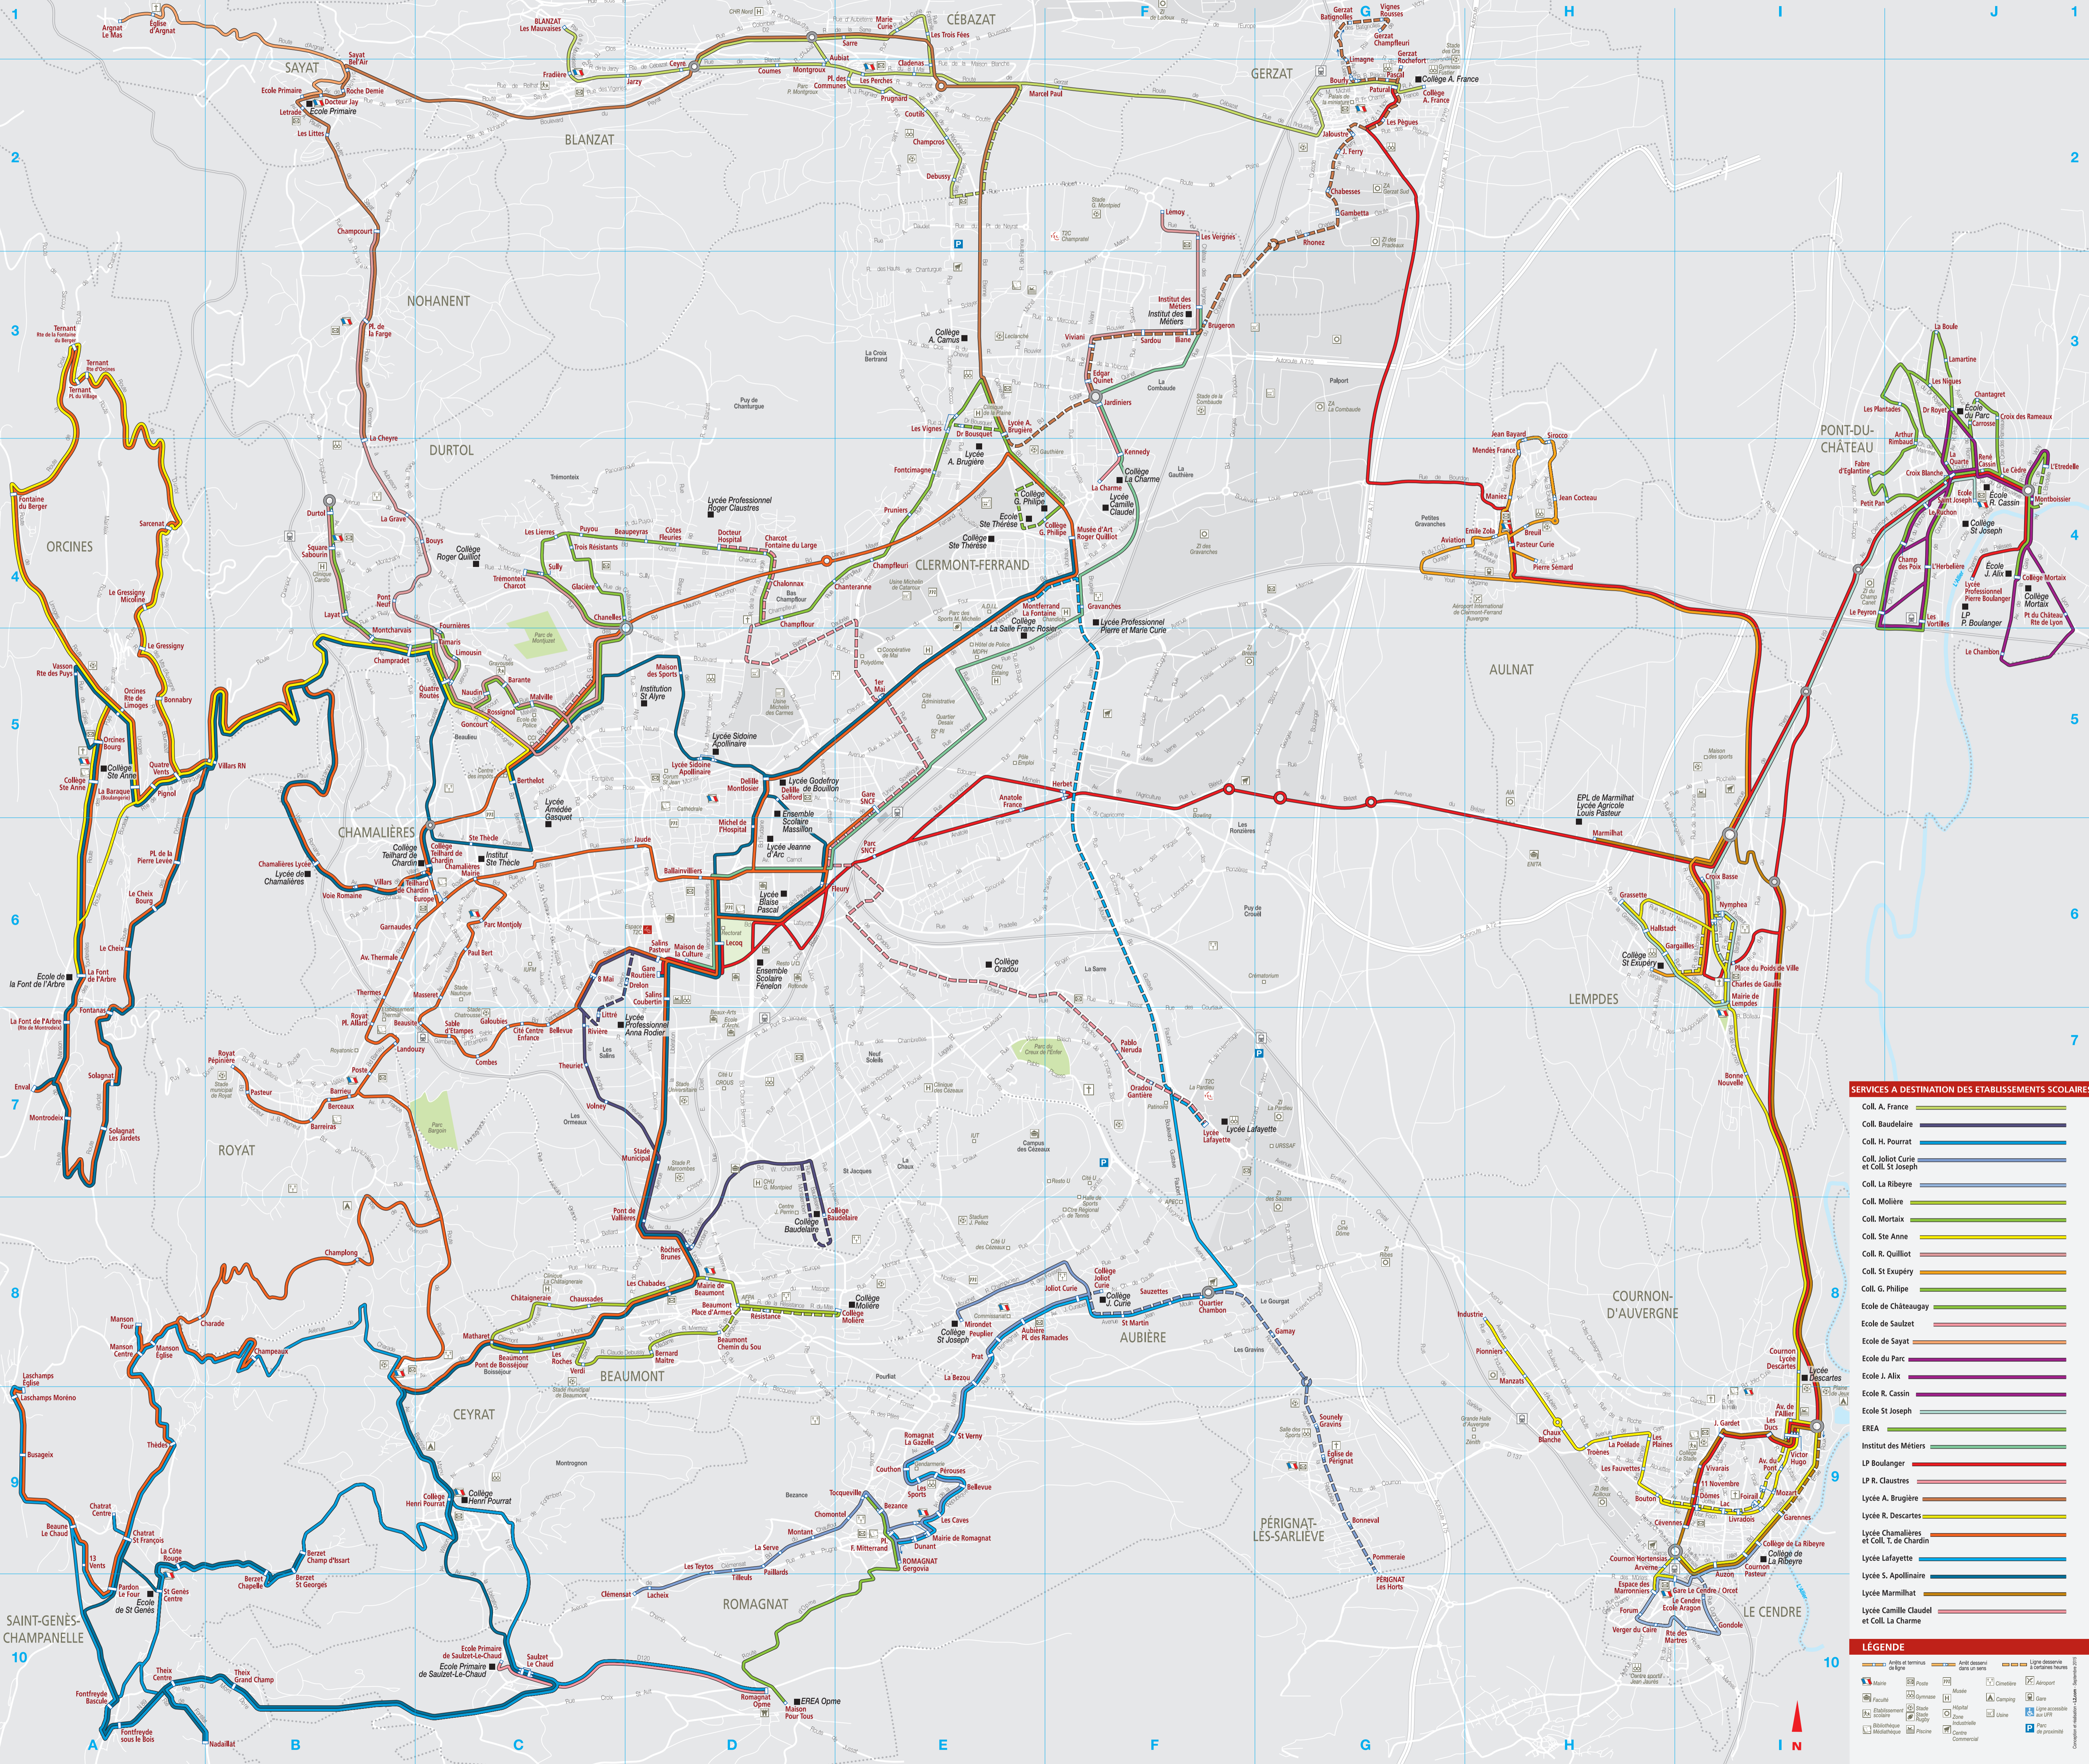

Plan des services à destination des établissements scolaires

Valable à compter du 24 août 2015

T2C - Transports en Commun de l'agglomération clermontoise

SERVICES A DESTINATION DES ETABLISSEMENTS SCOLAIRES

- Coll. A. France
- Coll. Baudelaire
- Coll. H. Pourrat
- Coll. Joliot Curie et Coll. St Joseph
- Coll. La Ribeyrie
- Coll. Molère
- Coll. Mortaix
- Coll. Ste Anne
- Coll. R. Quilliot
- Coll. St Exupéry
- Coll. G. Philipe
- Ecole de Châteaugay
- Ecole de Saultzet
- Ecole de Sayat
- Ecole du Parc
- Ecole J. Allix
- Ecole R. Cassin
- Ecole St Joseph
- EREA
- Institut des Métiers
- LP Boulanger
- LP R. Clausaires
- Lycée A. Brugère
- Lycée R. Descartes
- Lycée Chamalières et Coll. T. de Chardin
- Lycée Lafayette
- Lycée S. Apollinaire
- Lycée Marmilhat
- Lycée Camille Claudel et Coll. La Charme

LÉGENDE