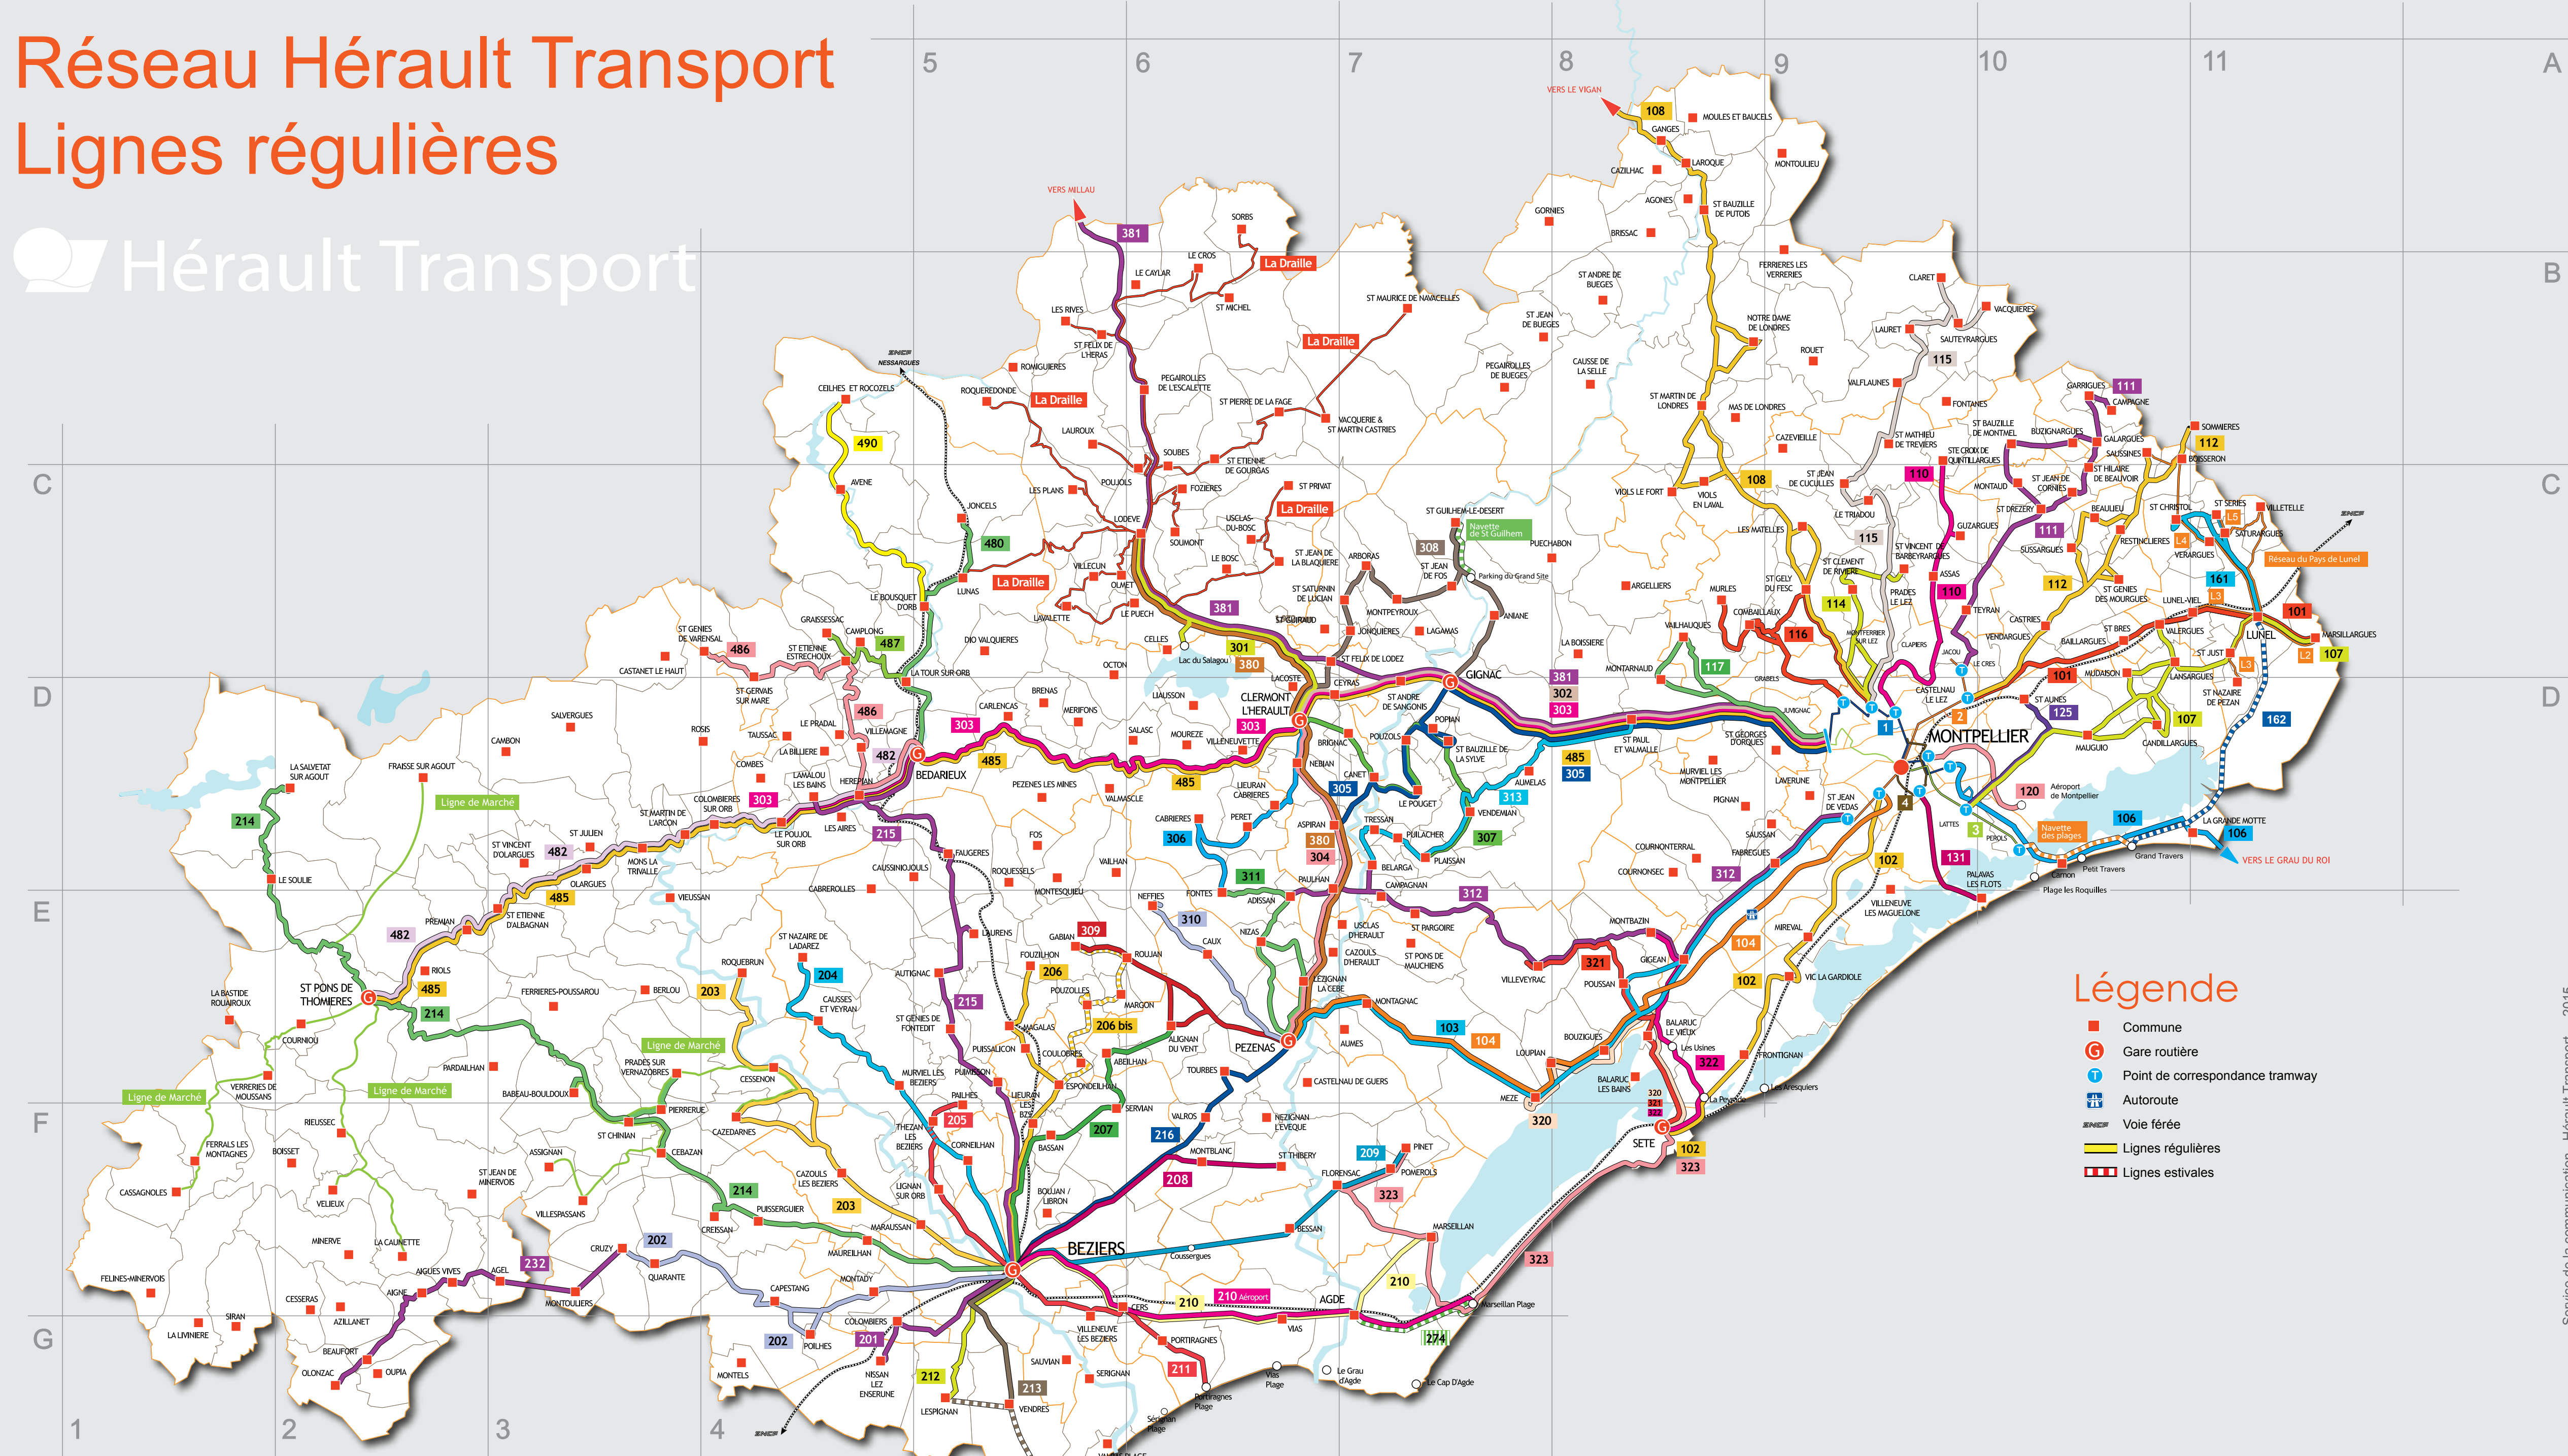

Réseau Hérault Transport

Lignes régulières

Légende

- Commune
- G Gare routière
- T Point de correspondance tramway
- A Autoroute
- Voie ferrée
- Lignes régulières
- Lignes estivales

E5 - Abeilhan	E8 - Balaruc les Bains	E7 - Campagnan	F4 - Cazouls les Béziers	F3 - Cruzy	E8 - Gignan	A8 - Laroque	C9 - Montferrier sur Lez	G2 - Oupia	E8 - Poussan	E5 - Roujan	D9 - Saint Georges d'Orques	E7 - Saint Pargoire	G1 - Siran	C10 - Vendargues
E6 - Adissan	E8 - Balaruc le Vieux	B10 - Campagne	F3 - Cébeles et Rocozels	C5 - Dio et Valquières	C7 - Gignac	D9 - Lattes	F3 - Montoulier	E5 - Palilhès	E5 - Pouzolles	B8 - Saint André de Buèges	D4 - Saint Gervais sur Mare	D8 - Saint Paul et Valmalle	A6 - Sorbs	D7 - Vendémian
F7 - Agde	F5 - Bassan	C4 - Camplong	D9 - Ceilhes et Rocozels	E5 - Espoudeilhac	A7 - Gornies	E9 - Laurens	A9 - Montoulier	D7 - Pouzolles	C9 - Pouzols	D7 - Saint André de Sangonis	C6 - Saint Guilhem le Désert	E2 - Saint Pierre la Farge	B6 - Soumont	C5 - Vendres
F3 - Agel	G2 - Béziers	D10 - Candillargues	C6 - Celles	D9 - Fabrègues	D9 - Gorbès	B9 - Laurét	D9 - Montpellier	C9 - Prades le Lez	C8 - Saint Guiraud	D10 - Saint Aunès	C8 - Saint Guiraud	E7 - Saint Pons de Mauchien	C6 - Soumout	C11 - Vérargues
A8 - Agonès	C10 - Beauville	D7 - Carnet	F5 - Cers	D5 - Faugères	C4 - Graissessac	B5 - Lauroux	C7 - Montpeyrrou	E2 - Prades sur Vernazobres	B7 - Saint Jean de Buèges	D7 - Saint Bauzille de la Sylve	C10 - Saint Hilaire de Beauvoir	E7 - Saint Pons de Mauchien	C10 - Sussargues	E1 - Verrières de Moussans
F2 - Aigne	D5 - Bédarieux	F4 - Capestang	F1 - Félines Minervois	F1 - Ferrals les Montagnes	B6 - La Vacquerie et St Martin de Castries	C9 - Jacou	A7 - Moulès et Baucels	E3 - Prémiam	B7 - Saint Jean de Buèges	A8 - Saint Bauzille de Putois	C9 - Saint Jean de Cornies	D4 - Taussac la Billière	G6 - Vias	E9 - Vic la Gardiole
E6 - Aignan du vent	D3 - Bélarga	D5 - Capestang	A9 - Fénières Minervois	A9 - Ferrals les Montagnes	C5 - Lavalette	C9 - Jaurou	D6 - Moulès et Baucels	C7 - Puéchabon	A8 - Saint Bauzille de Putois	C10 - Saint Brès	C10 - Saint Jean de Cornies	F5 - Thézan les Béziers	E3 - Viessan	E9 - Vic la Gardiole
C7 - Aniane	D7 - Berlou	D10 - Carnon	E3 - Ferrières Poussarou	F1 - Ferrals les Montagnes	D9 - Lavèrune	C5 - Les Plans	D6 - Mourzeze	D7 - Puilacher	B6 - Saint Bauzille de Putois	F3 - Saint Chinian	C9 - Saint Jean de Cuculles	C11 - Saint Séries	E6 - Tourbes	D4 - Villeneuve l'Argentière
C7 - Arboras	F6 - Bessan	F1 - Cassagnoles	C9 - Clapiers	F7 - Florensac	C7 - Jonquières	B5 - Les Rives	C8 - Murviel les Béziers	D6 - Murviel les Béziers	A8 - Saint Bauzille de Putois	C10 - Saint Christol	C7 - Saint Jean de Fos	C11 - Saint Séries	E6 - Tourbes	C5 - Villeneuve les Béziers
E5 - Autignac	D4 - Castelnau de Guers	D6 - Cassagnoles	C9 - Clapiers	F7 - Florensac	C7 - Jonquières	D5 - Les Rives	E4 - Murviel les Béziers	E6 - Pézenas	A8 - Saint Bauzille de Putois	C8 - Saint Jean de la Blaquière	F2 - Saint Jean de Minervois	E7 - Usclas d'Hérault	D9 - Tressan	D4 - Villeneuve les Béziers
C9 - Assas	D9 - Castelnau le Lez	D9 - Cassagnoles	D4 - Colombières sur Orb	E6 - Fontes	C8 - La Boissière	D6 - Liéuran	D6 - Nébian	D5 - Pézenes les Mines	B7 - Saint Jean de Buèges	D9 - Saint Etienne d'Albagnan	D9 - Saint Jean de Védas	B9 - Sainte Croix de Quintillargues	B6 - Saussan	D6 - Villeneuve la Maguelone
D6 - Aspiran	D10 - Castries	D9 - Cassagnoles	D4 - Colombières sur Orb	D5 - Fos	C10 - Le Crès	F5 - Liéuran les Béziers	E6 - Nèfies	F3 - Pierrerue	C7 - Saint Jean de Buèges	F3 - Pierrerue	D3 - Saint Julien	B9 - Sainte Croix de Quintillargues	B10 - Saussan	F3 - Villemagne
F3 - Assignan	B8 - Causse de la Selle	B8 - Causse de la Selle	C9 - Combaillaux	E5 - Fouzilhon	D7 - Le Cros	F5 - Lignan sur Orb	F6 - Nébian	D8 - Pignan	C10 - Saint Drezy	C10 - Saint Drezy	C11 - Saint Just	B6 - Saint Etienne de Gourgas	C11 - Saussan	D5 - Villeneuve les Béziers
D7 - Aumelas	D4 - Causse de Veyran	E4 - Causse de Veyran	D4 - Combes	C6 - Fozilhon	D7 - Le Pouget	C6 - Lodeve	F6 - Nébian	F7 - Pinet	C3 - Saint Etienne d'Albagnan	B6 - Saint Etienne de Gourgas	D3 - Saint Martin de L'Arçon	D9 - Saussan	C8 - Vallhaugues	E7 - Villeneuve l'Argentière
E7 - Aumès	D7 - Brignac	D7 - Brignac	D4 - Combes	D2 - Fozilhon	D4 - Le Pouget	E7 - Loupian	E4 - Nizès	D7 - Pinet	C9 - Saint Vincent de Barberyrgues	C10 - Saint Etienne de Gourgas	D8 - Saint Martin de Londres	B10 - Saussan	C10 - Valergues	C8 - Viols en Laval
E5 - Autignac	E6 - Calix	E6 - Calix	D4 - Coumoules	D2 - Fozilhon	D4 - Le Pouget	C5 - Lunas	B8 - Notre Dame de Londres	G4 - Pomerols	F2 - Saint Vincent d'Olargues	D3 - Saint Jean de Minervois	B9 - Saint Mathieu de Tréviers	B9 - Sauteyrargues	E9 - Villeneuve la Maguelone	D6 - Villeneuve
C4 - Avène	B10 - Cazezargues	F4 - Cazezargues	E2 - Courmoules	E5 - Gabian	D4 - Lavalette	C11 - Lunel	C5 - Oclon	D7 - Pomerols	C9 - Saint Gély du Fesc	D9 - Saint Jean de Védas	B6 - Saint Michel	C5 - Sauvian	D5 - Valmasclé	F3 - Villemagne
F2 - Azillanet	D4 - Cabrerolles	B9 - Cazezargues	D8 - Courmoules	B10 - Galargues	C7 - Lagamas	C11 - Lunel Viel	D3 - Olargues	D7 - Popian	C10 - Saint Gènes des Mourgues	D9 - Saint Jean de Védas	E4 - Saint Nazaire de Ladarez	G5 - Sauvian	D5 - Valmasclé	C11 - Villetelle
E3 - Babeau Bouldoux	D6 - Cabrières	D6 - Cabrières	D8 - Courmoules	A8 - Gangès	D4 - Lamalou les Bains	E5 - Magalas	C6 - Olmet et Villecum	G6 - Portiragnes	C4 - Saint Gènes de Varenal	E4 - Saint Nazaire de Ladarez	F5 - Servian	G5 - Sauvian	D5 - Valmasclé	C11 - Villetelle
C10 - Baillargues	D3 - Cambon et Salvergues	E6 - Cazouls d'Hérault	F4 - Creissan	B10 - Garrigues	D4 - Les Aires	F5 - Marussan	G2 - Olonzac	B9 - Rouet	E5 - Saint Gènes de Fontedit	D11 - Saint Nazaire de Pézan	F8 - Sète	F6 - Valras Plage	D5 - Valmasclé	C8 - Viols le Fort