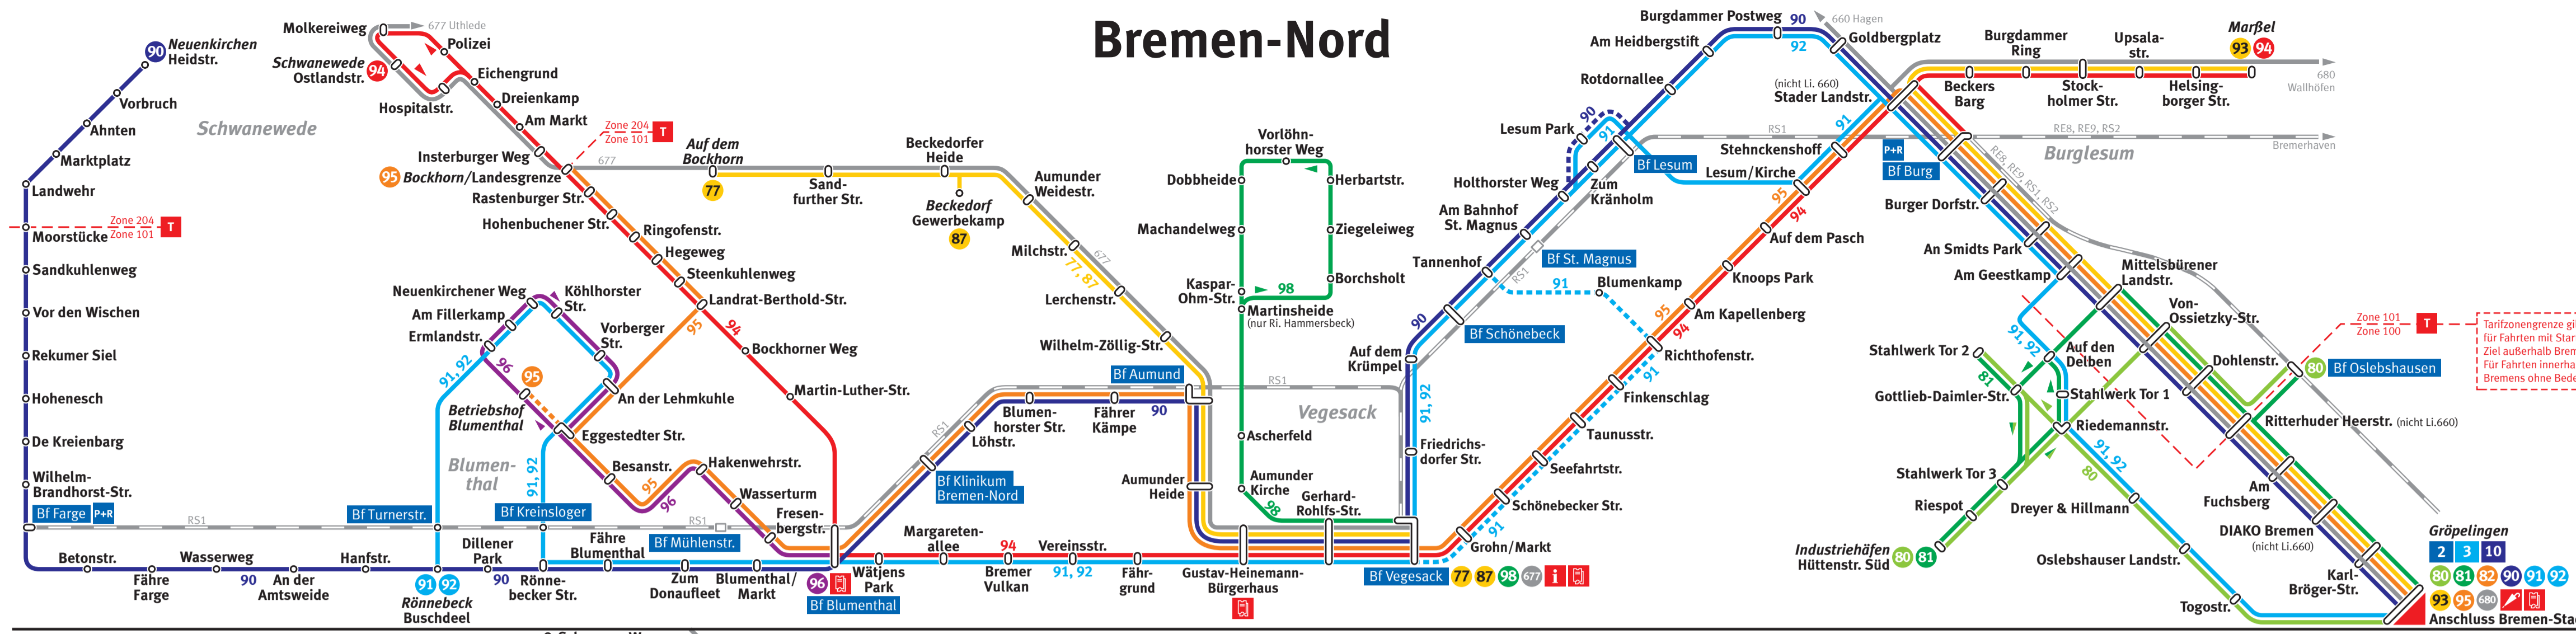

Bremen-Nord

ZEICHENERKLÄRUNG

Linien 1–10	Zone 100
Straßenbahn	Tarifzonengrenze
Linien 20–99	BSAG-Kundencenter
Stadtbus	BSAG-Fundbüro (Gröpelingen)
ab Linie 101	Ticketautomat (in Planung)
Regionalbus	Park + Ride
Eisenbahn	
teilweise abweichende Linienführung	
Schnelllinie	

Stand: 3/2018
Änderungen vorbehalten

VBN-24h-Serviceauskunft: 0421/59 60 59

Bremen-Stadt

INTERAKTIVER LINIENNETZPLAN