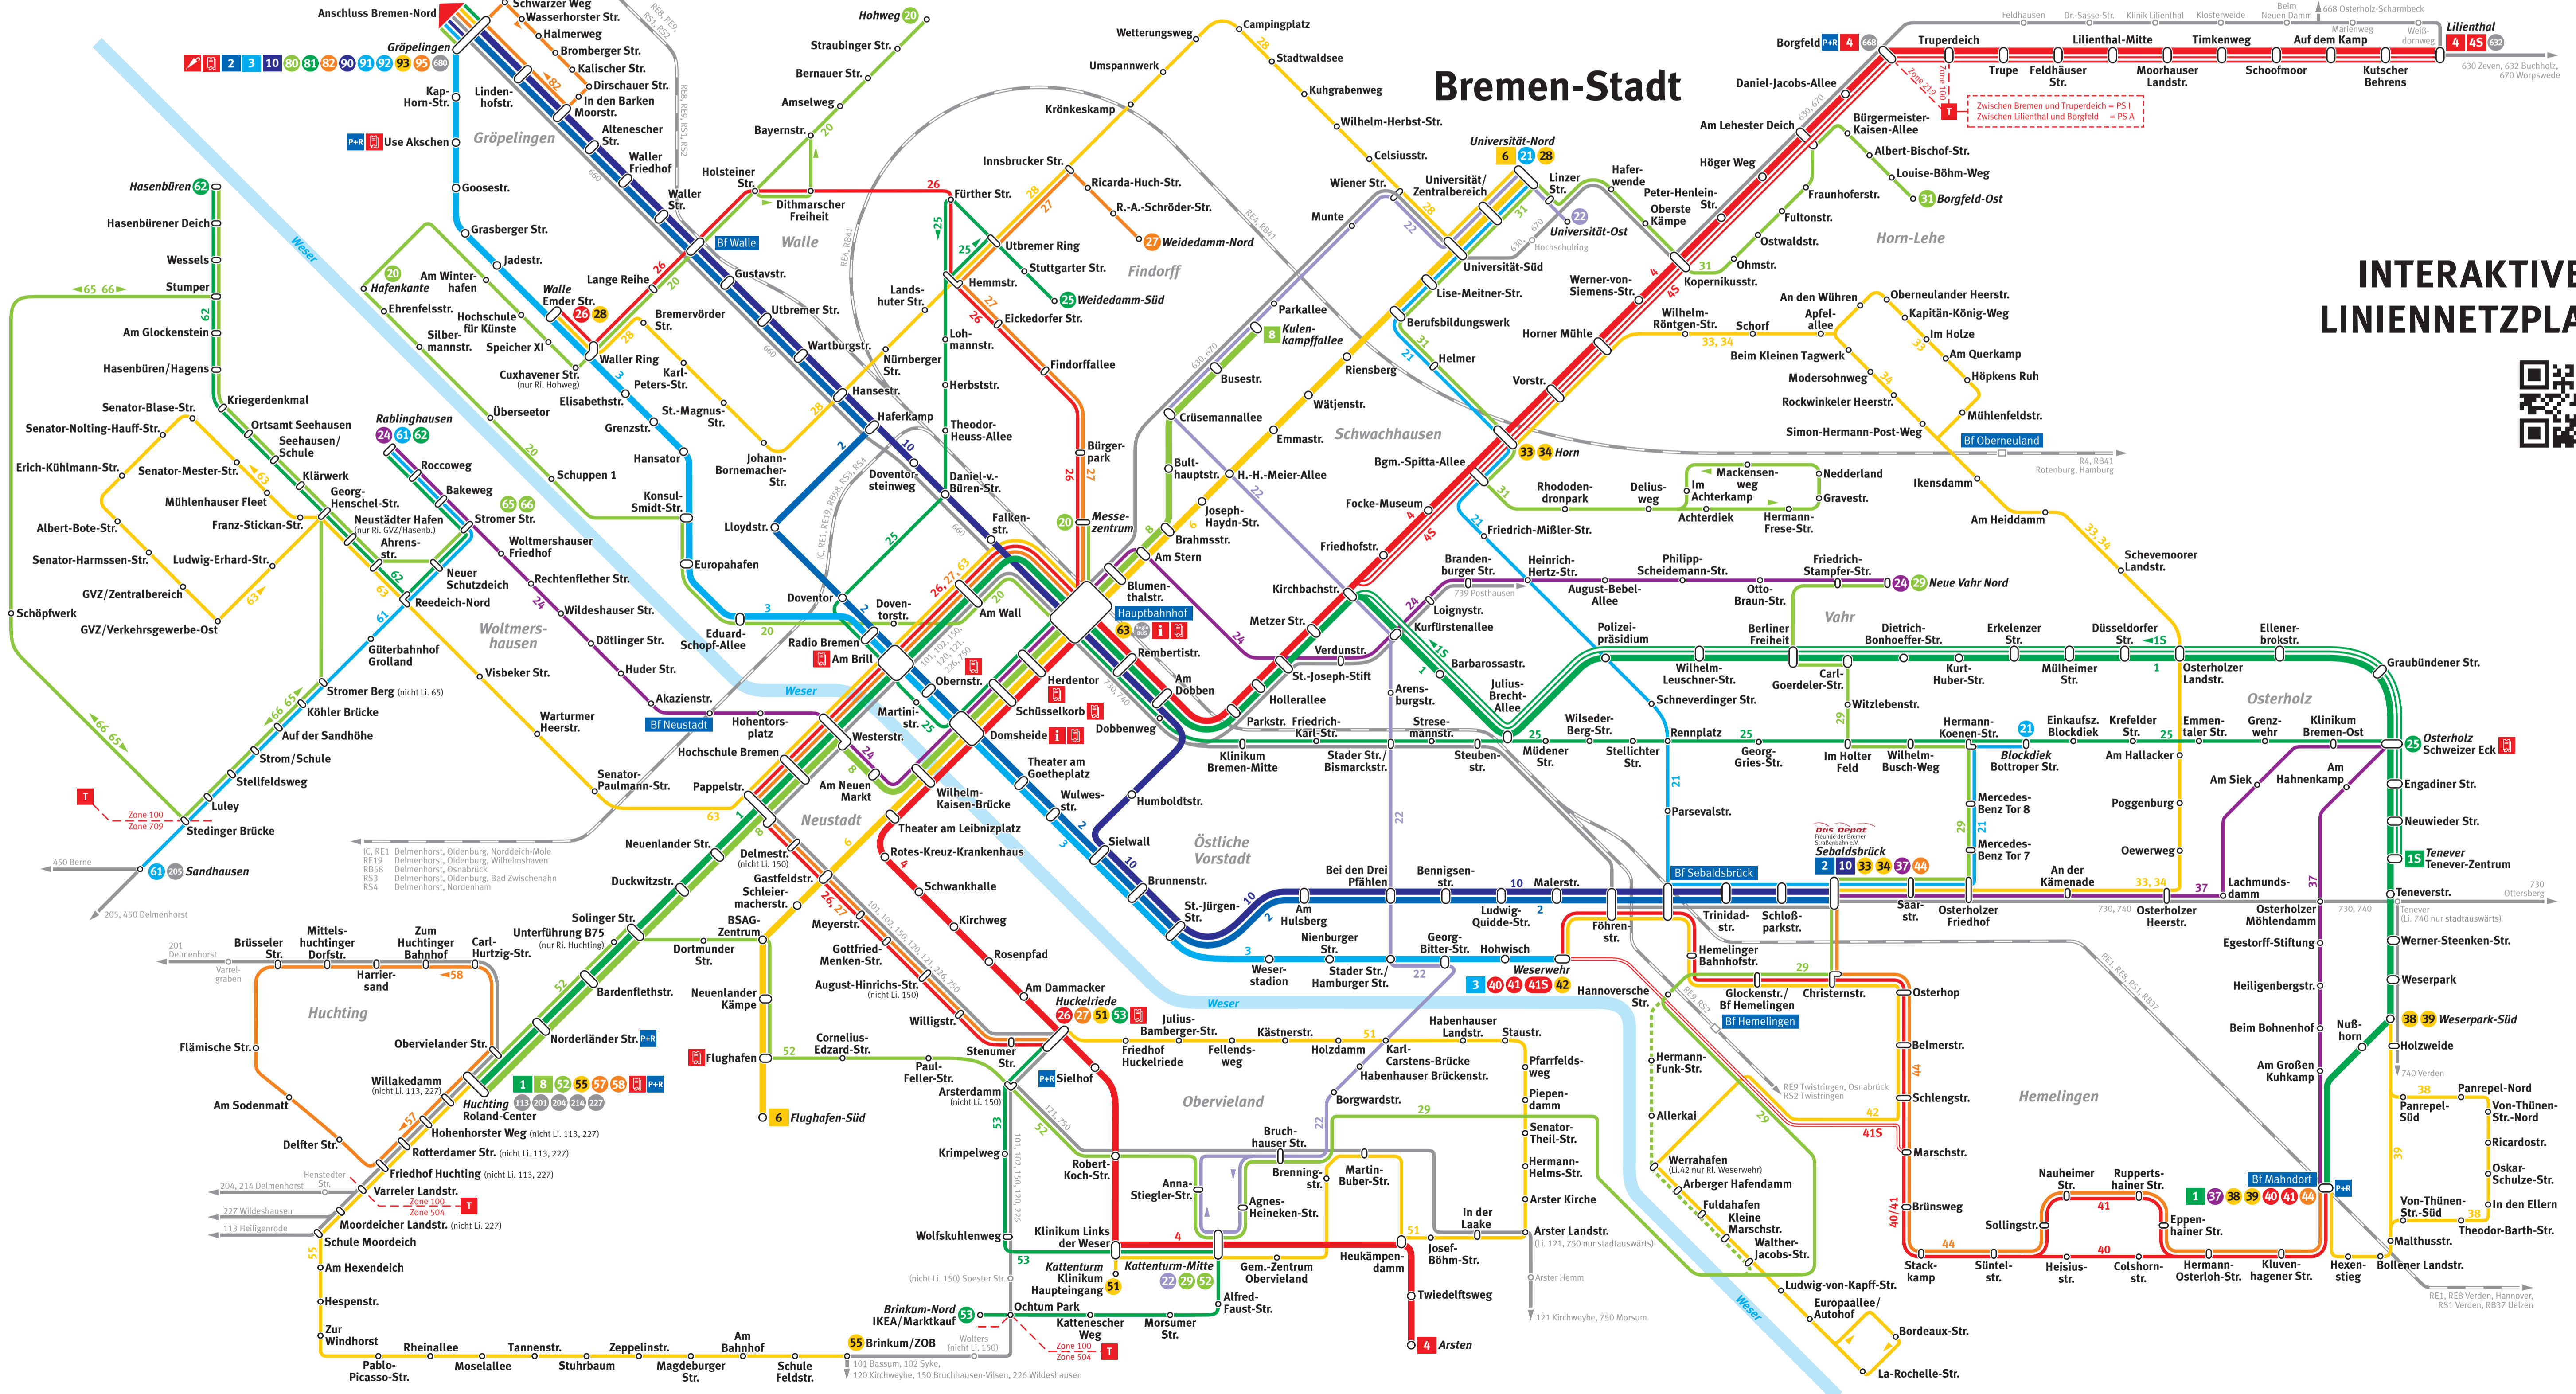

Bremen-Nord

ZEICHENERKLÄRUNG

Linien 1–10	Zone 100
Straßenbahn	Tarifzonengrenze
Linien 20–99	BSAG-Kundencenter
Stadtbus	BSAG-Fundbüro (Gröpelingen)
ab Linie 101	Ticketautomat (in Planung)
Regionalbus	Park + Ride
Eisenbahn	
teilweise abweichende Linienführung	
Schnelllinie	

Stand: 3/2018
Änderungen vorbehalten

VBN-24h-Serviceauskunft: 0421/59 60 59

Bremen-Stadt

INTERAKTIVER LINIENNETZPLAN