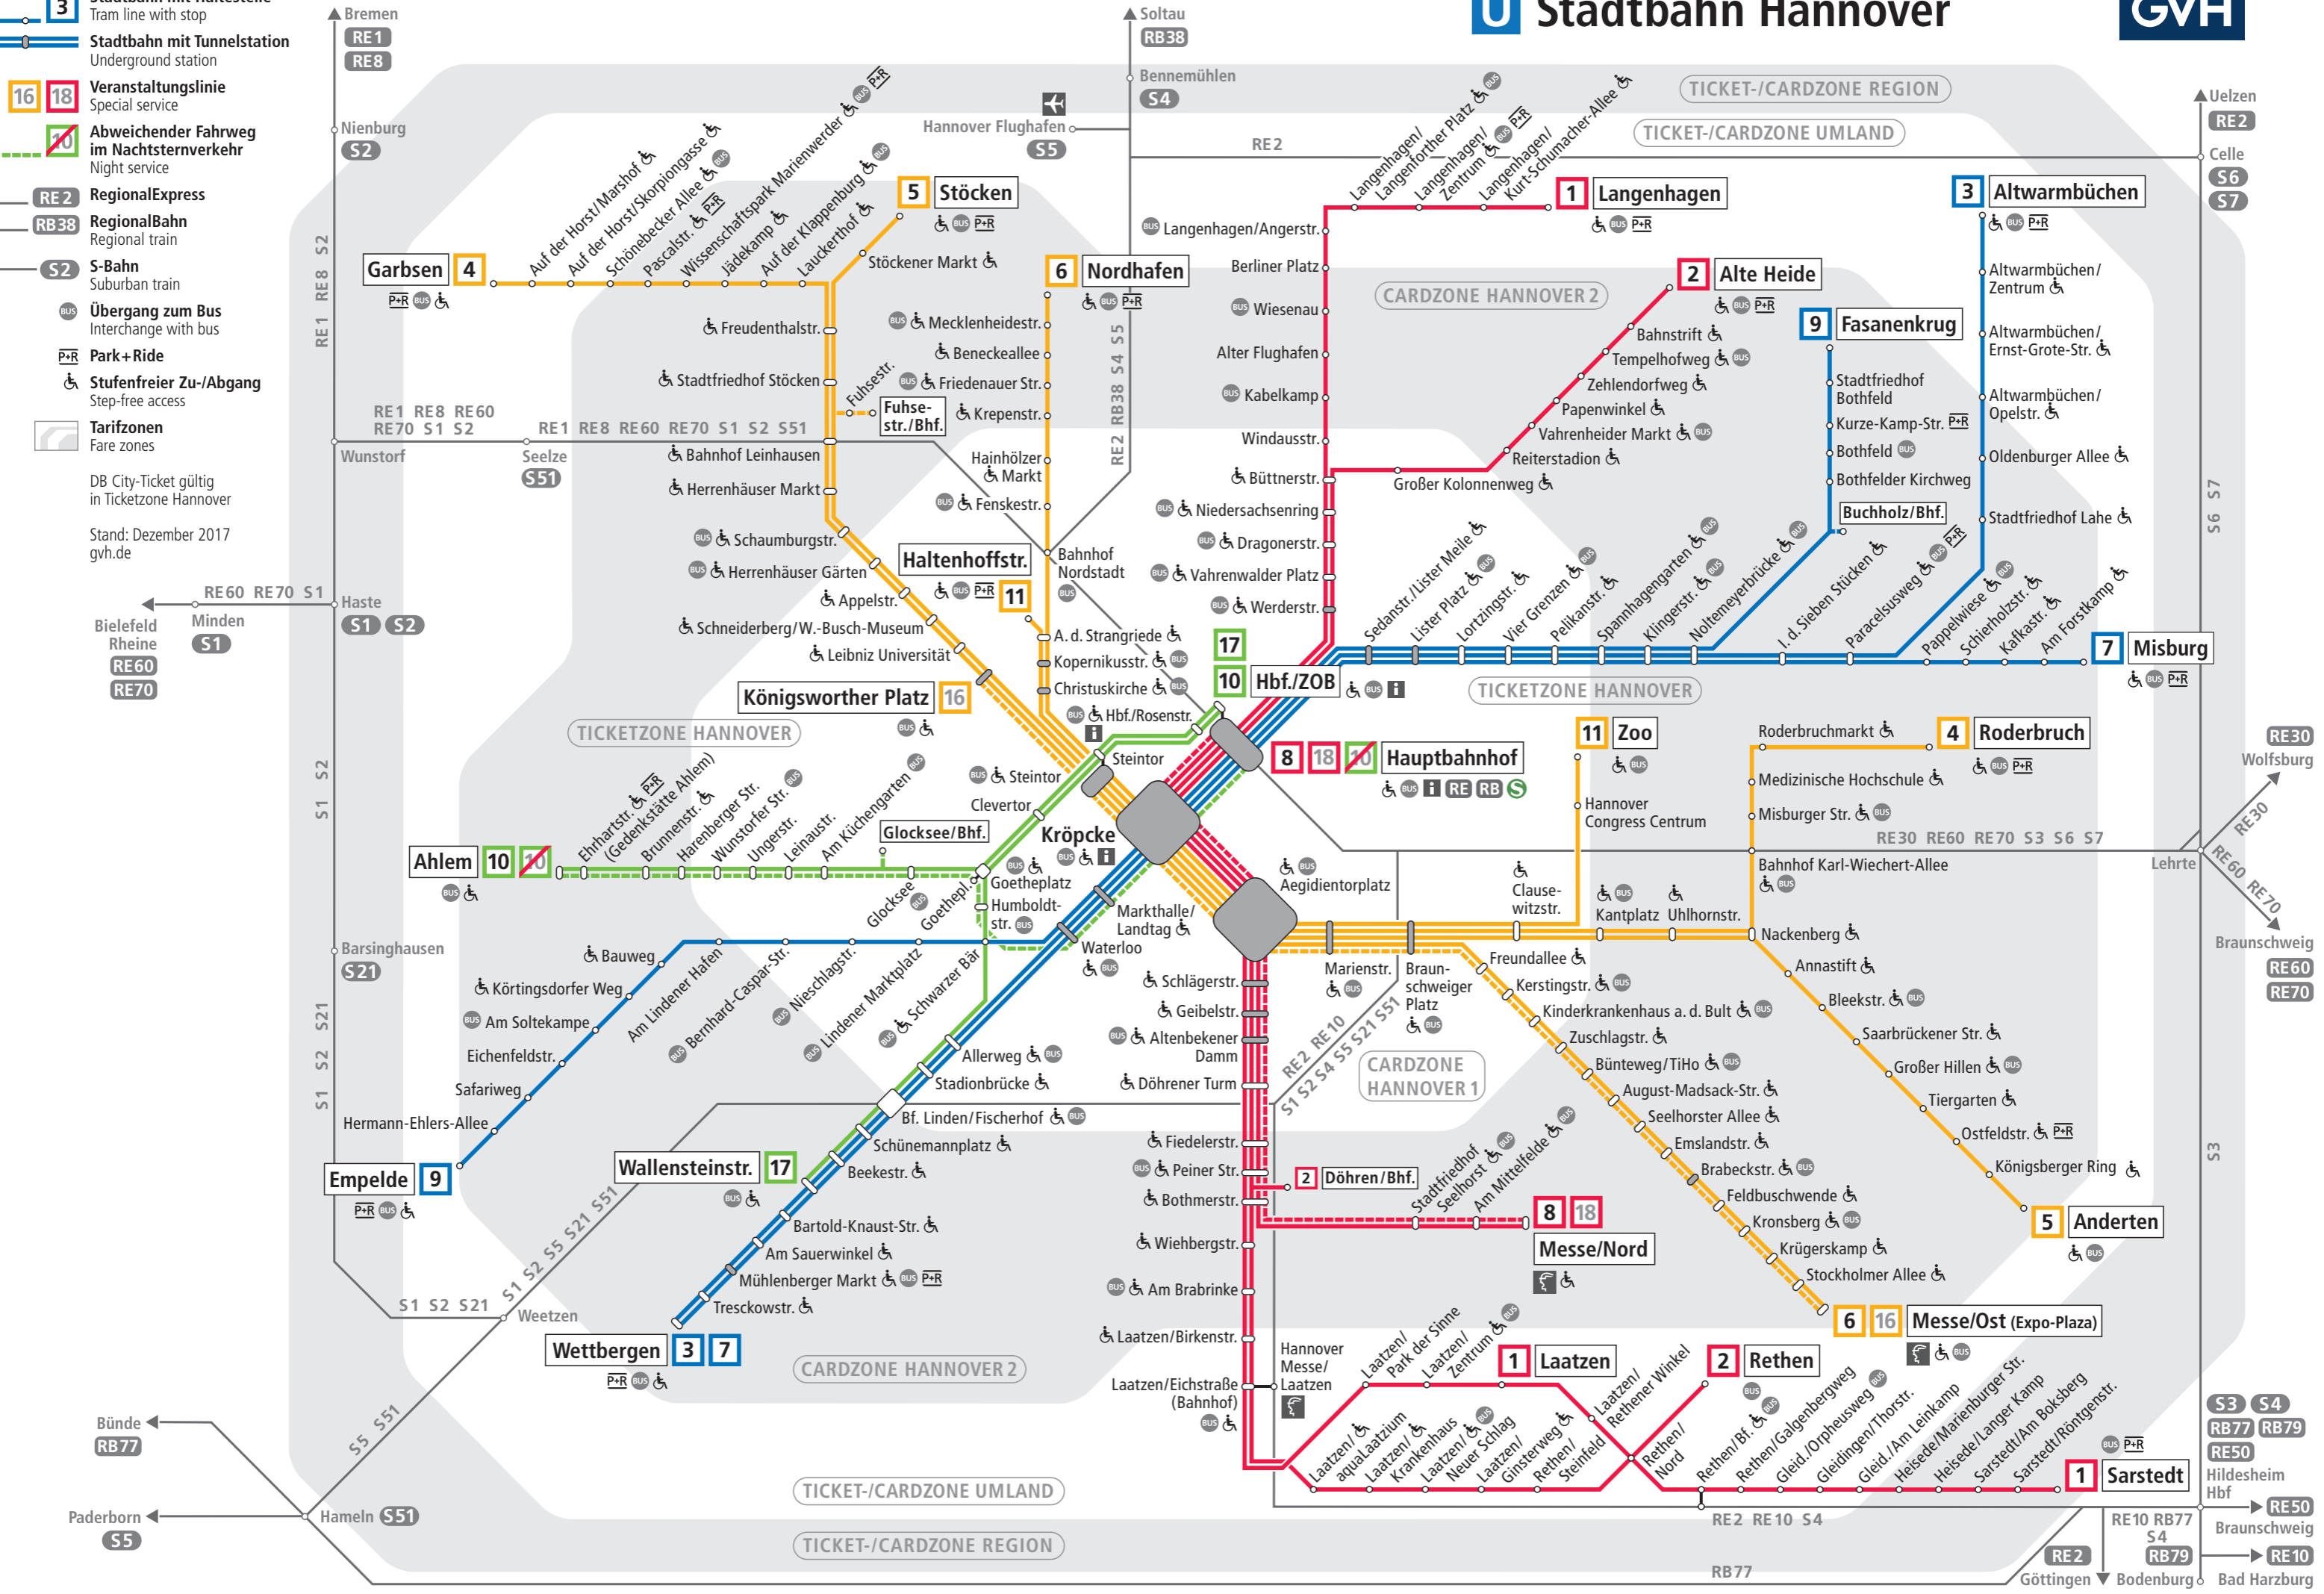

# U Stadtbahn Hannover

- 3** Stadtbahn mit Haltestelle  
Tram line with stop
- Stadtbahn mit Tunnelstation**  
Underground station
- 16 18** Veranstaltungslinie  
Special service
- Abweichender Fahrweg im Nachtsternverkehr**  
Night service
- RE 2** RegionalExpress
- RB 38** RegionalBahn  
Regional train
- S 2** S-Bahn  
Suburban train
- Übergang zum Bus**  
Interchange with bus
- P+R** Park + Ride
- Stufenfreier Zu-/Abgang**  
Step-free access
- Tarifzonen**  
Fare zones

Stand: Dezember 2017  
gvh.de

- S 3** S 4
- RB 77** RB 79
- RE 50**
- Hildesheim Hbf
- RE 50**
- Braunschweig
- RE 10**
- Bad Harzburg