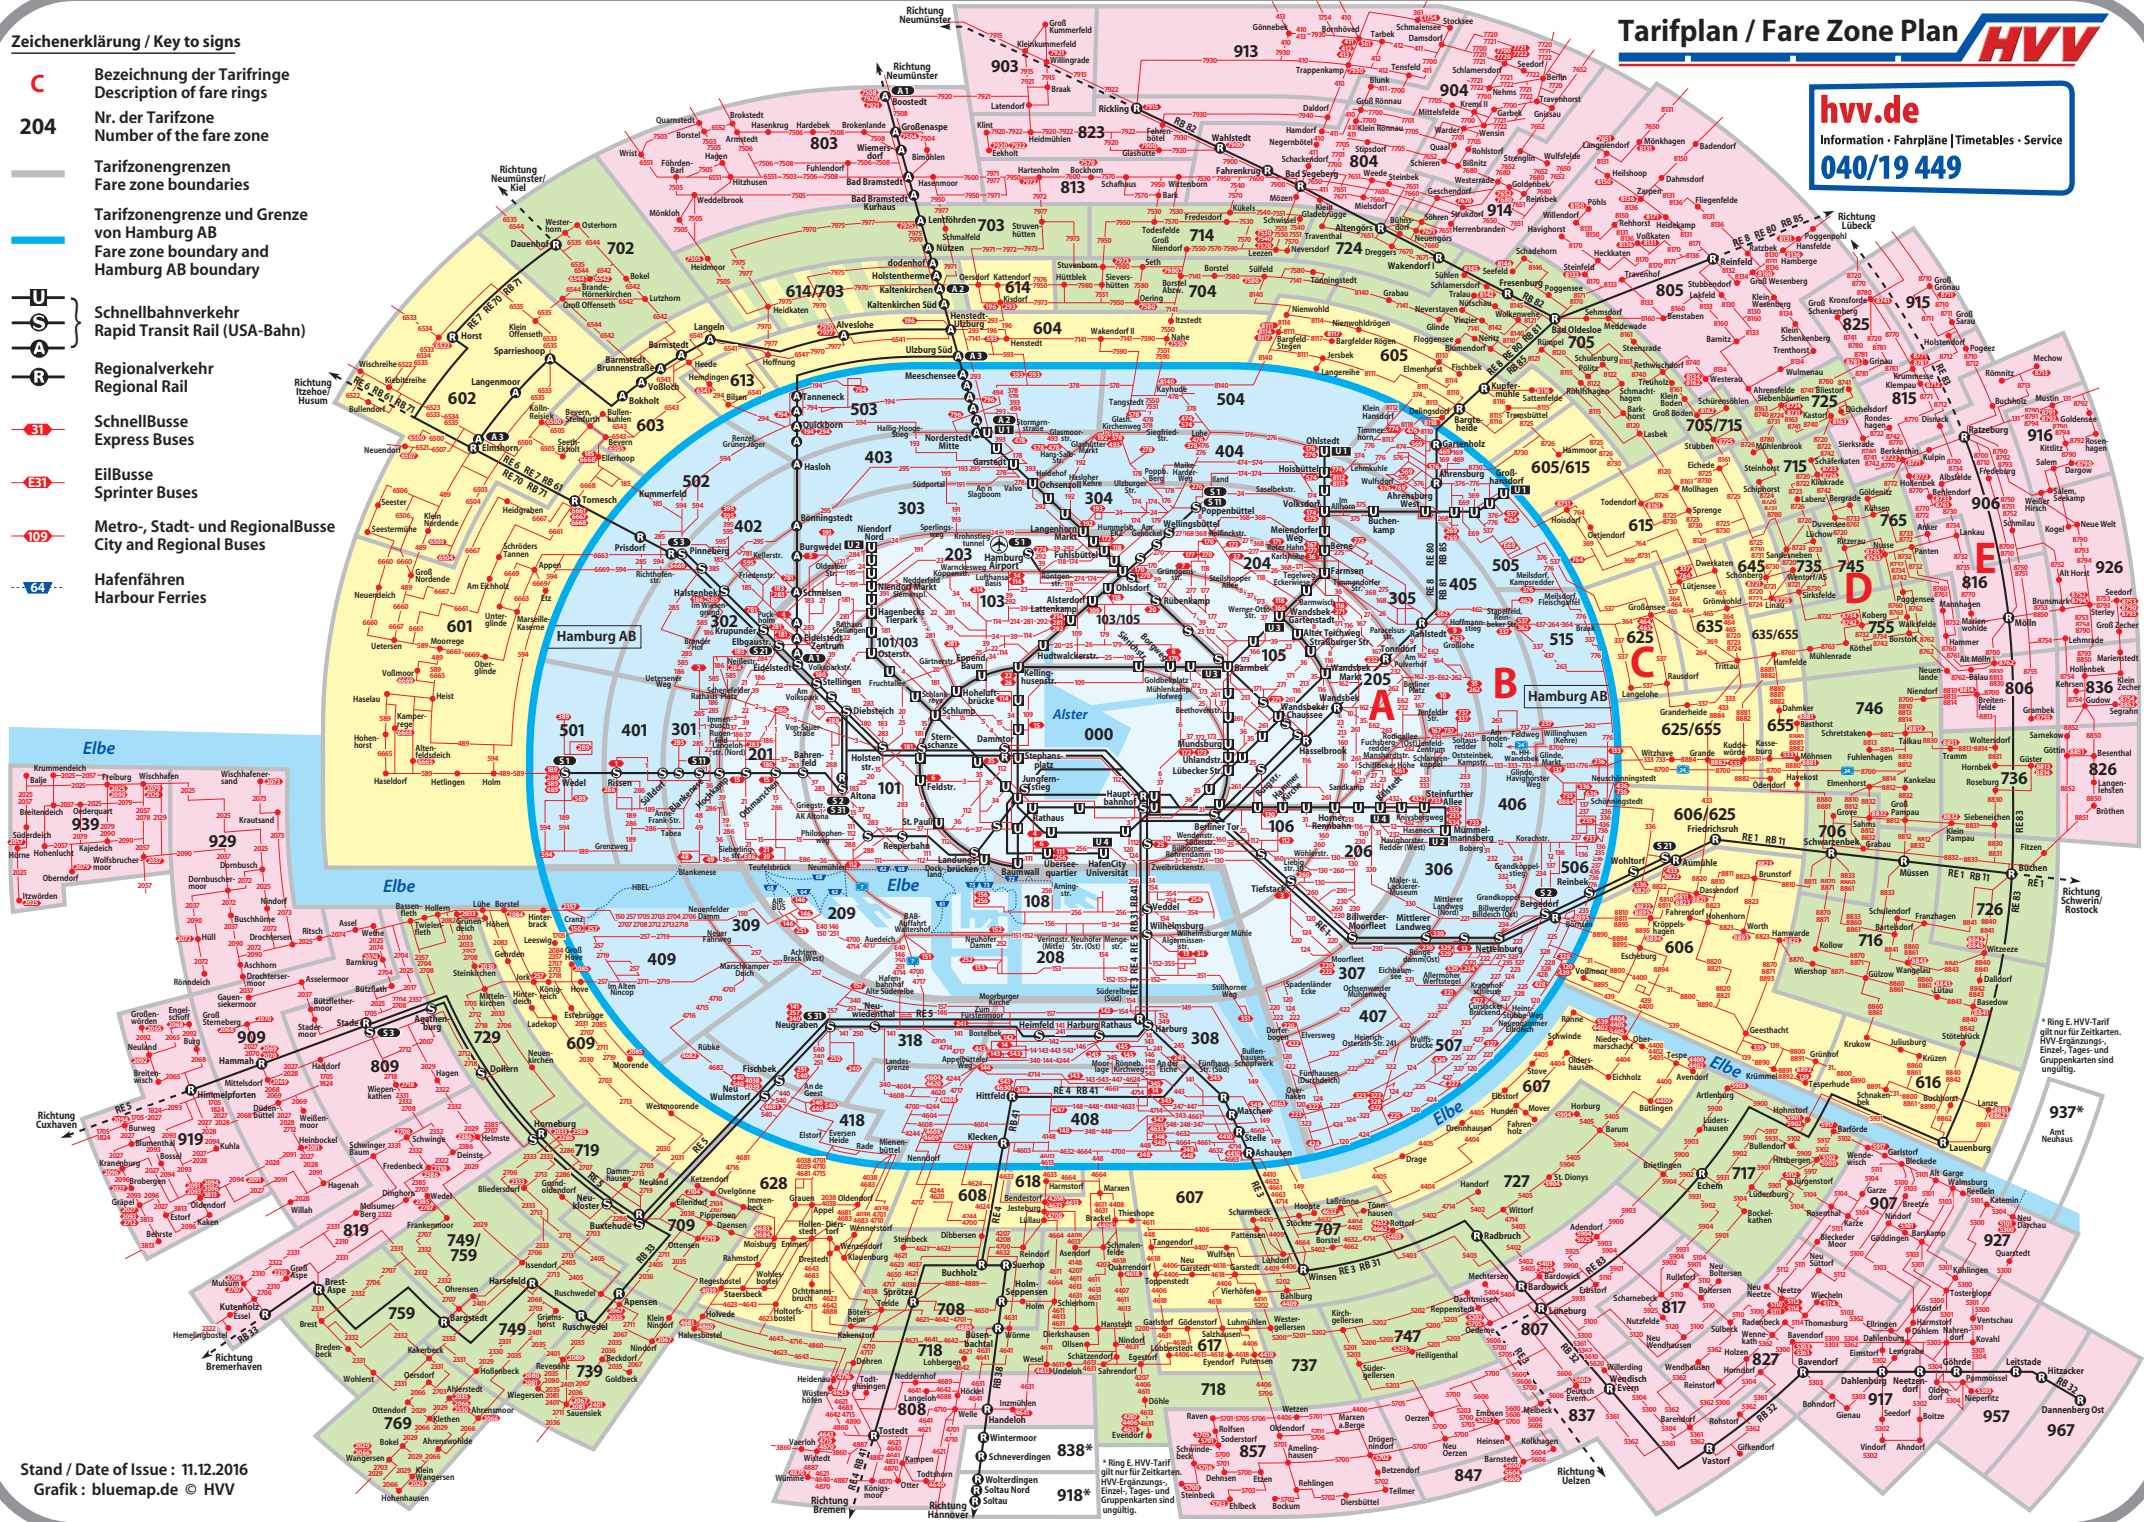

Zeichenerklärung / Key to signs

- C Bezeichnung der Tarifringe
  Description of fare rings
- **204** Nr. der Tarifzone
  Number of the fare zone
- Tarifzonengrenzen
  Fare zone boundaries
- Tarifzonengrenze und Grenze von Hamburg AB
  Fare zone boundary and Hamburg AB boundary
- U Schnellbahnverkehr
  Rapid Transit Rail (USA-Bahn)
- S Regionalverkehr
  Regional Rail
- E1 Schnellbusse
  Express Buses
- E1 Eilbusse
  Sprinter Buses
- 109 Metro-, Stadt- und Regionalbusse
  City and Regional Buses
- 64 Hafenfähren
  Harbour Ferries

Tarifplan / Fare Zone Plan

hvv.de
Information · Fahrpläne / Timetables · Service
040/19 449