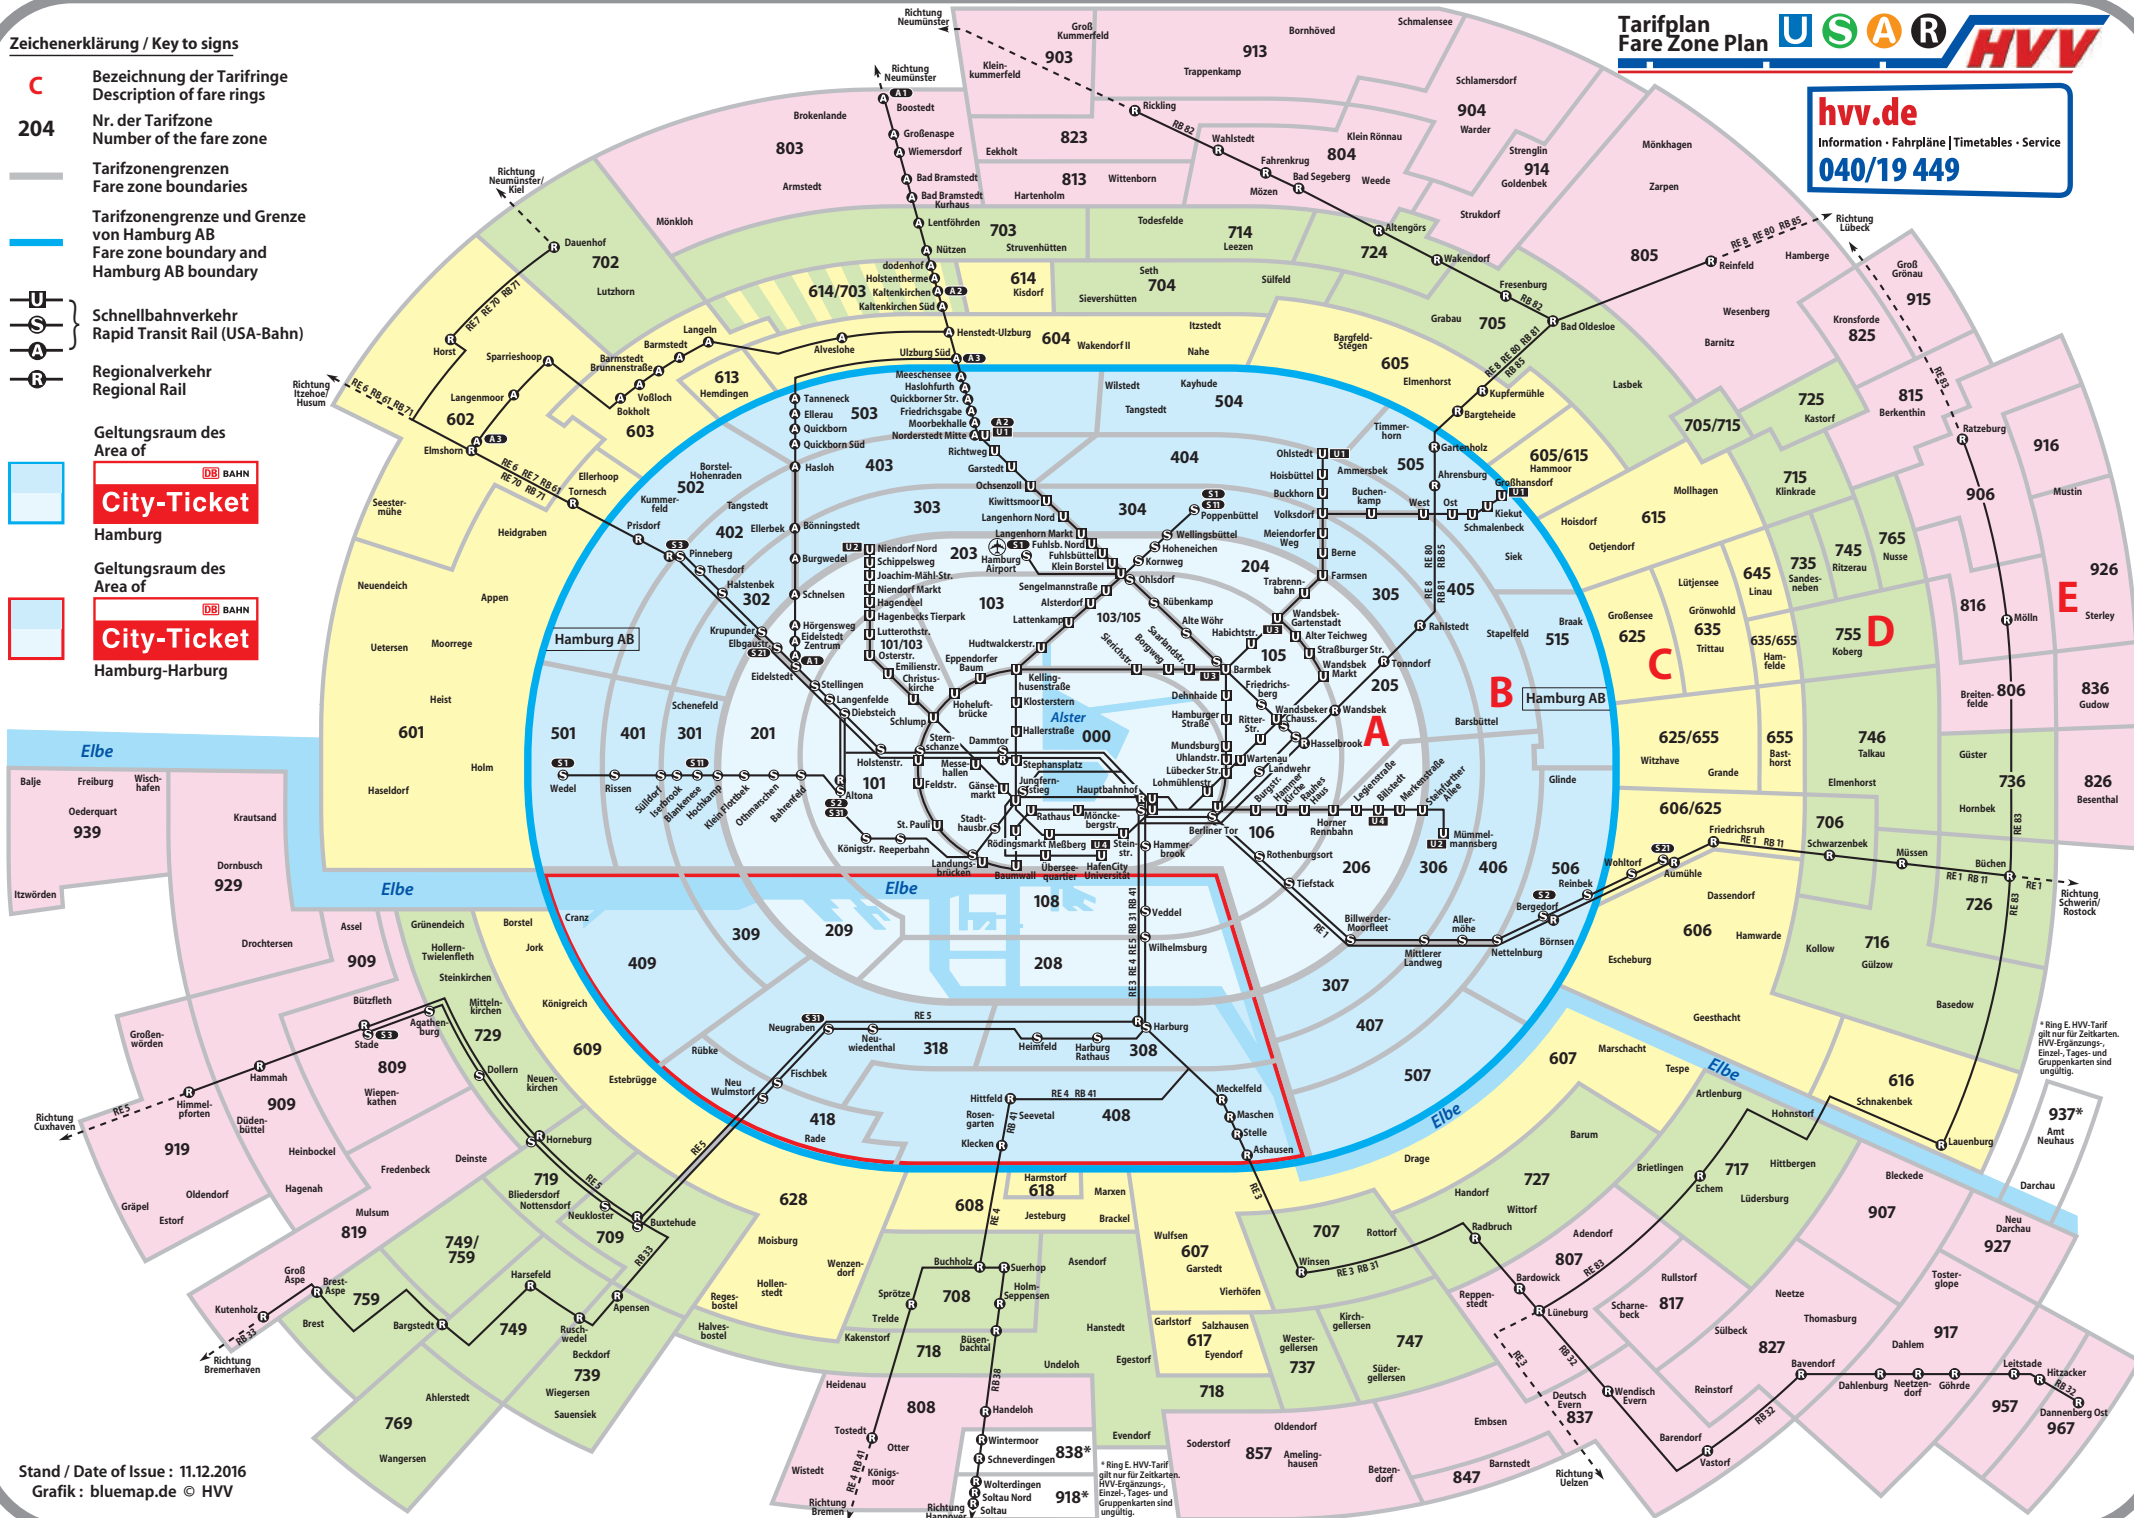

Zeichenerklärung / Key to signs

- **C** Bezeichnung der Tarifringe
  Description of fare rings
- **204** Nr. der Tarifzone
  Number of the fare zone
- Tarifzongrenzen
  Fare zone boundaries
- Tarifzongrenze und Grenze von Hamburg AB
  Fare zone boundary and Hamburg AB boundary
- Schnellbahnverkehr
  Rapid Transit Rail (USA-Bahn)
- Regionalverkehr
  Regional Rail
- Geltungsraum des Area of
  - **City-Ticket**
    Hamburg
  - **City-Ticket**
    Hamburg-Harburg

hvv.de
Information · Fahrpläne | Timetables · Service
040/19 449