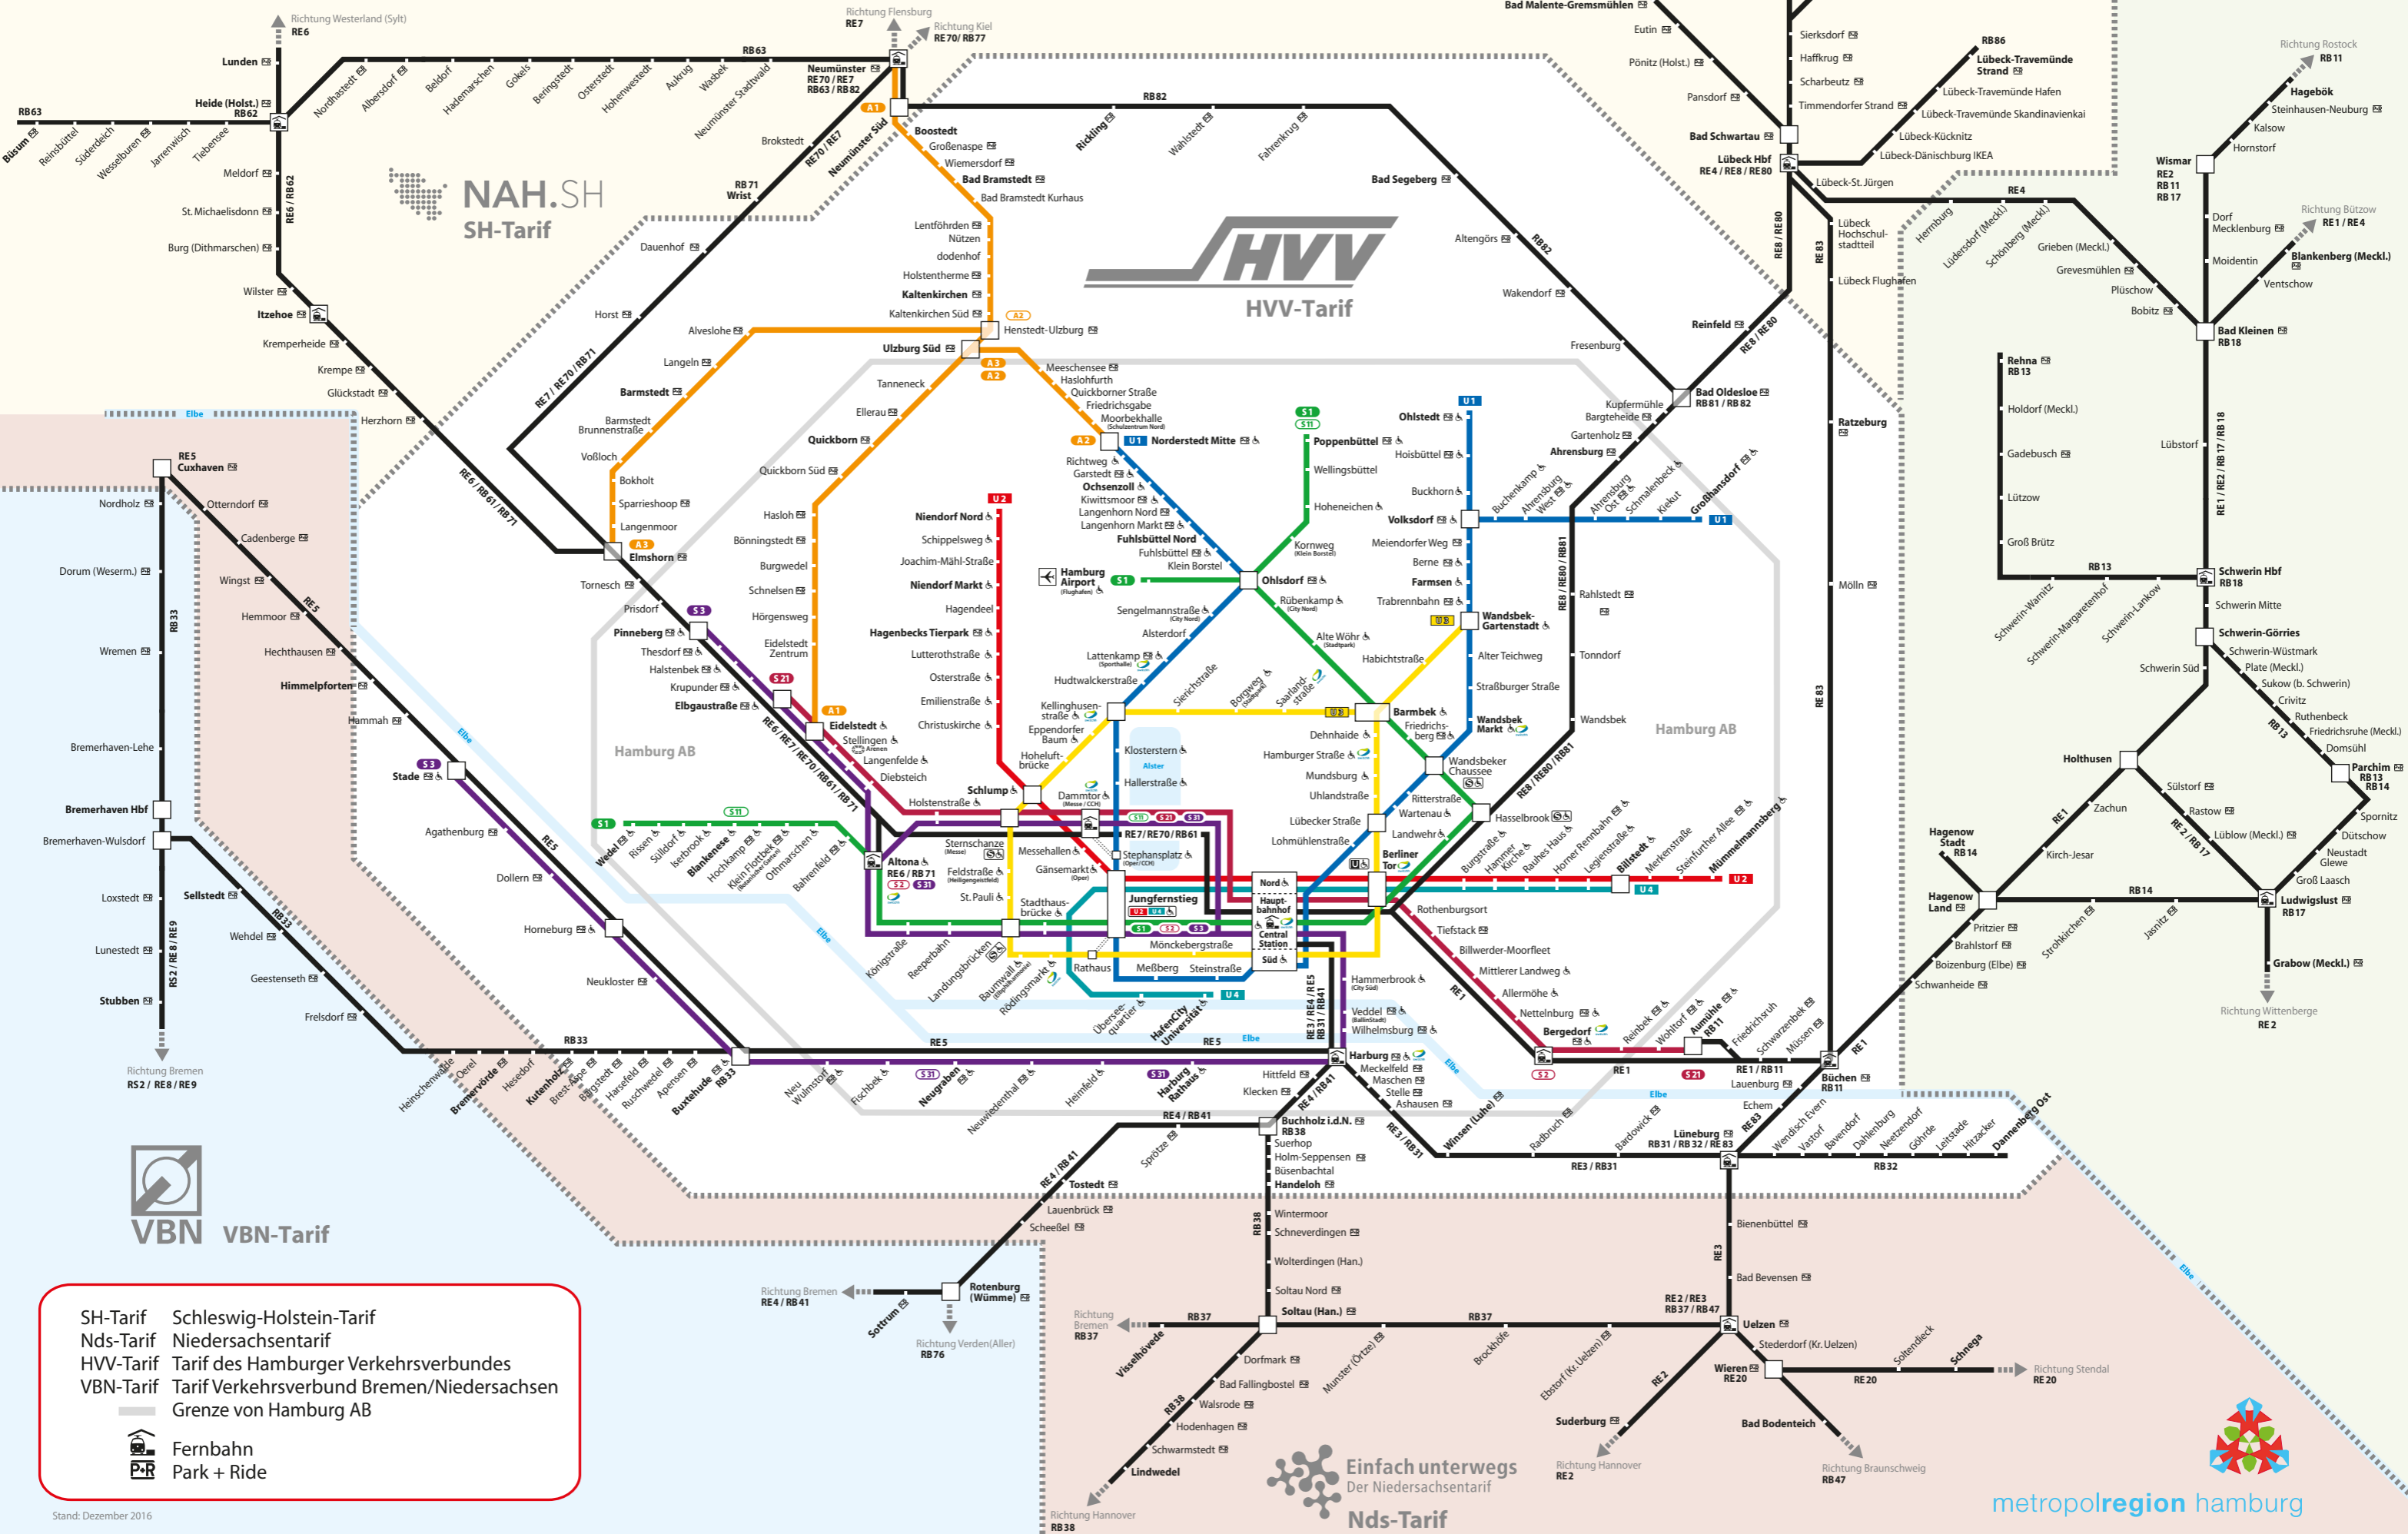

# Regionalverkehrsplan

**NAH.SH**  
SH-Tarif

**HVV**  
HVV-Tarif

**VBN**  
VBN-Tarif

- SH-Tarif Schleswig-Holstein-Tarif
- Nds-Tarif Niedersachsen-Tarif
- HVV-Tarif Tarif des Hamburger Verkehrsverbundes
- VBN-Tarif Tarif Verkehrsverbund Bremen/Niedersachsen
- Grenze von Hamburg AB
- Fernbahn
- Park + Ride

Einfach unterwegs  
Der Niedersachsen-Tarif  
**Nds-Tarif**

metropolregion hamburg

Stand: Dezember 2016