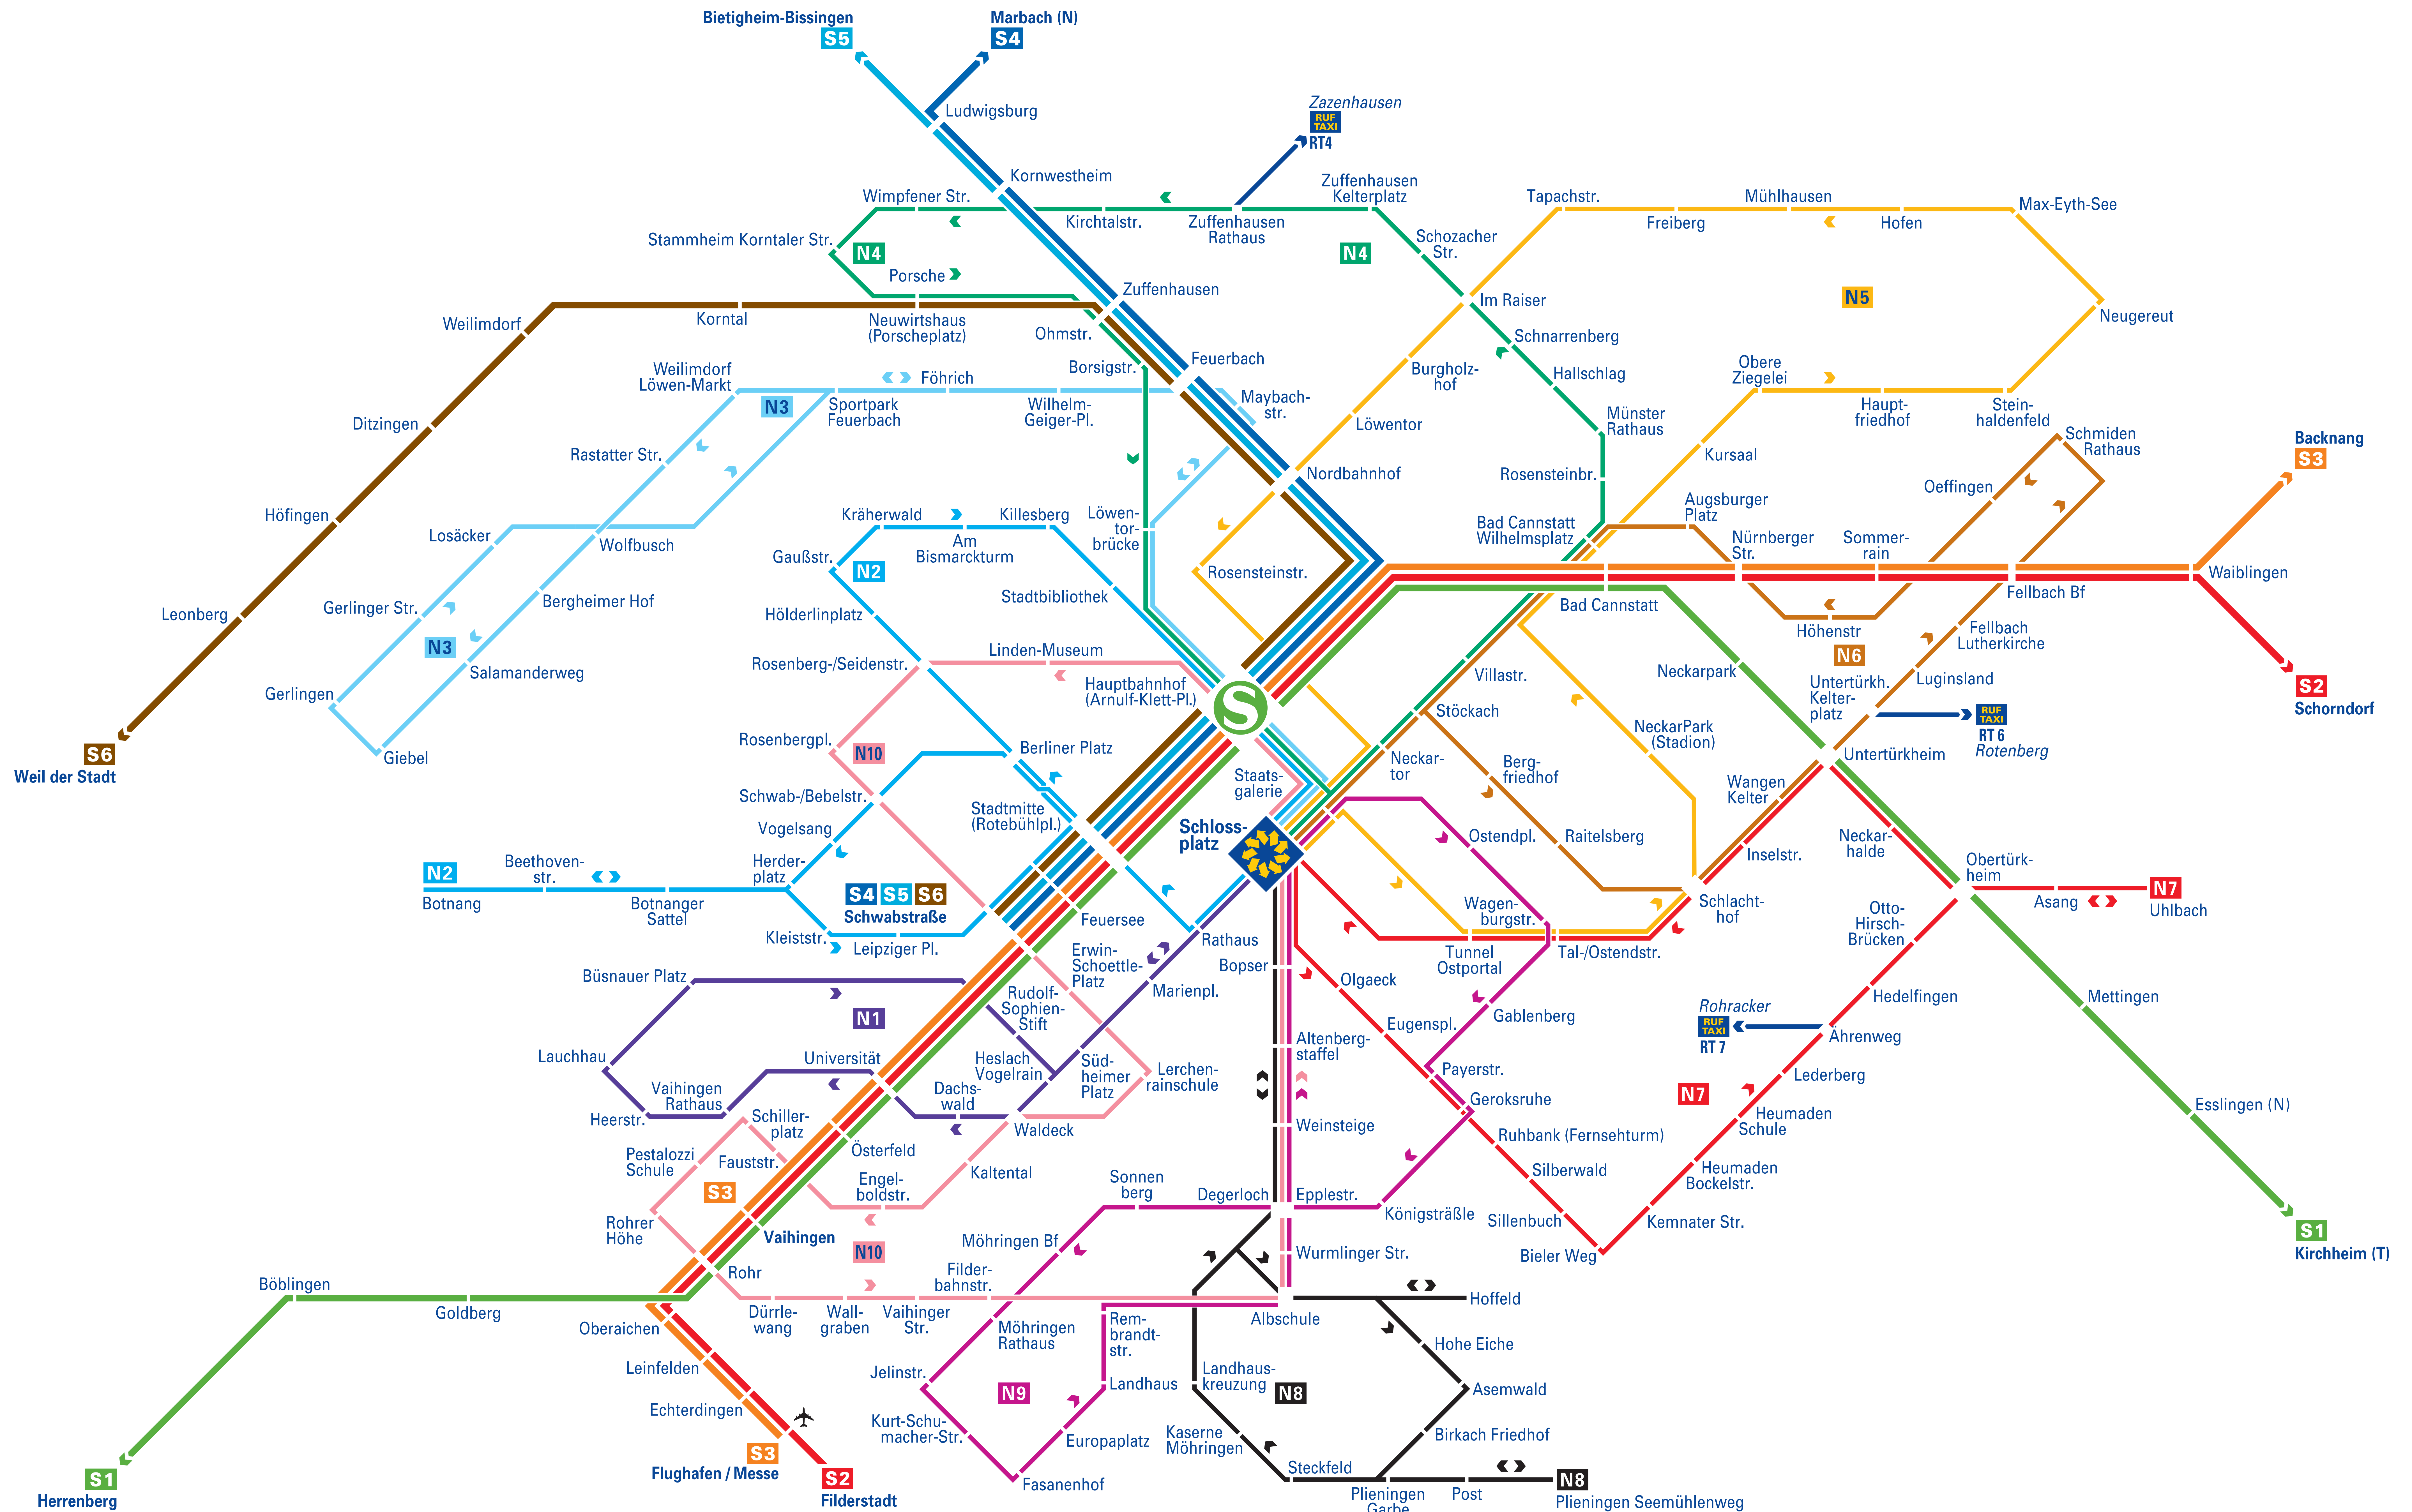

# Nachtverkehr Stadtgebiet Stuttgart

in den Nächten Freitag/Samstag und Samstag/Sonntag und vor allen Feiertagen\*

\* N1 bis N10 auch donnerstags. Es besteht kein planmäßiger S-Bahn-Anschluss.

Bei Bus/Taxi sind nicht alle Haltestellen dargestellt.