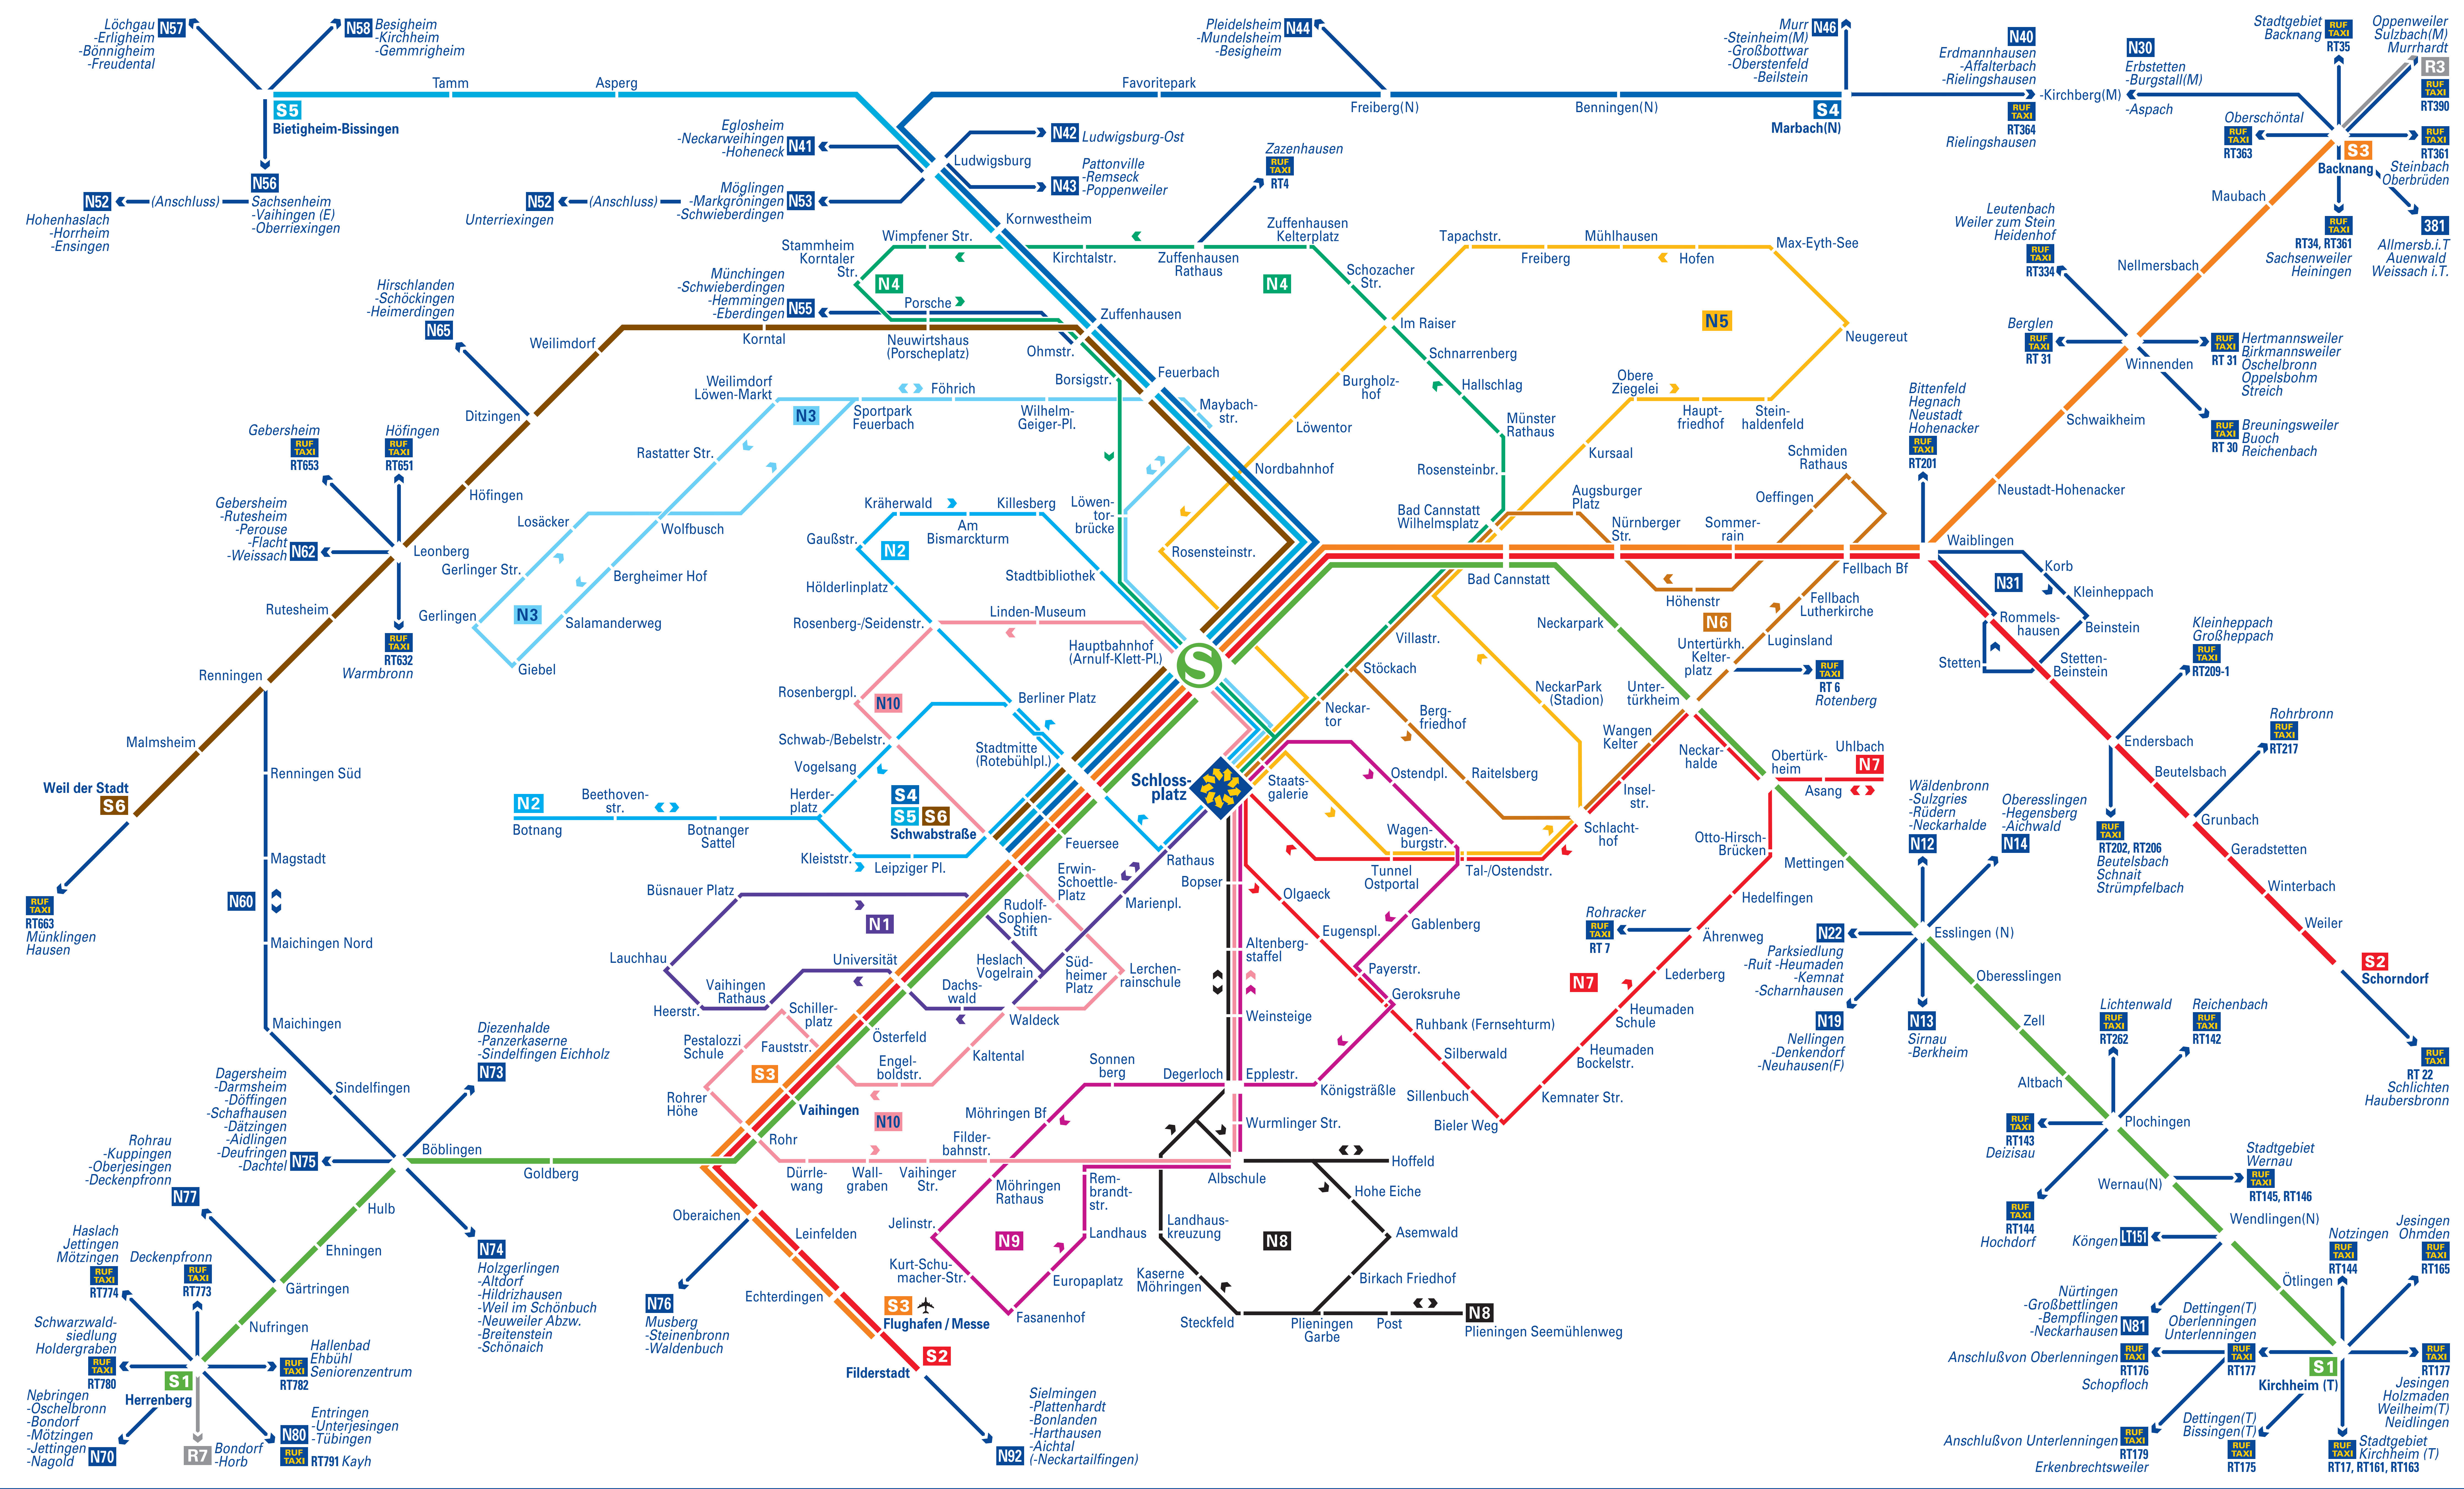

# Nachtverkehr im VVS in den Nächten Freitag/Samstag und Samstag/Sonntag und vor allen Feiertagen\*

\* N1 bis N10 auch donnerstags. Es besteht kein planmäßiger S-Bahn-Anschluss.

Bei Bus/Taxi sind nicht alle Haltestellen dargestellt.