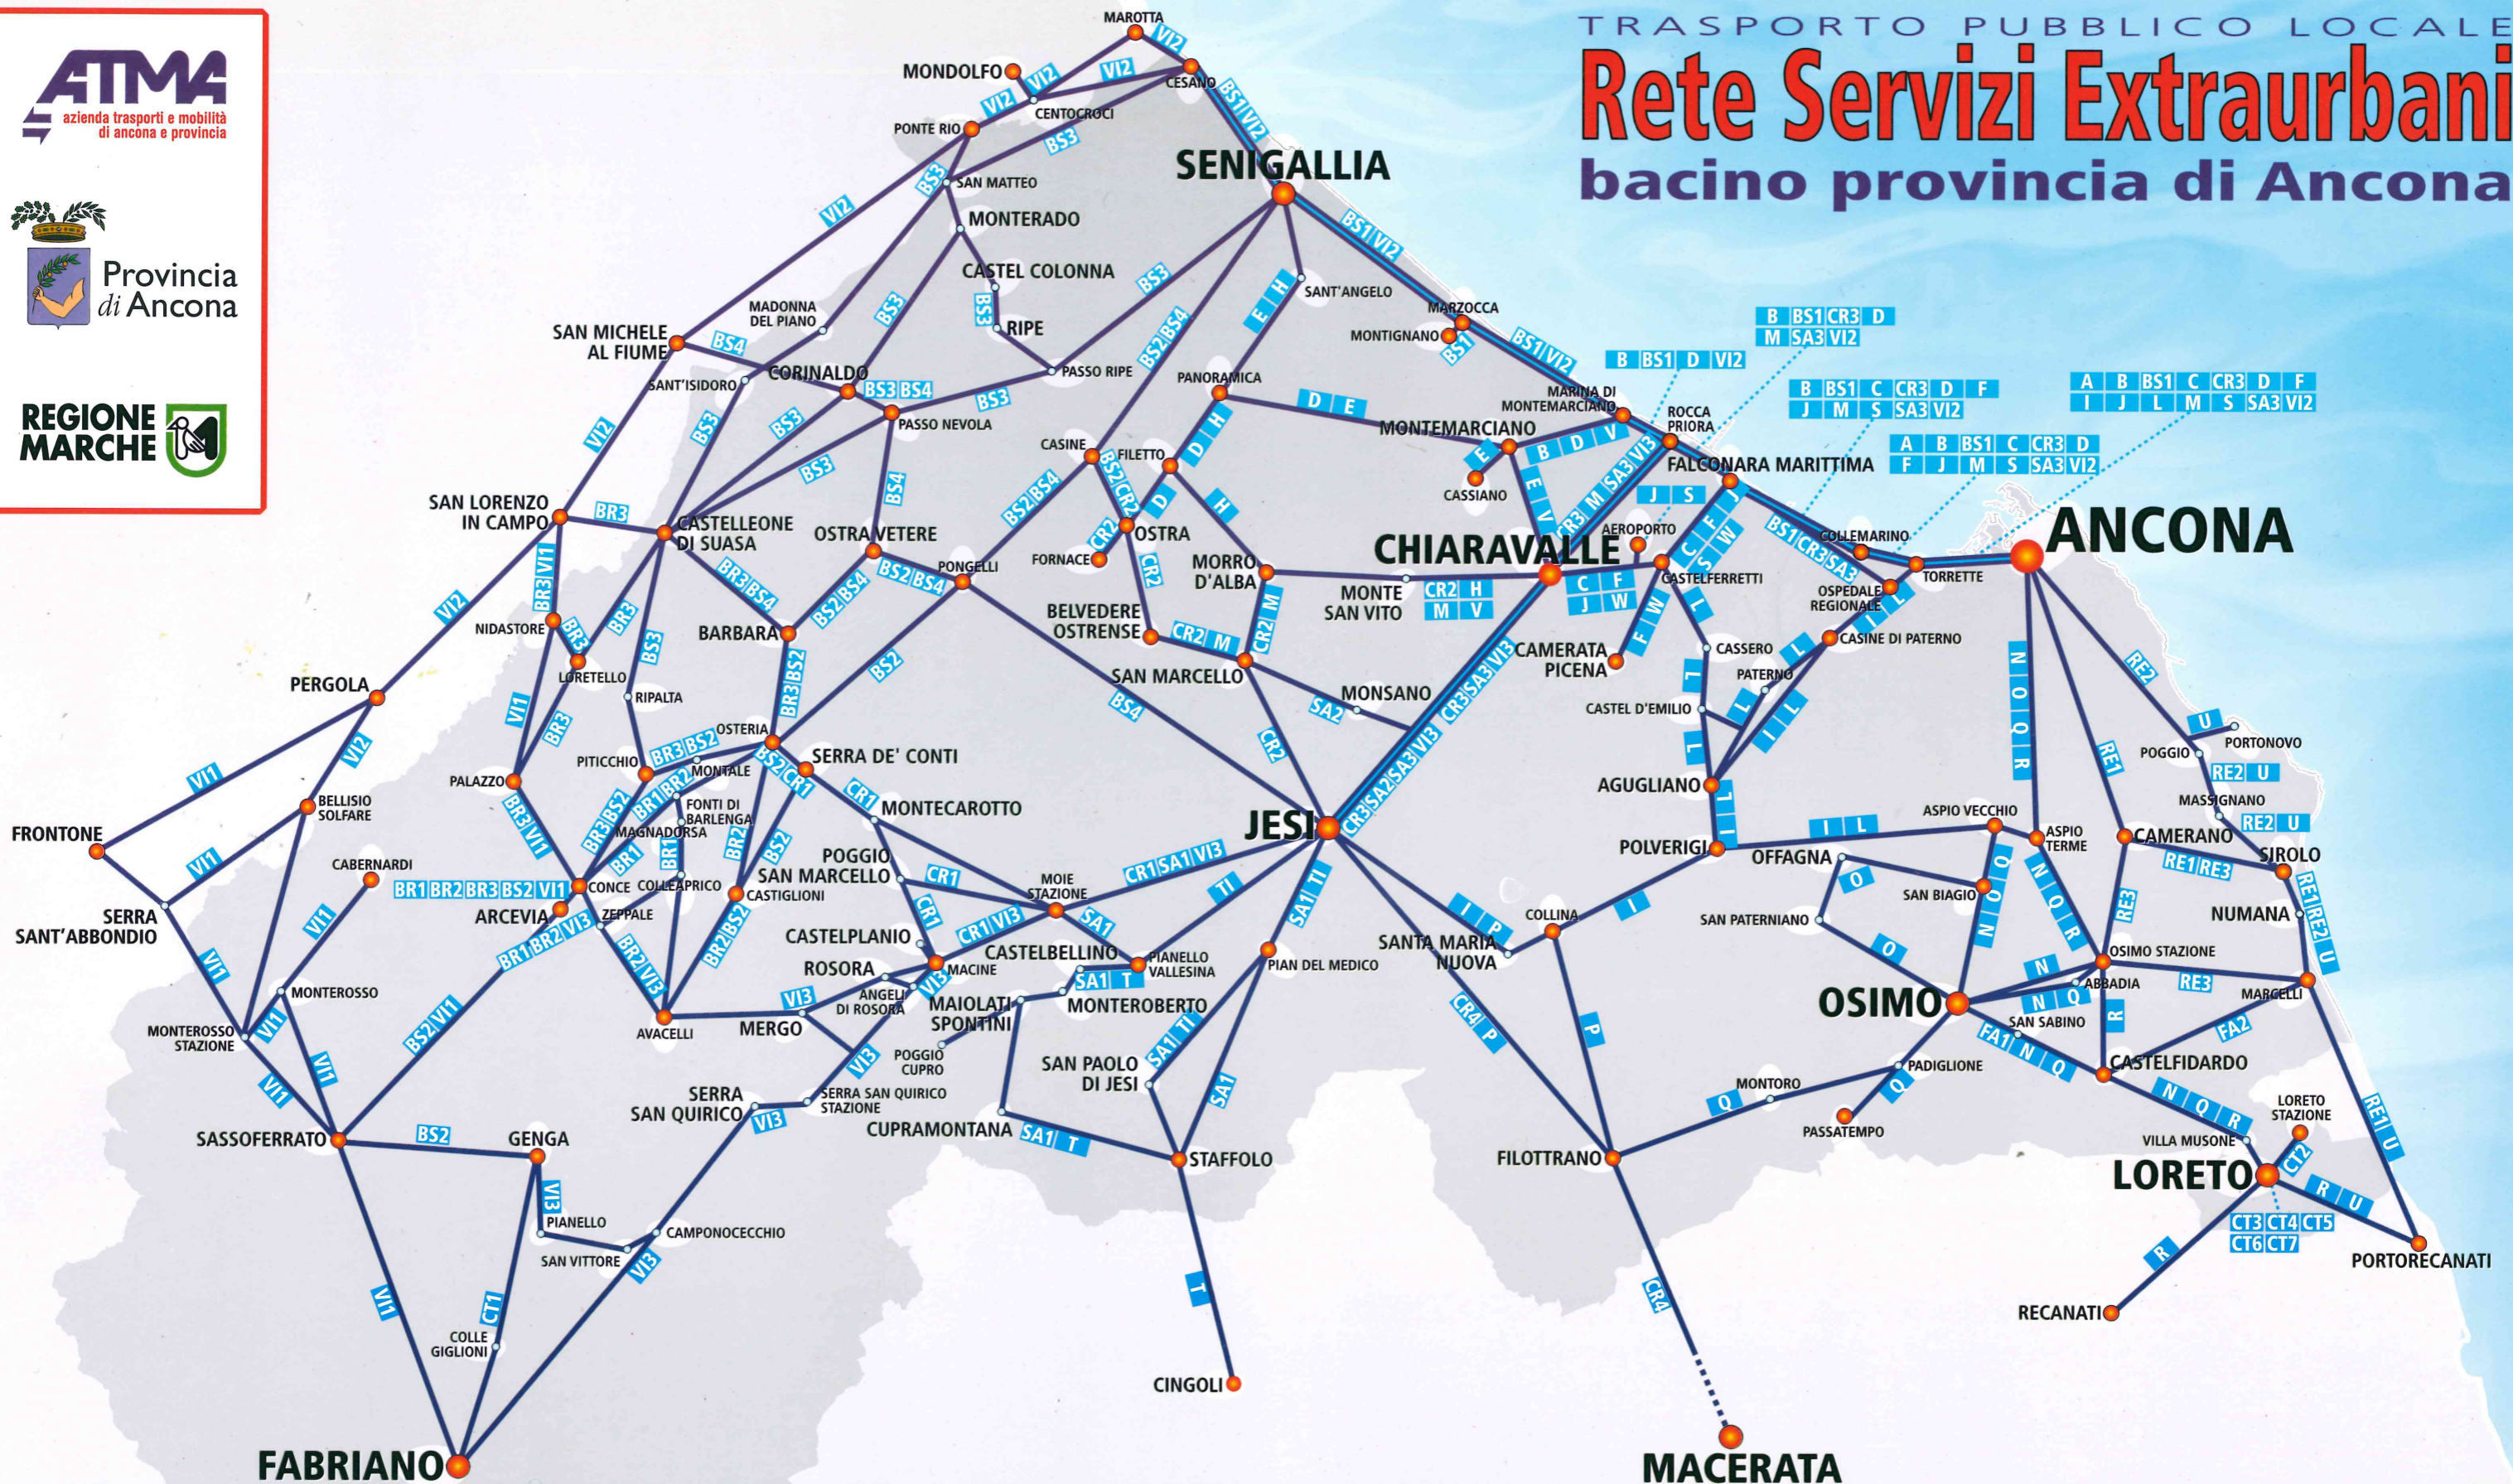

Provincia di Ancona

TRASPORTO PUBBLICO LOCALE

Rete Servizi Extraurbani

bacino provincia di Ancona

Linee	Percorso
A	Falconara M.ma - Collemarino - Ancona
B	Montemarcano - Marina - Falconara M.ma Collemarino - Ancona
BR1	Arcevia - Conce - Colle Aprico - Granelli Magnadorsa - Fornace - F.Barlenga - Arcevia
BR2	Arcevia - Zeppale - Avacelli - Castiglioni Osteria - Fonti Barlenga - Arcevia
BR3	Arcevia - Montale - Osteria - Barbara Corinaldo - S.Lorenzo - Castelleone di Suasa Palazzo - Arcevia
BS1	Linee Sud Senigallia - Marzocca - Falconara M.ma - Ancona - Montignano - Marzocca
BS2	Sassoferrato - Arcevia - Serra de' Conti Barbara - Ostra V. - Ostra - Senigallia

Linee	Percorso
CT1	Fabriano - Colle Gigliani - Genga - Fabriano
CT2	Loreto - Loreto Stazione
CT3	Loreto Piazza Basili - Cimitero - Loreto Piazza Basili
CT4	Loreto Piazza Basili - Via Marconi - Via Maccari - Loreto
CT5	Loreto - Via Matteotti - Piazza Basili - Loreto
CT6	Loreto - Via Maccari - Loreto Stazione - Loreto (Vecchia Fattoria)
CT7	Loreto - Via Bramante - Via Maccari
D	Ostra - Montemarcano - Marina di Montemarcano - Falconara M.ma - Ancona
E	Chiaravalle - Montemarcano - Senigallia

Linee	Percorso
S	Ancona - Falconara M.ma - Aeroporto Cupramontana - Staffolo - Poggio Cupro Maiolati Spontini - Monteroberto - Castelbellino Pianello Vallesina - Jesi
SA1	Jesi - Monsano - San Marcello - Morro D'Alba - Monte San Vito - Chiaravalle Rocca Priora - Falconara M.ma - Ancona
SA2	D'Alba - Monte San Vito - Chiaravalle Rocca Priora - Falconara M.ma - Ancona
SA3	Ancona - Camerano - Sirolo - Falconara M.ma - Torrette - Ancona
T	Pianello Vallesina - Castelbellino - Monteroberto Maiolati Spontini - Cupramontana - Staffolo Cingoli
TI	Staffolo - San Paolo - Jesi - Pian del Medico San Paolo di Jesi - Staffolo