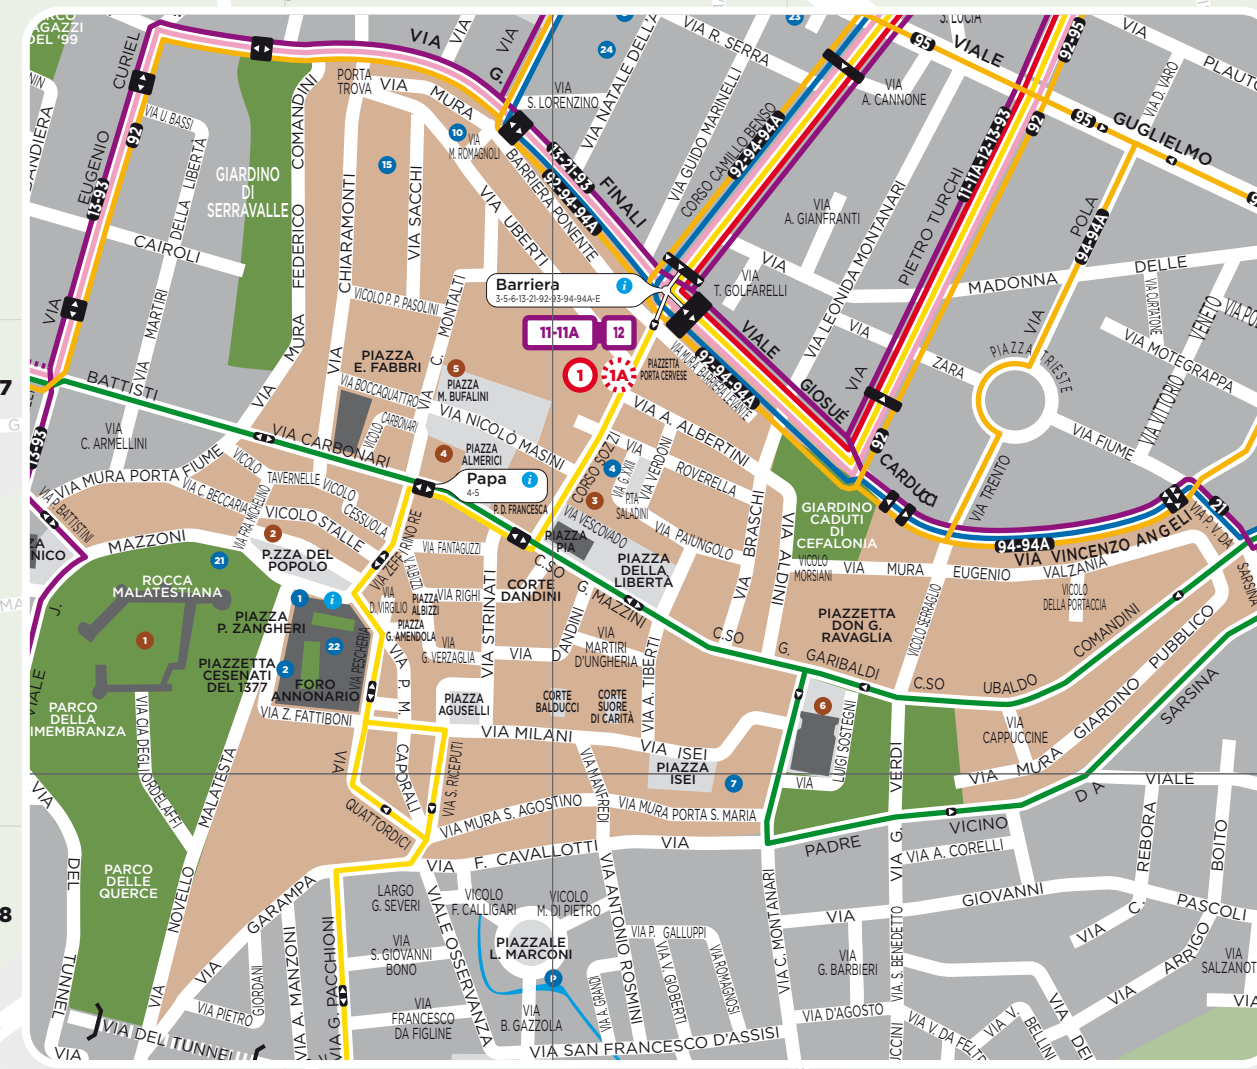

CESENA

SERVIZI

- Deposito mezzi START
- Punto Bus, biglietteria e uff. informazioni
- Parcheggio di interscambio con bus
- Parcheggio Sosta + Bus (tariffa bus agevolata)
- Ippodromo - piazzale D. Ambrosini / viale della Resistenza
- Montefiore - via L. Lucchi
- Cimitero Ponte Abbadesse - via G. Pacchioni
- Pronto soccorso
- Ospedale
- Stazione ferroviaria
- Ufficio informazioni
- Polo scolastico / universitario

MONUMENTI E ISTITUZIONI CULTURALI

- Rocca Malatestiana
- Piazza del Popolo e Fontana del Masini
- Duomo
- Palazzo del Ridotto
- Biblioteca Malatestiana
- Teatro Bonci
- Chiesa di San Domenico
- Chiesa dell'Osservanza
- Ponte Clemente o Vecchio
- Convento dei Cappuccini
- Abbazia di S. Maria del Monte

UFFICI E STRUTTURE PUBBLICHE

- Municipio
- Anagrafe
- Pretura
- Provincia
- Polizia
- Polizia Stradale
- Carabinieri
- Vigili del Fuoco
- Polizia Municipale
- Camera di Commercio
- AUSL - Sportelli SAUB
- Poste centrali
- Enel
- Hera
- Segreteria dell'Università
- Ippodromo
- Carisport
- Piscina
- Campo di Atletica
- Stadio D. Manuzzi
- Mercato (merc. e sab.)
- Mercato ortofruttilicolo
- Casa di cura Malatesta Nuovo
- Casa di cura San Lorenzo
- Cimitero Urbano
- English War Cemetery

CENTRO STORICO

RETE DEI TRASPORTI PUBBLICI URBANI

- Linea 1
- Linea 1A
- Linea 3
- Prolungamento linea 3
- Linea 4
- Linea 5
- Prolungamento linea 5
- Linea 6
- Linee foresti (linea 12 attiva solo in inverno)
- Deviazioni linee 13 e 93 nei giorni di merc. e sab. per mercato
- Linee suburbane
- Numero linea, fermata e direzione di marcia
- Capolinea
- Punto di interscambio