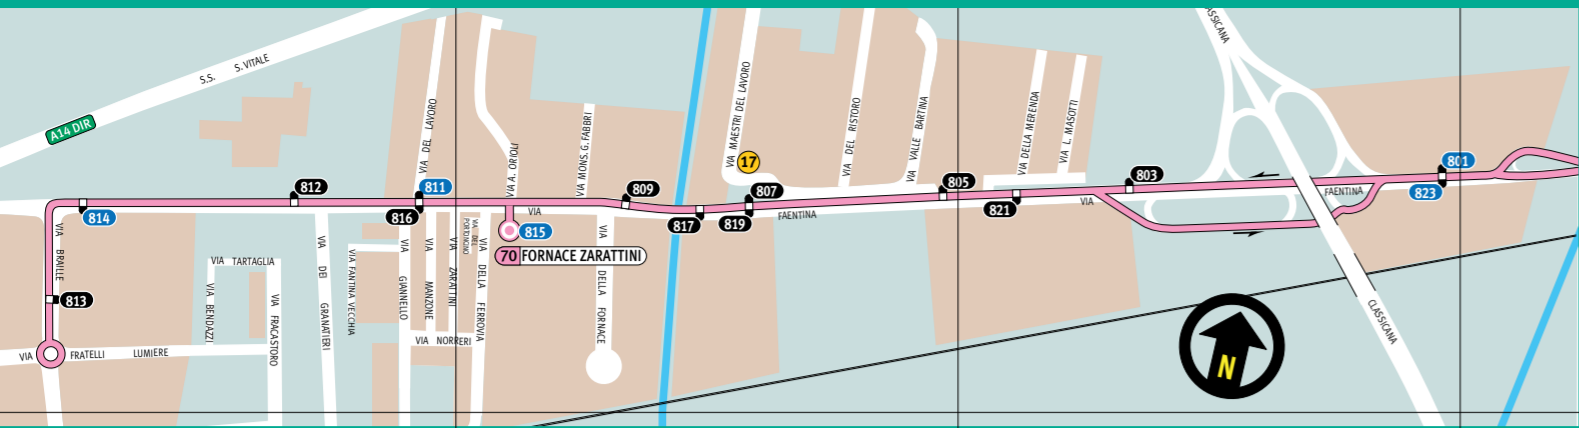

FORNACE ZARATTINI

RETE DEI TRASPORTI PUBBLICI URBANI

- Linea 1
 - Linea 1B (solo feriale)
 - Linea 2 (solo feriale)
 - Deviazione Linea 2 (solo feriale)
 - Linea 3
 - Prolungamento Linea 3
 - Prolungamento Linea 3 (solo festivo)
 - Tratto comune delle linee 1, 3, 4, 5, 8, 18, 70, 80
 - Linea 4
 - Prolungamento Linea 4 (solo feriale)
 - Prolungamento Linea 4B (Via Morgagni)
 - Prolungamento Linea 4C (Casa Cantoniera)
 - Linea 5 (solo feriale)
 - Linea 8 (solo feriale)
 - Prolungamento Linea 8 (solo feriale)
 - Linea 18 (solo festivo)
 - Linea 70
 - Linea 80
 - Linea 90
- Fermate e direzione di marcia
 Capolinea
 Capolinea bus extraurbano
- Numero identificativo di fermata urbana / suburbana
 Numero identificativo di fermata urbana / extraurbana
 Numero identificativo di fermata urbana / suburbana straordinaria