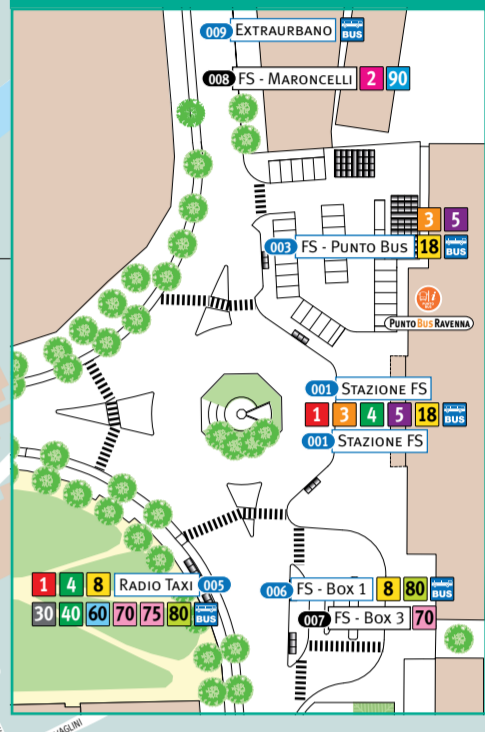

PIAZZA FARINI