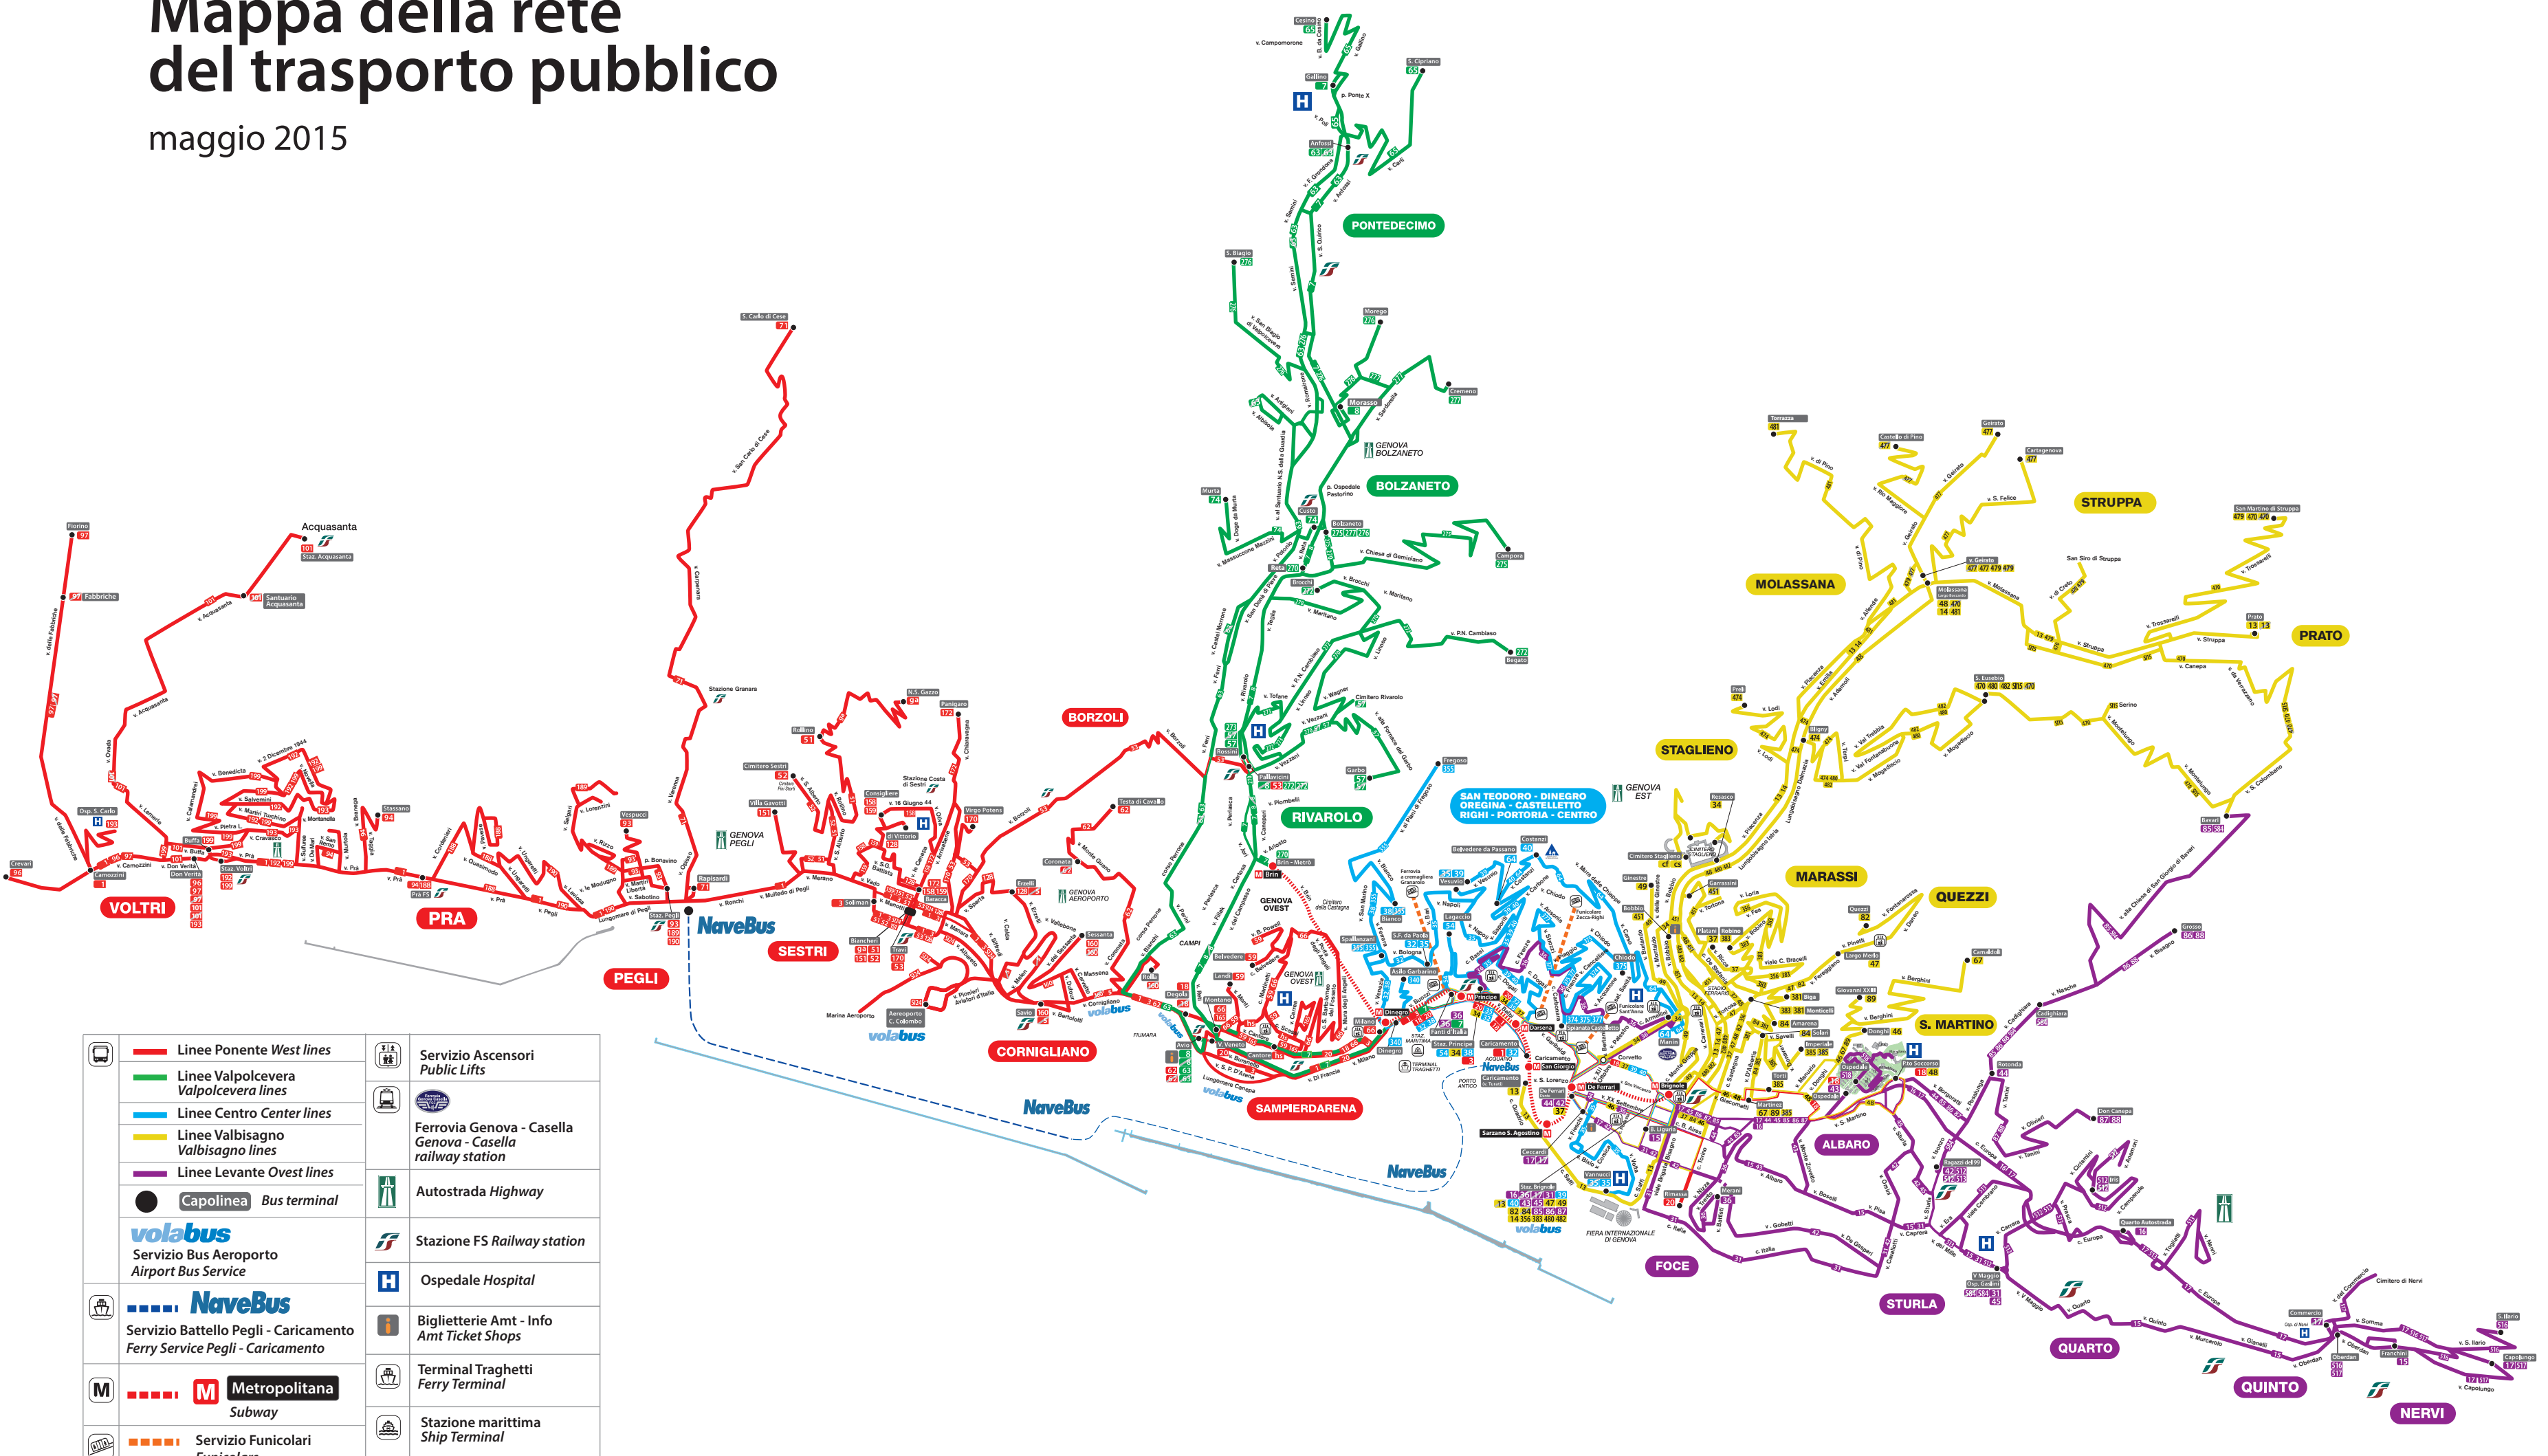

Mappa della rete del trasporto pubblico

maggio 2015

| | | | |
|--|---|--|--|
| | Linee Ponente West lines | | Servizio Ascensori Public Lifts |
| | Linee Valpolcevera Valpolcevera lines | | Ferrovia Genova - Casella Genova - Casella railway station |
| | Linee Centro Center lines | | Autostrada Highway |
| | Linee Valbisagno Valbisagno lines | | Stazione FS Railway station |
| | Linee Levante Ovest lines | | Ospedale Hospital |
| | Capolinea Bus terminal | | Biglietterie Amt - Info Amt Ticket Shops |
| | Servizio Bus Aeroporto Airport Bus Service | | Terminal Traghetto Ferry Terminal |
| | Servizio Battello Pegli - Caricamento Ferry Service Pegli - Caricamento | | Stazione marittima Ship Terminal |
| | Metropolitana Subway | | |
| | Servizio Funicolari Funiculars | | |