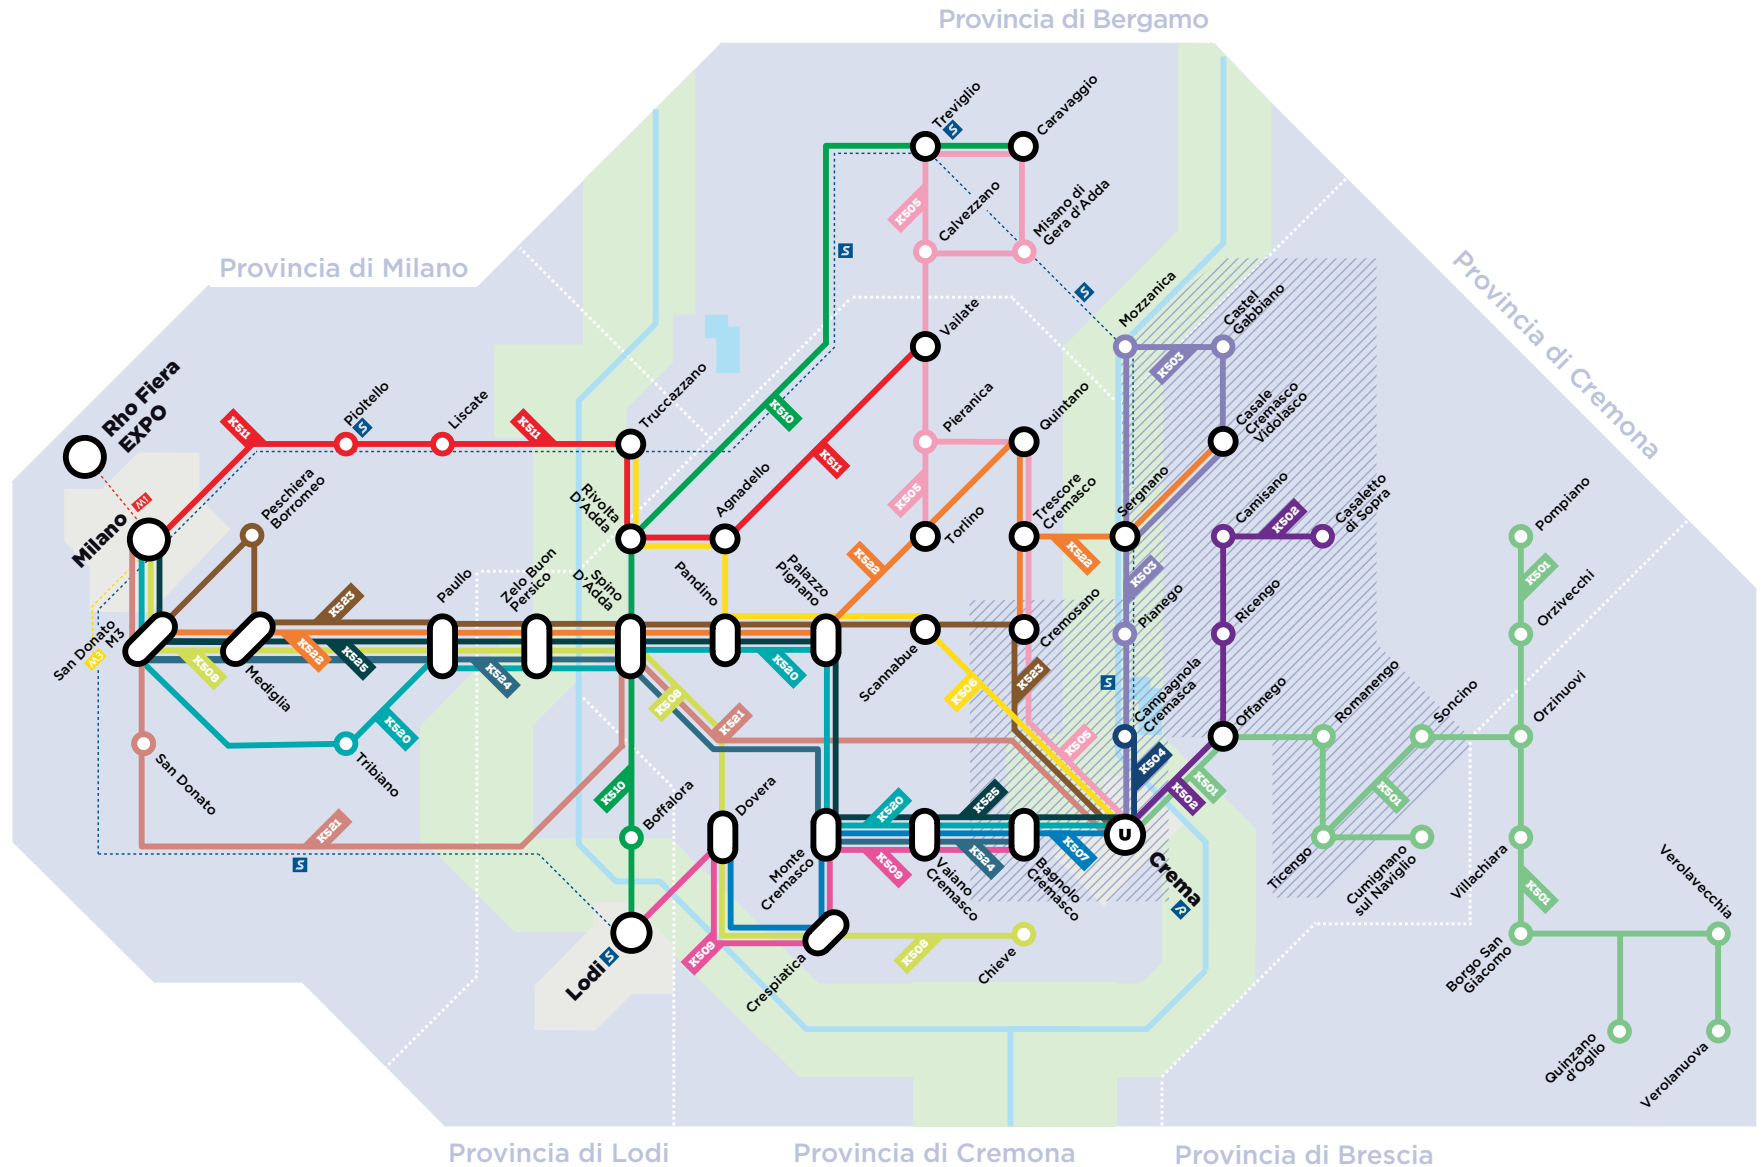

## LEGENDA

- **K501** Verolanuova - Orzinuovi - Crema
- **K502** Melotta - Crema
- **K503** Mozzanica - Crema
- **K504** Campagnolo Cr. - Crema
- **K505** Treviglio - Crema
- **K506** Crema - Rivolta d'Adda
- **K507** Crema - Dovera
- **K508** Chieve - Milano
- **K509** Bagnolo Cr. - Lodi
- **K510** Treviglio - Lodi
- **K511** Vallate - Milano
- **K520** Crema - Milano (locale)
- **K521** Crema - Milano (diretta)
- **K522** Scannabue - Milano
- **K523** Crema - Pandino - Milano
- **K524** Bagnolo Cr. - Milano
- **K525** Crema - Monte Cr. - Milano
- U** Servizio Urbano
- M3** Metro - Linea 3
- S** Linee ferroviarie Suburbane
- R** Linea ferroviaria Regionale
- Zona Servita**  
Miobus Extraurbano

## Infopoint

San Donato M3  
 Orari d'apertura  
 lun/ven: 7:00 / 18:30  
 sab: 7:30 / 12:30

Crema FS -  
 p.le Martiri della Libertà, 8  
 Orari d'apertura  
 lun/ven: 6:30 / 18:30  
 sab: 7:30 / 12:30