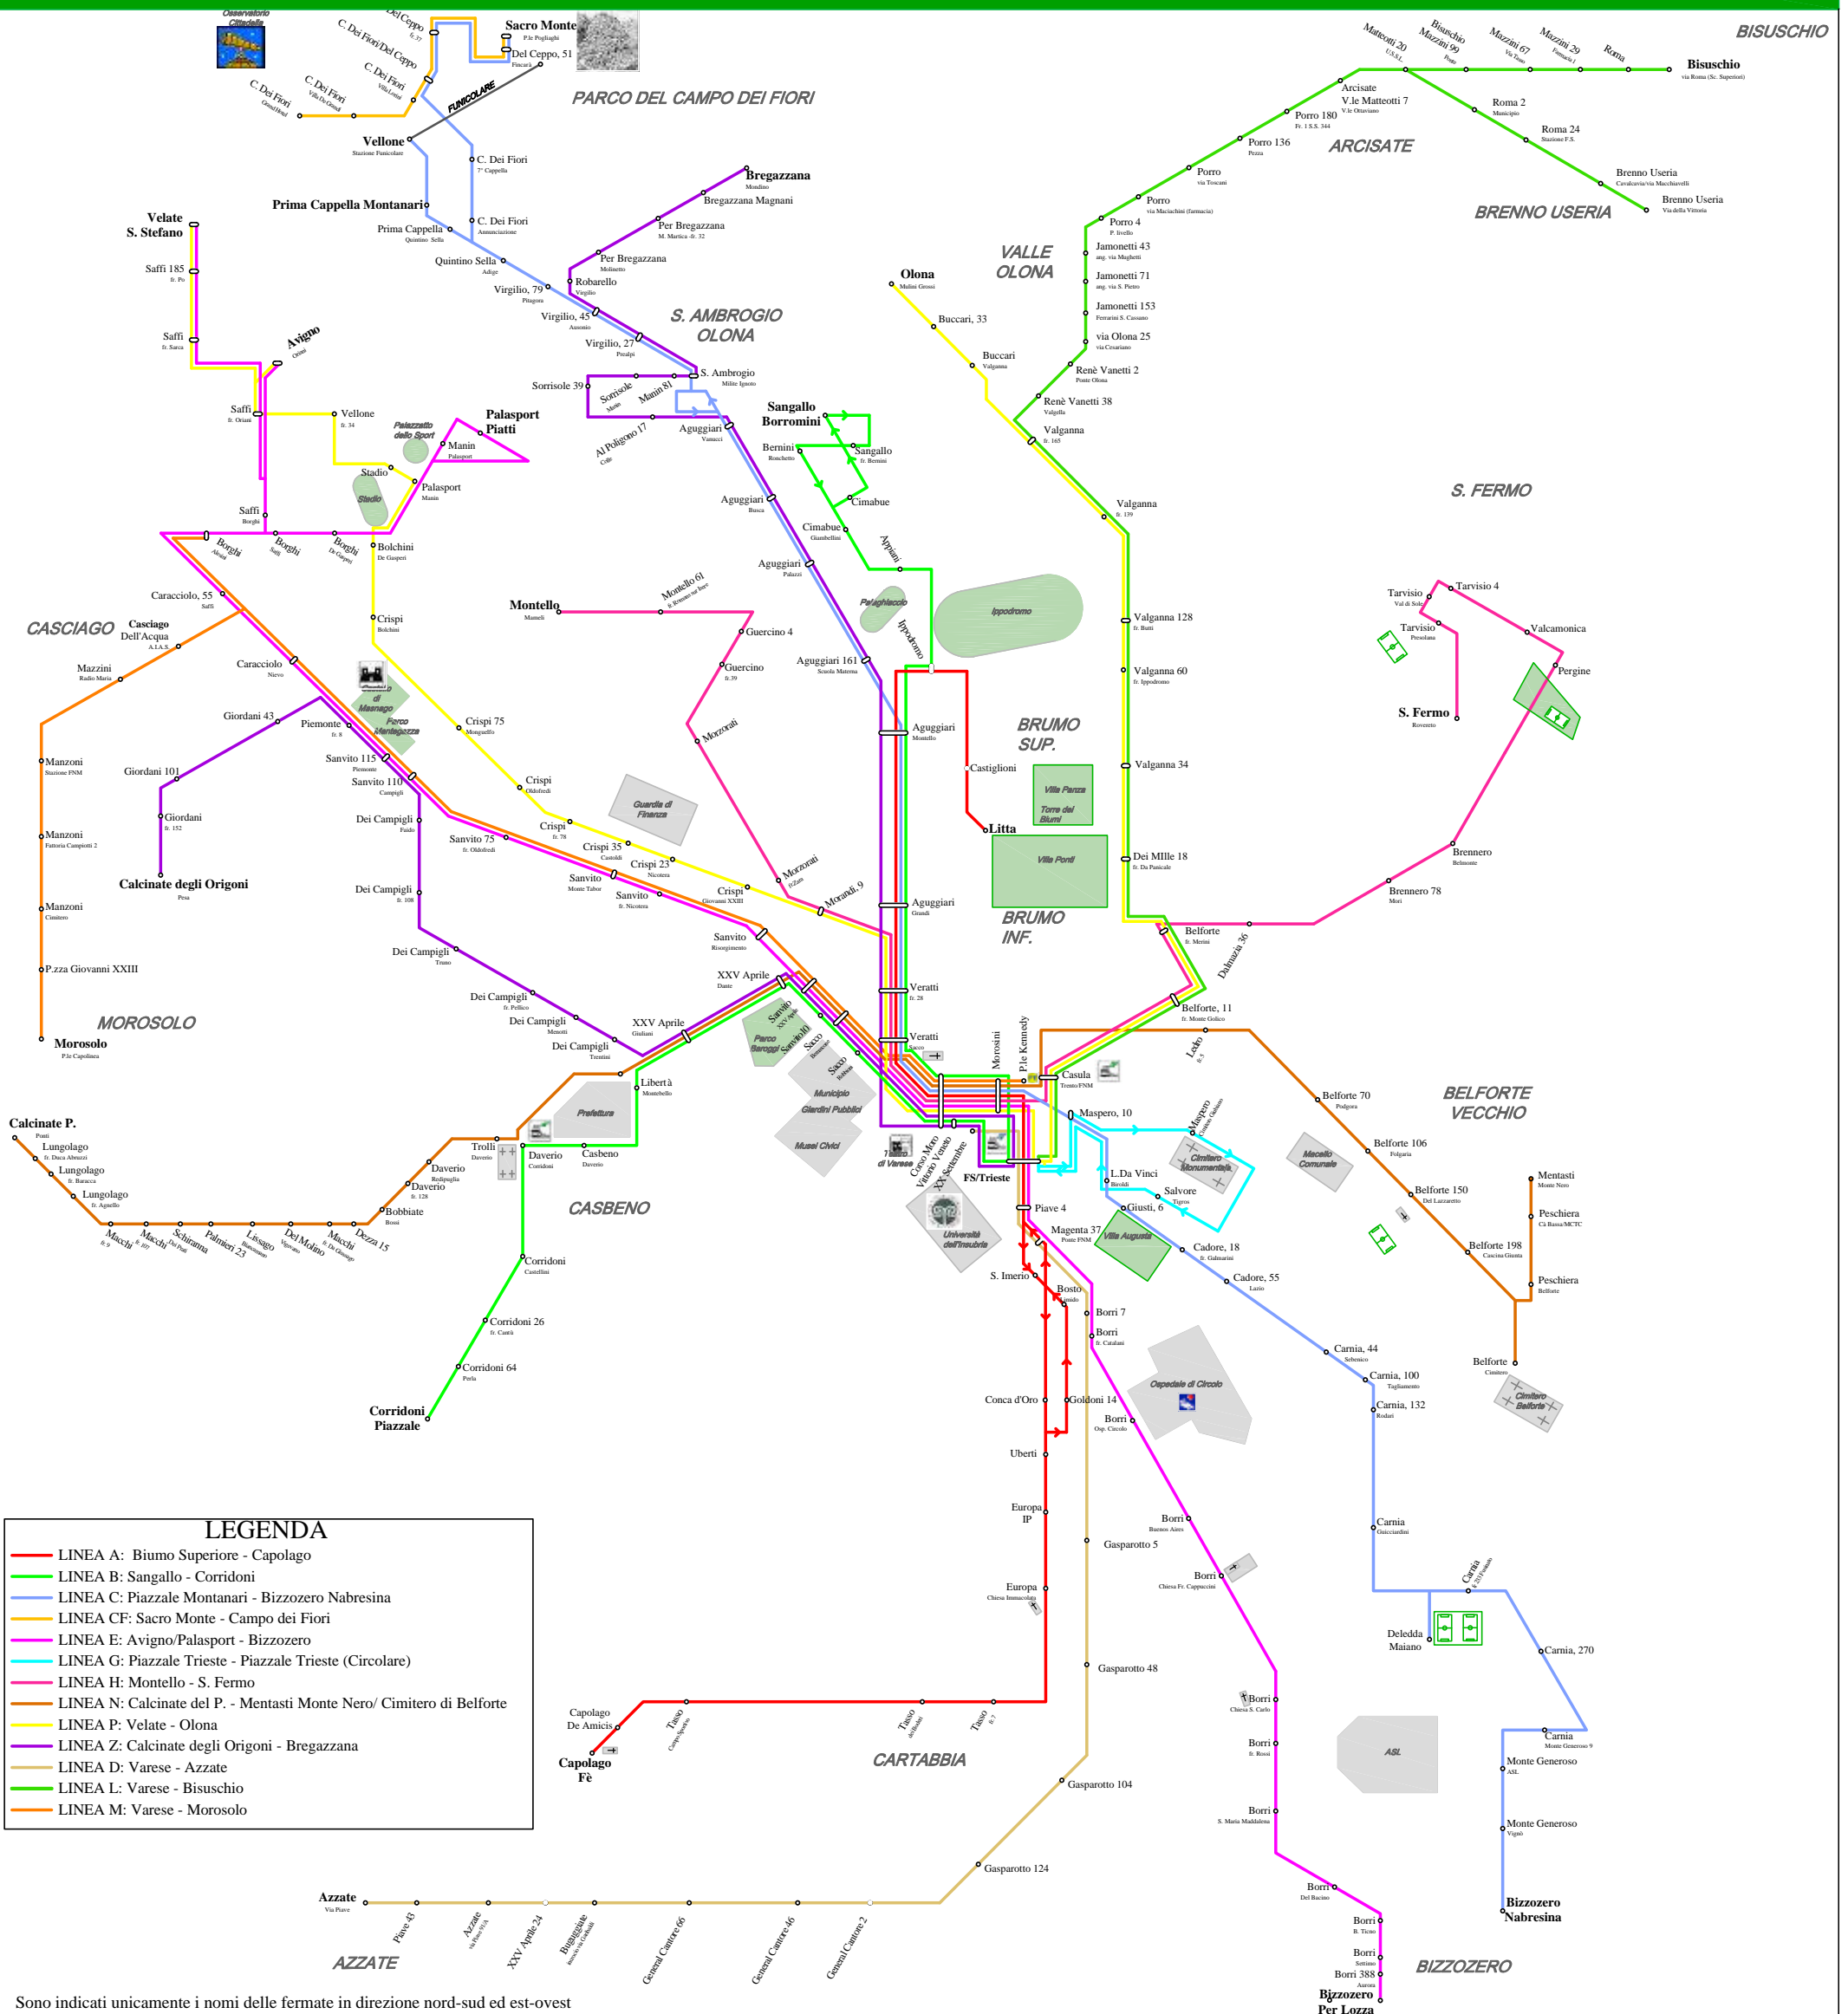

CTPI

LINEE URBANE E SUBURBANE DI VARESE

C.T.P.I.
Sede legale:
Largo Gigli - 21100 Varese
Tel. 0332.336121 - Fax 0332.330720
www.ctpi.it - direzione@ctpi.it