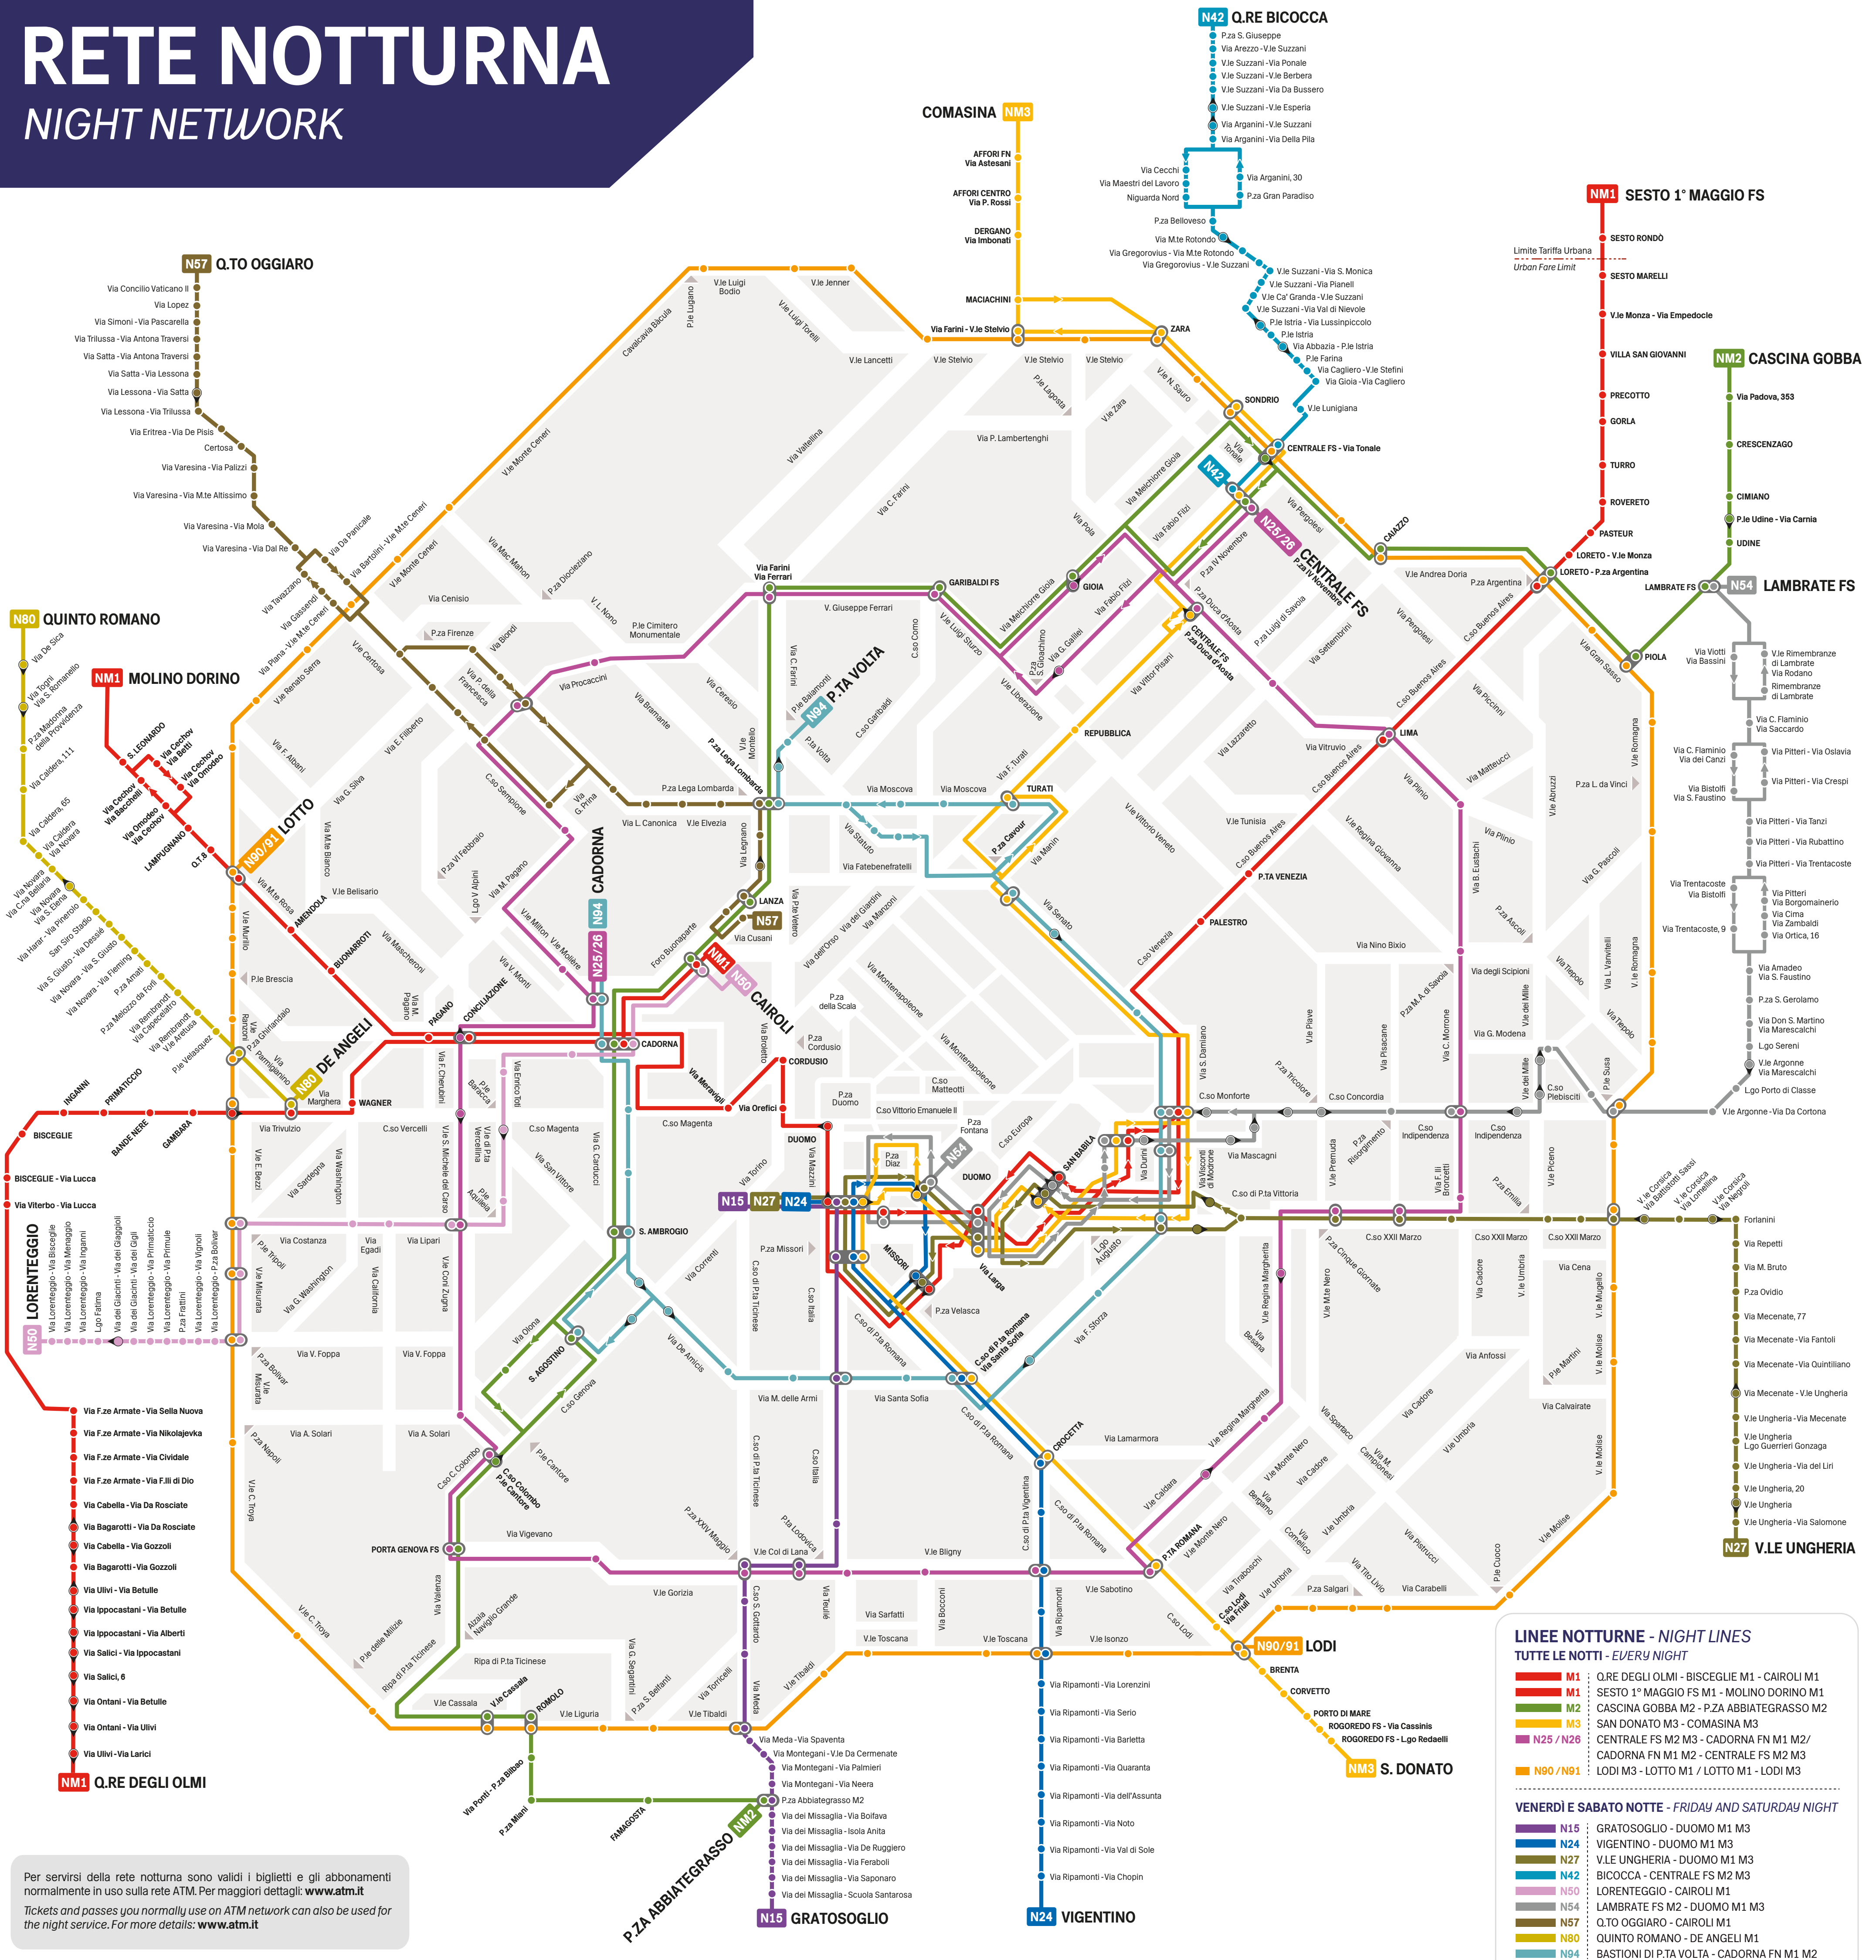

RETE NOTTURNA

NIGHT NETWORK

LINEE NOTTURNE - NIGHT LINES
TUTTE LE NOTTE - EVERY NIGHT

- M1** Q.RE DEGLI OLMI - BISCEGLIE M1 - CAIROLI M1
- M1** SESTO 1° MAGGIO FS M1 - MOLINO DORINO M1
- M2** CASCINA GOBBA M2 - P.ZA ABBIATEGRASSO M2
- M3** SAN DONATO M3 - COMASINA M3
- N25 / N26** CENTRALE FS M2 M3 - CADORNA FN M1 M2 / CADORNA FN M1 M2 - CENTRALE FS M2 M3
- N90 / N91** LODI M3 - LOTTO M1 / LOTTO M1 - LODI M3

VENERDÌ E SABATO NOTTE - FRIDAY AND SATURDAY NIGHT

- N15** GRATOSOGGIO - DUOMO M1 M3
- N24** VIGENTINO - DUOMO M1 M3
- N27** V.LE UNGHERIA - DUOMO M1 M3
- N42** BICOCCA - CENTRALE FS M2 M3
- N50** LORENTEGGIO - CAIROLI M1
- N54** LAMBRATE FS M2 - DUOMO M1 M3
- N57** Q.TO OGGIARO - CAIROLI M1
- N80** QUINTO ROMANO - DE ANGELI M1
- N94** BASTIONI DI P.TA VOLTA - CADORNA FN M1 M2

FERMATA NELLA DIREZIONE INDICATA
NM3 CAPOLINEA

Per servirsì della rete notturna sono validi i biglietti e gli abbonamenti normalmente in uso sulla rete ATM. Per maggiori dettagli: www.atm.it
Tickets and passes you normally use on ATM network can also be used for the night service. For more details: www.atm.it