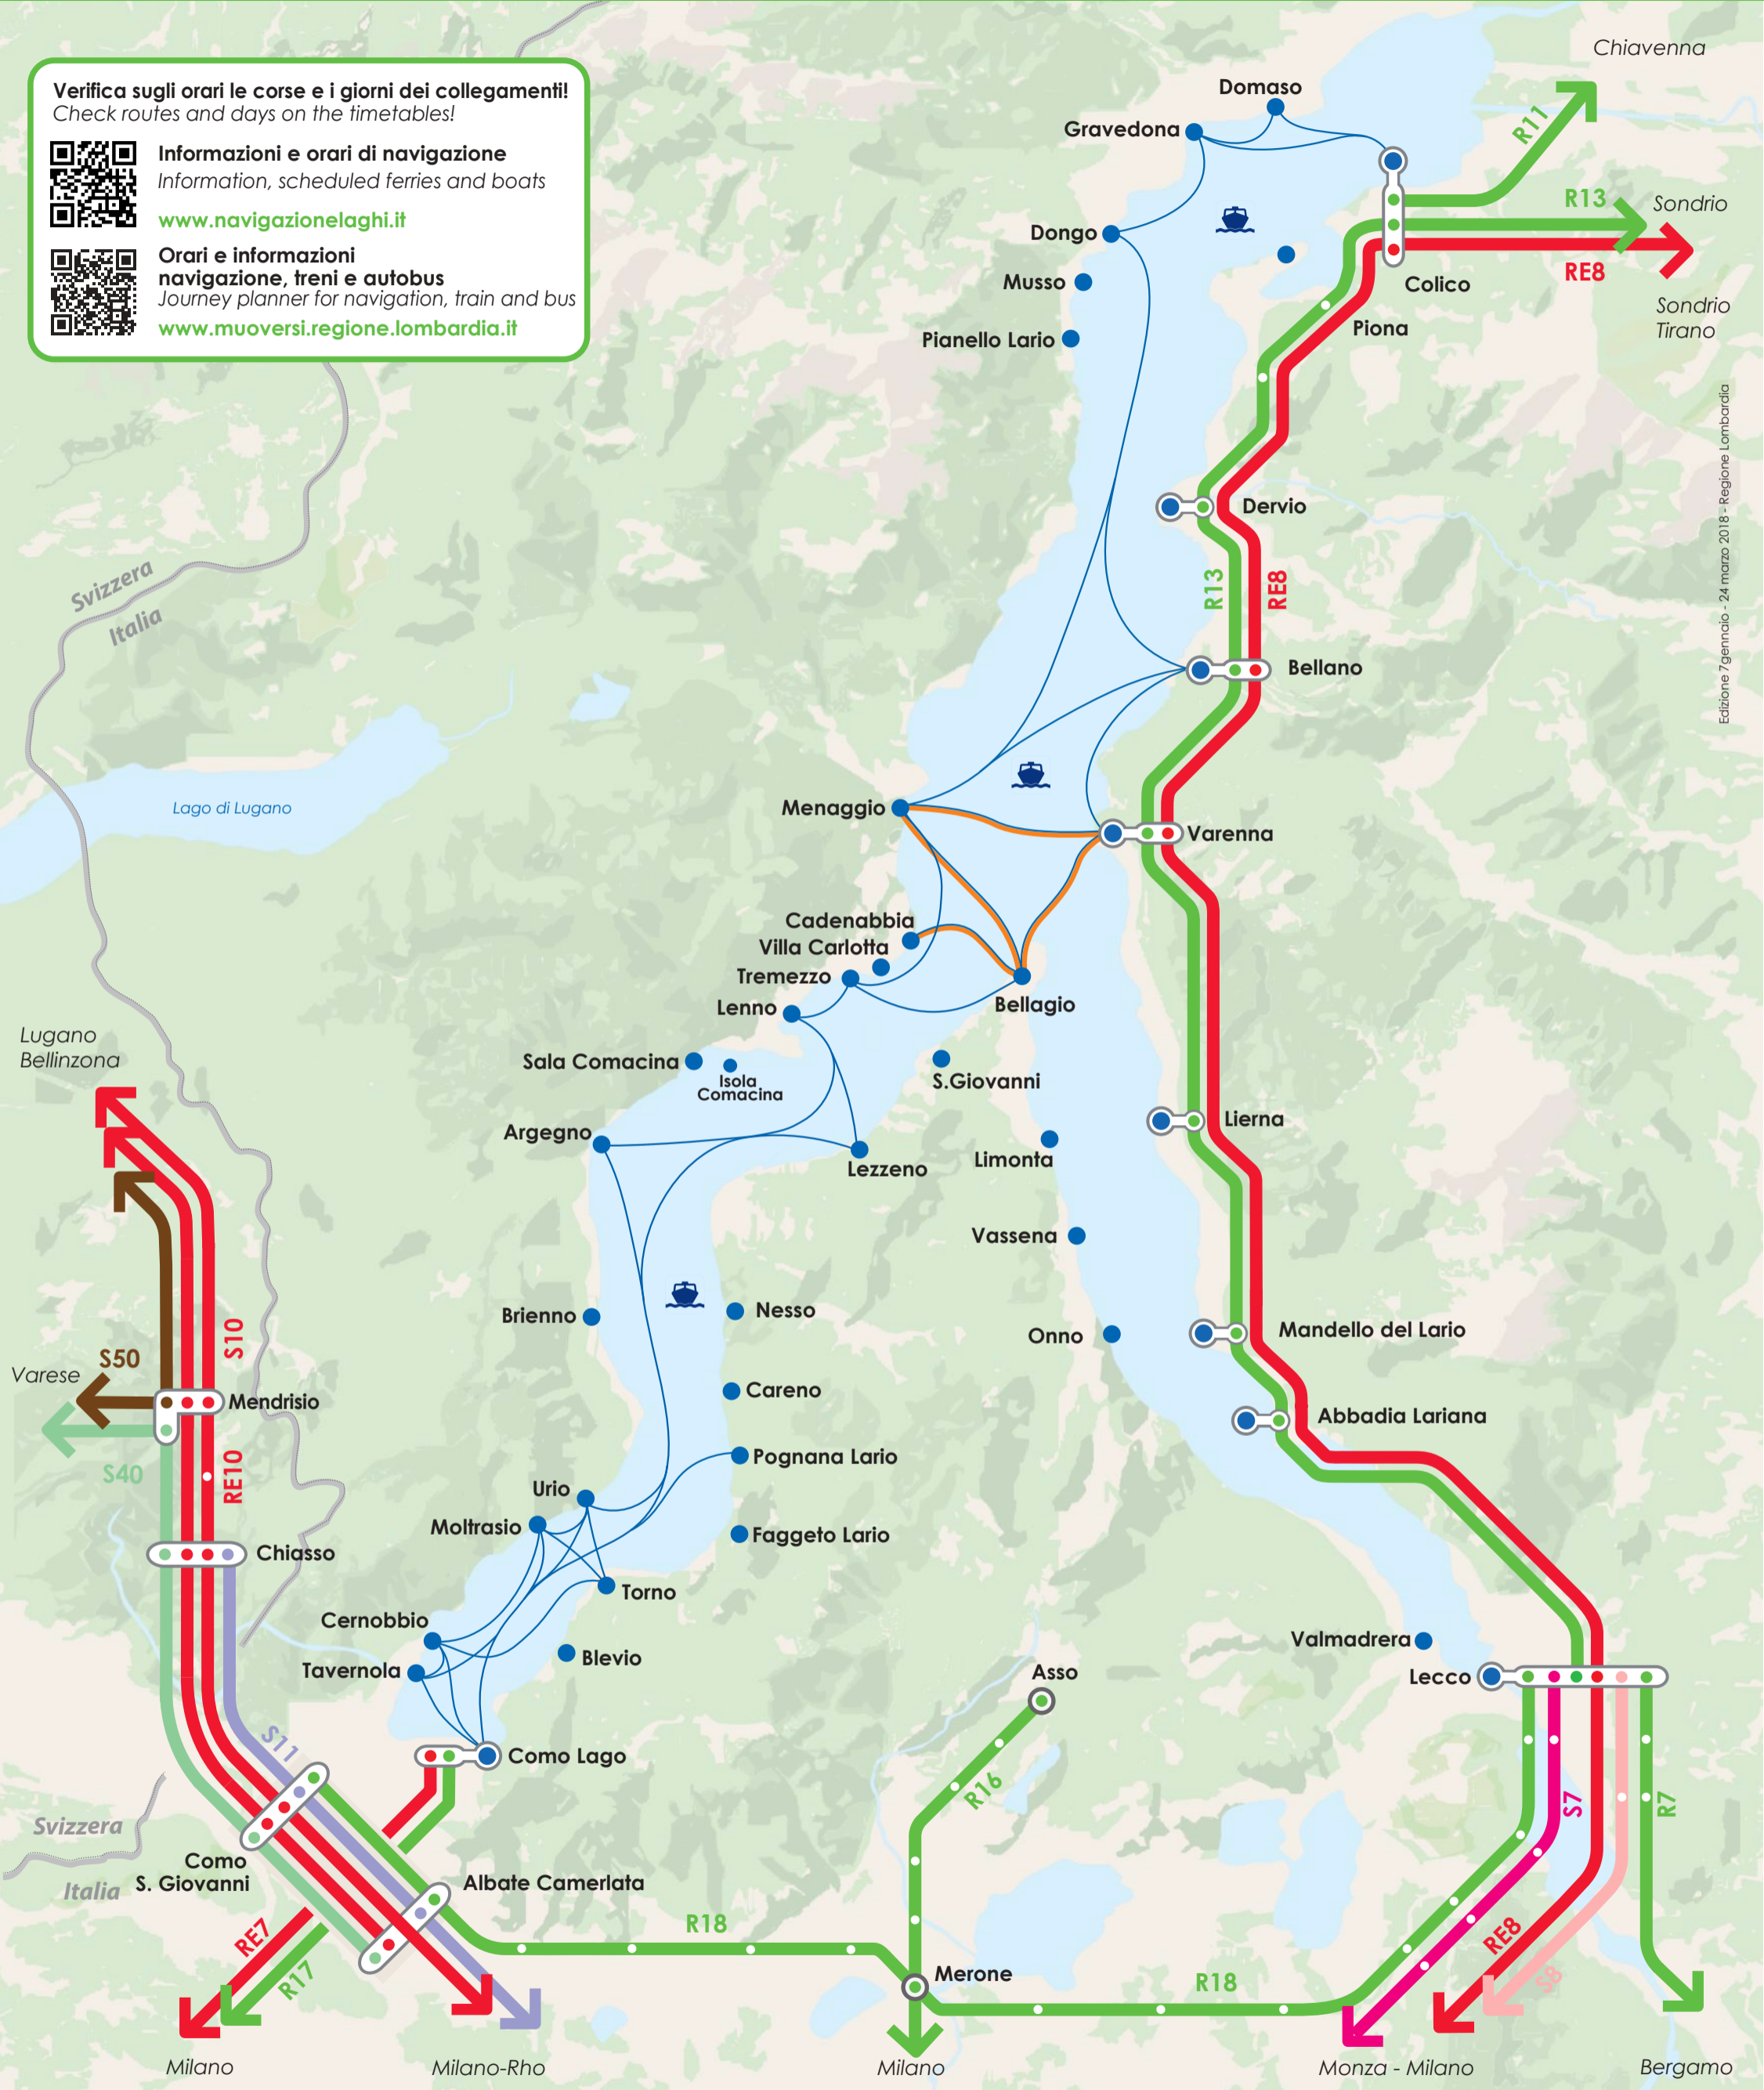

Lago di Como. Servizio di navigazione di linea e servizio ferroviario

Como Lake. Scheduled ferries and trains

Verifica sugli orari le corse e i giorni dei collegamenti!
Check routes and days on the timetables!

Informazioni e orari di navigazione
Information, scheduled ferries and boats

www.navigazionealaghi.it

Orari e informazioni navigazione, treni e autobus
Journey planner for navigation, train and bus

www.muoversi.regione.lombardia.it

Edizione 7 gennaio - 24 marzo 2018 - Regione Lombardia

Navigazione • Ferries and boats

- Collegamenti e scali Connections and stopovers
- Collegamenti e scali traghetto Ferries connections and stopovers
- Scali e stazioni ferroviarie Ferry and boat stopovers and train stations

Treni • Trains

- R7 Lecco-Bergamo
- R11 Colico-Chiavenna
- R13 Lecco-Colico-Sondrio
- R16 Asso-Milano
- R17 Como-Saronno-Milano
- R18 Como-Molteno

- RE7 Como-Saronno-Milano
- RE8 Tirano-Sondrio-Lecco-Milano
- RE10 Milano-Como-Chiasso-Bellinzona
- S7 Lecco-Molteno-Milano P.Garibaldi
- S8 Lecco-Carnate-Milano P.Garibaldi
- S10 Albate-Chiasso-Bellinzona
- S11 Chiasso-Como-Milano-Rho