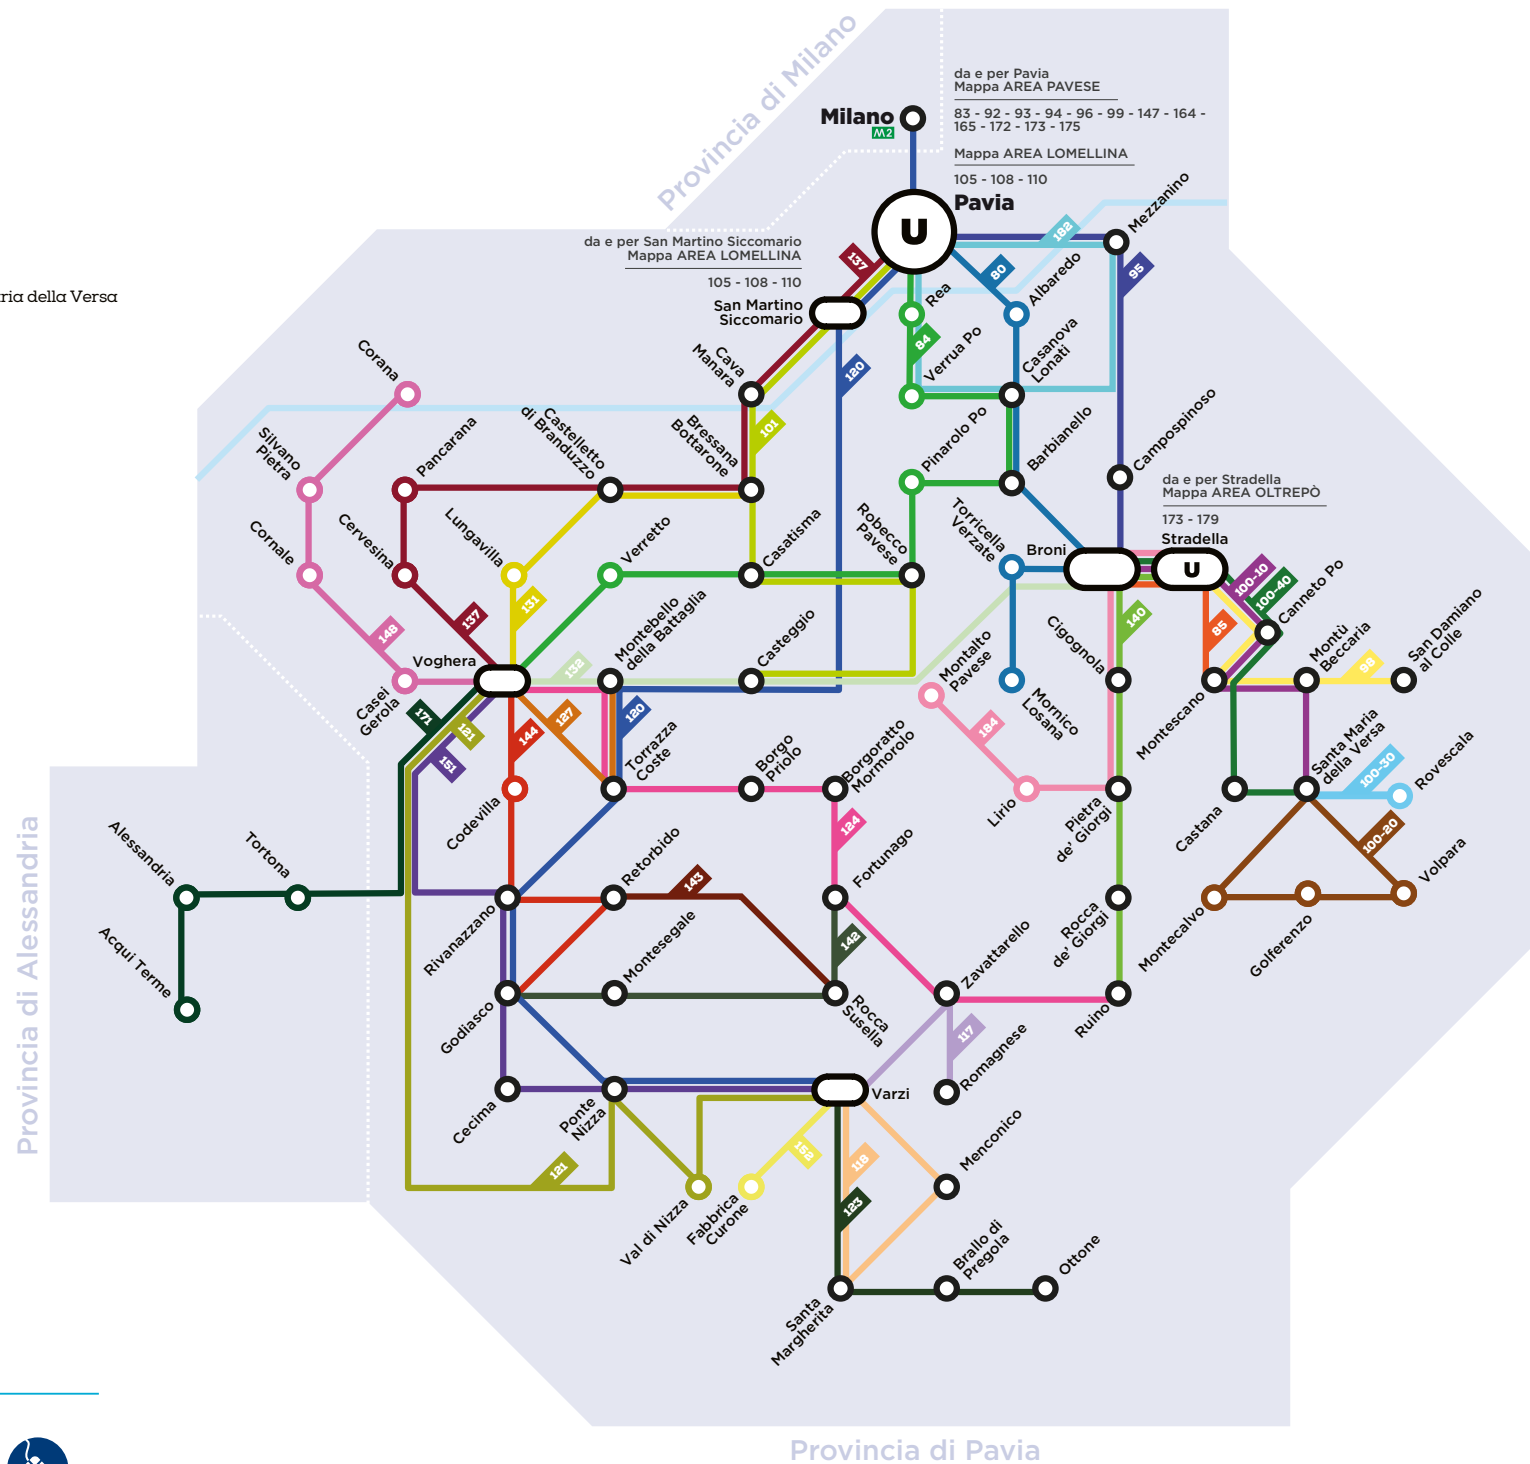

Pavia, Viale Trieste 23
Orari d'apertura
lun/sab: 6.30 - 18.30

LEGENDA

- 87** Vigevano - Novara
- 103** Mede - Mortara
- 105** Garlasco - Zerbolò - Pavia
- 106** Vigevano - Gravellona - Mortara
- 107** Mortara - Garlasco
- 108** Dorno - Garlasco - Pavia
- 110** Vigevano - Pavia
- 111** Pieve del Cairo - Torre Beretti - Valenza
- 112** Mezzana Bigli - Casale Monferrato
- 113** Pieve del Cairo - Mede
- 114** Pieve del Cairo - Sannazzaro de' Burgondi
- 115** Pieve del Cairo - Garlasco - Milano
- 125** Mortara - Pieve del Cairo - Voghera
- 135** Vigevano - Garbana - Mortara
- 145** Vigevano - Gambolò
- 153** Sale - Pieve del Cairo - Milano
- 154** Voghera - Sannazzaro - Vigevano
- 156** Vigevano - Gravellona - Cassolnovo - Vigevano
- 157** Mede - Casale Monferrato
- 166** Mede - Pavia
- 167** Mede - Ottobiano - Vigevano
- 168** Dorno - Sannazzaro - Pavia
- U** Servizio Urbano
- M2** Metropolitana - Linea 2