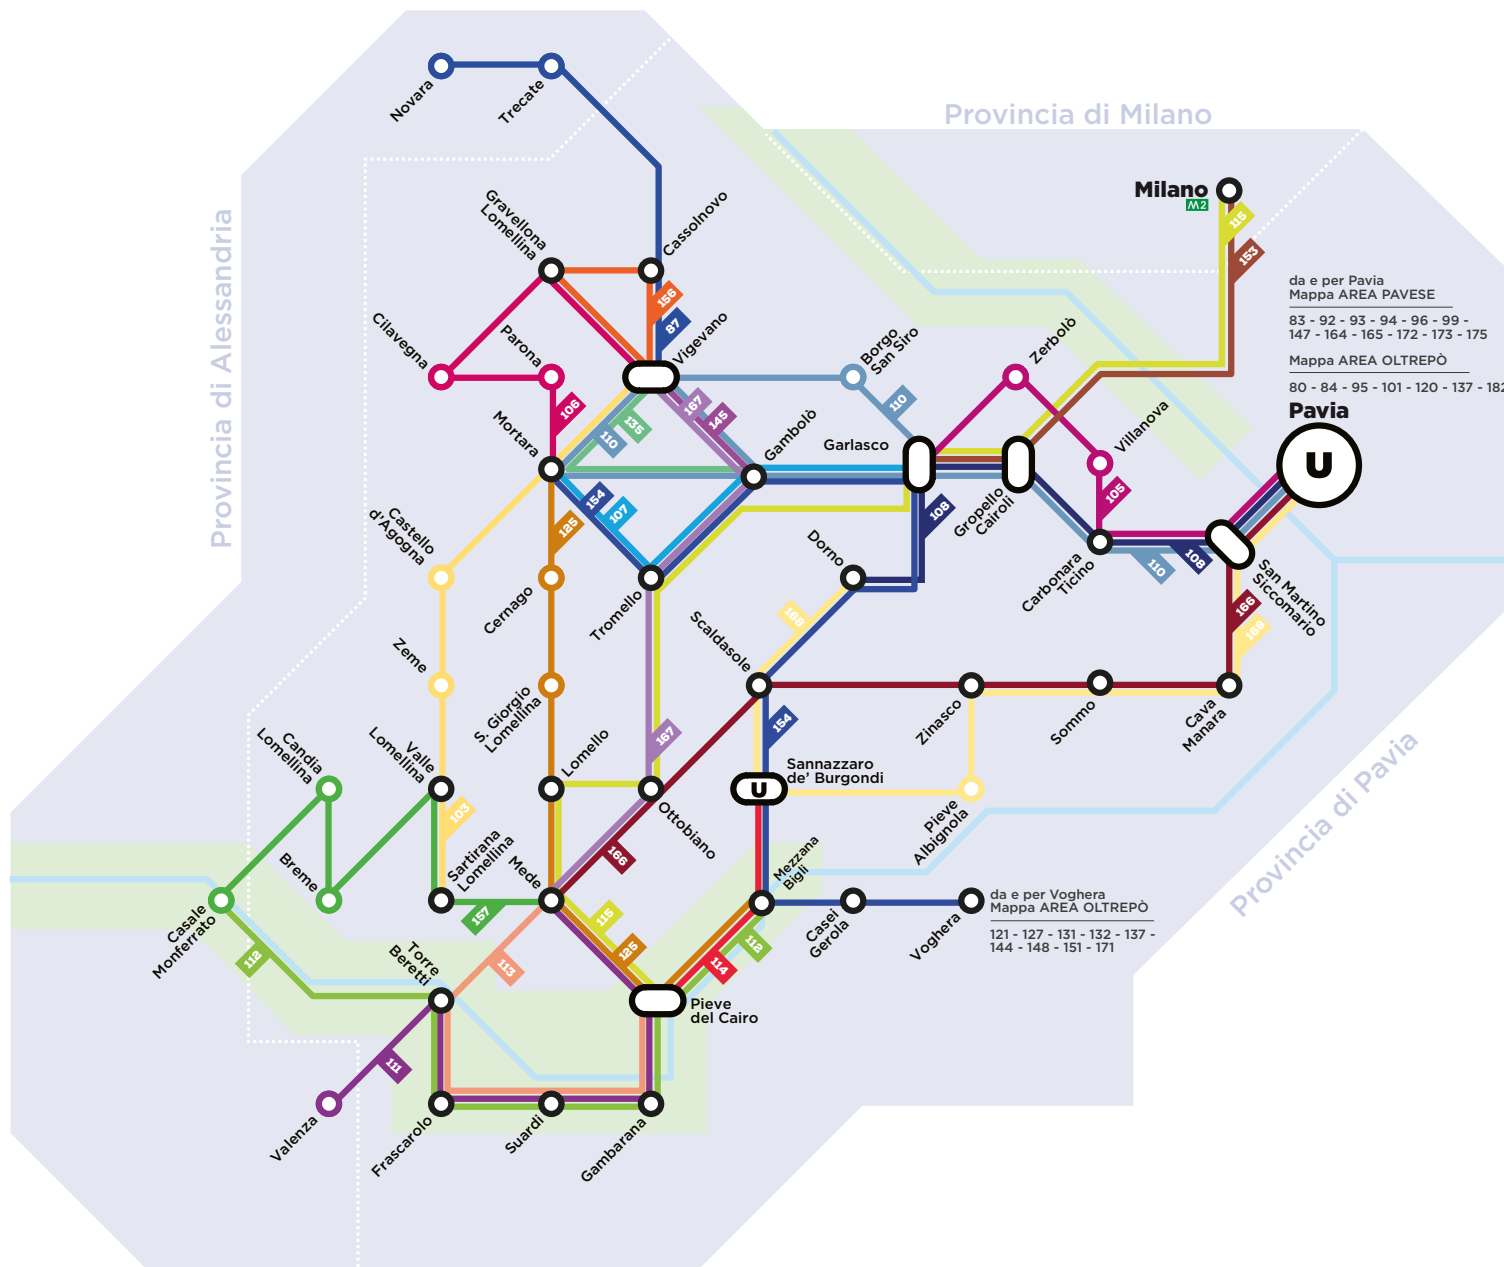

Pavia, Viale Trieste 23
Orari d'apertura
lun/sab: 6.30 - 18.30

LEGENDA

- 87** Vigevano - Novara
- 103** Mede - Mortara
- 105** Garlasco - Zerbolò - Pavia
- 106** Vigevano - Gravellona - Mortara
- 107** Mortara - Garlasco
- 108** Dorno - Garlasco - Pavia
- 110** Vigevano - Pavia
- 111** Pieve del Cairo - Torre Beretti - Valenza
- 112** Mezzana Bigli - Casale Monferrato
- 113** Pieve del Cairo - Mede
- 114** Pieve del Cairo - Sannazzaro de' Burgondi
- 115** Pieve del Cairo - Garlasco - Milano
- 125** Mortara - Pieve del Cairo - Voghera
- 135** Vigevano - Garbana - Mortara
- 145** Vigevano - Gambolò
- 153** Sale - Pieve del Cairo - Milano
- 154** Voghera - Sannazzaro - Vigevano
- 156** Vigevano - Gravellona - Cassolnovo - Vigevano
- 157** Mede - Casale Monferrato
- 166** Mede - Pavia
- 167** Mede - Ottobiano - Vigevano
- 168** Dorno - Sannazzaro - Pavia
- U** Servizio Urbano
- M2** Metropolitana - Linea 2