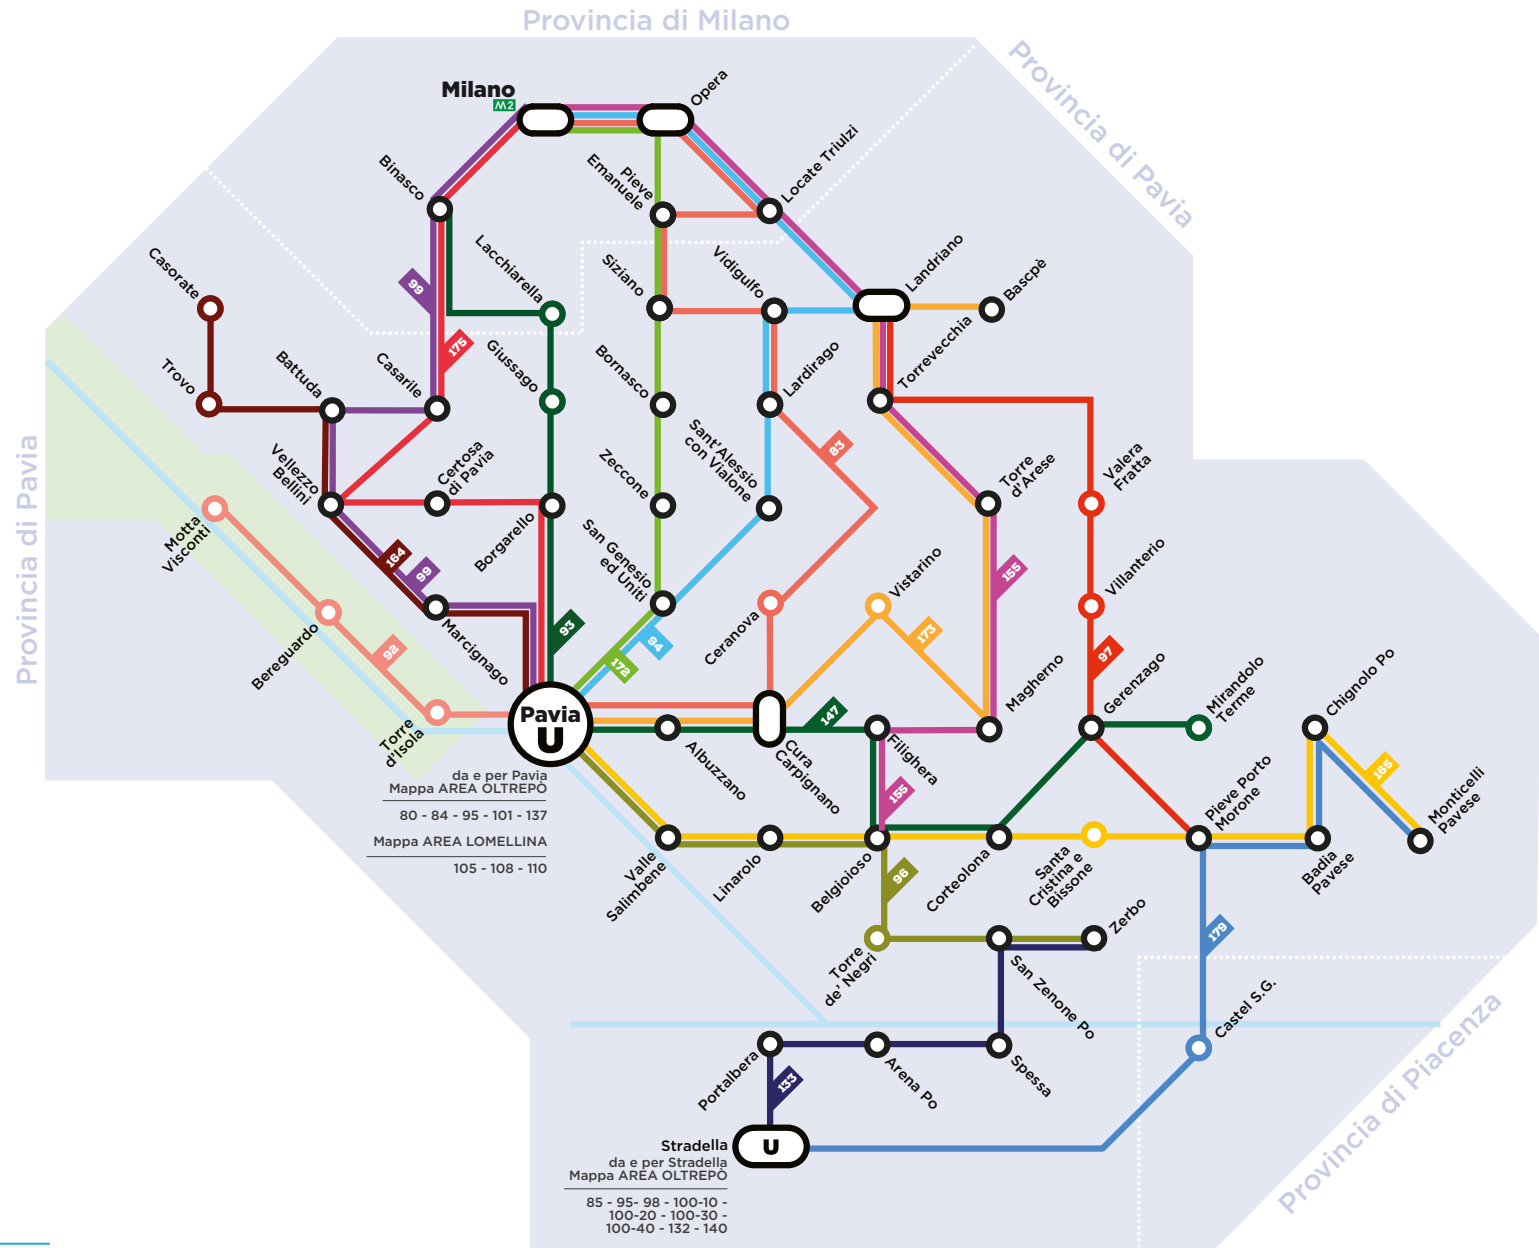

LEGENDA

- 83 Albuzzano - Sizzano - Milano
- 92 Motta Visconti - Pavia
- 93 Pavia - Lacchiarella
- 94 Milano - Vidigulfo - Pavia
- 96 Pavia - Zerbo
- 97 Landriano - Pieve Porto Morone
- 99 Milano - Marcignago
- 133 Stradella - Corteolona
- 147 Camporinaldo - Pavia
- 155 Milano - Belgioioso
- 164 Casorate Primo - Pavia
- 165 Pavia - Lambrinia - Monticelli Pavese
- 172 Milano - Sizzano - Pavia
- 173 Pavia - Torrevecchia Pia - Bascapè
- 175 Pavia - Binasco - Milano
- 179 Monticelli - Chignolo Po - Badia - Pieve P.M. - Castel S.G. - Stradella
- U** Servizio Urbano
- M2 Metropolitana - Linea 2

Pavia, Viale Trieste 23
Orari d'apertura
lun/sab: 6.30 - 18.30

LEGENDA

- 87** Vigevano - Novara
- 103** Mede - Mortara
- 105** Garlasco - Zerbolò - Pavia
- 106** Vigevano - Gravellona - Mortara
- 107** Mortara - Garlasco
- 108** Dorno - Garlasco - Pavia
- 110** Vigevano - Pavia
- 111** Pieve del Cairo - Torre Beretti - Valenza
- 112** Mezzana Bigli - Casale Monferrato
- 113** Pieve del Cairo - Mede
- 114** Pieve del Cairo - Sannazzaro de' Burgondi
- 115** Pieve del Cairo - Garlasco - Milano
- 125** Mortara - Pieve del Cairo - Voghera
- 135** Vigevano - Garbana - Mortara
- 145** Vigevano - Gambolò
- 153** Sale - Pieve del Cairo - Milano
- 154** Voghera - Sannazzaro - Vigevano
- 156** Vigevano - Gravellona - Cassolnovo - Vigevano
- 157** Mede - Casale Monferrato
- 166** Mede - Pavia
- 167** Mede - Ottobiano - Vigevano
- 168** Dorno - Sannazzaro - Pavia
- U** Servizio Urbano
- M2** Metropolitana - Linea 2