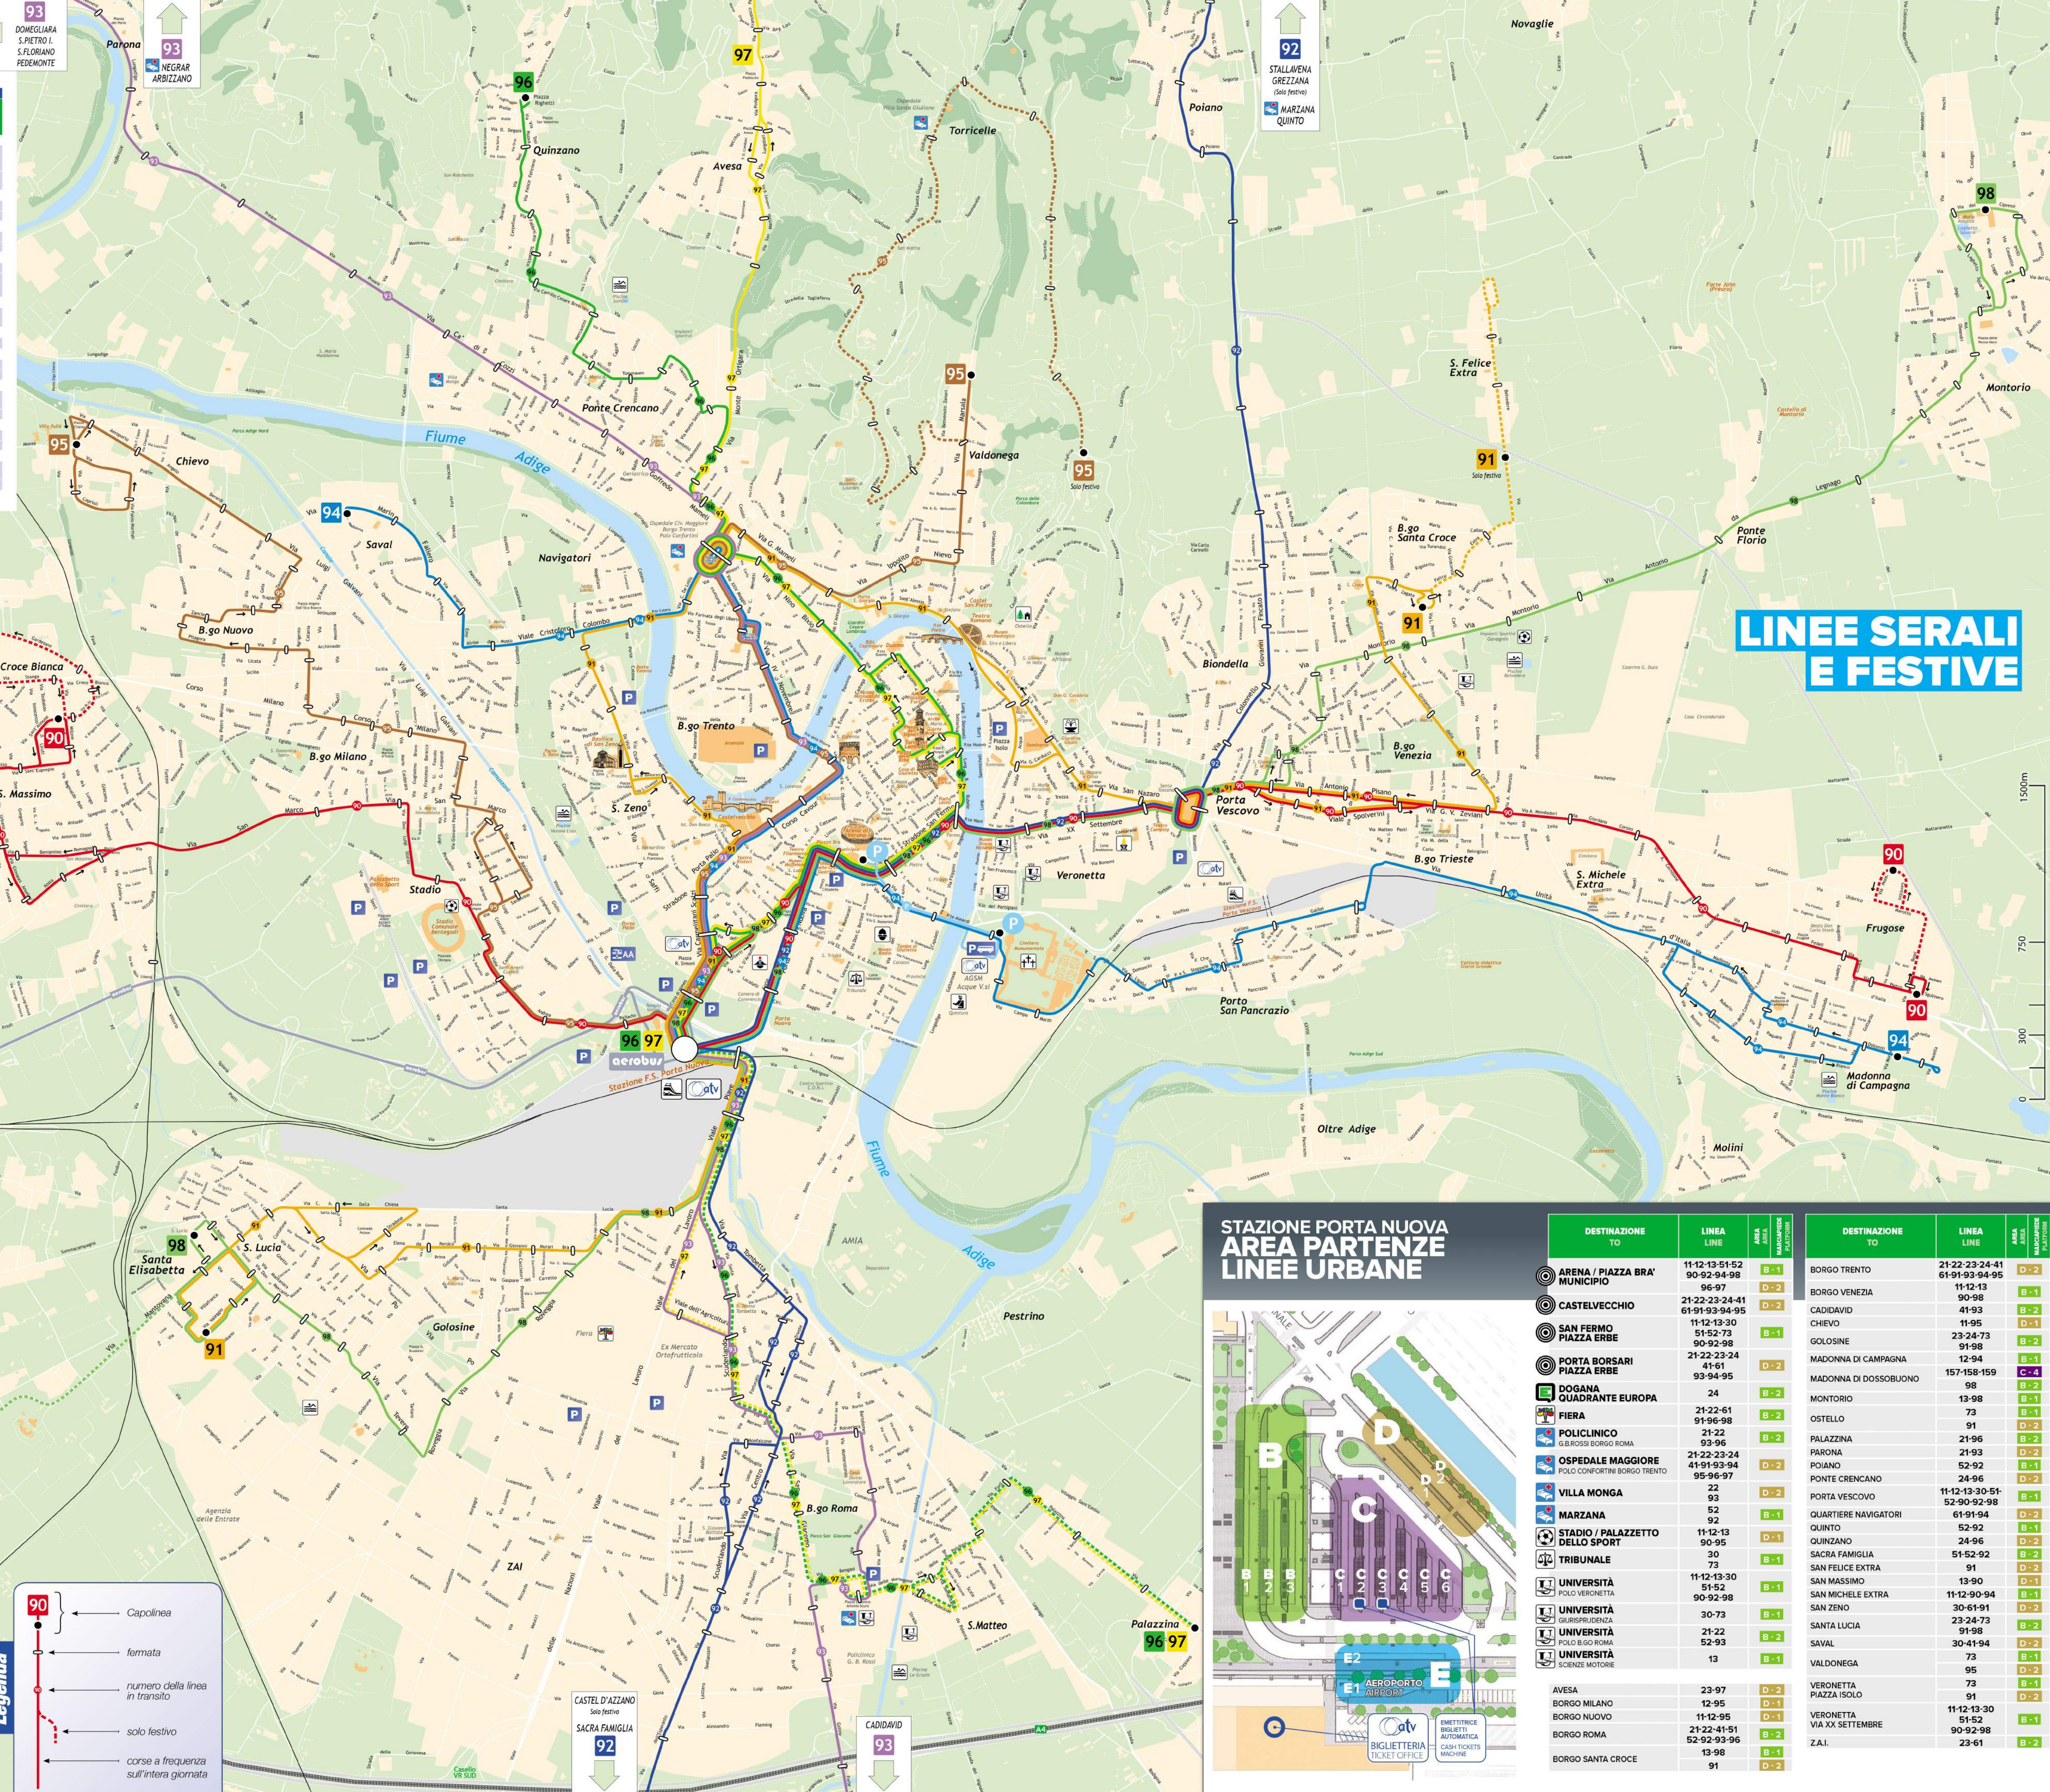

### DOVE IN CITTÀ

PRINCIPALI LUOGHI DI INTERESSE

- 61 (Viale del Lavoro)
- 21-22-51-52 (Viale dell'Agricoltura)
- 24-73 (Via Rovaglia)
- 92-96-97 (Viale dell'Agricoltura)
- 98 (Via Rovaglia)
- 11-12-13 (Piazzale Olimpia)
- 93-95 (Piazzale Olimpia)
- 11-12-13 (Piazzale Olimpia)
- 93-95 (Piazzale Olimpia)
- 11-12-13-51-52-72 (Via XX Settembre)
- 01-92-98 (Via XX Settembre)
- 13 (Via Della Corte)
- 21 (Ortola Le Grazie)
- 21-22-62-70-72 (Piazzale Scuro)
- 94 (Piazzale Scuro)
- H-21-22-23-24-31-32-33-41-61
- 62-70
- 91-93-94-95-96-97
- 21-22
- 93
- 21-22-62-70-72 (Piazzale Scuro)
- 41-52 (Via San Giacomo)
- 94 (Piazzale Scuro)

90 BASSON Solo festivo (Servizi fino a Croce Bianca)

aerobus AEROPORTO CATALLO

## LINEE SERALI E FESTIVE

### Legenda

- Capolinea
- fermata
- numero della linea in transito
- solo festivo
- corse a frequenza sull'intera giornata