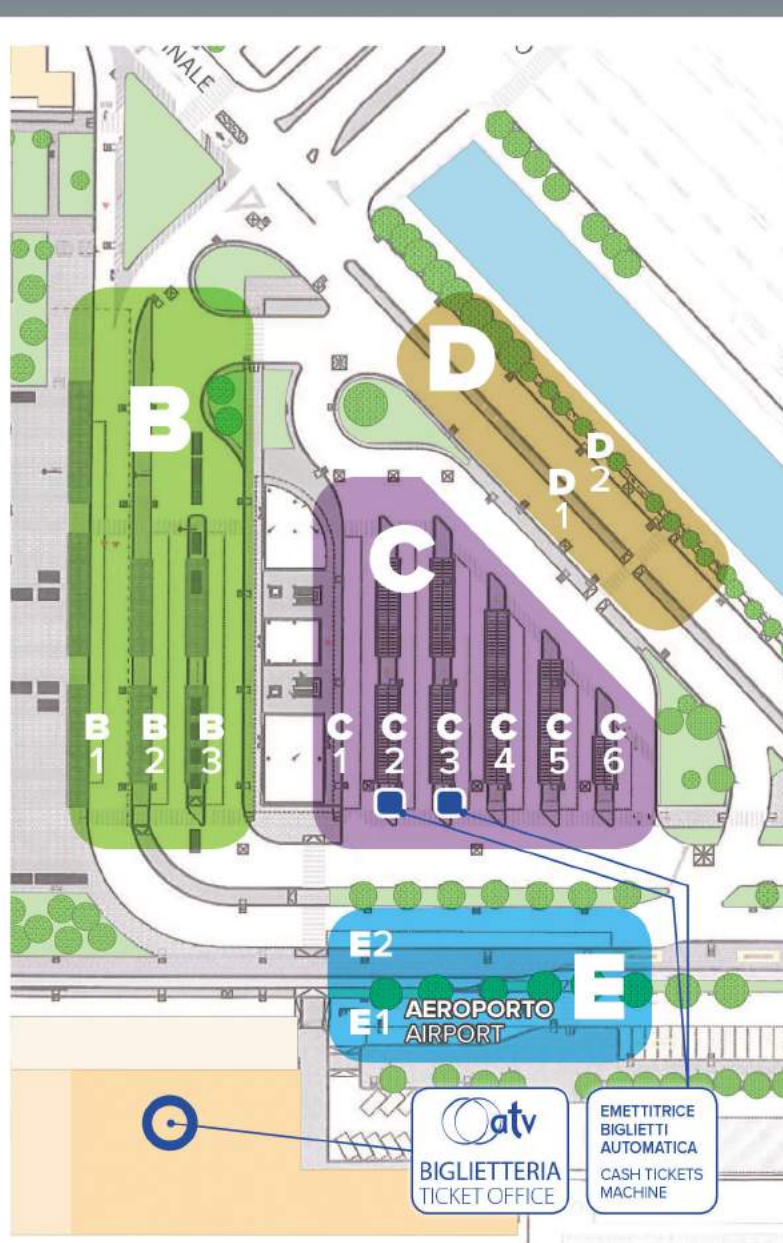

DESTINAZIONE TO	LINEA LINE	AREA PARTENZE	DESTINAZIONE TO	LINEA LINE	AREA PARTENZE
ARENA / PIAZZA BRA' MUNICIPIO	11-12-13-51-52 90-92-94-98	B-1 D-2	BORGHI TRENTO	21-22-23-24-41 61-91-93-94-95	D-2
CASTELVECCHIO	11-12-13 96-97	D-2	BORGHI VENEZIA	90-98	B-1
SAN FERMO PIAZZA ERBE	11-12-13-30 51-52-73 90-92-98	B-1	CADIDAVID	41-93	D-2
PORTA BORSARI PIAZZA ERBE	21-22-23-24 41-61 93-94-95	D-2	CHEVIO	11-95	B-1
DOGANA QUADRANTE EUROPA	24	B-2	GOLOSINE	23-24-73 91-98	B-2
FIERA	21-22-61 91-96-98	B-2	MADONNA DI CAMPAGNA	12-94	B-1
POLICLINICO G.ROSSI BORGHI ROMA	21-22 93-96	B-2	MADONNA DI DOSSUONO	157-158-159	C-4
OSPEDALE MAGGIORE POLO CONFORTINI BORGHI TRENTO	21-22-23-24 41-91-93-94 95-96-97	D-2	MONTORIO	98	B-1
VILLA MONGA	22 93	D-2	OSTELLO	13-98	B-1
MARZANA	52 92	B-1	PALAZZINA	91	D-2
STADIO / PALAZZETTO DELLO SPORT	11-12-13 90-95	D-1	PARONA	21-96 91-98	B-2
TRIBUNALE	30 73	B-1	POIANO	52-92	B-1
UNIVERSITÀ POLO VERONETTA	11-12-13-30 51-52 90-92-98	B-1	PONTE CRENCANO	24-96	D-2
UNIVERSITÀ QUERESIMBURGA	30-73	B-1	PORTA VESCOVO	11-12-13-30-51 52-90-92-98	B-1
UNIVERSITÀ POLO B.G. ROMA	21-22 52-93	B-2	QUARTIERE NAVIGATORI	61-91-94	D-2
UNIVERSITÀ SCIENZE MOTORIE	13	B-1	QUINTO	52-92	B-1
AVESA	23-97	D-2	QUINZANO	24-96	D-2
BORGHI MILANO	12-95	D-1	SACRA FAMIGLIA	51-52-92	B-2
BORGHI NUOVO	11-12-95	D-1	SAN FELICE EXTRA	91	D-2
BORGHI ROMA	21-22-41-51 52-92-93-96	B-2	SAN MASSIMO	13-90	D-1
BORGHI SANTA CROCE	13-98	B-1	SAN MICHELE EXTRA	11-12-90-94	B-1
	91	D-2	SAN ZENO	30-61-91	D-2
			SANTA LUCIA	23-24-73	B-2
			SAVAL	91-98	B-2
			S. FELICE EXTRA	30-41-94	D-2
			SAN MASSIMO	73	B-1
			SAN MICHELE EXTRA	95	D-2
			SAN ZENO	73	B-1
			SANTA LUCIA	91	D-2
			SAVAL	11-12-13-30	B-1
			VALDONEGA	51-52	B-1
			VERONETTA PIAZZA ISOLE	90-92-98	B-2
			VERONETTA VIA XX SETTEMBRE	23-61	B-2
			ZAI		

DOVE IN CITTÀ TRASPORTI

Linea (fermata)

ATV - Sede Ufficio Relazioni con il Pubblico Lungavigne Gallasso, 5

ATV - Ufficio Navigazione - Ufficio oggetti smarriti Viale Stazione Porta Nuova, 11

ATV - Ufficio Abbonamenti Piazza Simoni, 12

ATV - Autostazione e biglietteria Piazzale XXV Aprile / Stazione Porta Nuova

FS - Stazione Porta Nuova Piazzale XXV Aprile

FS - Stazione Porta Vescovo Viale Stazione Porta Vescovo, 3

Aeroporto Catullo (Villanica di Verona)

AMT - Sede Via Tadolini, 1

Ufficio permessi sosta a parcheggio Via Campo Marzo, 10

PARCHeggi

Stadio Park A - B

Cittadella

Area

Fiera Multipiano

Porta Vescovo (Ex Pass)

Riva di Villanica

Centro (Ex Gasometro)

www.atvverona.it

I NOSTRI CONTATTI

INFORMAZIONI (ore ufficio): 045 8057 922

RELAZIONI CON IL PUBBLICO: 045 8057 922

UFFICIO CLIENTI AZIENDALI: 045 8057 922

UFFICIO: 045 8057 881

UFFICIO: 045 8057 881

MAPPA RETE URBANA VERONA

LINEE FERIALI • SERALI E FESTIVE

EDIZIONE AGGIORNATA NOVEMBRE 2016

atv