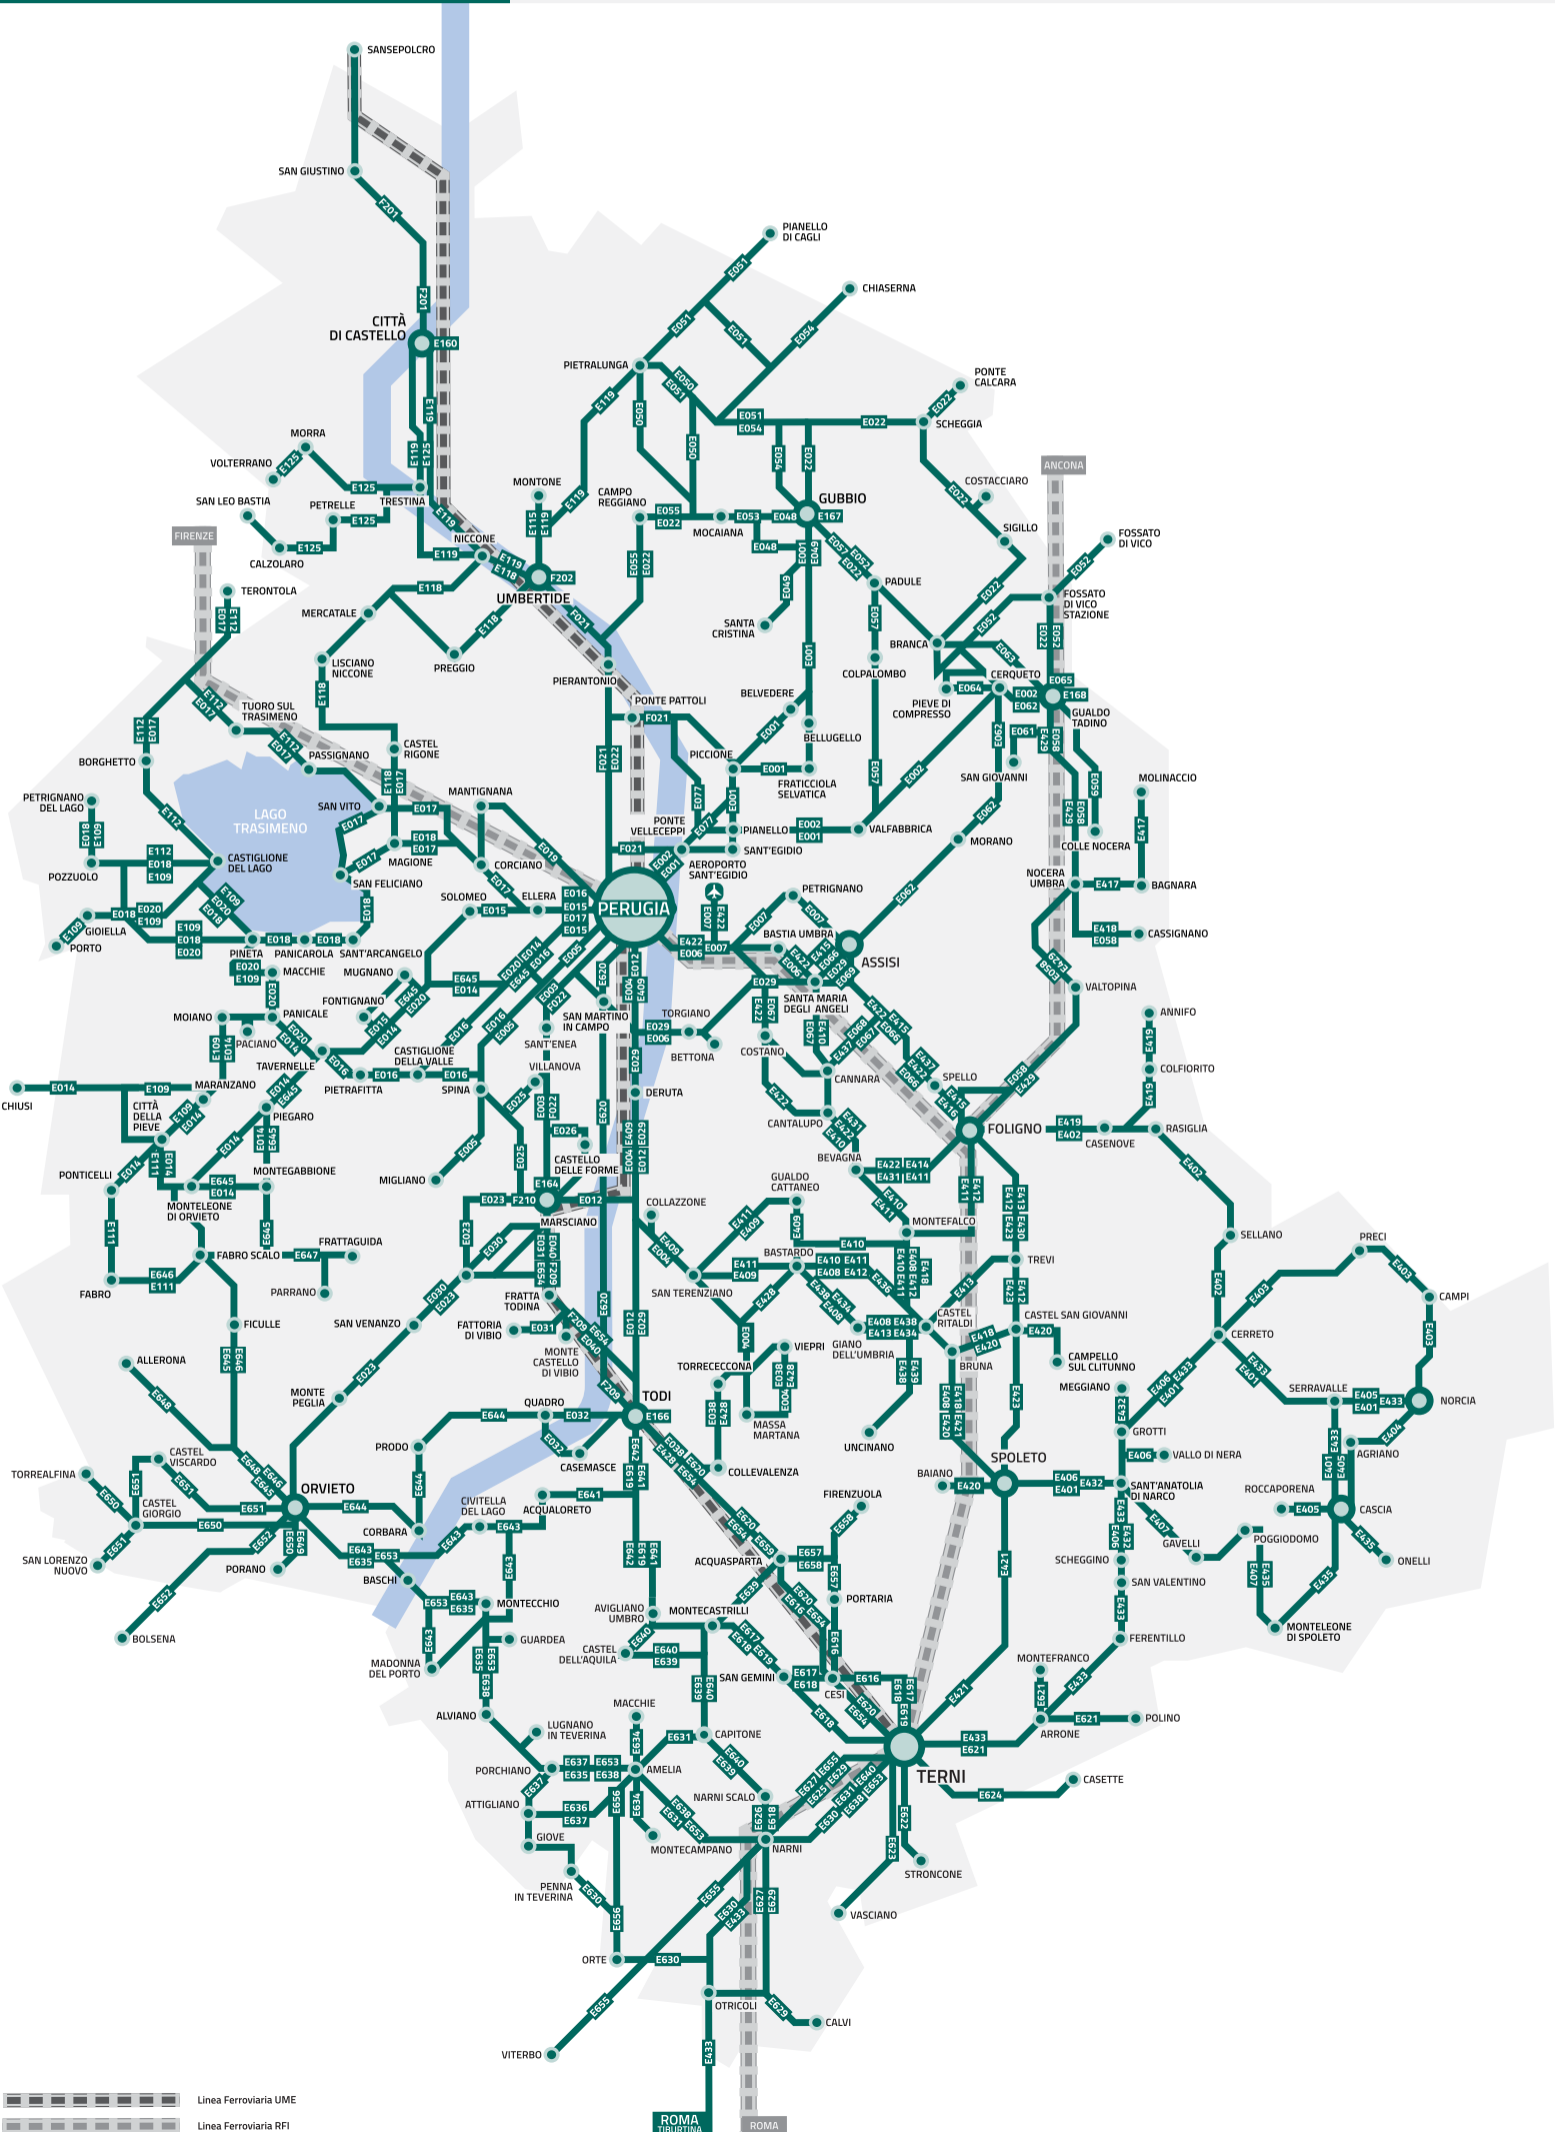

UMBRIA

MAPPA LINEE EXTRAURBANE

Linee da e per PERUGIA

E001	E002	E003	E004	E005
E006	E007	E012	E014	E015
E016	E017	E018	E019	E020
E022	E077	E409	E422	E620
E645	F021	F022		

Linee da e per TERNI

E421	E433	E616	E617	E618
E619	E620	E621	E622	E623
E624	E625	E627	E629	E630
E631	E638	E640	E653	E654
E655				

Linee da e per FOLIGNO

E058	E066	E402	E411	E412
E413	E414	E415	E416	E418
E422	E423	E429	E430	E431
E437	E419			

Linee da e per ASSISI

E006	E007	E029	E062	E066
E067	E068	E069	E410	E415
E422	E437			

Linee da e per ORVIETO

E023	E635	E643	E644	E645
E646	E648	E649	E650	E651
E652	E653			

Linee da e per SPOLETO

E401	E406	E408	E420	E421
E423	E432	E434	E438	E439

Linea Ferroviaria UME
 Linea Ferroviaria RFI