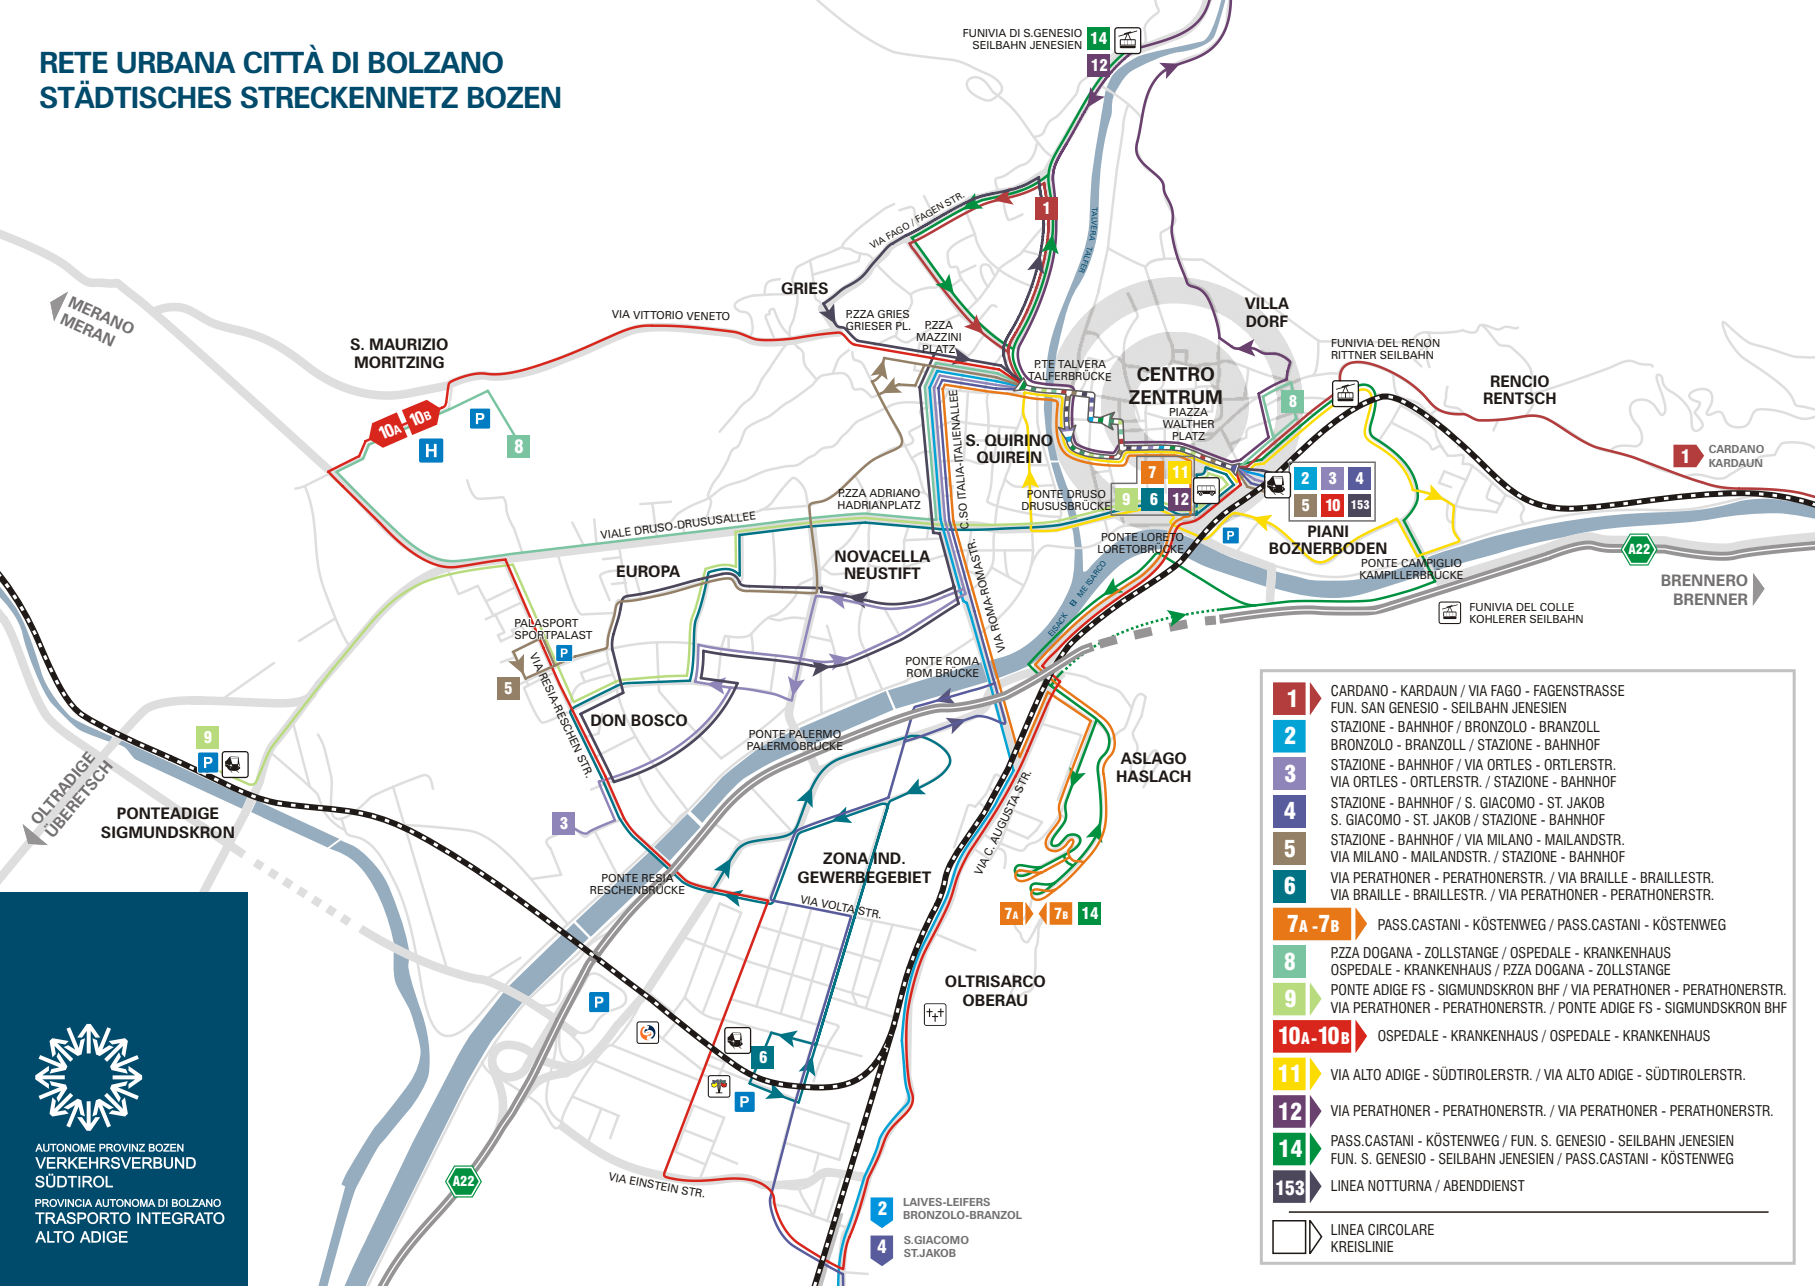

RETE URBANA CITTÀ DI BOLZANO STÄDTISCHES STRECKENNETZ BOZEN

- 1** CARDANO - KARDAUN / VIA FAGO - FAGENSTRASSE
FUN. SAN GENESIO - SEILBAHN JENESIEV
- 2** STAZIONE - BAHNHOF / BRONZOLO - BRANZOLL
BRONZOLO - BRANZOLL / STAZIONE - BAHNHOF
- 3** STAZIONE - BAHNHOF / VIA ORTLES - ORTLERSTR.
VIA ORTLES - ORTLERSTR. / STAZIONE - BAHNHOF
- 4** STAZIONE - BAHNHOF / S. GIACOMO - ST. JAKOB
S. GIACOMO - ST. JAKOB / STAZIONE - BAHNHOF
- 5** STAZIONE - BAHNHOF / VIA MILANO - MAILANDSTR.
VIA MILANO - MAILANDSTR. / STAZIONE - BAHNHOF
- 6** VIA PERATHONER - PERATHONERSTR. / VIA BRAILLE - BRAILLESTR.
VIA BRAILLE - BRAILLESTR. / VIA PERATHONER - PERATHONERSTR.
- 7A-7B** PASS.CASTANI - KÖSTENWEG / PASS.CASTANI - KÖSTENWEG
- 8** PZZA DOGANA - ZOLLSTANGE / OSPEDALE - KRANKENHAUS
OSPEDALE - KRANKENHAUS / PZZA DOGANA - ZOLLSTANGE
- 9** PONTE ADIGE FS - SIGMUNDSKRON BHF / VIA PERATHONER - PERATHONERSTR.
VIA PERATHONER - PERATHONERSTR. / PONTE ADIGE FS - SIGMUNDSKRON BHF
- 10A-10B** OSPEDALE - KRANKENHAUS / OSPEDALE - KRANKENHAUS
- 11** VIA ALTO ADIGE - SÜDTIROLERSTR. / VIA ALTO ADIGE - SÜDTIROLERSTR.
- 12** VIA PERATHONER - PERATHONERSTR. / VIA PERATHONER - PERATHONERSTR.
- 14** PASS.CASTANI - KÖSTENWEG / FUN. S. GENESIO - SEILBAHN JENESIEV
FUN. S. GENESIO - SEILBAHN JENESIEV / PASS.CASTANI - KÖSTENWEG
- 153** LINEA NOTTURNA / ABENDDIENST