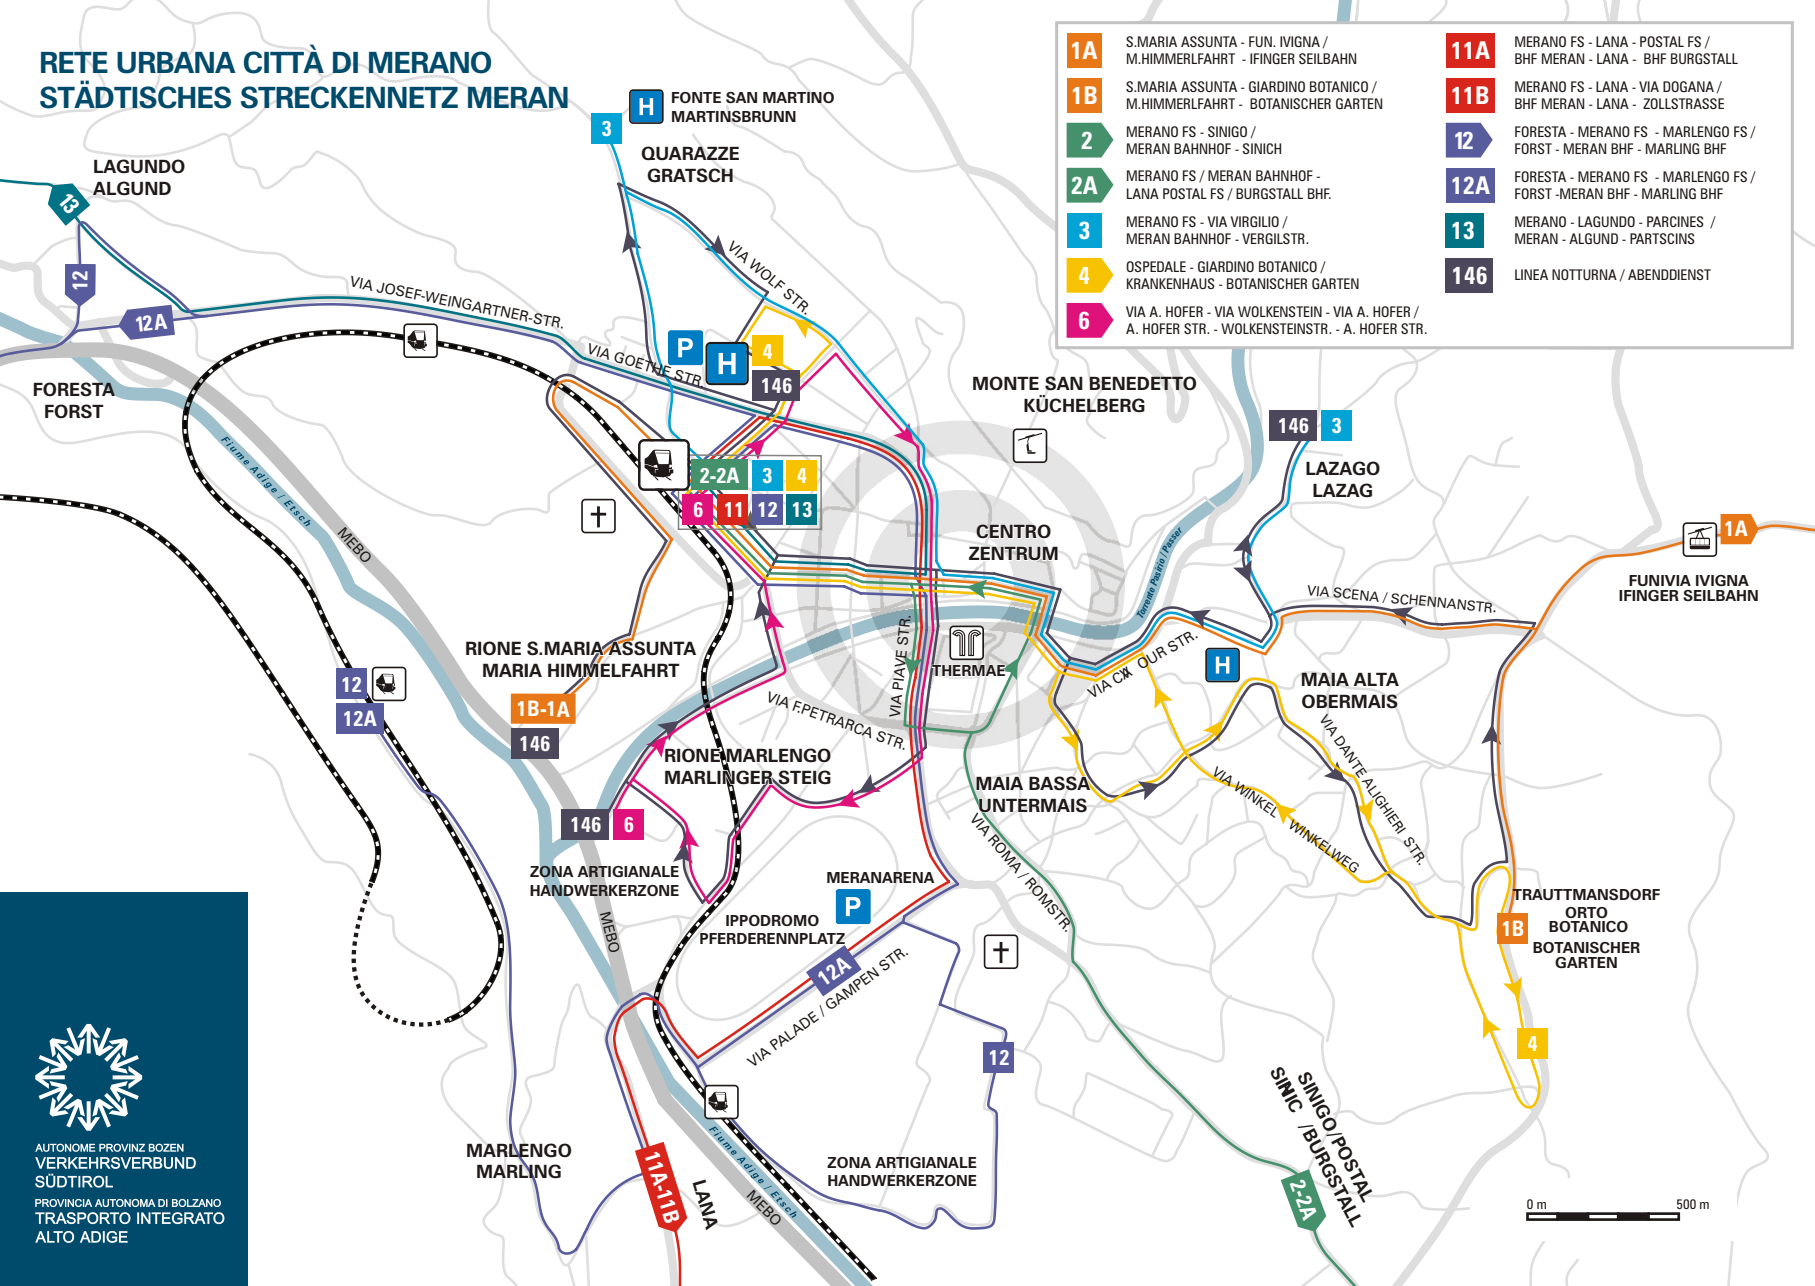

RETE URBANA CITTÀ DI MERANO STÄDTISCHES STRECKENNETZ MERAN

1A	S.MARIA ASSUNTA - FUN. IVIGNA / M.HIMMERLFAHRT - IFINGER SEILBAHN	11A	MERANO FS - LANA - POSTAL FS / BHF MERAN - LANA - BHF BURGSTALL
1B	S.MARIA ASSUNTA - GIARDINO BOTANICO / M.HIMMERLFAHRT - BOTANISCHER GARTEN	11B	MERANO FS - LANA - VIA DOGANA / BHF MERAN - LANA - ZOLLSTRASSE
2	MERANO FS - SINIGO / MERAN BAHNHOF - SINICH	12	FORESTA - MERANO FS - MARLENGO FS / FORST - MERAN BHF - MARLING BHF
2A	MERANO FS / MERAN BAHNHOF - LANA POSTAL FS / BURGSTALL BHF.	12A	FORESTA - MERANO FS - MARLENGO FS / FORST - MERAN BHF - MARLING BHF
3	MERANO FS - VIA VIRGILIO / MERAN BAHNHOF - VERGILSTR.	13	MERANO - LAGUNDO - PARCINES / MERAN - ALGUND - PARTSCINS
4	OSPEDALE - GIARDINO BOTANICO / KRANKENHAUS - BOTANISCHER GARTEN	146	LINEA NOTTURNA / ABENDDIENST
6	VIA A. HOFER - VIA WOLKENSTEIN - VIA A. HOFER / A. HOFER STR. - WOLKENSTEINSTR. - A. HOFER STR.