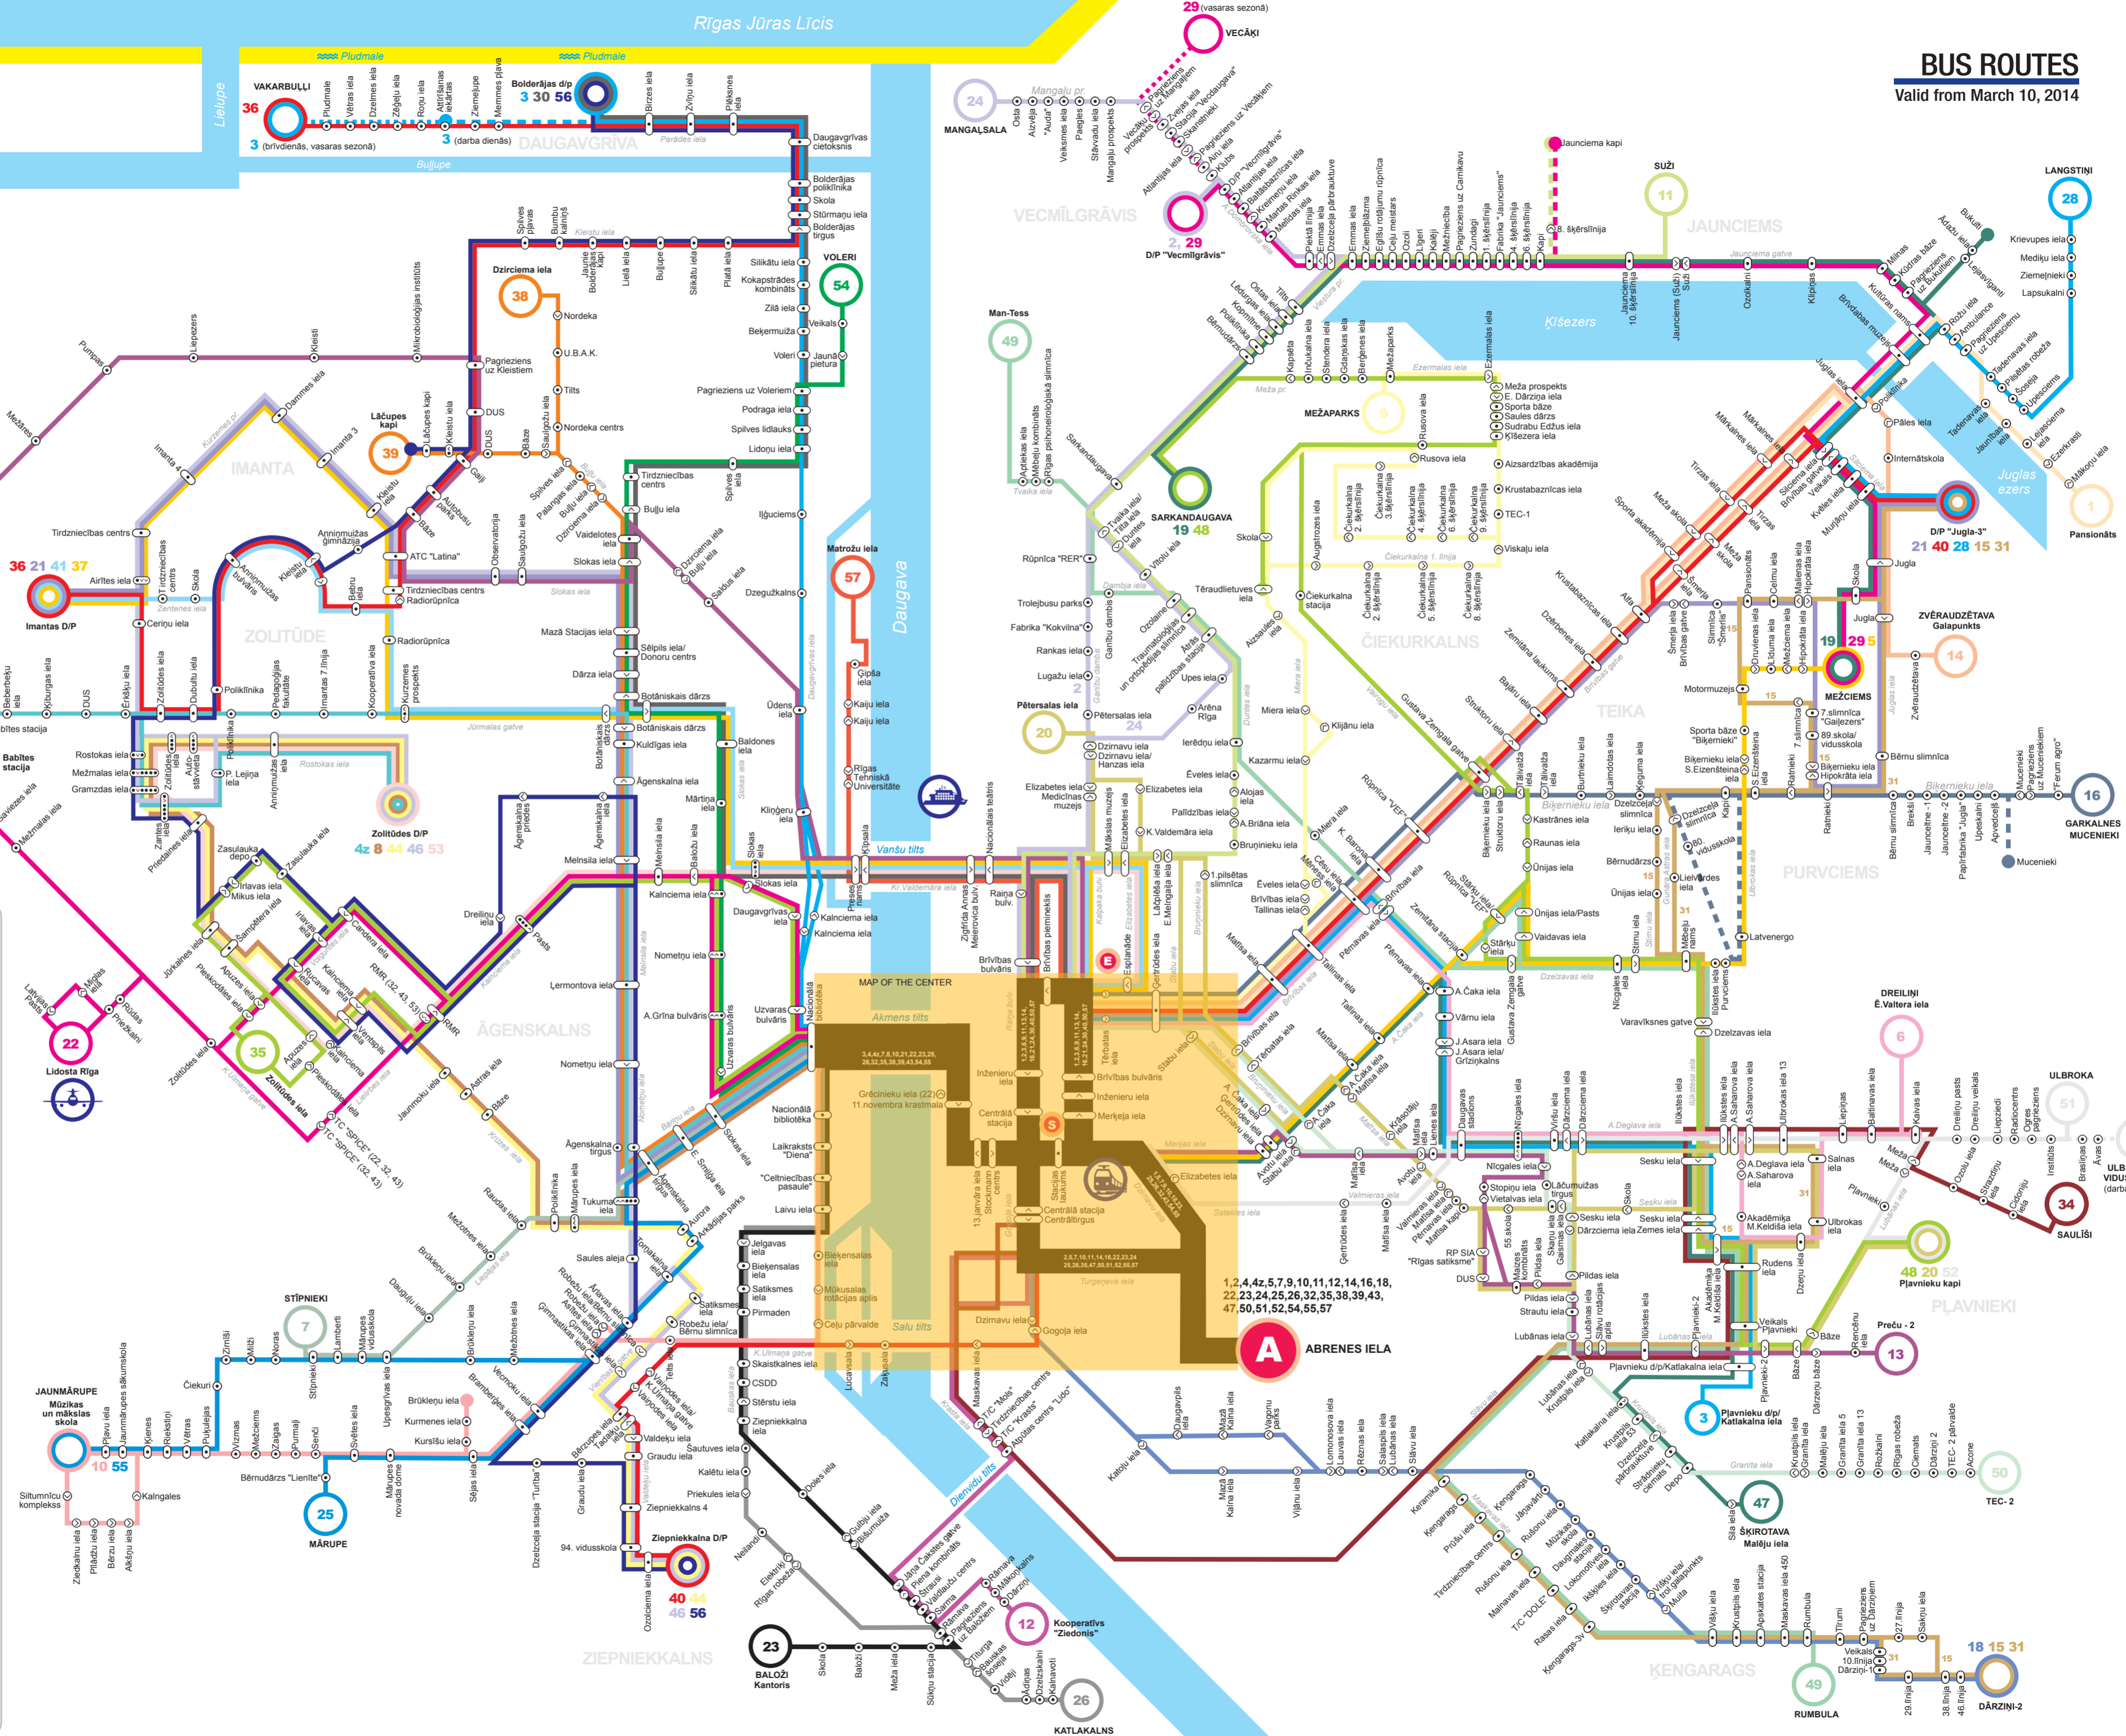

S TERMINAL STACIJAS LAUKUMS 8,30,6
E TERMINAL ESPLANĀDE 37,53,41
25 Terminal

Two-way stop
 One-way stop

LEGEND

1	Abrenes iela — Pansionāts
2	Abrenes iela — Vecmīlgrāvis
3	Bolderāja — Pļavnieki
4	Abrenes iela — Piņķi
4z	Abrenes iela — Zolitūde
5	Abrenes iela — Mežciems
6	Centrālā stacija — Ulbrokas iela — Dreilīgi
7	Abrenes iela — Stipnieki
8	Stacijas laukums — Zolitūde
9	Abrenes iela — Mežaparks
10	Abrenes iela — Brūkleļu iela — Jaunmārupe
11	Abrenes iela — Jaunciems — Suži
12	Abrenes iela — Kooperatīvs "Ziedonis"
13	Babišes stacija — Kleisti — Preču 2
14	Abrenes iela — Zvērāudzētava
16	Abrenes iela — Garkalnes Mucenieki
18	Abrenes iela — Dārziņi
21	Imanta 5 — Jugla 3
22	Abrenes iela — Lidosta
23	Abrenes iela — Baloži
24	Abrenes iela — Mangajšala
25	Abrenes iela — Mārupe
26	Abrenes iela — Kattakalns
30	Centrālā stacija — Bolderāja
32	Abrenes iela — Piņķi
34	Centrālā stacija — Sautiņi
35	Abrenes iela — Pleskodāle
37	Esplanāde — Imanta 5
38	Abrenes iela — Dzirciema iela
39	Abrenes iela — Lāčupes kapi
40	Jugla 3 — Ziepiņkalns
41	Esplanāde — Imanta 5
43	Abrenes iela — Skulte
47	Abrenes iela — Sīrotava
50	Abrenes iela — TE2
51	Abrenes iela — Ulbroka
52	Abrenes iela — Pļavnieku kapi
53	Esplanāde — Zolitūde
54	Abrenes iela — Voleri
55	Abrenes iela — Jaunmārupe
57	Abrenes iela — Kīpsala