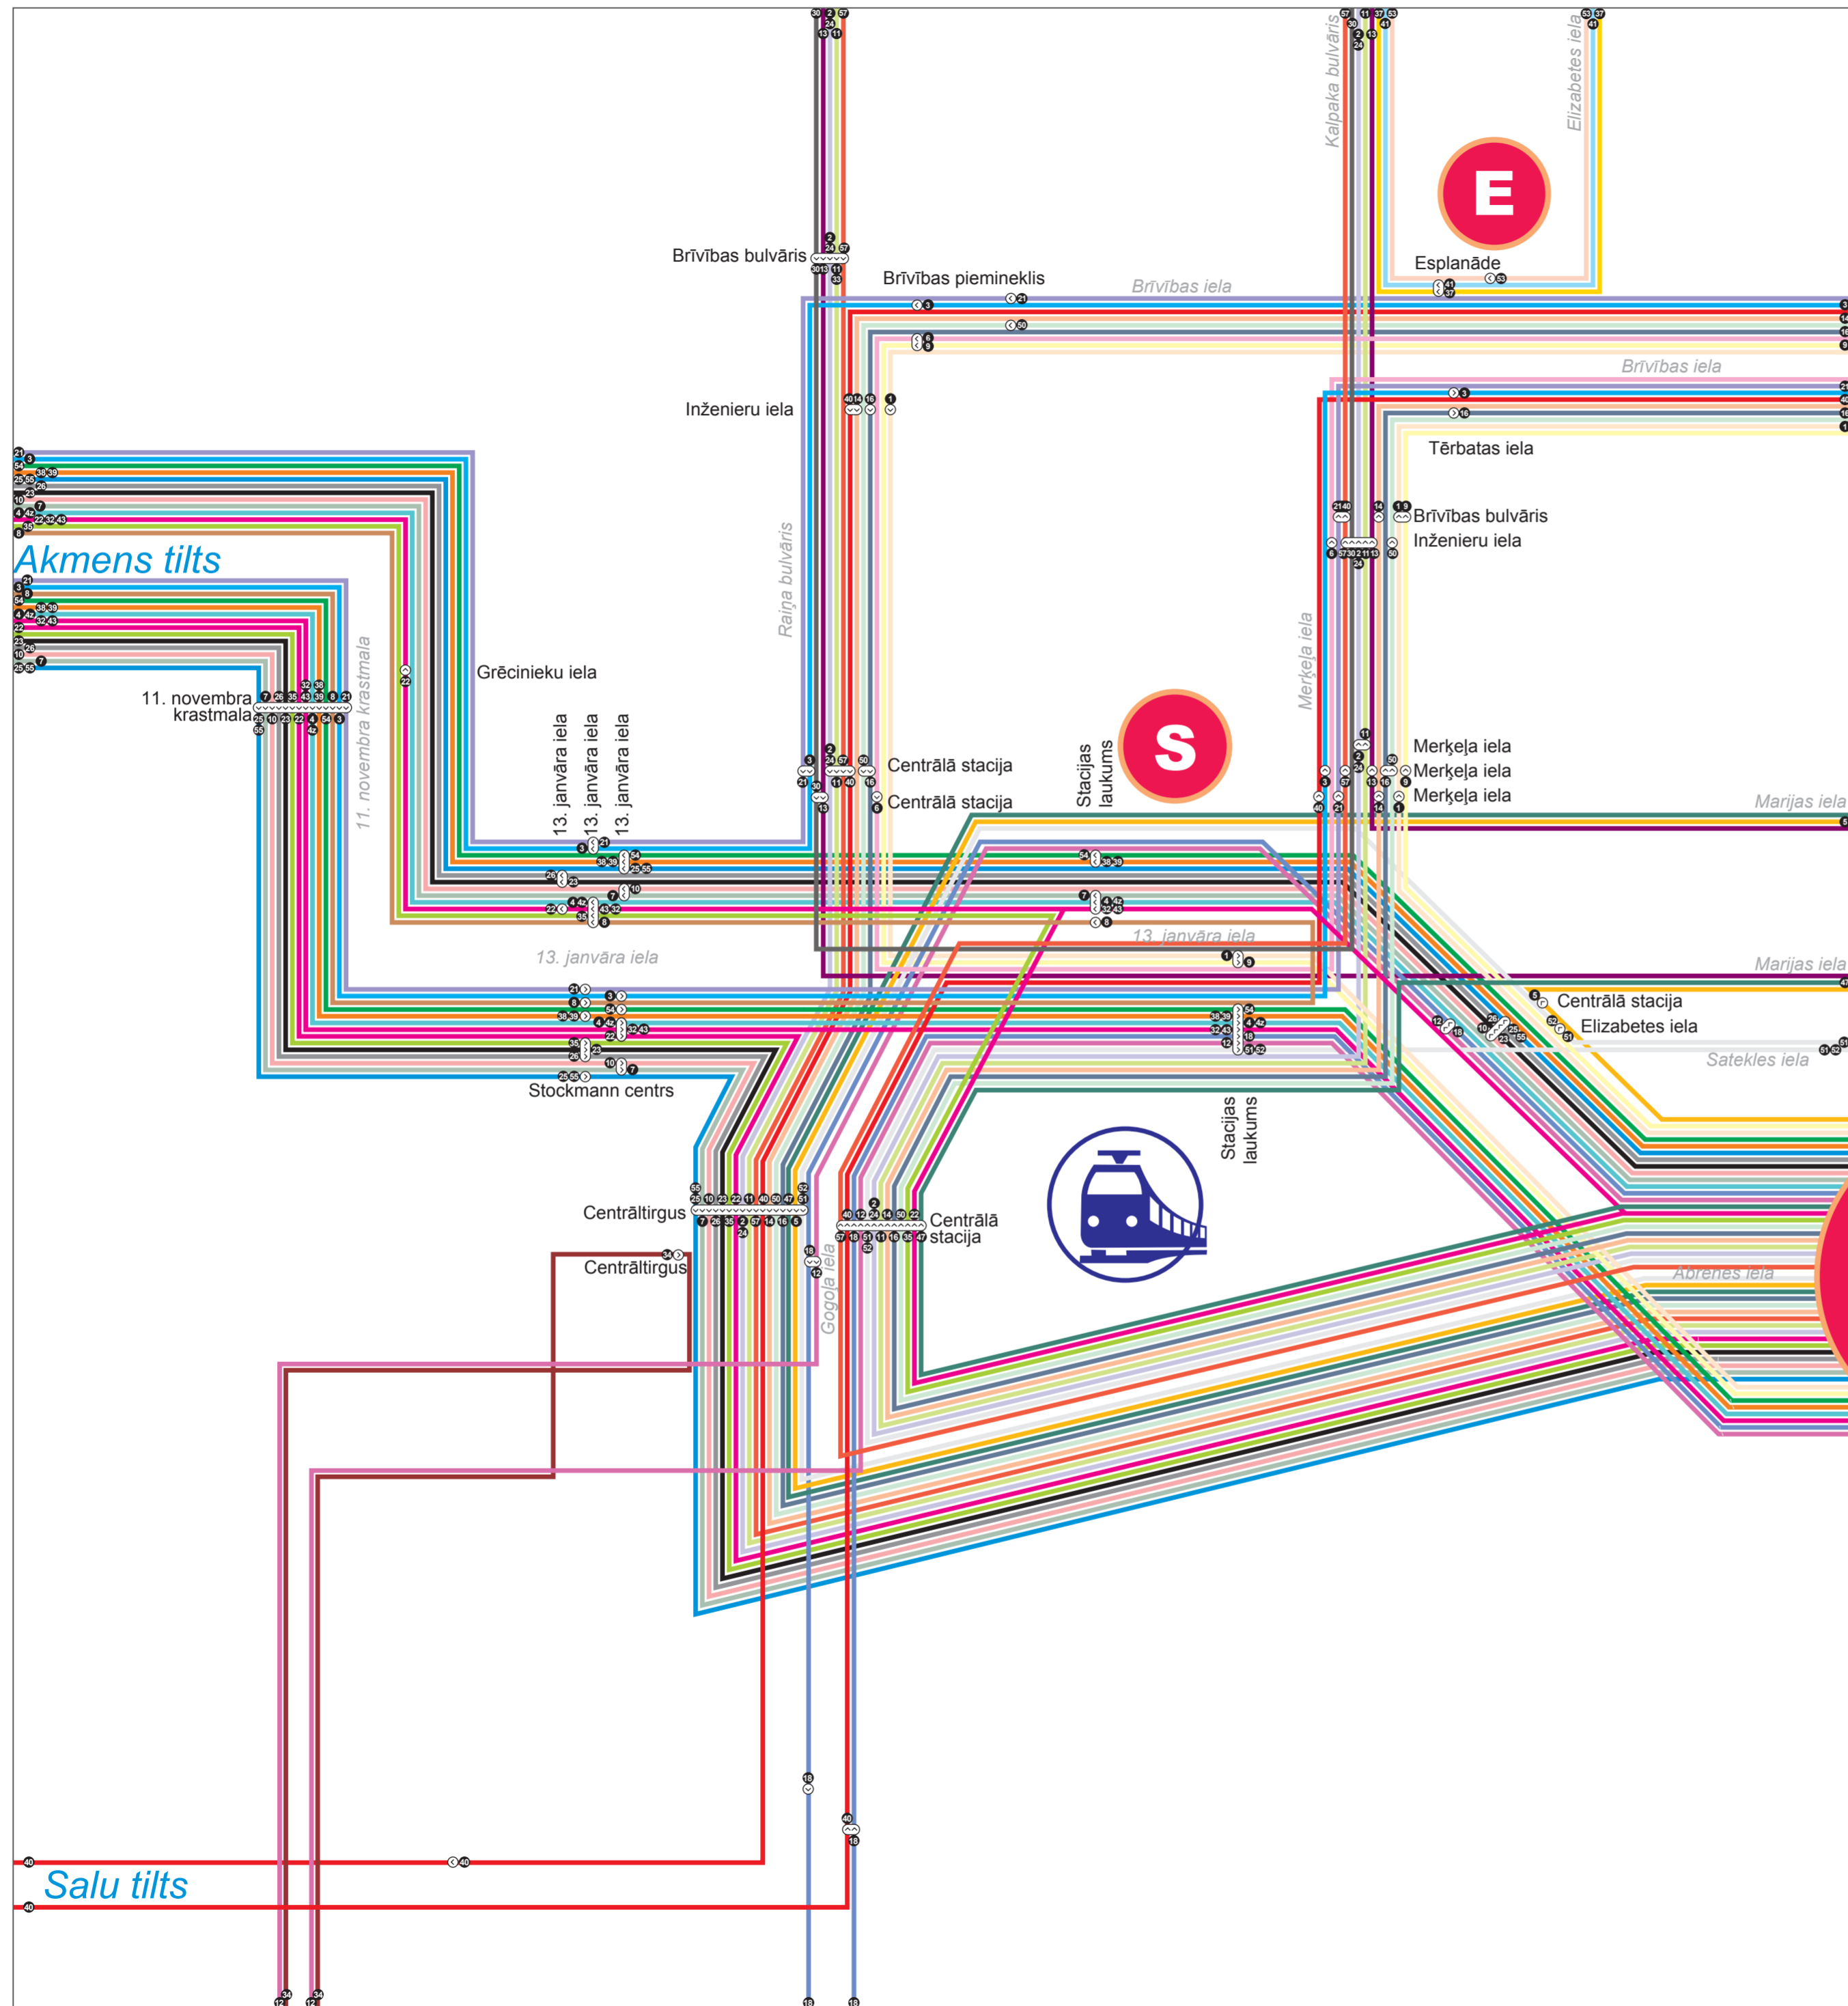

S TERMINAL STACIJAS LAUKUMS 8,30,6
E TERMINAL ESPLANĀDE 37,53,41
25 Terminal

Two-way stop
 One-way stop

LEGEND

1	Abrenes iela — Pansionāts
2	Abrenes iela — Vecmīlgrāvis
3	Bolderāja — Pļavnieki
4	Abrenes iela — Piņķi
4z	Abrenes iela — Zolitūde
5	Abrenes iela — Mežciems
6	Centrālā stacija — Ulbrokas iela — Dreilīgi
7	Abrenes iela — Stipnieki
8	Stacijas laukums — Zolitūde
9	Abrenes iela — Mežaparks
10	Abrenes iela — Brūkleļu iela — Jaunmārupe
11	Abrenes iela — Jaunciems — Suži
12	Abrenes iela — Kooperatīvs "Ziedonis"
13	Babišes stacija — Kleisti — Preču 2
14	Abrenes iela — Zvērāudzētava
16	Abrenes iela — Garkalnes Mucenieki
18	Abrenes iela — Dārziņi
21	Imanta 5 — Jugla 3
22	Abrenes iela — Lidosta
23	Abrenes iela — Baloži
24	Abrenes iela — Mangajšala
25	Abrenes iela — Mārupe
26	Abrenes iela — Kattakalns
30	Centrālā stacija — Bolderāja
32	Abrenes iela — Piņķi
34	Centrālā stacija — Sautiņi
35	Abrenes iela — Pleskodāle
37	Esplanāde — Imanta 5
38	Abrenes iela — Dzirciema iela
39	Abrenes iela — Lāčupes kapi
40	Jugla 3 — Ziepiņkalns
41	Esplanāde — Imanta 5
43	Abrenes iela — Skulte
47	Abrenes iela — Sīrotava
50	Abrenes iela — TE2
51	Abrenes iela — Ulbroka
52	Abrenes iela — Pļavnieku kapi
53	Esplanāde — Zolitūde
54	Abrenes iela — Voleri
55	Abrenes iela — Jaunmārupe
57	Abrenes iela — Kīpsala

S	TERMINAL STACIJAS LAUKUMS 8,30,6
E	TERMINAL ESPLANĀDE 37,53,41
○	Two-way stop
◐	One-way stop

A
ABRENES IELA

For more information about the services provided by *Rīgas satiksme*, public transport routes and schedules, types of tickets and other news, please visit our webpage at www.rigassatiksme.lv or call our toll-free information phone **80001919**.