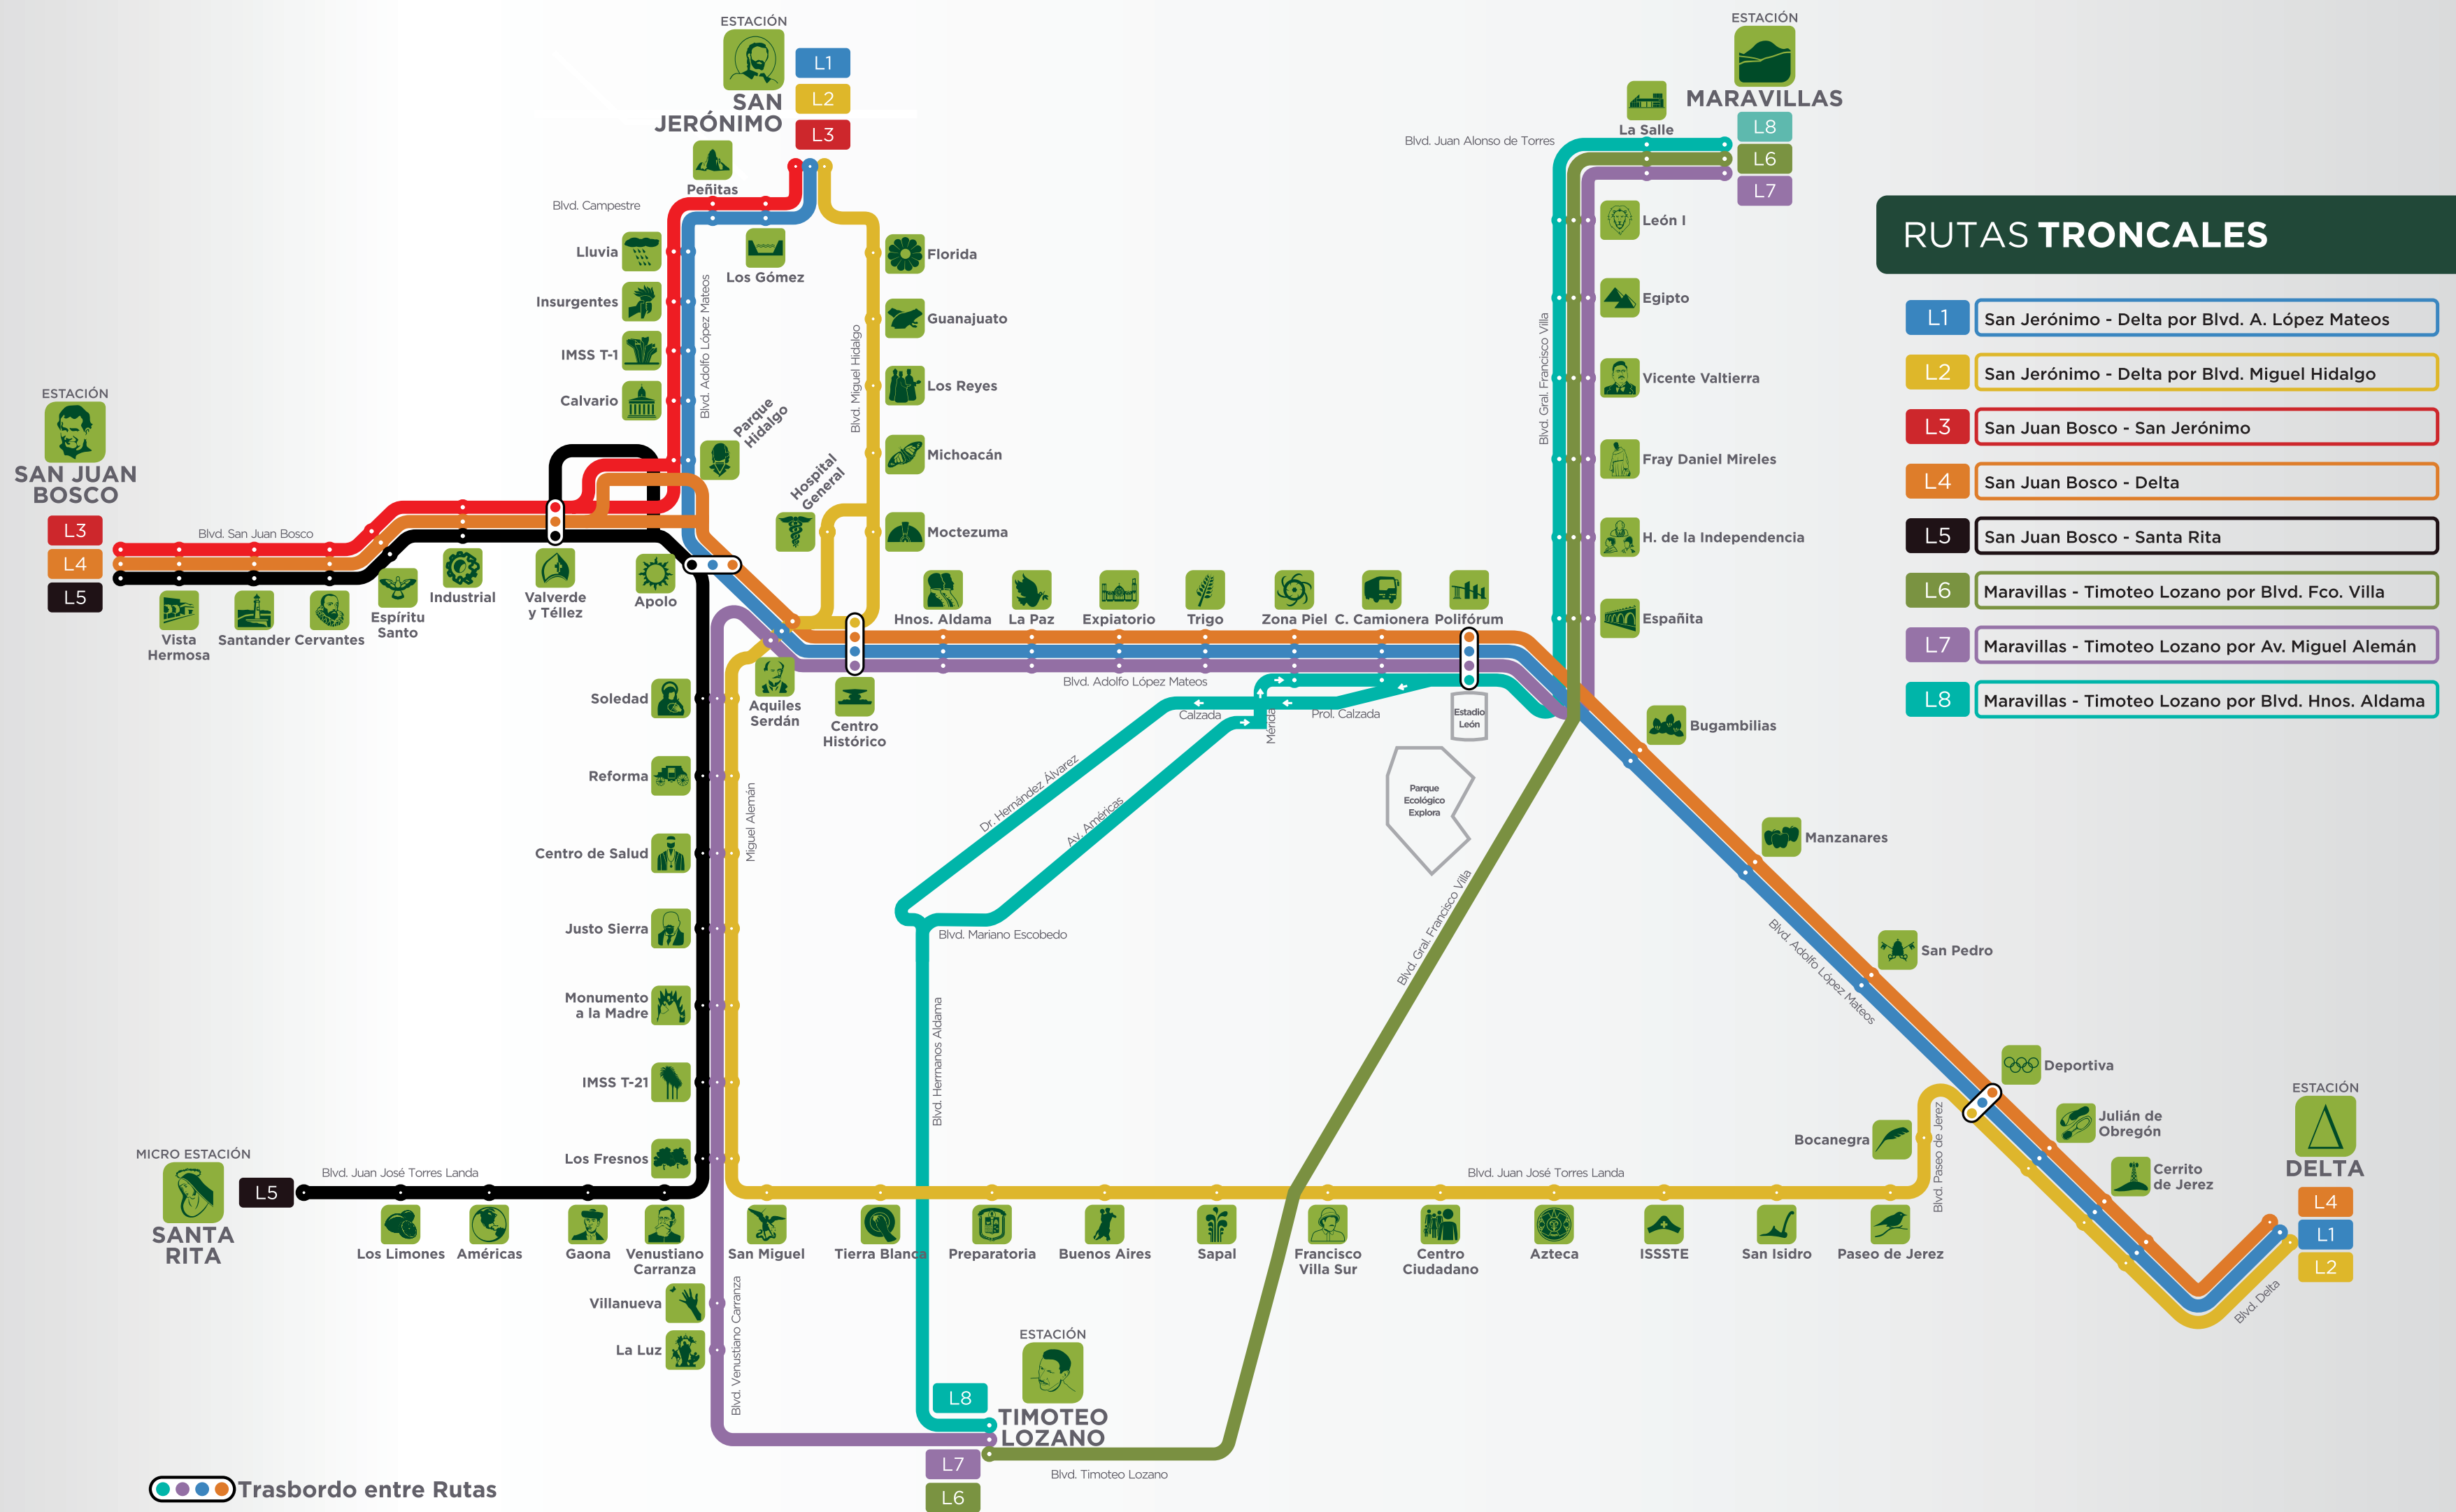

Conectamos a más leoneses de la zona nororiental al sur

TERMINALES Y ESTACIONES

L1	L2	L3	L4	L5	L6	L7	L8
San Jerónimo	San Jerónimo	San Juan Bosco	San Juan Bosco	San Juan Bosco	Maravillas	Maravillas	Maravillas
Los Gómez	Florida	Vista Hermosa	Vista Hermosa	Vista Hermosa	La Salle	La Salle	La Salle
Peñitas	Guanajuato	Santander	Santander	Santander	León I	León I	León I
Lluvia	Los Reyes	Cervantes	Cervantes	Cervantes	Egipto	Egipto	Egipto
Insurgentes	Michoacán	Espíritu Santo	Espíritu Santo	Espíritu Santo	Vicente Valtierra	Vicente Valtierra	Vicente Valtierra
IMSS T-1	Hospital General	Industrial	Industrial	Industrial	Fray Daniel Mireles	Fray Daniel Mireles	Fray Daniel Mireles
Calvario	Moctezuma	Valverde y Téllez	Valverde y Téllez	Valverde y Téllez	Héroes de la Independencia	Héroes de la Independencia	Héroes de la Independencia
Parque Hidalgo	Centro Histórico	Parque Hidalgo	Parque Hidalgo	Parque Hidalgo	Españita	Españita	Españita
Apolo	Aquiles Serdán	Calvario	Aquiles Serdán	Apolo	Timoteo Lozano	Polifórum	Polifórum
Aquiles Serdán	Soledad	IMSS T-1	Centro Ciudadano	Soledad		Central Camionera	Central Camionera
Centro Histórico	Reforma	Insurgentes	Hermanos Aldama	Reforma		Zona Piel	Zona Piel
Hermanos Aldama	Centro de Salud	Lluvia	La Paz	Centro de Salud		Trigo	Trigo
La Paz	Justo Sierra	Peñitas	Expiatorio	Monumento a la Madre		Expiatorio	Expiatorio

Identifica las nuevas rutas en la app

Elige tu ruta

en

o llama al **072**

@movilidad_leon

/DireccionGeneralDeMovilidad