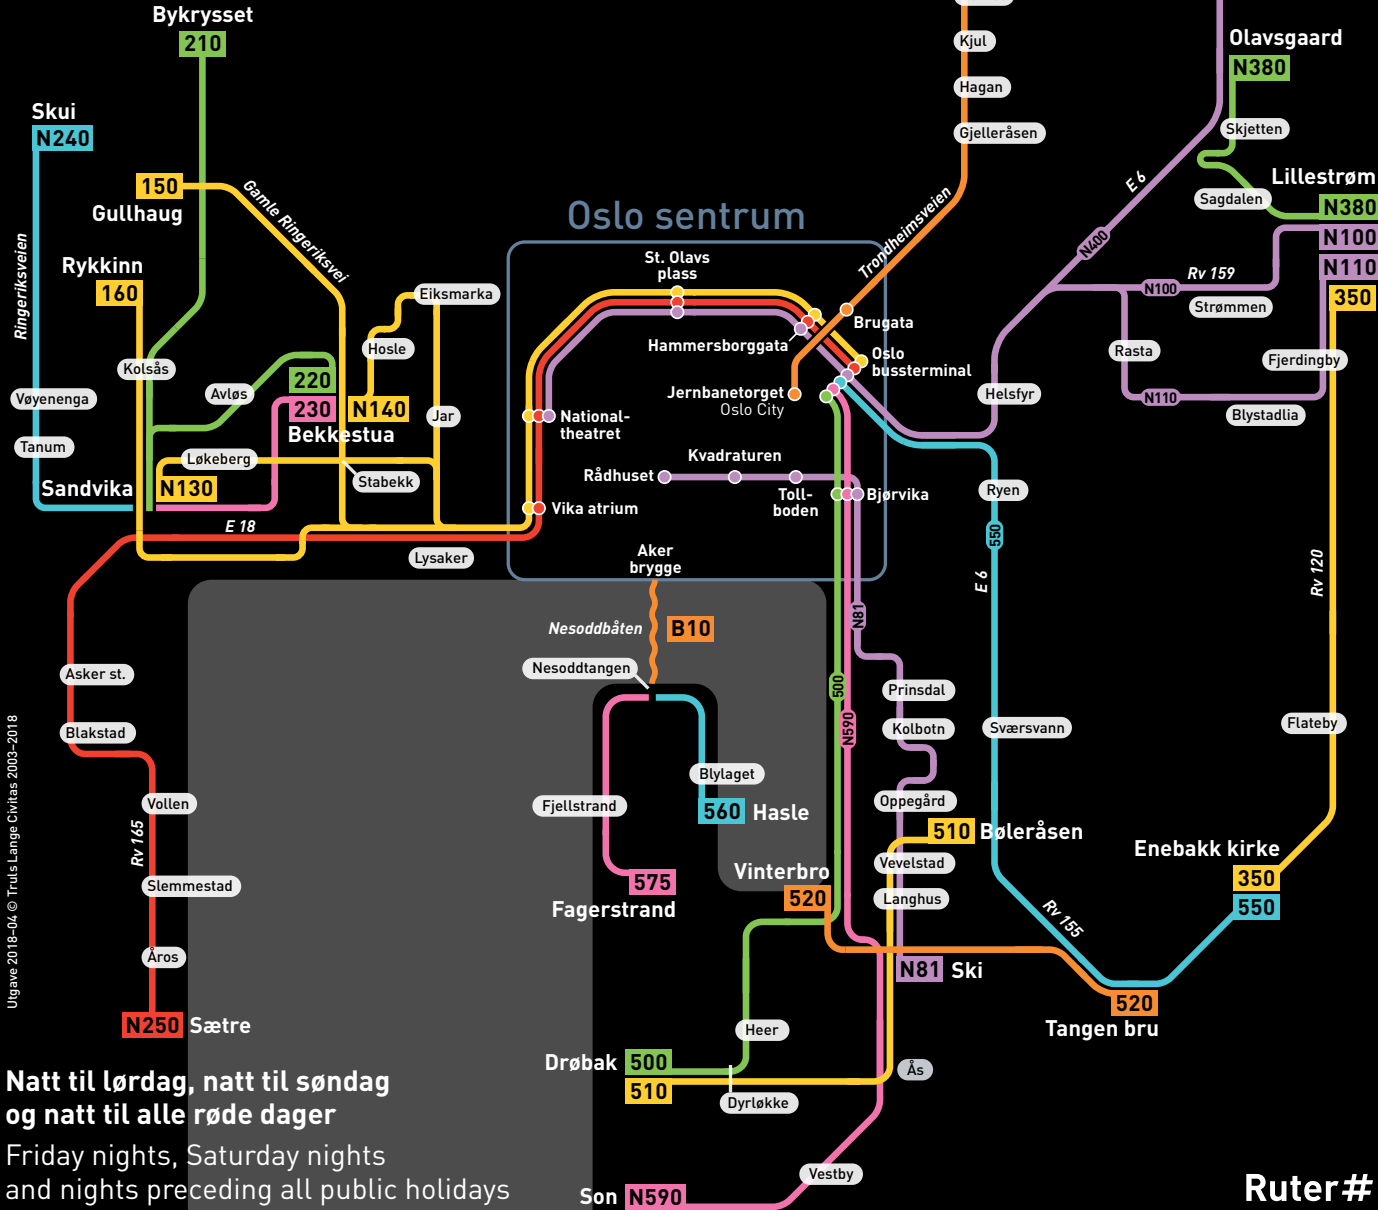

# Nattbuss region

## Regional night bus

Utgave 2018-04 © Truls Lange Civitas 2013-2018

**Natt til lørdag, natt til søndag og natt til alle røde dager**  
Friday nights, Saturday nights and nights preceding all public holidays

Ruter#