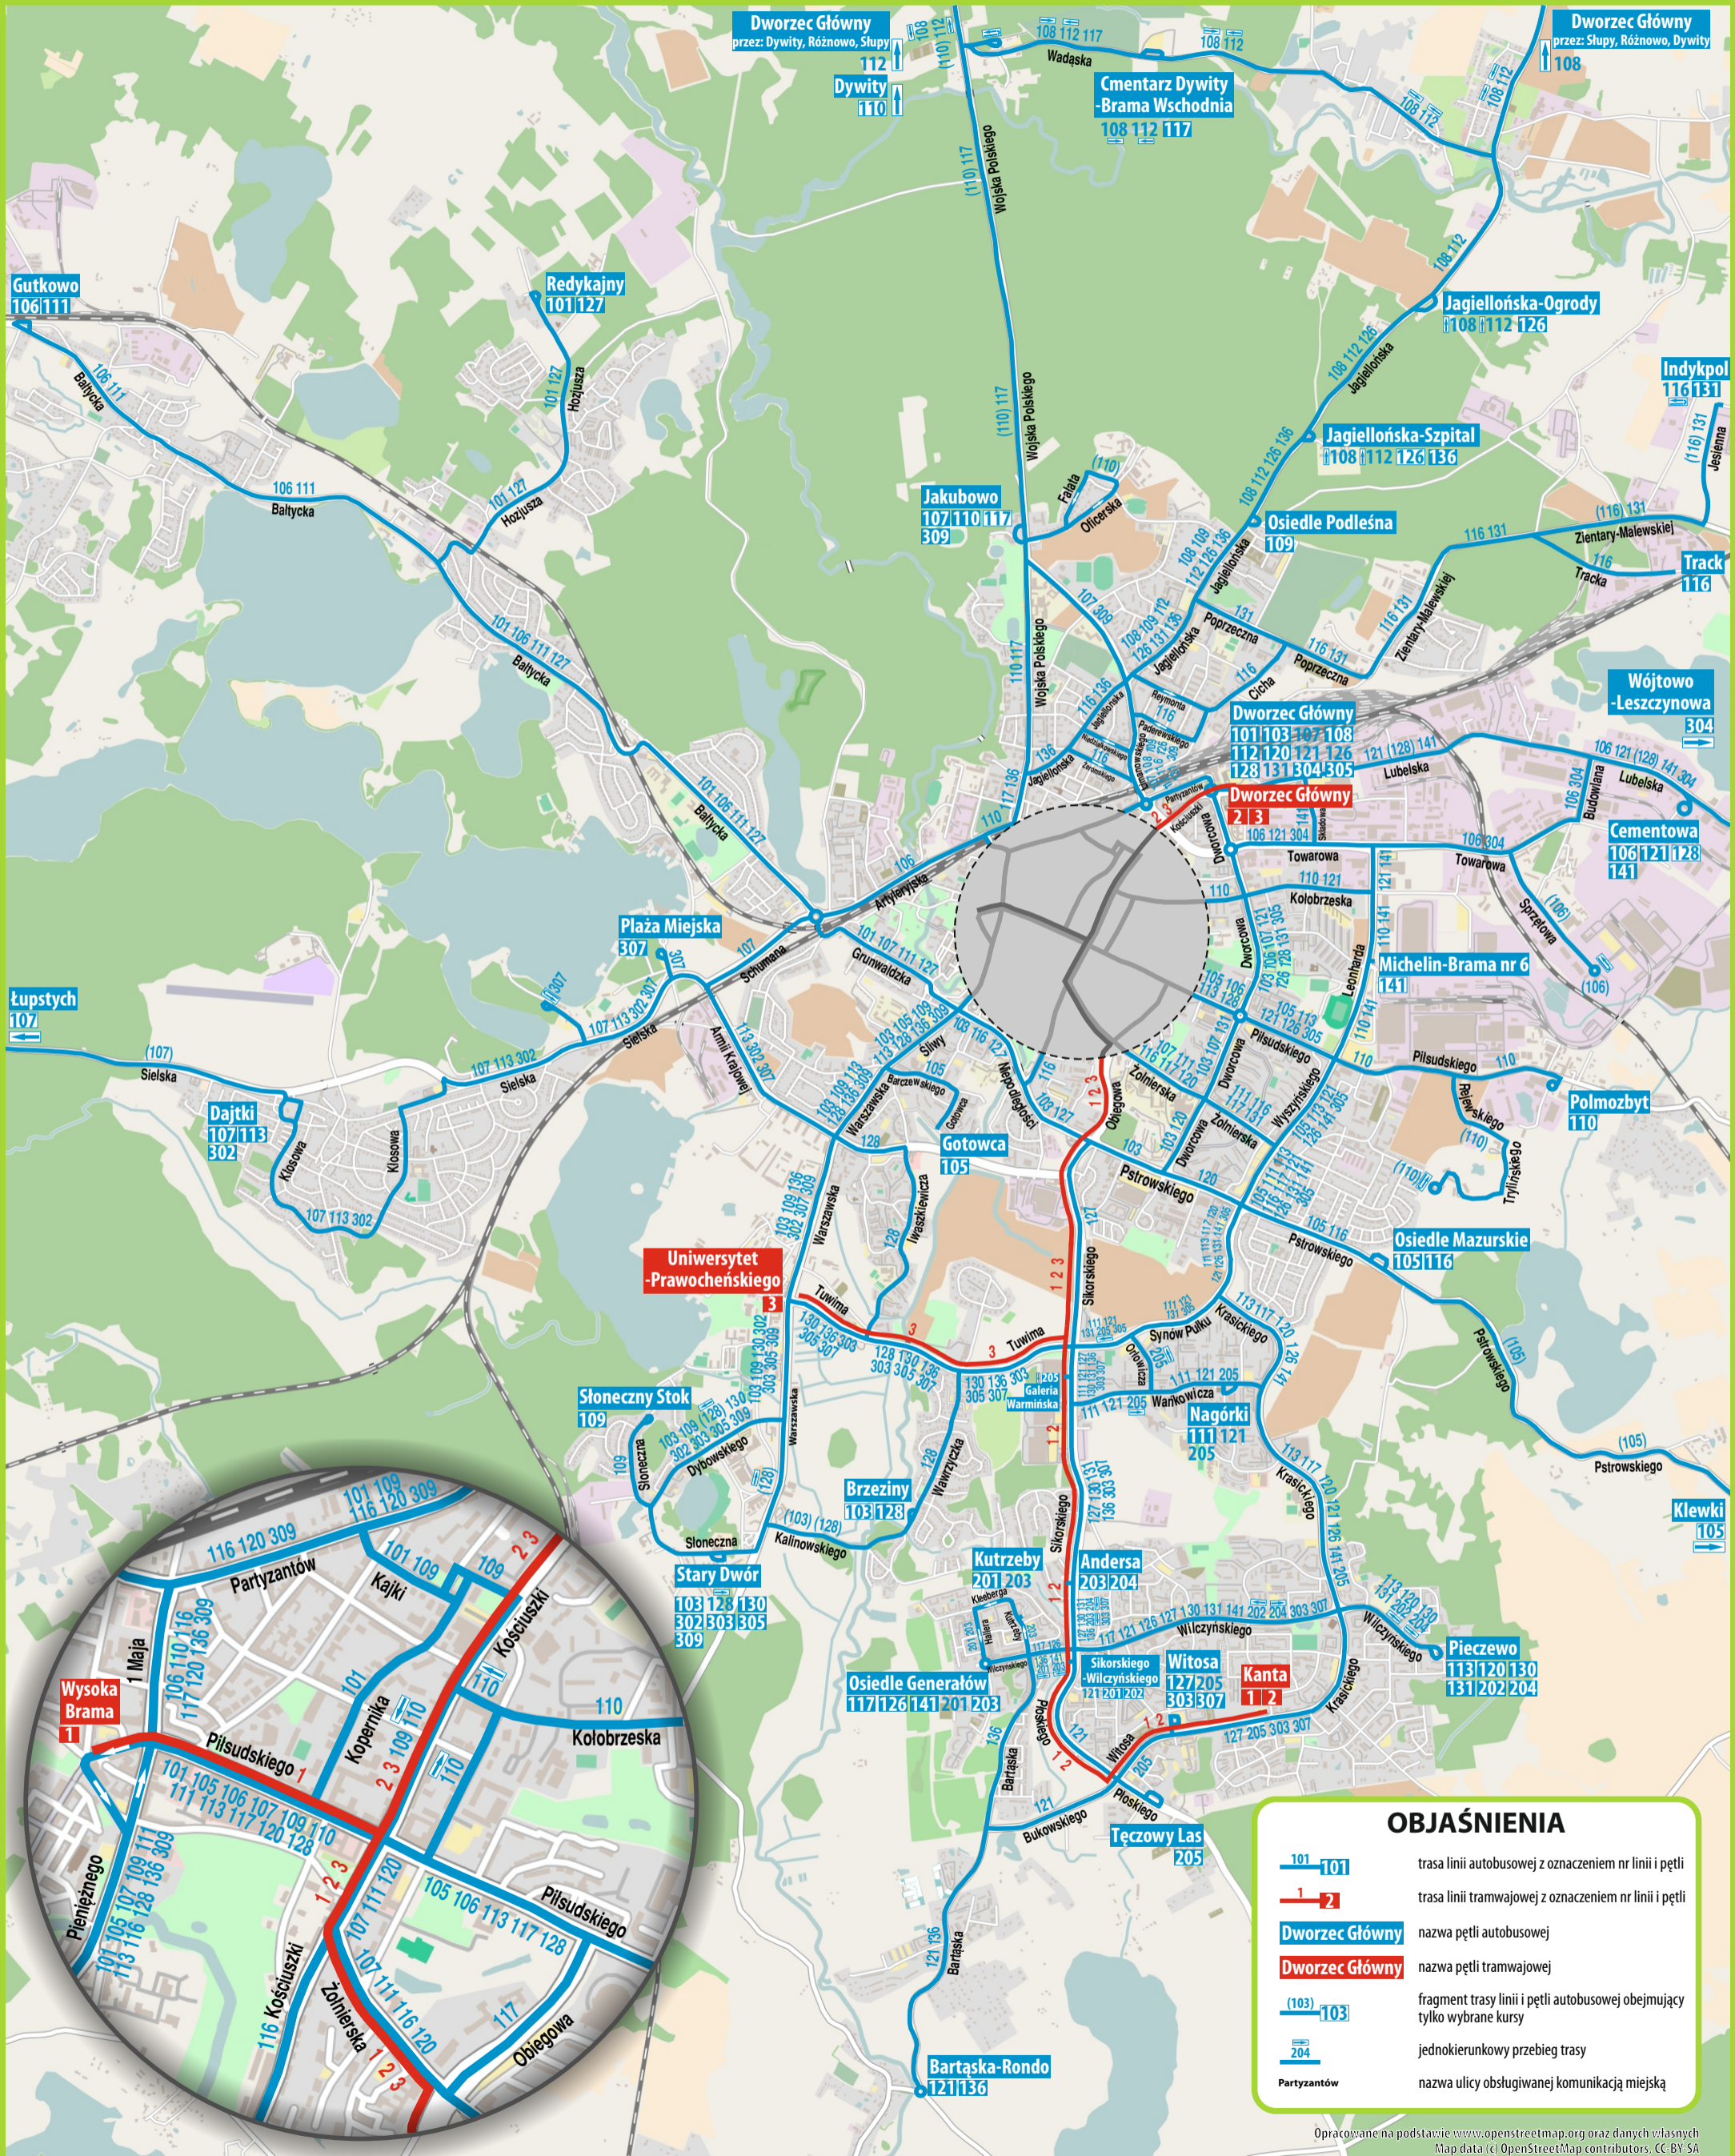

SCHEMAT LINII DZIENNYCH

OBJAŚNIENIA

-  trasa linii autobusowej z oznaczeniem nr linii i pętli
-  trasa linii tramwajowej z oznaczeniem nr linii i pętli
-  nazwa pętli autobusowej
-  nazwa pętli tramwajowej
-  fragment trasy linii i pętli autobusowej obejmujący tylko wybrane kursy
-  jednokierunkowy przebieg trasy
-  nazwa ulicy obsługiwanej komunikacją miejską

Opracowane na podstawie www.openstreetmap.org oraz danych własnych
Map data (c) OpenStreetMap contributors, CC BY SA