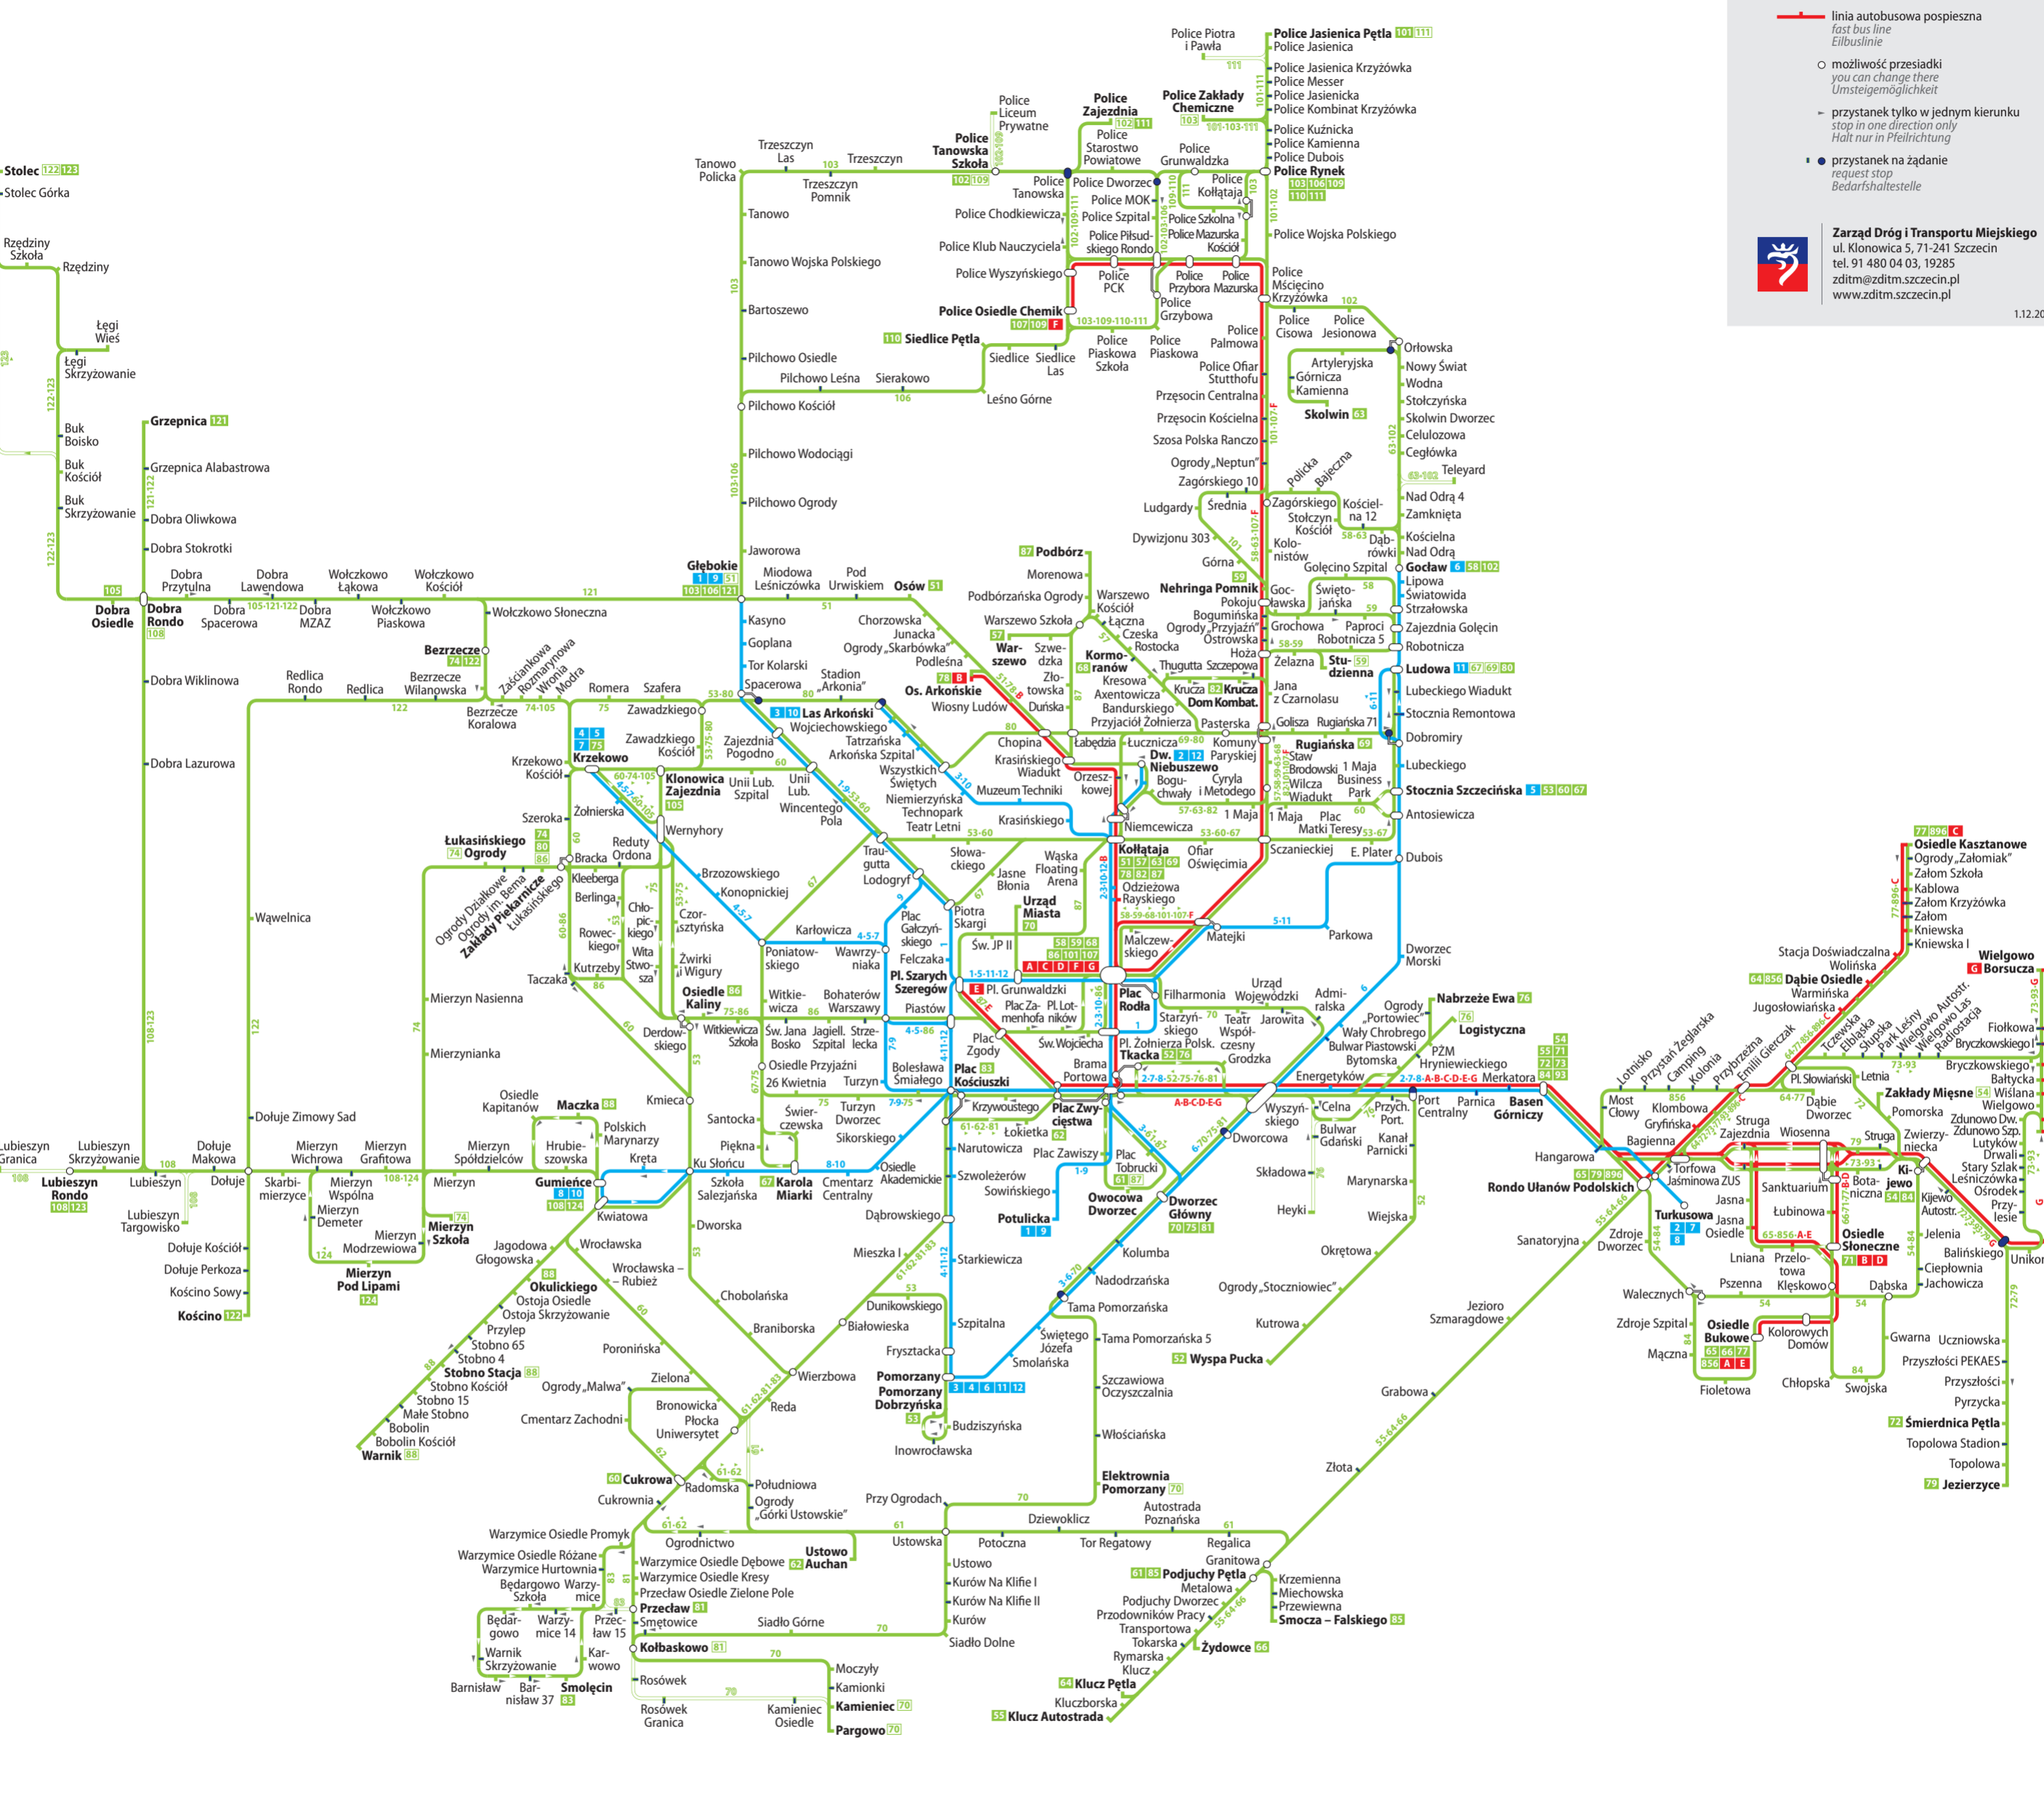

Schemat sieci komunikacji dziennej

Daytime network / Tagesliniennetz

- Legenda / Legend / Legende**
- linia tramwajowa zwykła / normal tram line / Normalstraßenbahnlinie
 - linia autobusowa zwykła / normal bus line / Normalbuslinie
 - linia autobusowa pospieszna / fast bus line / Eilbuslinie
 - możliwość przesiadki / you can change there / Umstiegsmöglichkeit
 - przystanek tylko w jednym kierunku / stop in one direction only / Halt nur in Pfeilrichtung
 - przystanek na żądanie / request stop / Bedarfshaltestelle
- Zarząd Dróg i Transportu Miejskiego
ul. Klonowica 5, 71-241 Szczecin
tel. 91 480 04 03, 19285
zdtm@zdtm.szczecin.pl
www.zdtm.szczecin.pl

Linie tramwajowe zwykłe / Normal tram lines / Normalstraßenbahnlinien			
1 Głębokie ↔ Potulicka	2 Turkusowa ↔ Dworzec Niebuszewo	3 Pomorzany ↔ Las Arkoński	4 Pomorzany ↔ Krzekowo
5 Stocznia Szczecińska ↔ Krzekowo	6 Pomorzany ↔ Goław	7 Turkusowa ↔ Krzekowo	8 Turkusowa ↔ Gumieńce
9 Głębokie ↔ Potulicka	10 Las Arkoński ↔ Gumieńce	11 Pomorzany ↔ Ludowa	12 Pomorzany ↔ Dworzec Niebuszewo

Linie autobusowe pospieszne / Fast bus lines / Eilbuslinien			
A Osiedle Bukowe ↔ Plac Rodła	B Osiedle Słoneczne ↔ Osiedle Arkońskie	C Plac Rodła ↔ Osiedle Kasztanowe	D Osiedle Słoneczne ↔ Plac Rodła
E Osiedle Bukowe ↔ Plac Szarych Szeregów	F Plac Rodła ↔ Police Osiedle Chemik	G Plac Rodła ↔ Wielgowo Borsucza	