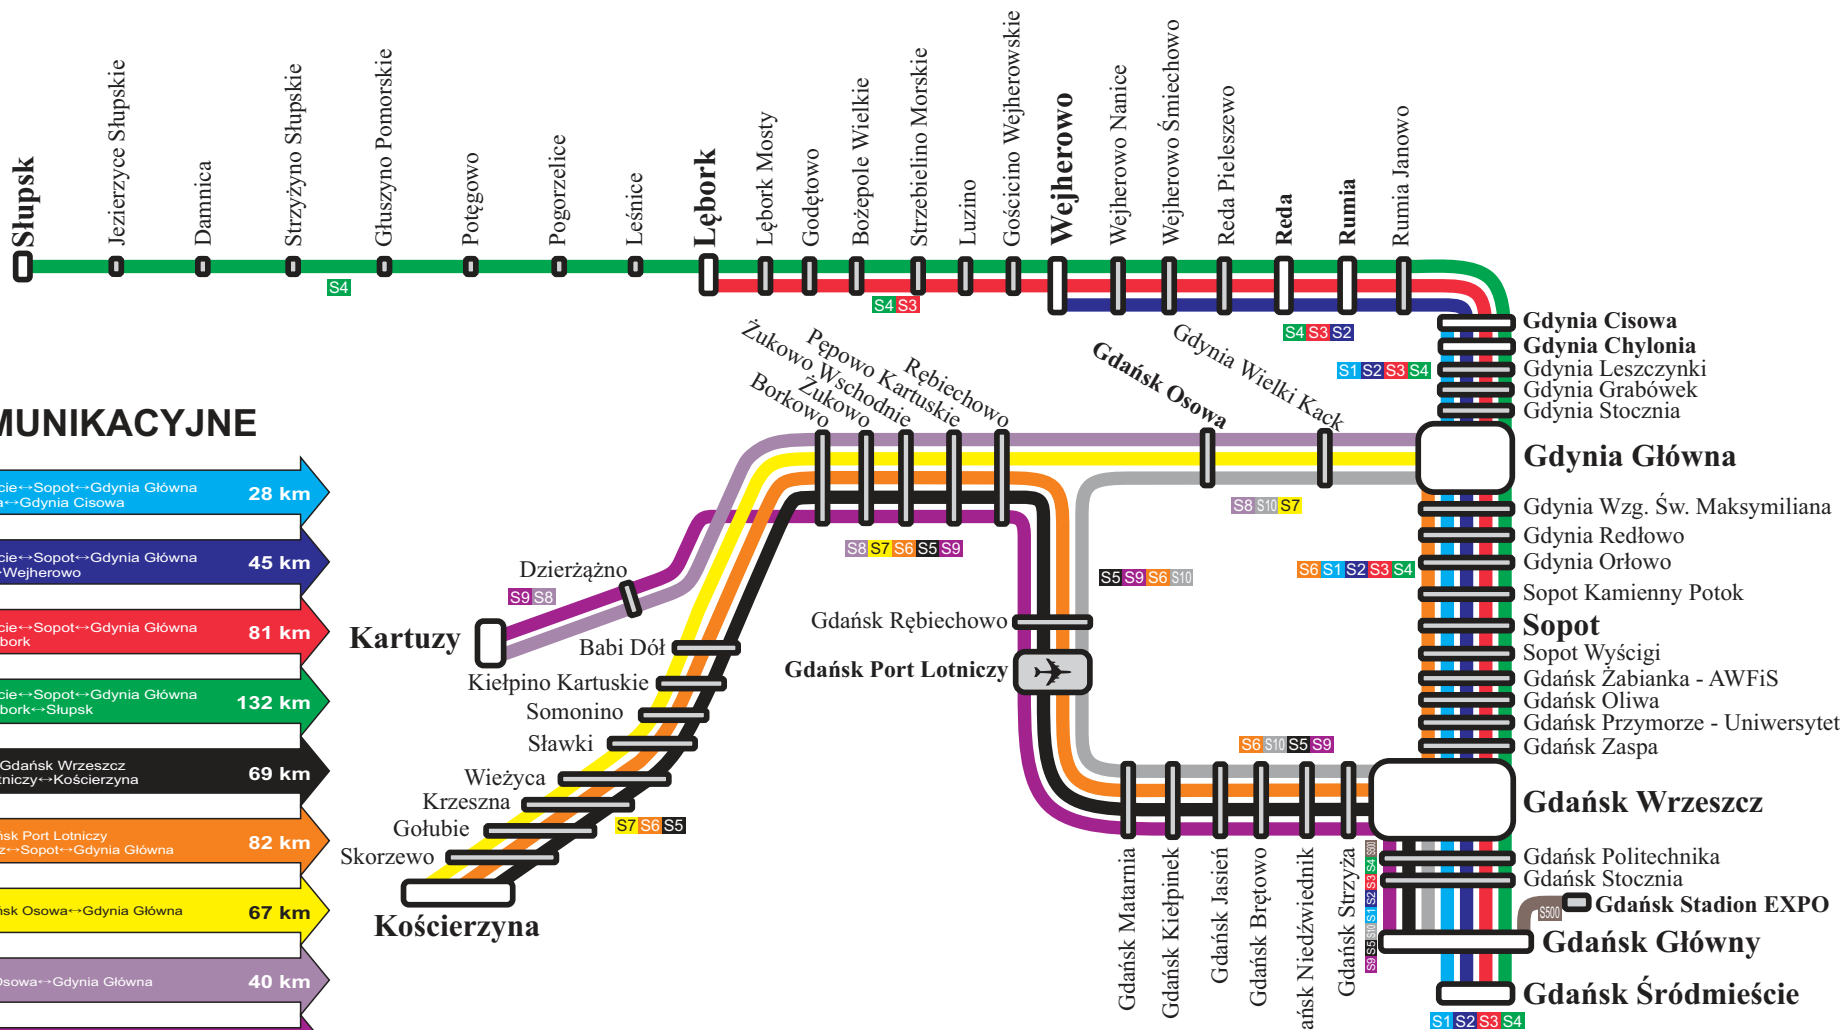

SCHEMAT LINII KOLEJOWYCH OBSŁUGIWANYCH przez PKP SKM w Trójmieście Sp. z o.o.

LINIE KOMUNIKACYJNE

- S1** Gdańsk Śródmieście ↔ Sopot ↔ Gdynia Główna ↔ Gdynia Chylonia ↔ Gdynia Cisowa **28 km**
- S2** Gdańsk Śródmieście ↔ Sopot ↔ Gdynia Główna ↔ Rumia ↔ Reda ↔ Wejherowo **45 km**
- S3** Gdańsk Śródmieście ↔ Sopot ↔ Gdynia Główna ↔ Wejherowo ↔ Lębork **81 km**
- S4** Gdańsk Śródmieście ↔ Sopot ↔ Gdynia Główna ↔ Wejherowo ↔ Lębork ↔ Słupsk **132 km**
- S5**  Gdańsk Główny ↔ Gdańsk Wrzeszcz ↔ Gdańsk Port Lotniczy ↔ Kościerzyna **69 km**
- S6**  Kościerzyna ↔ Gdańsk Port Lotniczy ↔ Gdańsk Wrzeszcz ↔ Sopot ↔ Gdynia Główna **82 km**
- S7** Kościerzyna ↔ Gdańsk Osowa ↔ Gdynia Główna **67 km**
- S8** Kartuzi ↔ Gdańsk Osowa ↔ Gdynia Główna **40 km**
- S9**  Kartuzi ↔ Gdańsk Port Lotniczy ↔ Gdańsk Wrzeszcz ↔ Gdańsk Główny **42 km**
- S10**  Gdańsk Główny ↔ Gdańsk Port Lotniczy ↔ Gdańsk Osowa ↔ Gdynia Główna **41 km**
- S500**  Gdańsk Główny ↔ Gdańsk Stadion Expo **4 km**

/szybkakolejmiejska

Pobierz aplikację:
SKM Kompass