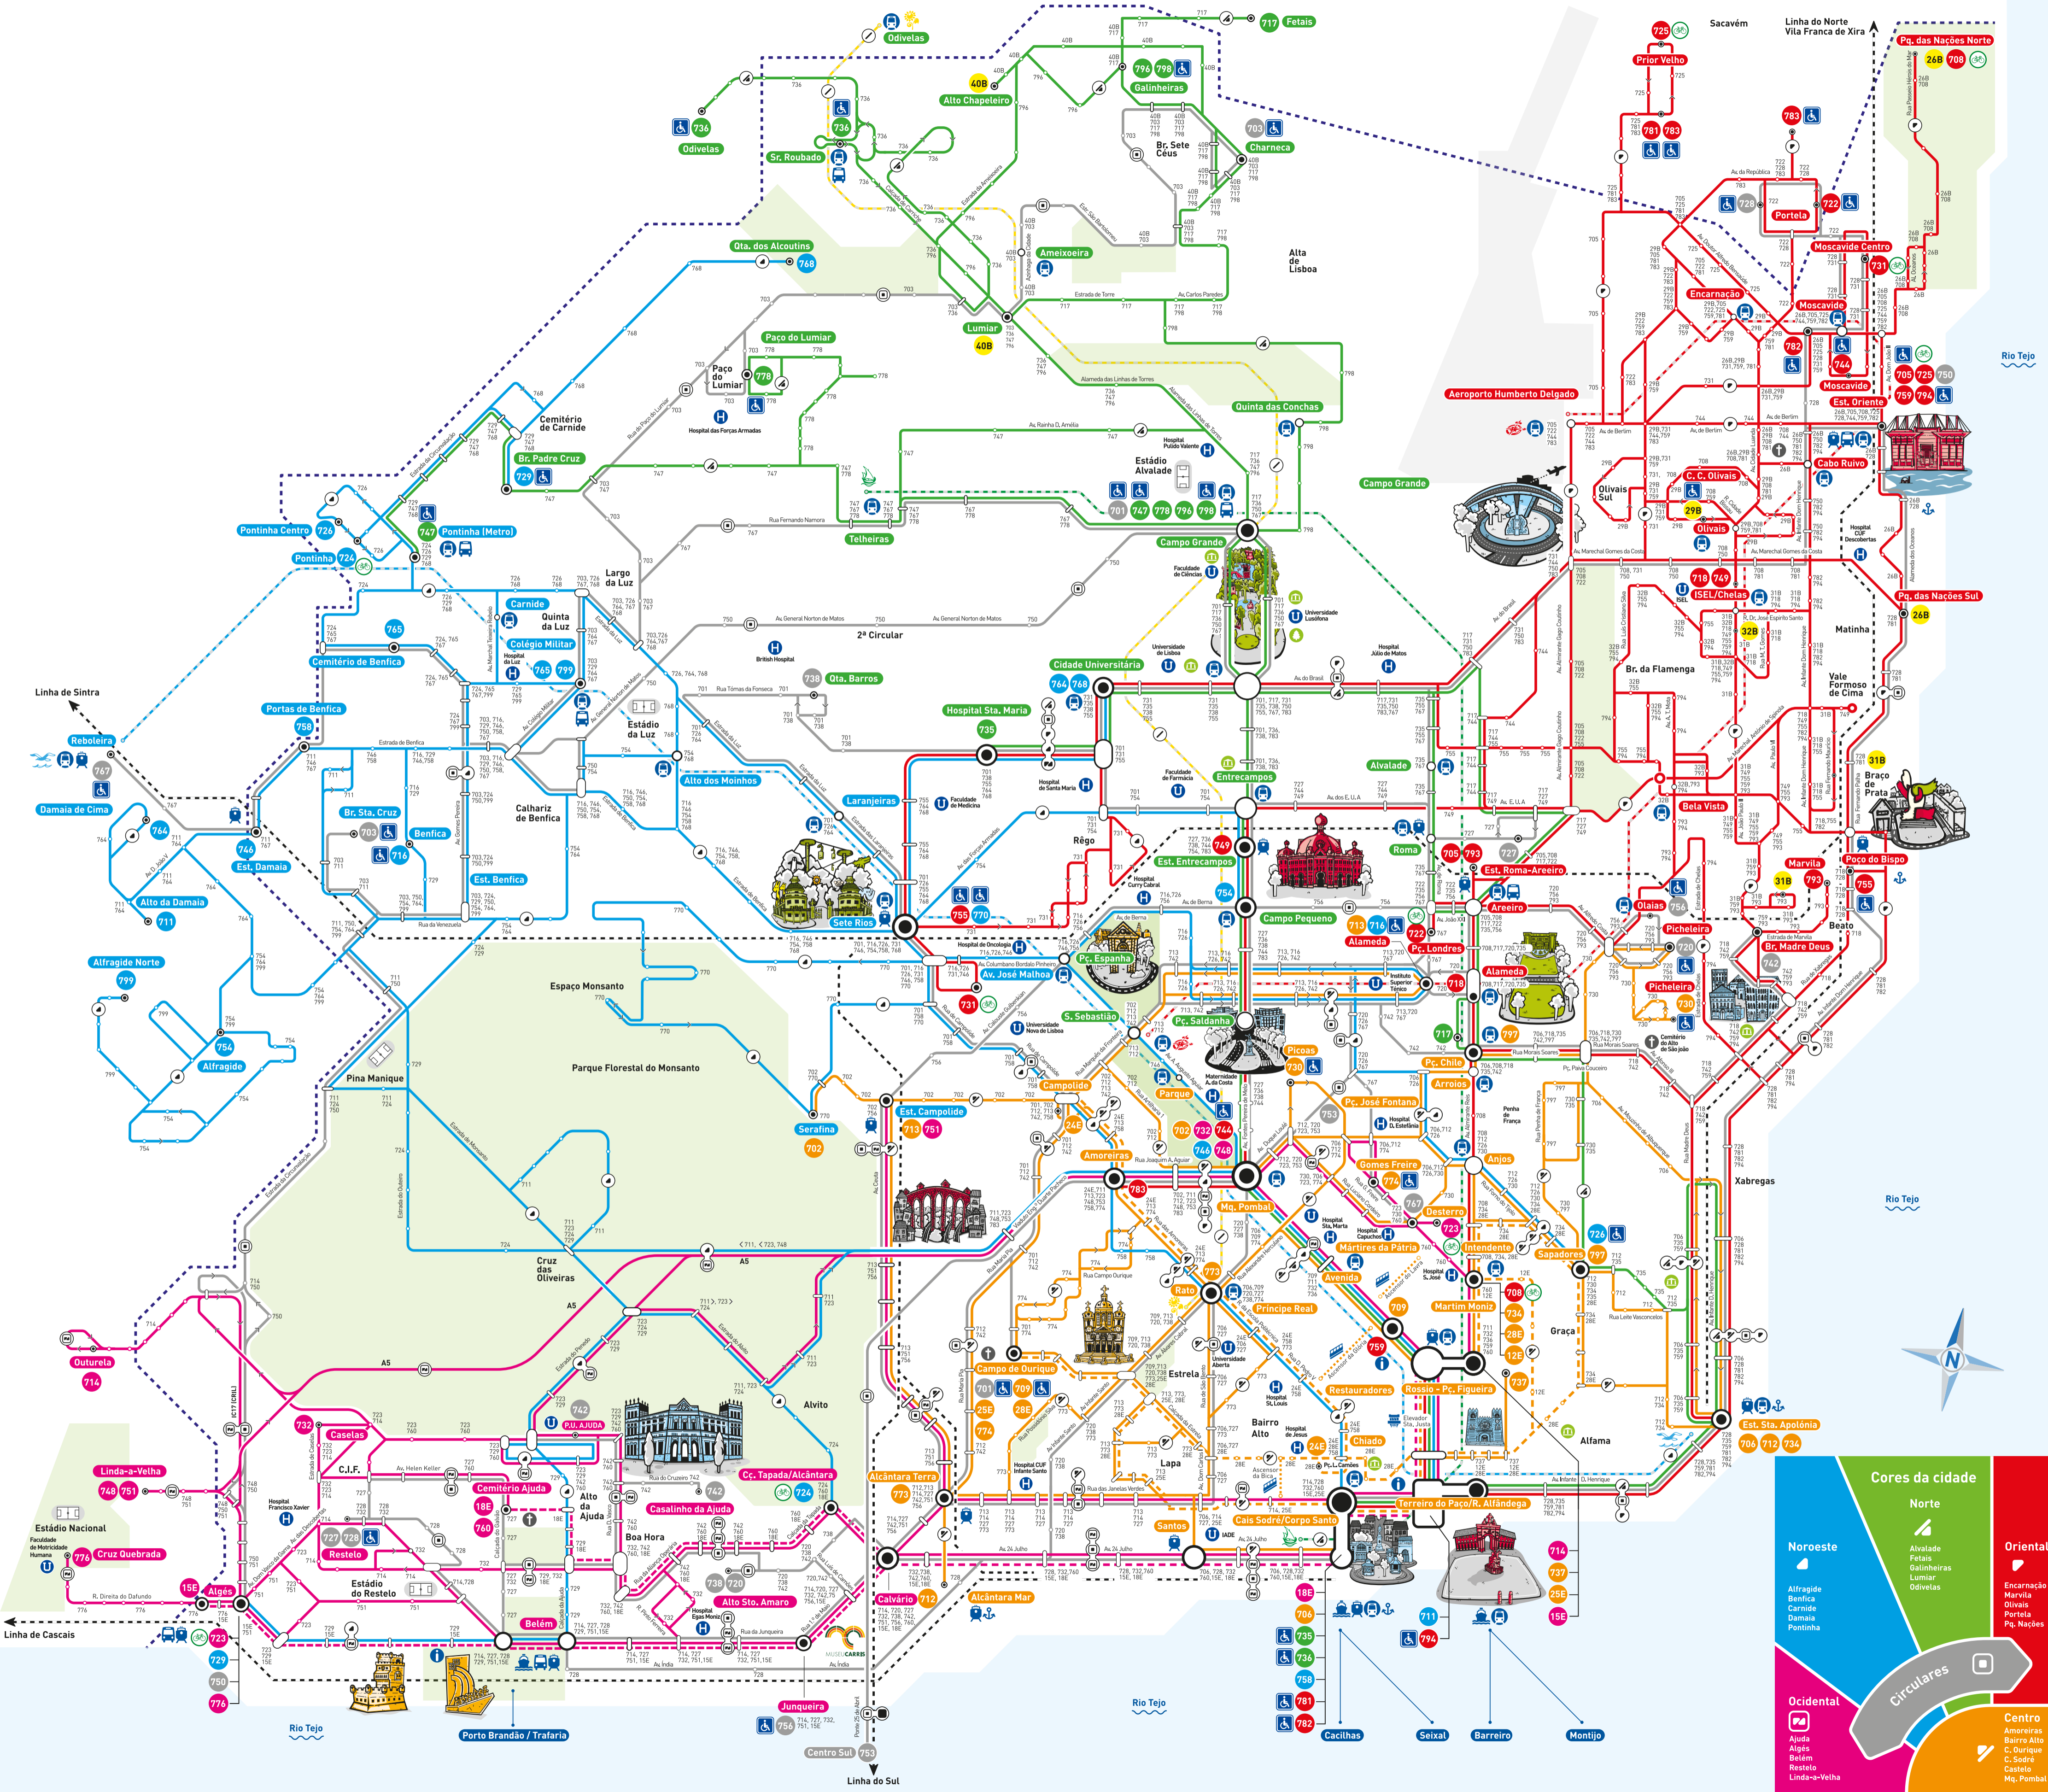

Iconografia Iconography

- Estação Fluvial
  Fluvial Station
- Estação de Metropolitano
  Subway Station
- Estação de Comboios
  Train Station
- Elevador (Santa Justa)
  Santa Justa Lift
- Ascensores Funiculares
  Funiculars
- Elétrico
  Tram
- Autocarro
  Bus
- Aeroporto
  Airport
- Porto/Marina
  Port/Marina
- Informações
  Information
- Hospital
  Hospital
- Universidade
  University
- Jardim Público
  Public Garden
- Monumento
  Monument
- Museu
  Museum
- Cemitério
  Cemetery

Outros Operadores Other Operators

- Comboio, CP
  Bus/Tram Terminal
- Metro, linha verde
  Underground, green line
- Metro, linha vermelha
  Underground, red line
- Metro, linha azul
  Underground, blue line
- Metro, linha amarela
  Underground, yellow line

ColorADD
The Color Alphabet

Centro de atendimento
213 500 115
Dias úteis - 8h30/19h
atendimento@carris.pt
www.carris.pt

Diagrama de Rede Network Diagram

Cores da cidade

Noroeste	Norte	Ocidental	Oriental
Alfregide	Alvalade	Alameda	Encarnação
Benfica	Felgas	Galinheiras	Marvila
Damaia	Lumiar	Dolheiras	Olival
Pontinha	Odivelas	Pq. Nações	Pq. Nações
Centro	Circulares	Centro	Centro
Amoreiras	Amoreiras	Barro Alto	Barro Alto
C. Duarte	C. Duarte	C. Sodré	C. Sodré
Castelo	Castelo	Mq. Pombal	Mq. Pombal