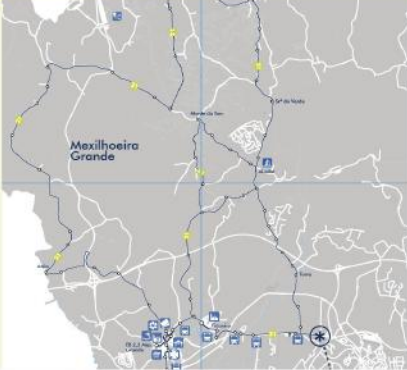

ALVOR

- 11** Fortaleza (P. Rocha) - Penina
Segunda a Sexta | Monday to Friday
- 12** R. Hortas - Montes de Alvor
Segunda a Sexta | Monday to Friday
- 13** Largo do Dique - Alvor (Centro)
Segunda a Sexta | Monday to Friday
- 14** Largo do Dique - Alvor (Marginal)
Segunda a Sexta | Monday to Friday
- 15** Hospital - C. Desportivo de Alvor (via Companheira)
Segunda a Sexta | Monday to Friday
- 16** Largo do Dique - Montes de Alvor (via Quatro Estradas)
Sabado | Saturday

MEXILHOEIRA GRANDE

- 21** Mexilhoeira Grande - Largo do Dique
Segunda a Sexta | Monday to Friday

PORTIMÃO

- 31** Largo do Dique - Hospital (via Est. Alvor)
Segunda a Sexta | Monday to Friday
- 32** Largo do Dique - Hospital (via R. Inf. D. Henrique)
Segunda a Sexta | Monday to Friday
- 33** Alameda - Fortaleza (P. Rocha)
Segunda a Sexta | Monday to Friday
- 35** Praia do Vau - Ladeira do Vau
Segunda a Sexta | Monday to Friday
- 36** Sec. Poeta Ant. Aleixo - Alfarrrobeiras
Segunda a Sexta | Monday to Friday
- 37** L. do Dique | Hospital | Companheira | Ladeira do Vau | L. do Dique
Sáb. Dom. e Feriados | Sat. Sun. and Public Holidays
- 38** Largo do Dique - Alfarrrobeiras (via Sasmarias)
Sabado | Saturday
- 39** L. do Dique | Bairro Independente | Estádio 2 Irmãos | L. do Dique
Sabado | Saturday