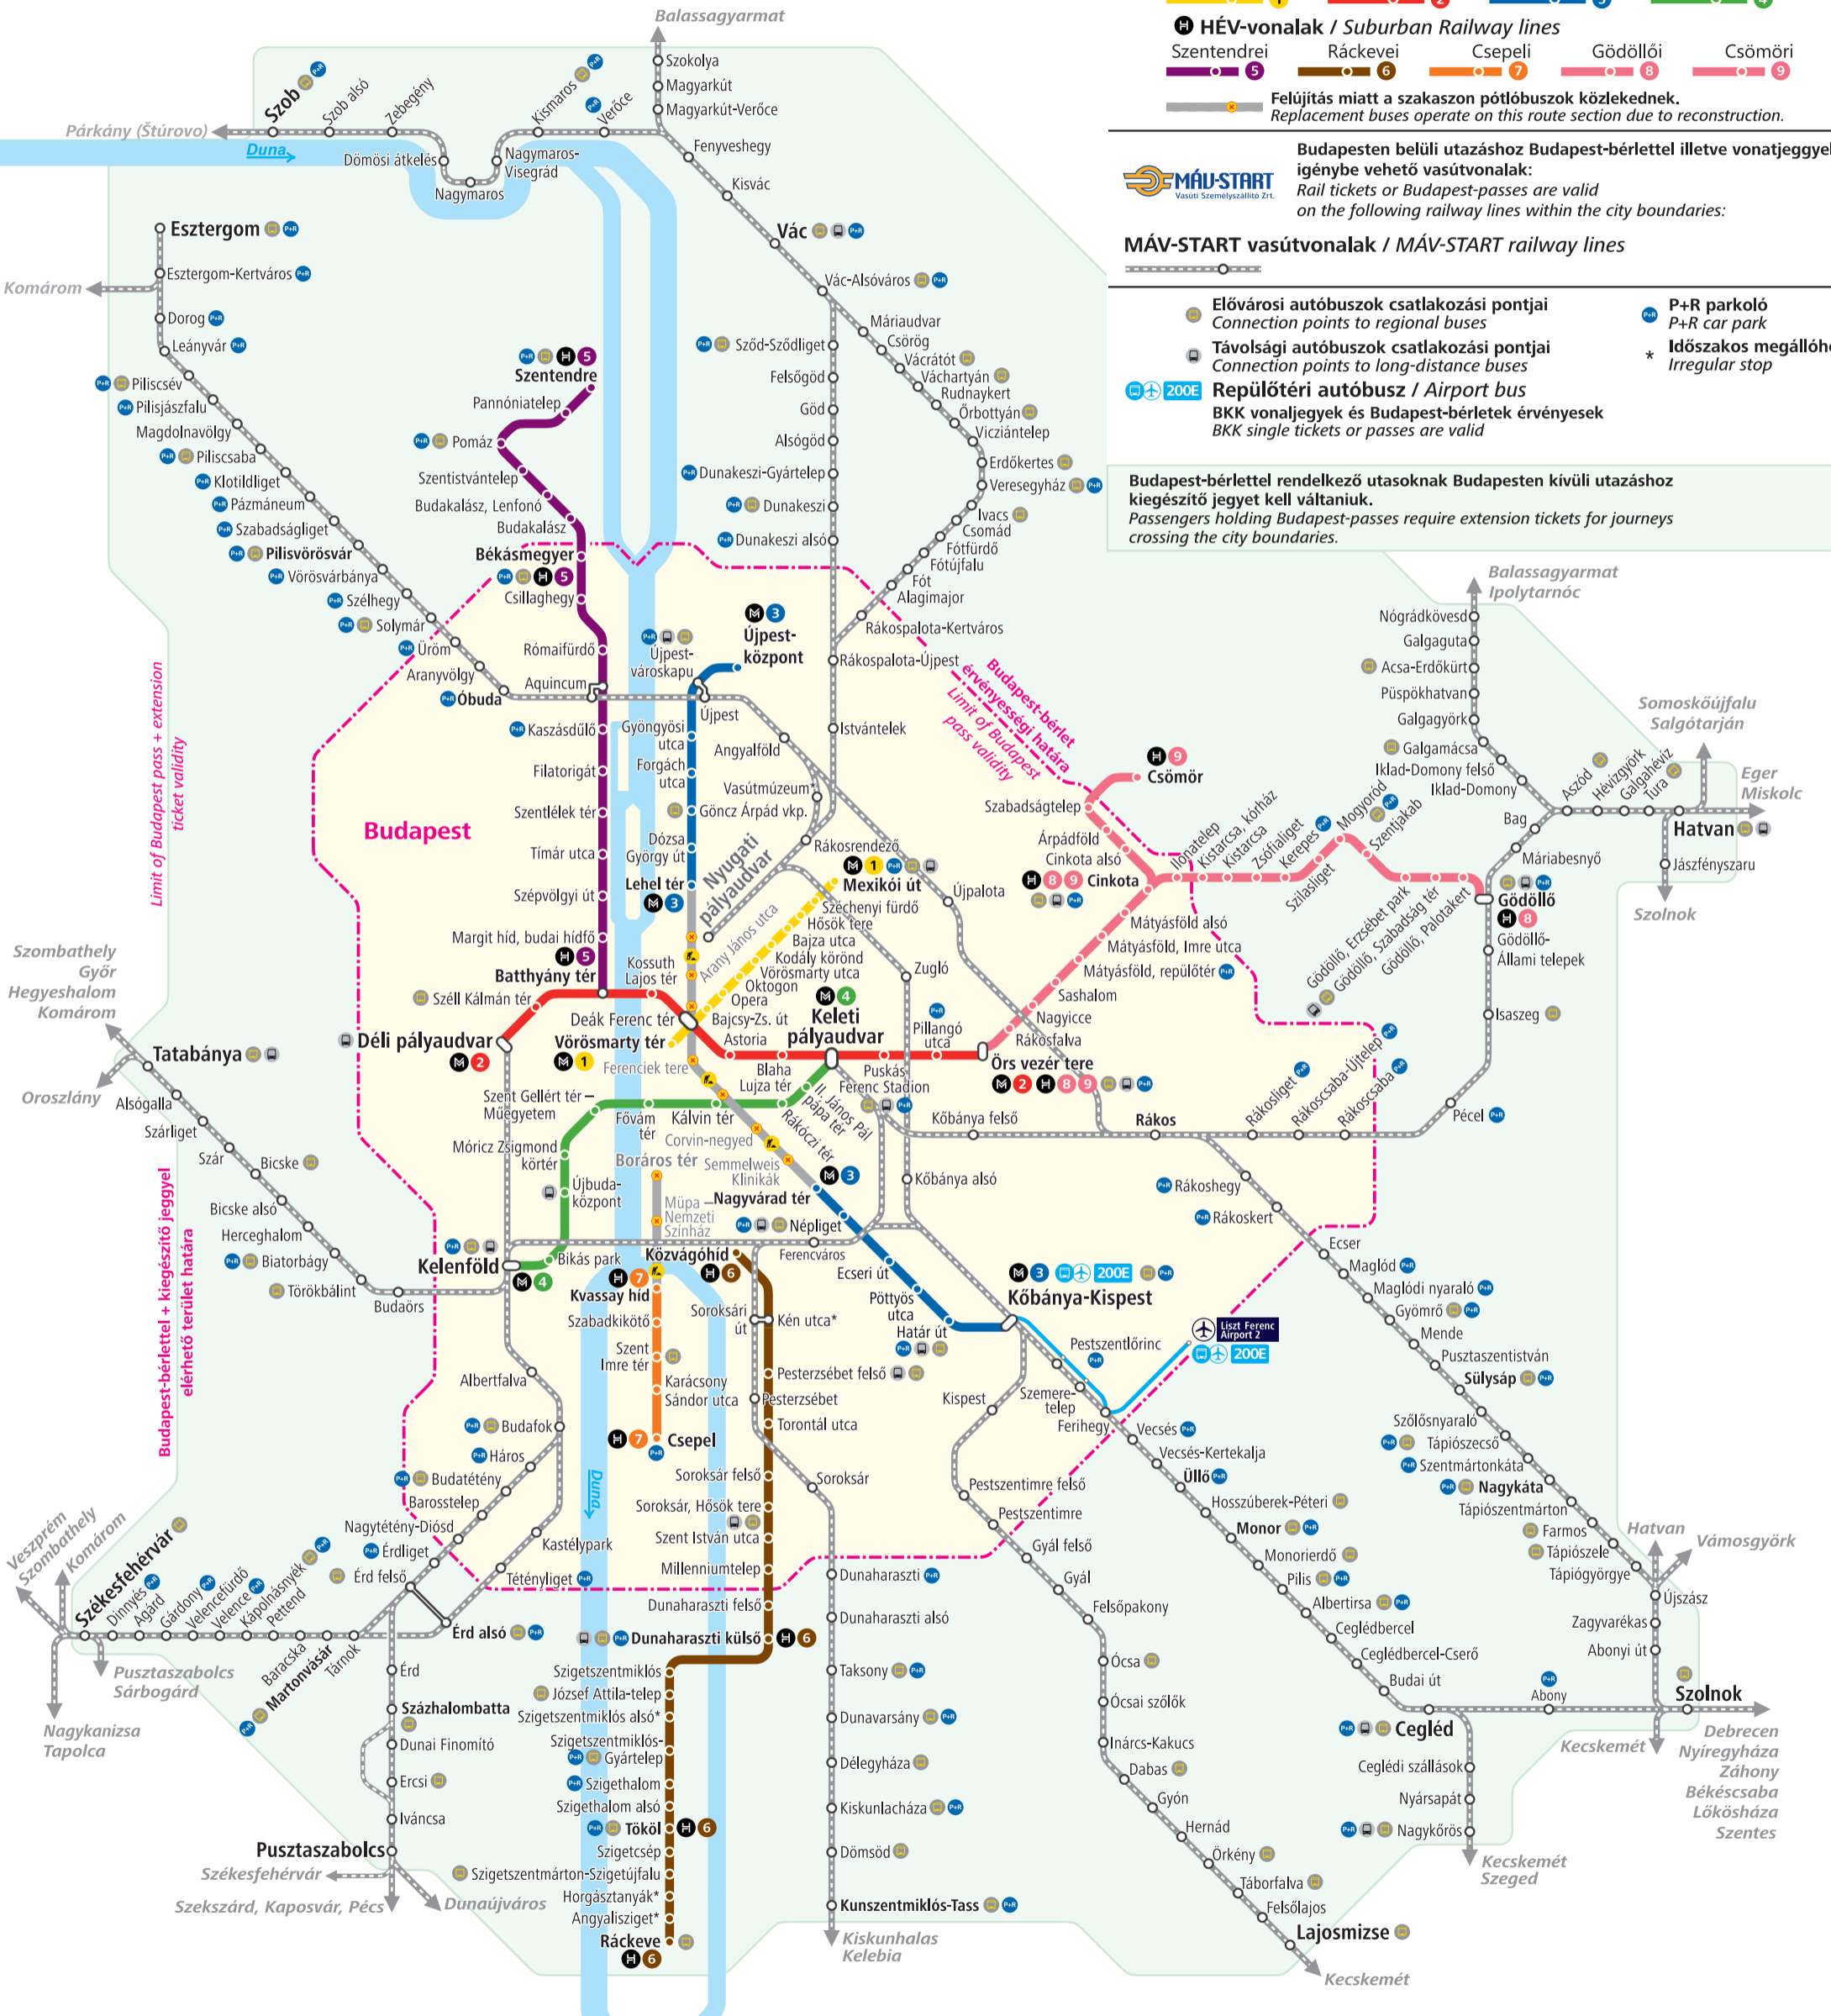

Budapesten belüli utazáshoz BKK vonaljeggyel, illetve Budapest-bérlettel igénybe vehető vonalak: BKK single tickets or Budapest-passes are valid on the following lines within the city boundaries:

Metróvonalak / Metro lines

HÉV-vonalak / Suburban Railway lines

Felújítás miatt a szakaszon pótlóbuszok közlekednek. Replacement buses operate on this route section due to reconstruction.

Budapesten belüli utazáshoz Budapest-bérlettel illetve vonatjeggyel igénybe vehető vasútvonalak: Rail tickets or Budapest-passes are valid on the following railway lines within the city boundaries:

MÁV-START vasútvonalak / MÁV-START railway lines

Elővárosi autóbuszok csatlakozási pontjai

Connection points to regional buses

Távolsági autóbuszok csatlakozási pontjai

Connection points to long-distance buses

Repülőtéri autóbusz / Airport bus

BKK vonaljegyek és Budapest-bérletek érvényesek BKK single tickets or passes are valid

Budapest-bérlettel rendelkező utasoknak Budapesten kívüli utazáshoz kiegészítő jegyet kell váltaniuk. Passengers holding Budapest-passes require extension tickets for journeys crossing the city boundaries.

Adatok lezárva: 2020.10.22. / Data current as of 22.10.2020

BKK Ügyfél-tájékoztatás 2011

A térkép az összes Budapest-bérlettel, illetve kiegészítő jeggyel elérhető állomást és megállóhelyet tartalmazza. This map shows all the railway stations and stops which can be reached using Budapest passes and extension tickets. Járataink közlekedése módosulhat. Kérjük, figyelje kihelyezett tájékoztatóinkat. The transport services can be affected by service changes. Please check the information boards displayed at the stops.

www.mav-hev.hu | mav-hev@mav-hev.hu
www.bkk.hu | bkk@bkk.hu | +36 1 3 255 255