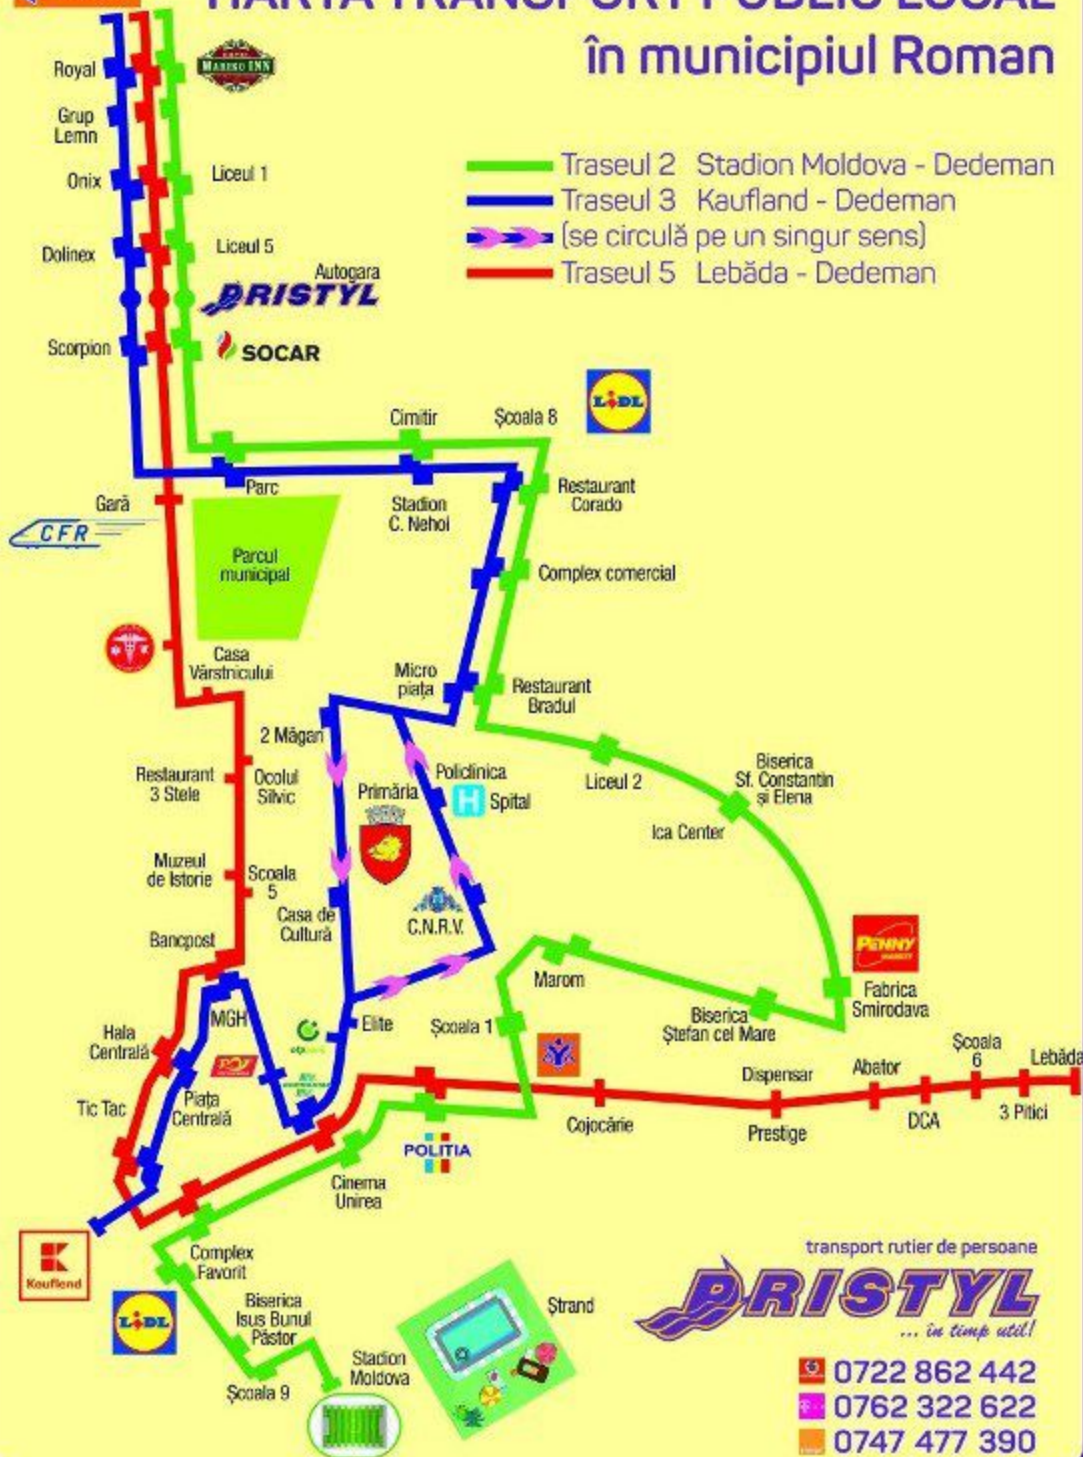

HARTĂ TRANSPORT PUBLIC LOCAL în municipiul Roman

transport rutier de persoane

DRISTYL
... în timp util!

☎ 0722 862 442
 ☎ 0762 322 622
 ☎ 0747 477 390