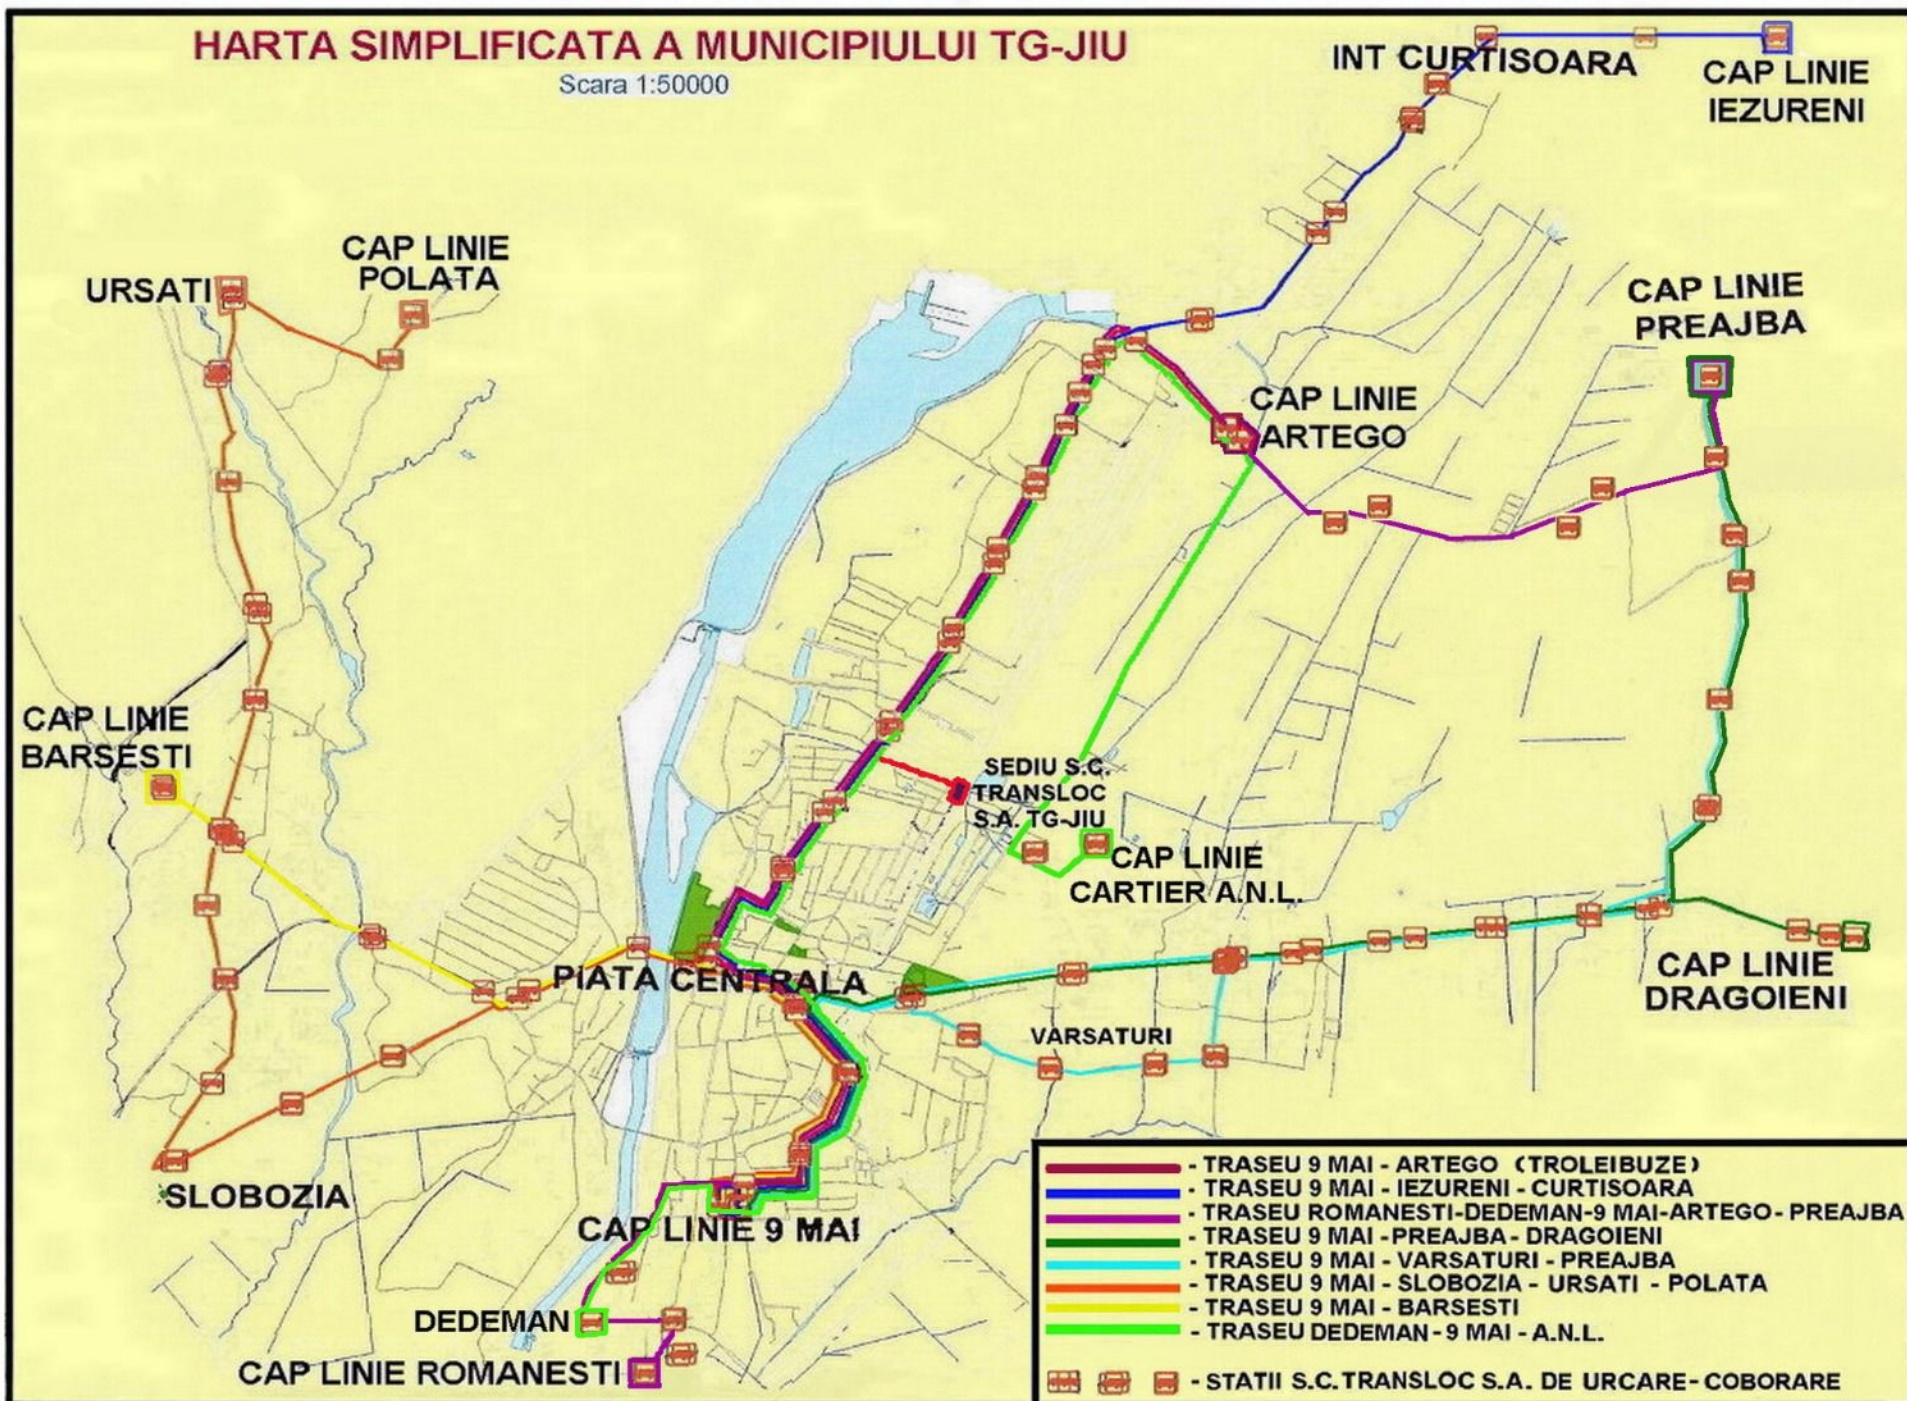

# TRASEE ALE S.C. TRANSLOC S.A. TG-JIU

## HARTA SIMPLIFICATA A MUNICIPIULUI TG-JIU

Scara 1:50000

- TRASEU 9 MAI - ARTEGO (TROLEIBUZE)
  - TRASEU 9 MAI - IEZURENI - CURTISOARA
  - TRASEU ROMANESTI-DEEDEMAN-9 MAI-ARTEGO- PRAAJBA
  - TRASEU 9 MAI - PRAAJBA - DRAGOIENI
  - TRASEU 9 MAI - VARSATURI - PRAAJBA
  - TRASEU 9 MAI - SLOBOZIA - URSATI - POLATA
  - TRASEU 9 MAI - BARSESTI
  - TRASEU DEEDEMAN - 9 MAI - A.N.L.
- STATII S.C.TRANSLOC S.A. DE URCARE-COBORARE