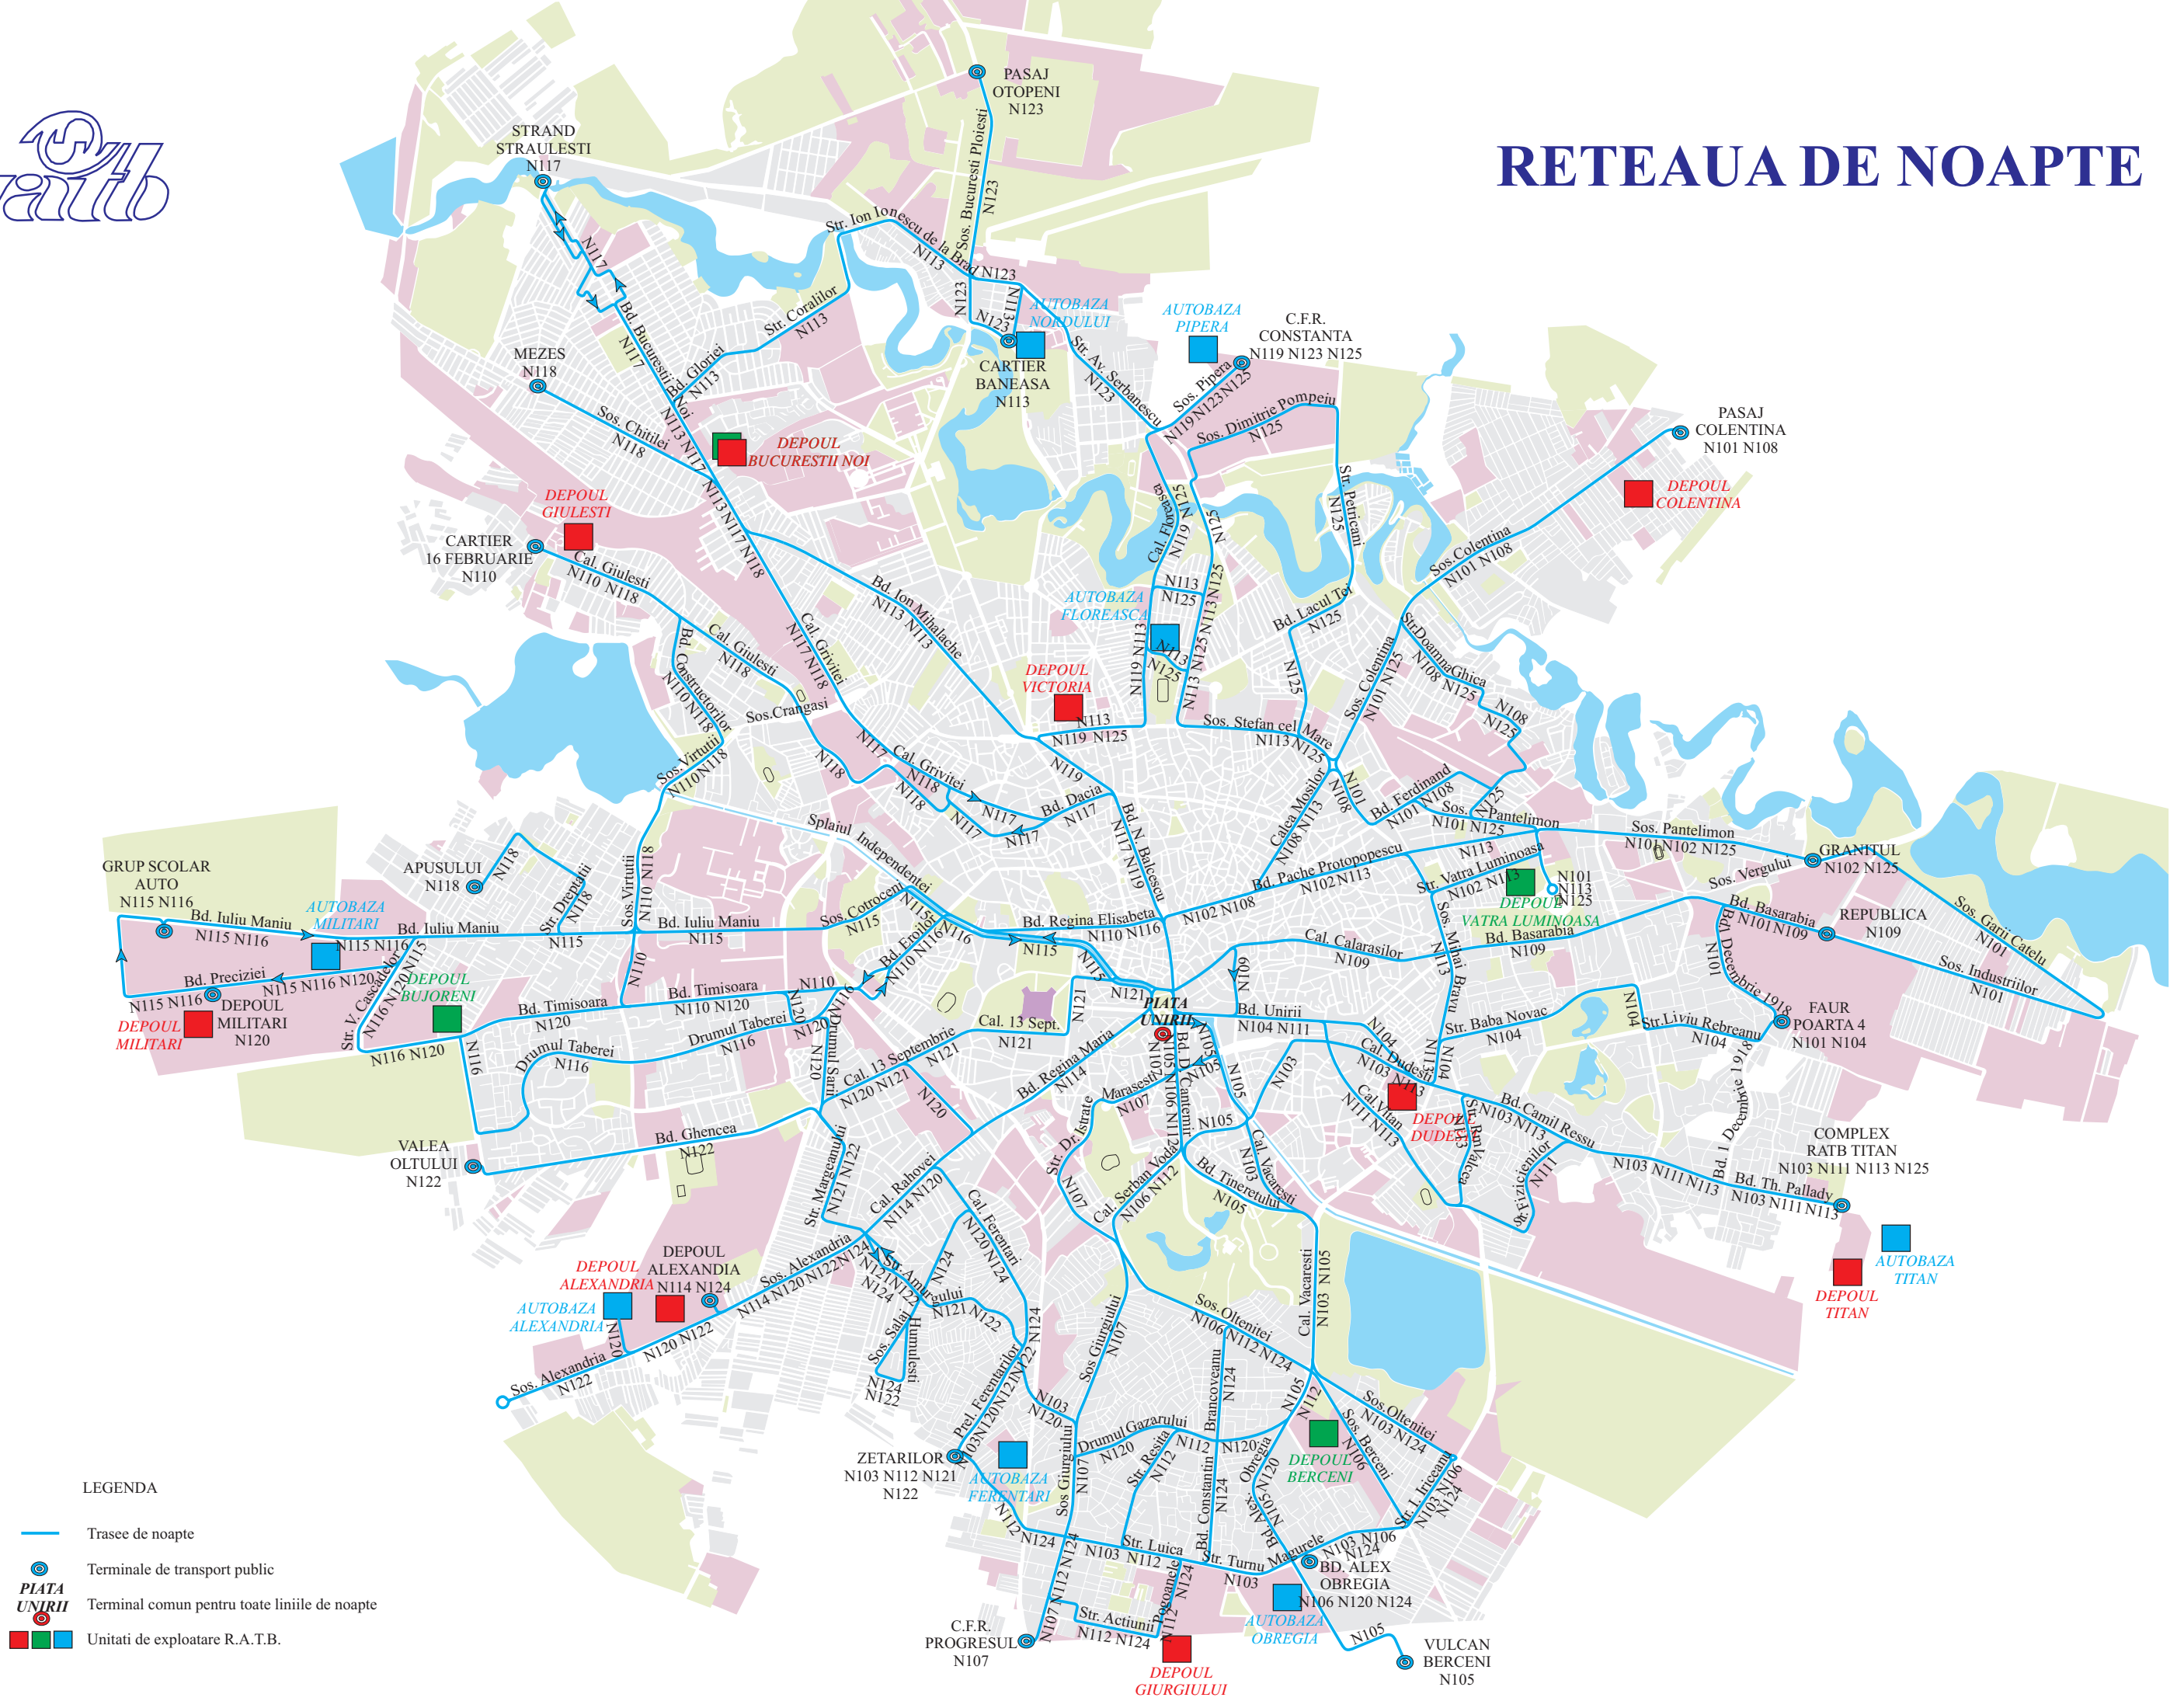

# RETEAUA DE NOAPTE

- LEGENDA
- Trasee de noapte
  - Terminale de transport public
  - PIATA UNIRII** Terminal comun pentru toate liniile de noapte
  - Unitati de exploatare R.A.T.B.