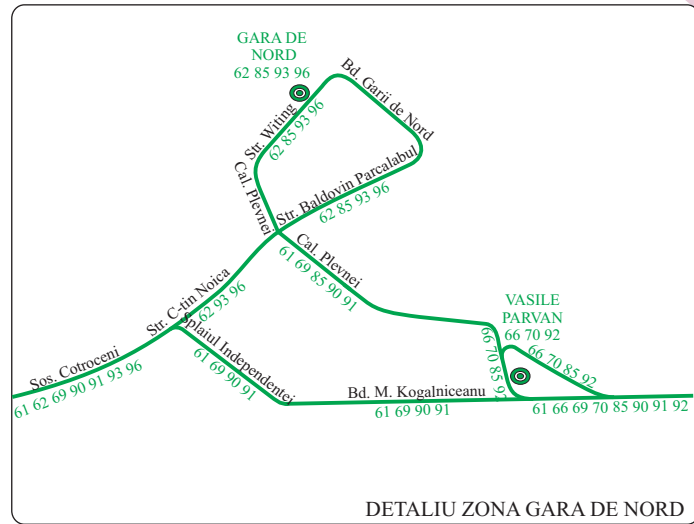

RETEAUA DE TROLEIBUZE

LICEUL INDUSTRIAL TRANSPORTURI 62

MASTER 61

DEPOUL BUJORENI

VALEA ARGESULUI 69 90 93

DEPOUL ALEXANDRIA 91 96

PIATA RESITA 77

DEPOUL BERCENI

BD. ALEX OBREGIA 73

DRIDU 65 86

Str. Paiurei 65 86

DEPOUL BUCURESTII NOI

Cal. Grivitei 65 86

GARA DE NORD 79

GARA DE NORD 62 85 93 96

PIATA SF. VOIEVOZI 65

VASILE PARVAN 66 70 92

PIATA ROSETTI 61 91

Bd. Regina Elisabeta 61 66 69 70 85 90 91 92

BAICULUI 69 85

STADIONUL LIA MANOLIU 86 90

DEPOUL VATRA LUMINOASA

Str. V. Luminoasa 86 90

BD. BASARABIA 70 79

BD. C. Brancusi 70 79

Str. Baba Novac 70 79 92

BARAJUL DUNARII 92

Str. Sportului 66

SPITALUL FUNDENI 66

LEGENDA

- Trasee de troleibuze
- Terminale de troleibuze
- Unitati de exploatare