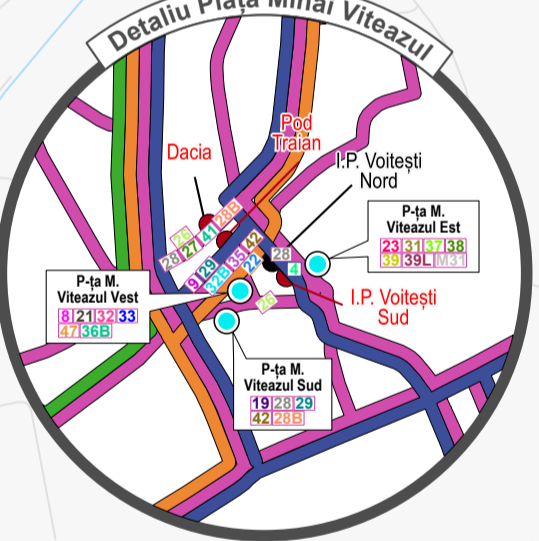

- Legendă**
- Stații
  - Trasee troleibuz
  - Trasee tramvai
  - Cale ferată
  - Capăt linie
  - Trasee microbuz
  - Trasee autobuz

**Capete linii**

100	Str. Bucium - P-ța 1 Mai	46	Str. E. Ionesco - P-ța Ștefan cel Mare
101	P-ța Gării - B-dul Muncii	47	Cart. Zorilor - Str. Aurel Vlaicu
102	Str. Bucium - P-ța Gării	48	P-ța M. Viteazul - Str. Harghitei
19	Str. Bucium - B-dul Muncii	50	P-ța Gării - Str. Harghitei
20	P-ța M. Viteazul - Str. Mehedinți	51	Aleea Băișoara - B-dul Muncii
21	Col. Borhanci - P-ța Ștefan cel Mare	52	P-ța Gării - Aeroport
22	P-ța M. Viteazul - Cart. Bună Ziua	53	Cart. Zorilor - B-dul Muncii
23	P-ța Gării - Str. I. Moldovan	54	Str. Bucium - Str. Plevnei
24	B-dul Muncii (Emerson) - P-ța M. Viteazul	55	Str. Aurel Vlaicu - Str. Izlazului
25	Str. Unirii - Str. Bucium	56	P-ța M. Viteazul - Str. Traian Vuia
26	Str. Unirii - Polus Center	57	Str. Bucium - Polus Center
27	Cart. Grigorescu - B-dul Muncii	58	P-ța Mărăști - AGRO TRANSILVANIA
28	Cart. Grigorescu - P-ța M. Viteazul	59	P-ța Mărăști - AGRO TRANSILVANIA
29	Polus Center - P-ța M. Viteazul	60	P-ța Cipariu - Vâlcele
30	Str. Bucium - P-ța M. Viteazul	61	P-ța Ștefan cel Mare - Pasaj Ciurlia
31	Str. Unirii - P-ța Gării	62	Bucium - Florești Cetate
32	Cart. Grigorescu - Str. Aurel Vlaicu	63	P-ța M. Viteazul - Calea Baciuului
33	P-ța M. Viteazul - Calea Baciuului	64	Str. C. Brâncuși - P-ța M. Viteazul
34	Str. C. Brâncuși - P-ța M. Viteazul	65	Aleea Băișoara - P-ța M. Viteazul
35	Aleea Băișoara - P-ța M. Viteazul	66	Aleea Băișoara - P-ța 1 Mai
36	Cart. Zorilor - P-ța Gării	67	Cart. Zorilor - P-ța Gării
37	P-ța M. Viteazul - Str. I. Ionescu de la Brad	68	P-ța M. Viteazul - Str. Romulus Vuia
38	P-ța M. Viteazul - Str. Vânătorului	69	P-ța M. Viteazul - Baciu / Mera
39	P-ța M. Viteazul - Valea Chinteniilor	70	P-ța M. Viteazul - Valea Chinteniilor
40	Cluj-Napoca - Cămin	71	Cluj-Napoca - Cămin
41	Str. Aurel Vlaicu - P-ța Gării	72	P-ța Ștefan cel Mare - Colonia Făget
42	P-ța Ștefan cel Mare - Calea Turzii	73	P-ța Ștefan cel Mare - Calea Turzii
43	Str. Aurel Vlaicu - P-ța 1 Mai	74	P-ța M. Viteazul - P-ța 1 Mai
44	P-ța M. Viteazul - Str. Cămpului	75	Cart. Grigorescu - Cart. Zorilor
45	Cart. Grigorescu - Calea Turzii	76	Str. A. Vlaicu - Corpadea
46	Polus Center - Cart. Zorilor	77	Str. A. Vlaicu - Pata