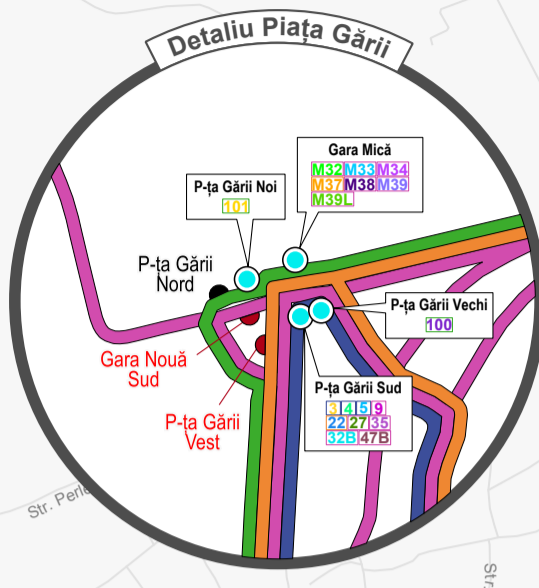

- Legendă**
- Stații
  - Trasee troleibuz
  - Trasee tramvai
  - Cale ferată
  - Capăt linie
  - Trasee microbuz
  - Trasee autobuz

**Capete linii**

100	Str. Bucium - P-ța 1 Mai	46	Str. E. Ionesco - P-ța Ștefan cel Mare
101	P-ța Gării - B-dul Muncii	47	Cart. Zorilor - Str. Aurel Vlaicu
102	Str. Bucium - P-ța Gării	48	P-ța M. Viteazul - Str. Harghitei
19	Str. Bucium - B-dul Muncii	50	P-ța Gării - Str. Harghitei
20	P-ța M. Viteazul - Str. Mehedinți	51	Aleea Băișoara - B-dul Muncii
21	Col. Borhanci - P-ța Ștefan cel Mare	52	P-ța Gării - Aeroport
22	P-ța M. Viteazul - Cart. Bună Ziua	53	Cart. Zorilor - B-dul Muncii
23	P-ța Gării - Str. I. Moldovan	54	Str. Bucium - Str. Plevnei
24	B-dul Muncii (Emerson) - P-ța M. Viteazul	55	Str. Aurel Vlaicu - Str. Izlazului
25	Str. Unirii - Str. Bucium	56	P-ța M. Viteazul - Str. Traian Vuia
26	Str. Unirii - Polus Center	57	Str. Bucium - Polus Center
27	Cart. Grigorescu - B-dul Muncii	58	P-ța Mărăști - AGRO TRANSILVANIA
28	Cart. Grigorescu - P-ța M. Viteazul	59	P-ța Mărăști - AGRO TRANSILVANIA
29	Polus Center - P-ța M. Viteazul	60	P-ța Cipariu - Vâlcele
30	Str. Bucium - P-ța M. Viteazul	61	P-ța Ștefan cel Mare - Pasaj Ciurlia
31	Str. Unirii - P-ța Gării	62	Bucium - Florești Cetate
32	Cart. Grigorescu - Str. Aurel Vlaicu	63	P-ța M. Viteazul - Calea Baciuului
33	P-ța M. Viteazul - Calea Baciuului	64	Str. C. Brâncuși - P-ța M. Viteazul
34	Str. C. Brâncuși - P-ța M. Viteazul	65	Aleea Băișoara - P-ța M. Viteazul
35	Aleea Băișoara - P-ța M. Viteazul	66	Aleea Băișoara - P-ța 1 Mai
36	Cart. Zorilor - P-ța Gării	67	Cart. Zorilor - P-ța Gării
37	P-ța M. Viteazul - Str. I. Ionescu de la Brad	68	P-ța M. Viteazul - Str. Romulus Vuia
38	P-ța M. Viteazul - Str. Vânătorului	69	P-ța M. Viteazul - Baciu / Mera
39	P-ța M. Viteazul - Valea Chinteniilor	70	P-ța M. Viteazul - Valea Chinteniilor
40	Cluj-Napoca - Cămin	71	Cluj-Napoca - Cămin
41	Str. Aurel Vlaicu - P-ța Gării	72	P-ța Ștefan cel Mare - Colonia Făget
42	P-ța Ștefan cel Mare - Calea Turzii	73	P-ța Ștefan cel Mare - Calea Turzii
43	Str. Aurel Vlaicu - P-ța 1 Mai	74	P-ța M. Viteazul - P-ța 1 Mai
44	P-ța M. Viteazul - Str. Cămpului	75	Cart. Grigorescu - Cart. Zorilor
45	Cart. Grigorescu - Calea Turzii	76	Str. A. Vlaicu - Corpadea
46	Polus Center - Cart. Zorilor	77	Str. A. Vlaicu - Pata