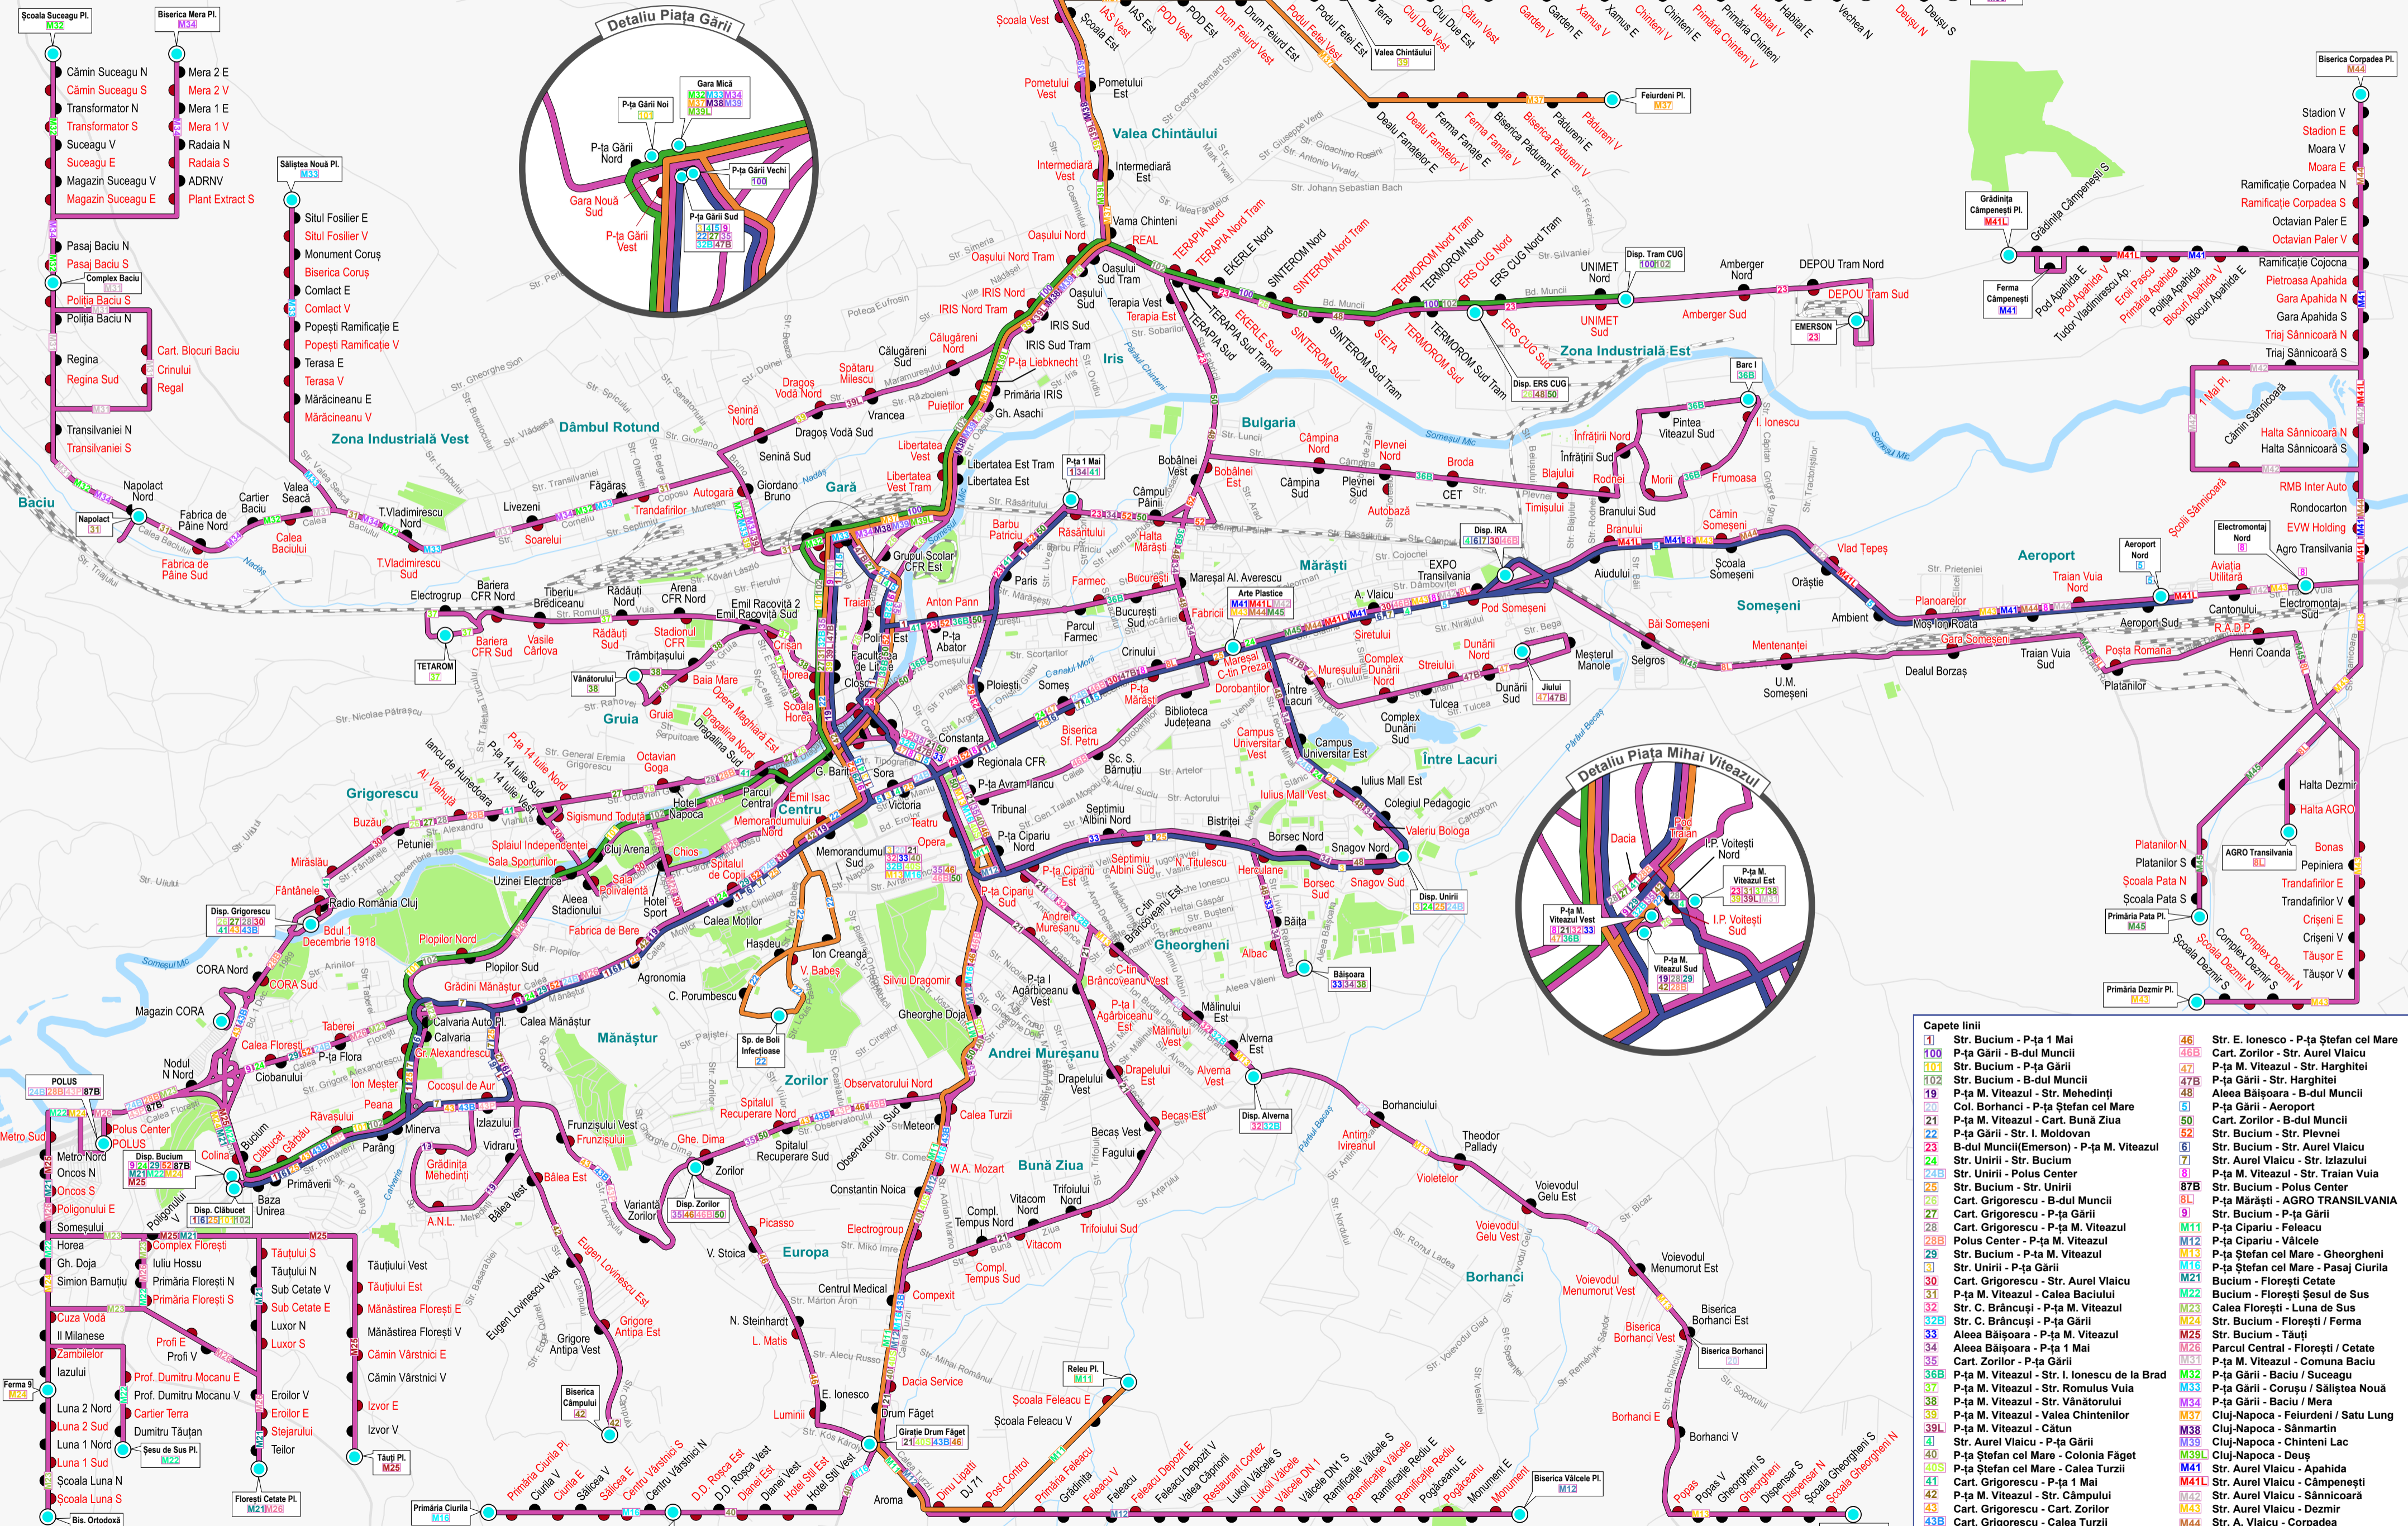

- Legendă**
- Stații
  - Trasee troleibuz
  - Trasee tramvai
  - Cale ferată
  - Capăt linie
  - Trasee microbuz
  - Trasee autobuz

**Capete linii**

100	Str. Bucium - P-ța 1 Mai	46	Str. E. Ionesco - P-ța Ștefan cel Mare
101	P-ța Gării - B-dul Muncii	47	Cart. Zorilor - Str. Aurel Vlaicu
102	Str. Bucium - P-ța Gării	48	P-ța M. Viteazul - Str. Harghitei
19	Str. Bucium - B-dul Muncii	50	P-ța Gării - Str. Harghitei
20	P-ța M. Viteazul - Str. Mehedinți	51	Aleea Băișoara - B-dul Muncii
21	Col. Borhanci - P-ța Ștefan cel Mare	52	P-ța Gării - Aeroport
22	P-ța M. Viteazul - Cart. Bună Ziua	53	Cart. Zorilor - B-dul Muncii
23	P-ța Gării - Str. I. Moldovan	54	Str. Bucium - Str. Plevnei
24	B-dul Muncii (Emerson) - P-ța M. Viteazul	55	Str. Aurel Vlaicu - Str. Izlazului
25	Str. Unirii - Str. Bucium	56	P-ța M. Viteazul - Str. Traian Vuia
26	Str. Unirii - Polus Center	57	Str. Bucium - Polus Center
27	Cart. Grigorescu - B-dul Muncii	58	P-ța Mărăști - AGRO TRANSILVANIA
28	Cart. Grigorescu - P-ța M. Viteazul	59	P-ța Mărăști - AGRO TRANSILVANIA
29	Polus Center - P-ța M. Viteazul	60	P-ța Cipariu - Vâlcele
30	Str. Bucium - P-ța M. Viteazul	61	P-ța Ștefan cel Mare - Pasaj Ciurlia
31	Str. Unirii - P-ța Gării	62	Bucium - Florești Cetate
32	Cart. Grigorescu - Str. Aurel Vlaicu	63	P-ța M. Viteazul - Calea Baciuului
33	P-ța M. Viteazul - Calea Baciuului	64	Str. C. Brâncuși - P-ța M. Viteazul
34	Str. C. Brâncuși - P-ța M. Viteazul	65	Aleea Băișoara - P-ța M. Viteazul
35	Aleea Băișoara - P-ța M. Viteazul	66	Aleea Băișoara - P-ța 1 Mai
36	Cart. Zorilor - P-ța Gării	67	Cart. Zorilor - P-ța Gării
37	P-ța M. Viteazul - Str. I. Ionescu de la Brad	68	P-ța M. Viteazul - Str. Romulus Vuia
38	P-ța M. Viteazul - Str. Vânătorului	69	P-ța M. Viteazul - Baciu / Mera
39	P-ța M. Viteazul - Valea Chinteniilor	70	P-ța M. Viteazul - Valea Chinteniilor
40	Cluj-Napoca - Cămin	71	Cluj-Napoca - Cămin
41	Str. Aurel Vlaicu - P-ța Gării	72	P-ța Ștefan cel Mare - Colonia Făget
42	P-ța Ștefan cel Mare - Calea Turzii	73	P-ța Ștefan cel Mare - Calea Turzii
43	Str. Aurel Vlaicu - P-ța 1 Mai	74	P-ța M. Viteazul - P-ța 1 Mai
44	P-ța M. Viteazul - Str. Cămpului	75	Cart. Grigorescu - Cart. Zorilor
45	Cart. Grigorescu - Calea Turzii	76	Str. A. Vlaicu - Corpadea
46	Polus Center - Cart. Zorilor	77	Str. A. Vlaicu - Pata