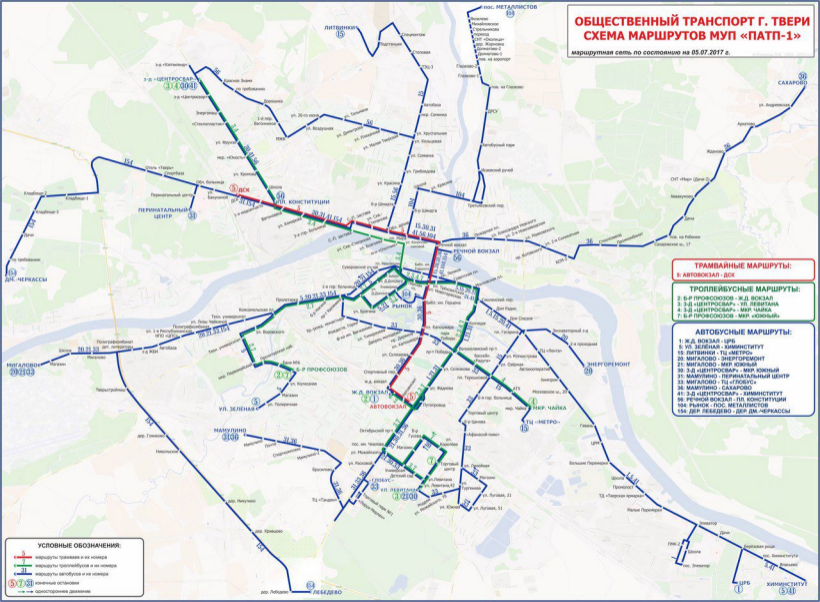

ОБЩЕСТВЕННЫЙ ТРАНСПОРТ Г. ТВЕРИ СХЕМА МАРШРУТОВ МУП «ПАТП-1»

маршрутная сеть по состоянию на 05.07.2017 г.

ТРАМВАЙНЫЕ МАРШРУТЫ:
в автовокзал - ДСК

УСЛОВНЫЕ ОБОЗНАЧЕНИЯ:

- маршруты трамвая и их номера
- маршруты троллейбуса и их номера
- маршруты автобуса и их номера
- конечный остановок
- одностороннее движение